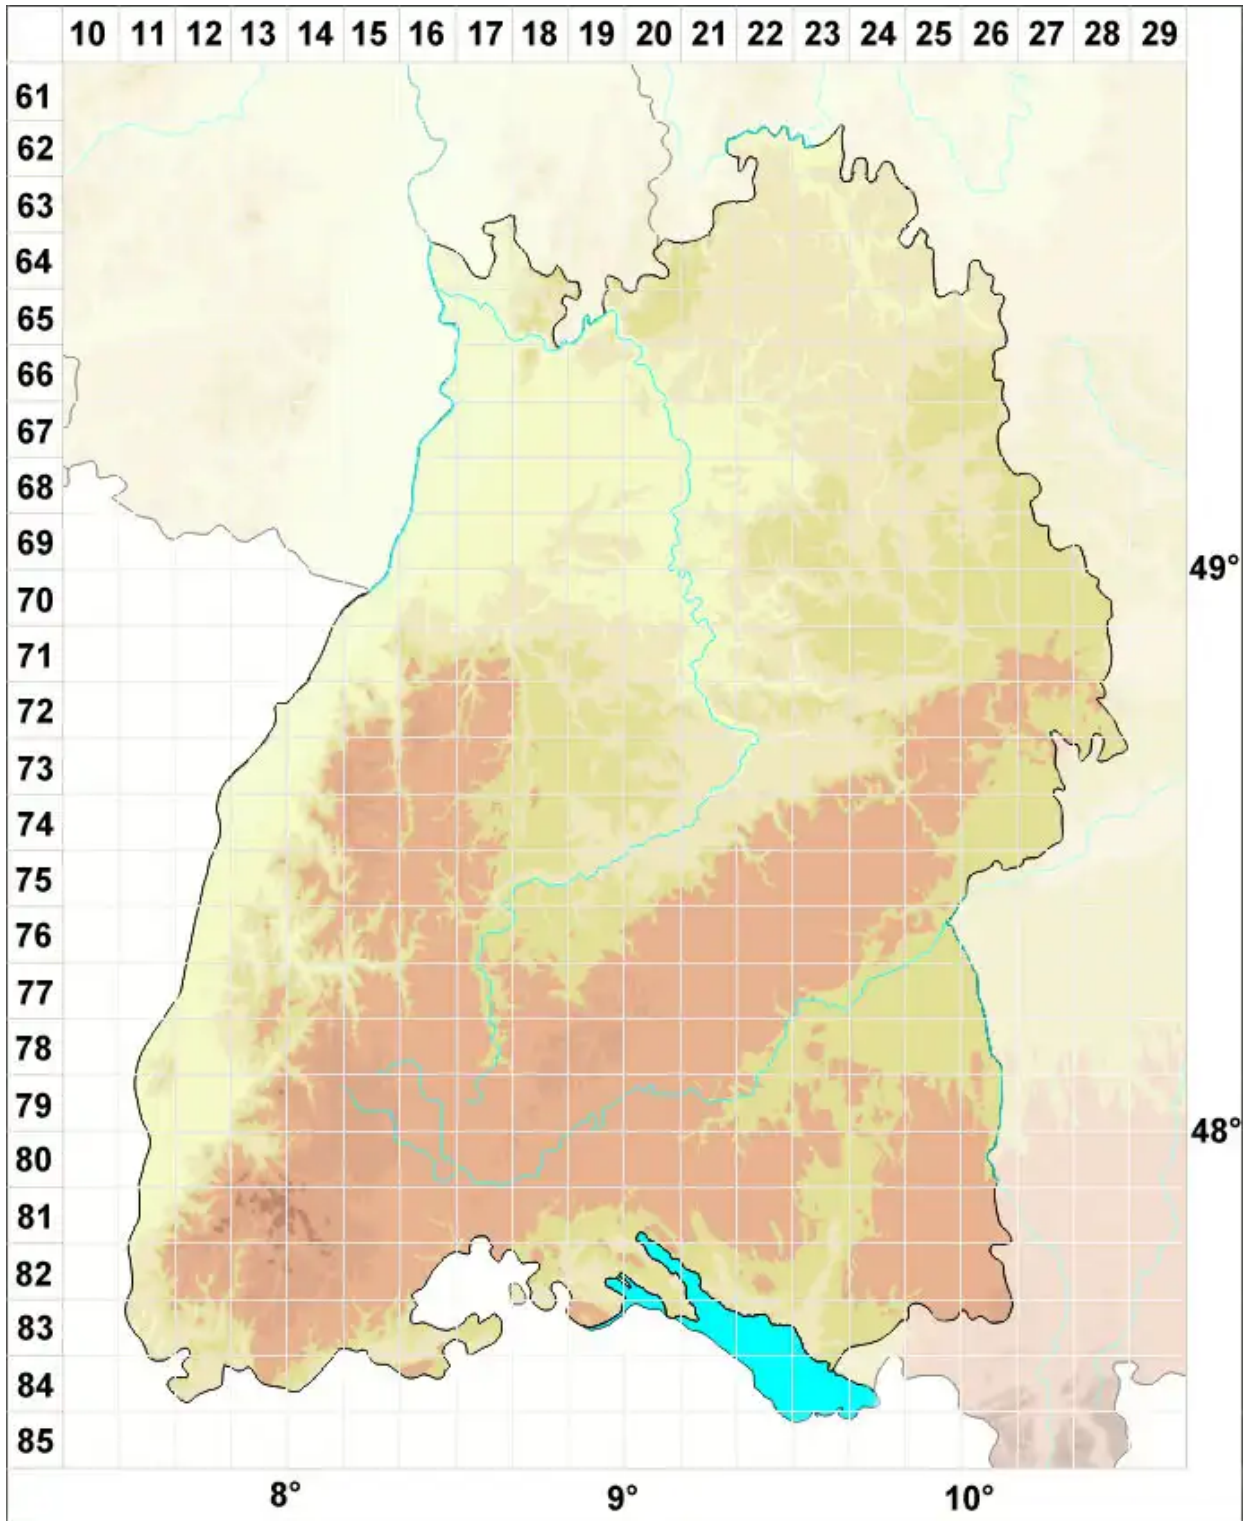

Dicranum elongatum Schleich. ex Schwägr.

Verlängertes Gabelzahnmoos

Legende:

- Symbole:**
Ausgefülltes Symbol:
Zeitraum von 1980 bis heute (Aktuelle Angabe)
Leeres Symbol:
Zeitraum vor 1980 (Altangabe)
Quadrat: Herbarbeleg