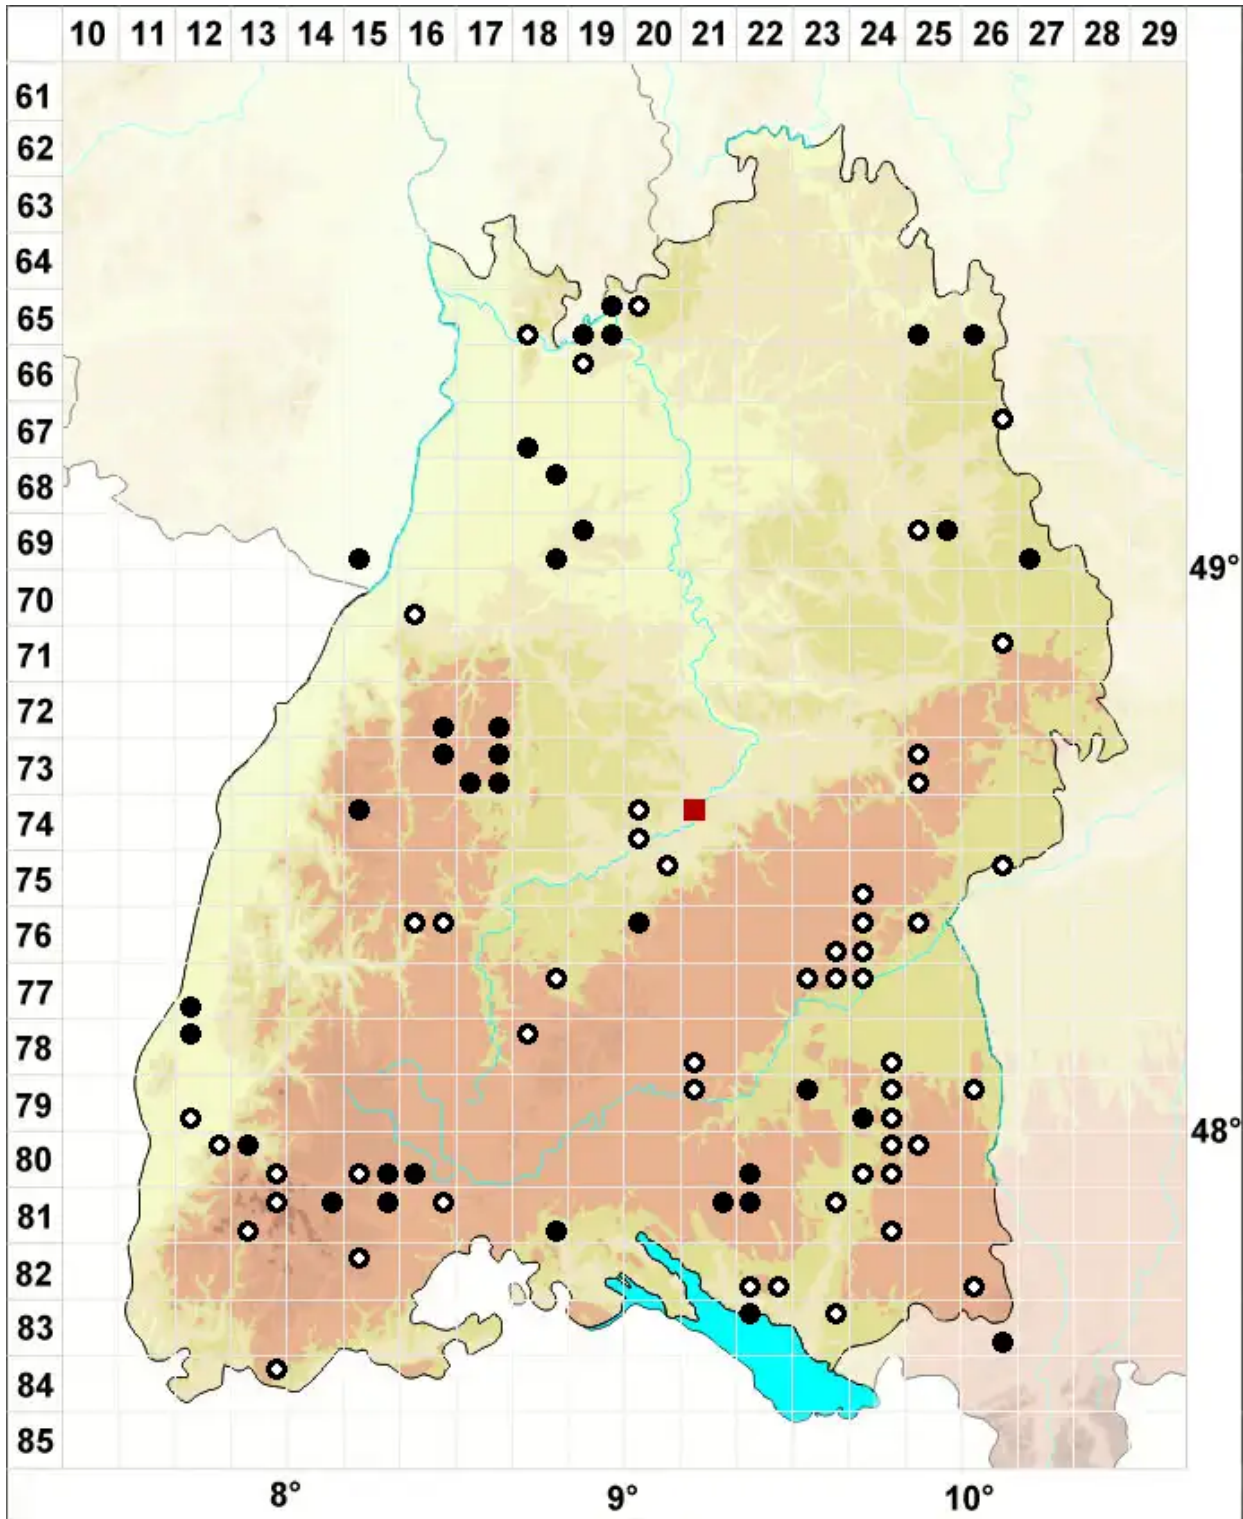

Dicranum flagellare Hedw.

Flagellen-Gabelzahnmoos, Peitschen-Gabelzahnmoos

Legende:

- Symbole:**
- Ausgefülltes Symbol:
Zeitraum von 1980 bis heute (Aktuelle Angabe)
 - Leeres Symbol:
Zeitraum vor 1980 (Altangabe)
 - Quadrat: Herbarbeleg