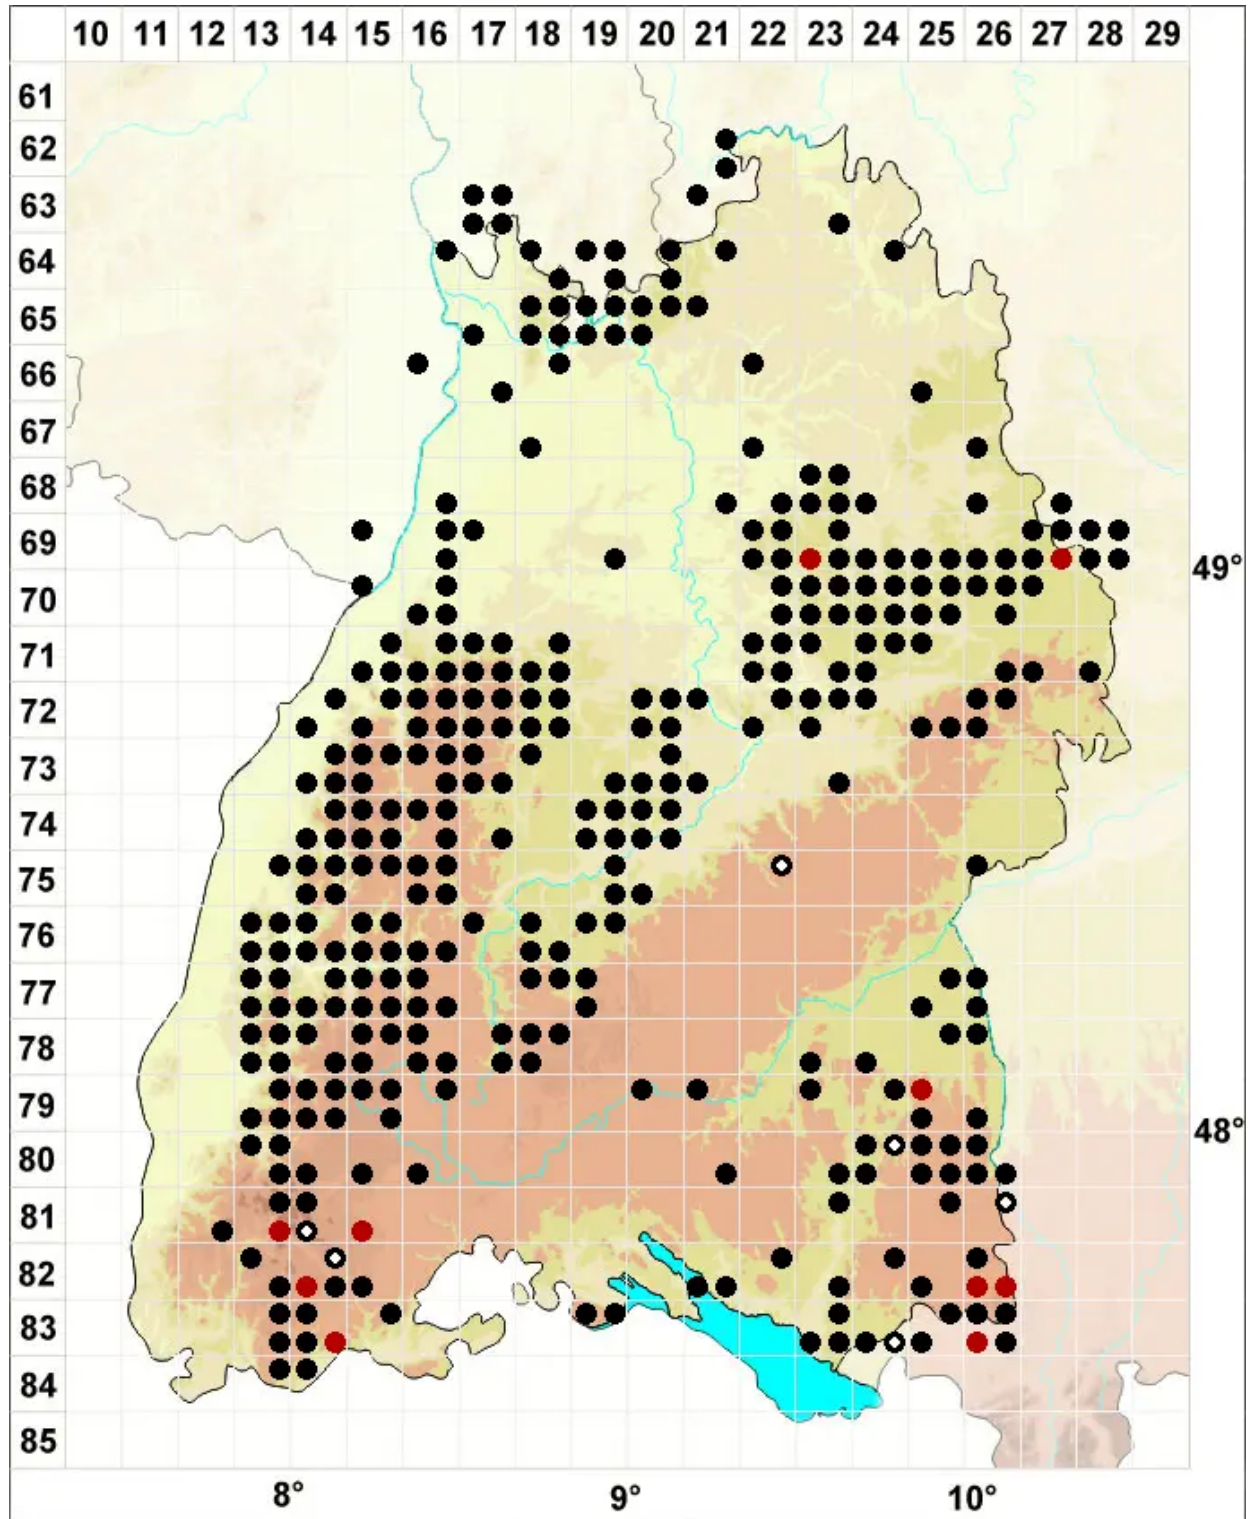

Campylopus flexuosus (Hedw.) Brid.

Bogiges Krummstiemoos

Legende:

- Symbole:**
- Ausgefülltes Symbol:
Zeitraum von 1980 bis heute (Aktuelle Angabe)
 - Leeres Symbol:
Zeitraum vor 1980 (Altangabe)
 - Quadrat: Herbarbeleg