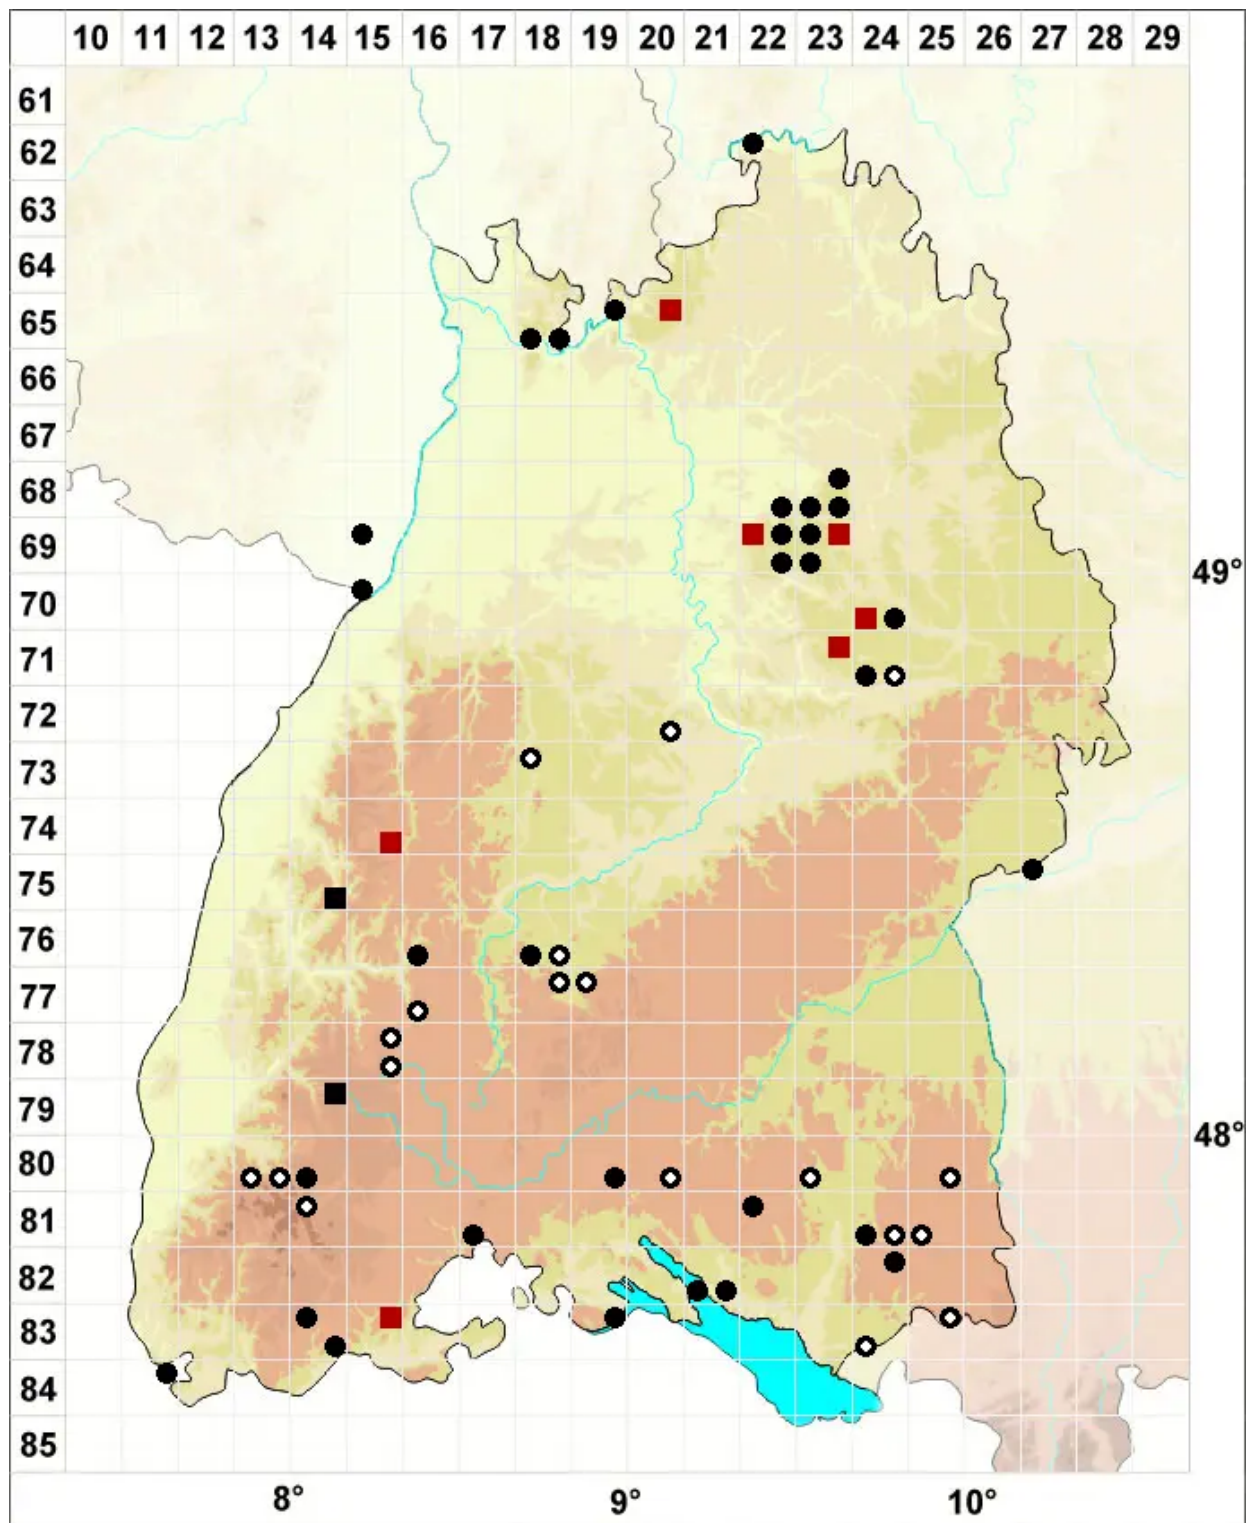

Campylopus fragilis (Brid.) Bruch & Schimp.

Zerbrechliches Krummstiemoos

Legende:

Symbole:

Ausgefülltes Symbol:
Zeitraum von 1980 bis heute (Aktuelle Angabe)

Leeres Symbol:
Zeitraum vor 1980 (Altangabe)

Quadrat: Herbarbeleg