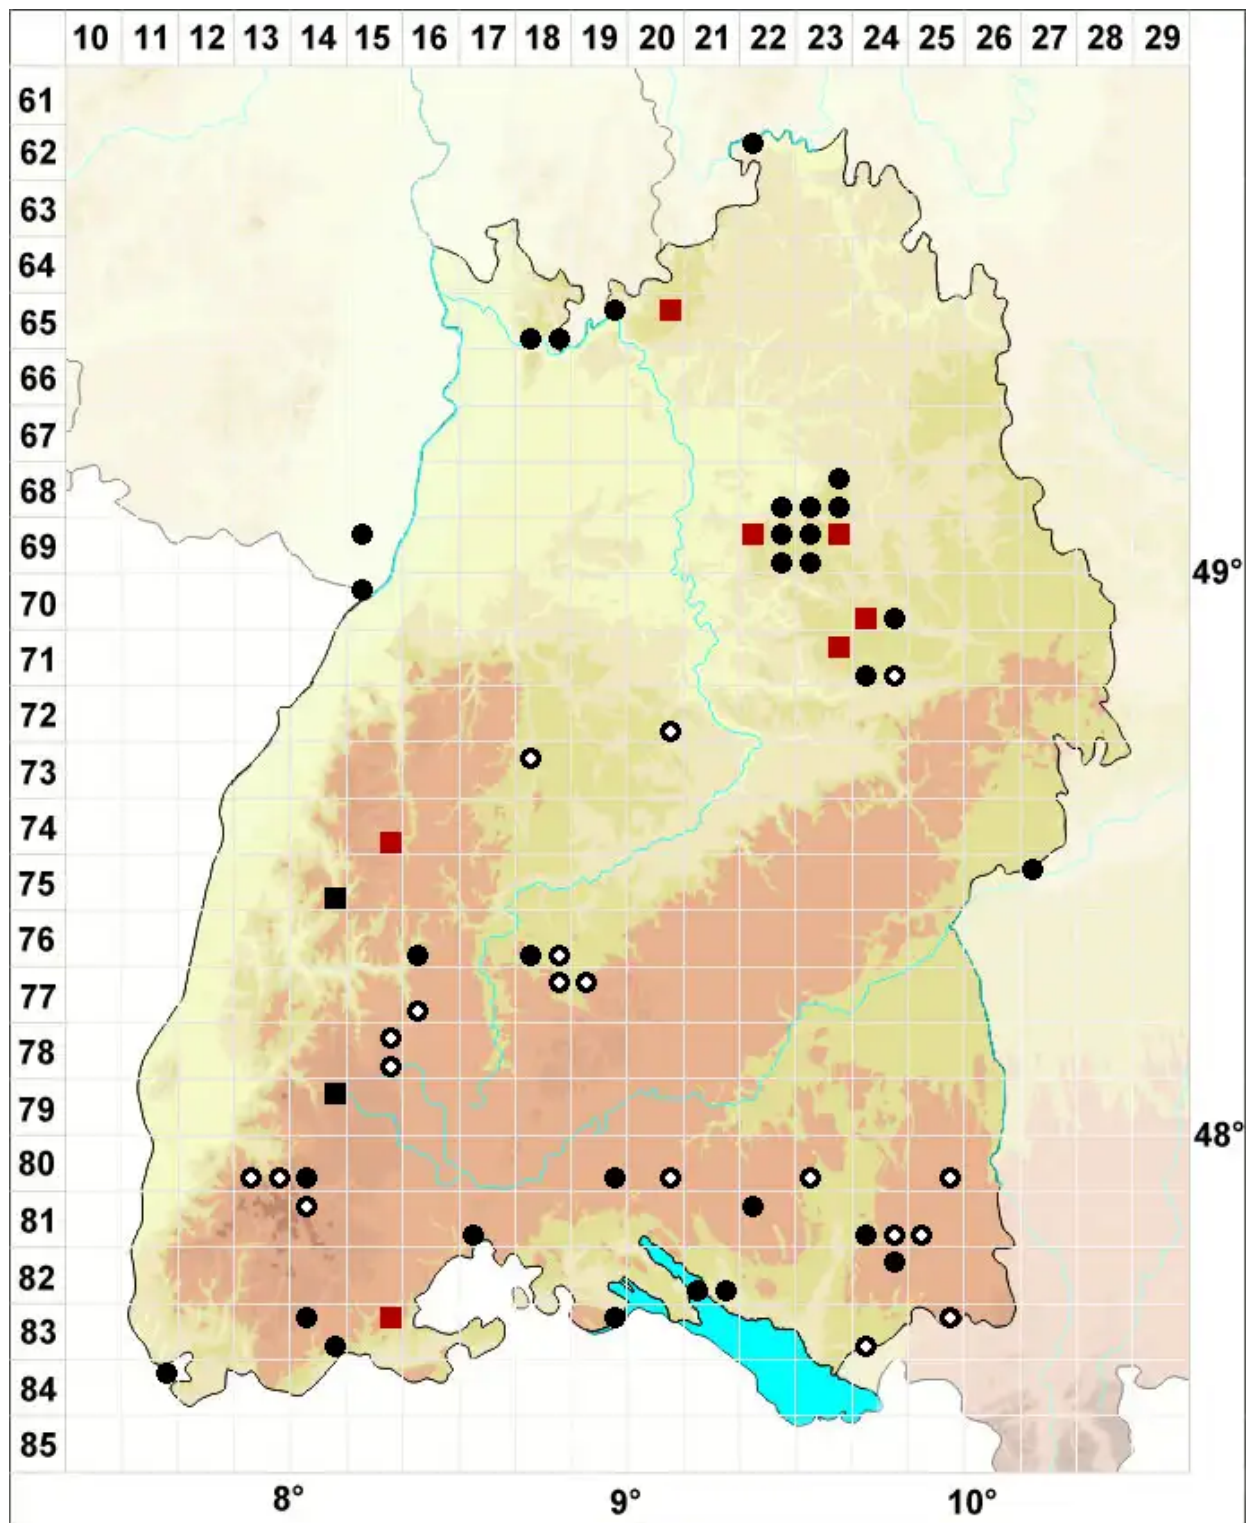

Campylopus fragilis (Brid.) Bruch & Schimp.

Zerbrechliches Krummstielmoos

Legende:

Symbole:

Ausgefülltes Symbol:
Zeitraum von 1980 bis heute (Aktuelle Angabe)

Leeres Symbol:
Zeitraum vor 1980 (Altangabe)

Quadrat: Herbarbeleg