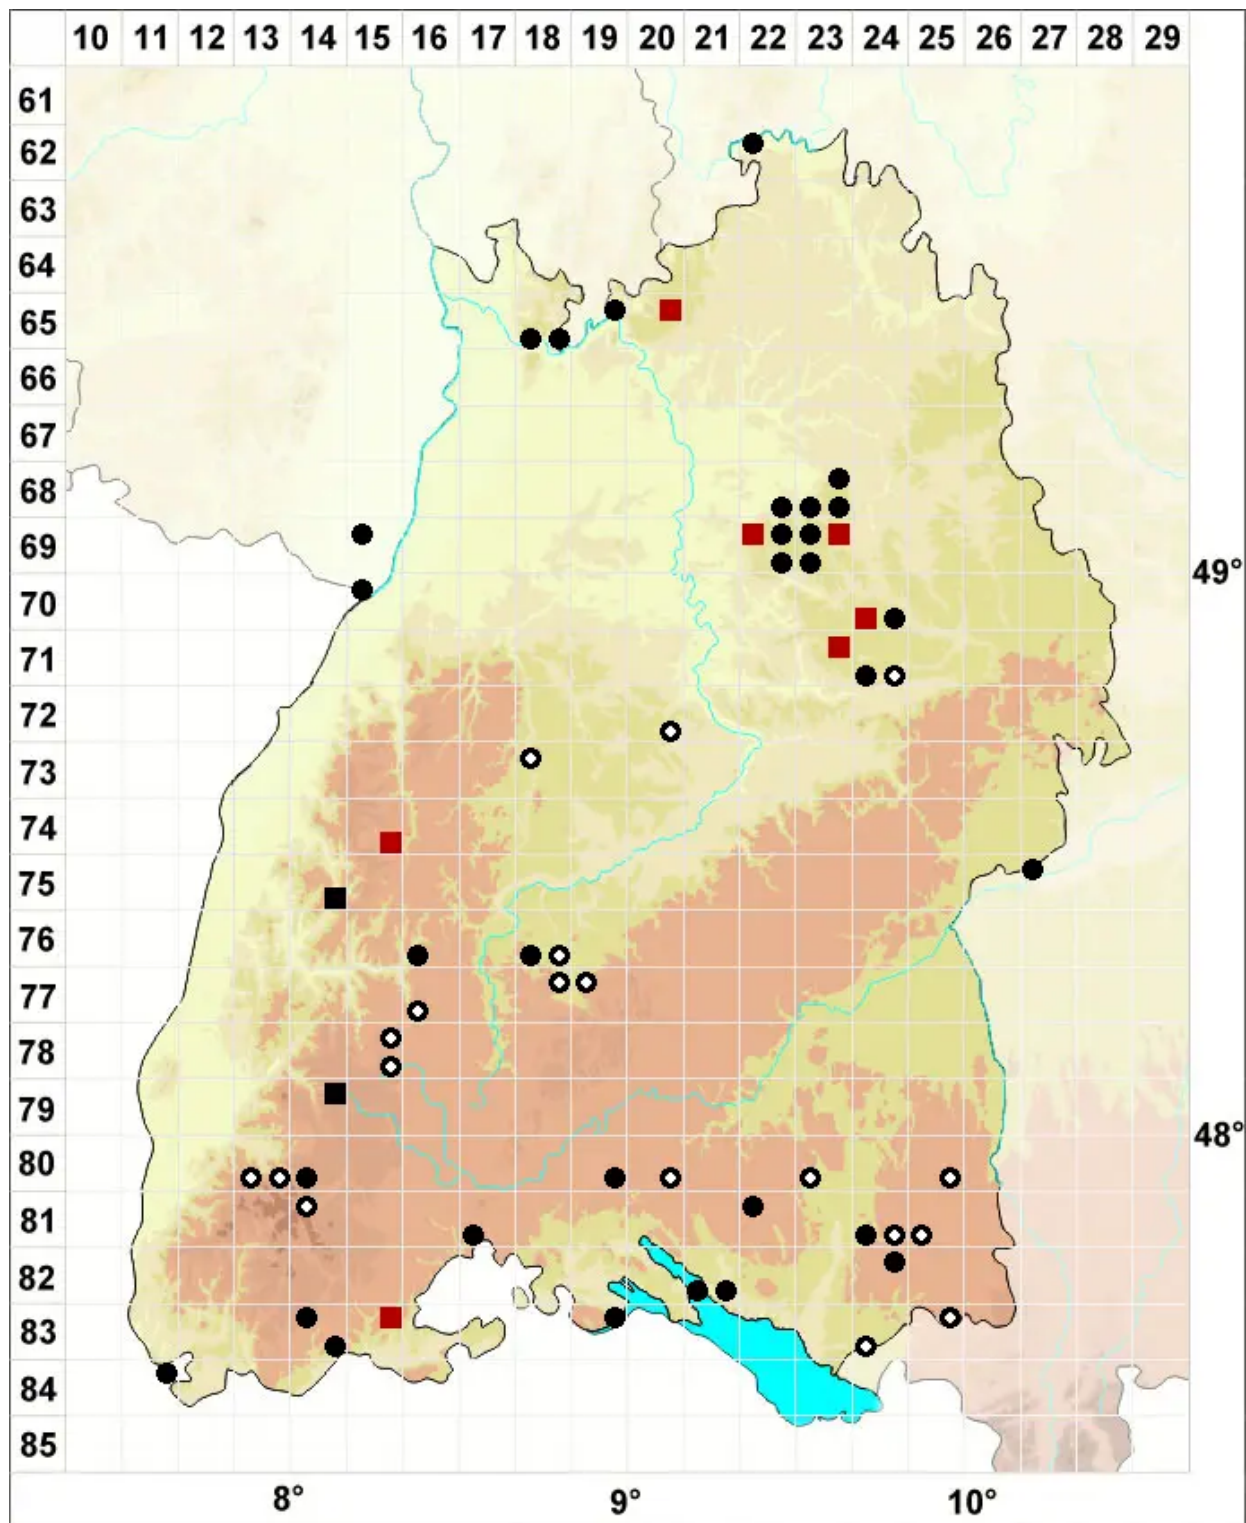

# Campylopus fragilis (Brid.) Bruch & Schimp.

Zerbrechliches Krummstiemoos

Legende:

**Symbole:**

Ausgefülltes Symbol:  
Zeitraum von 1980 bis heute (Aktuelle Angabe)

Leeres Symbol:  
Zeitraum vor 1980 (Altangabe)

Quadrat: Herbarbeleg