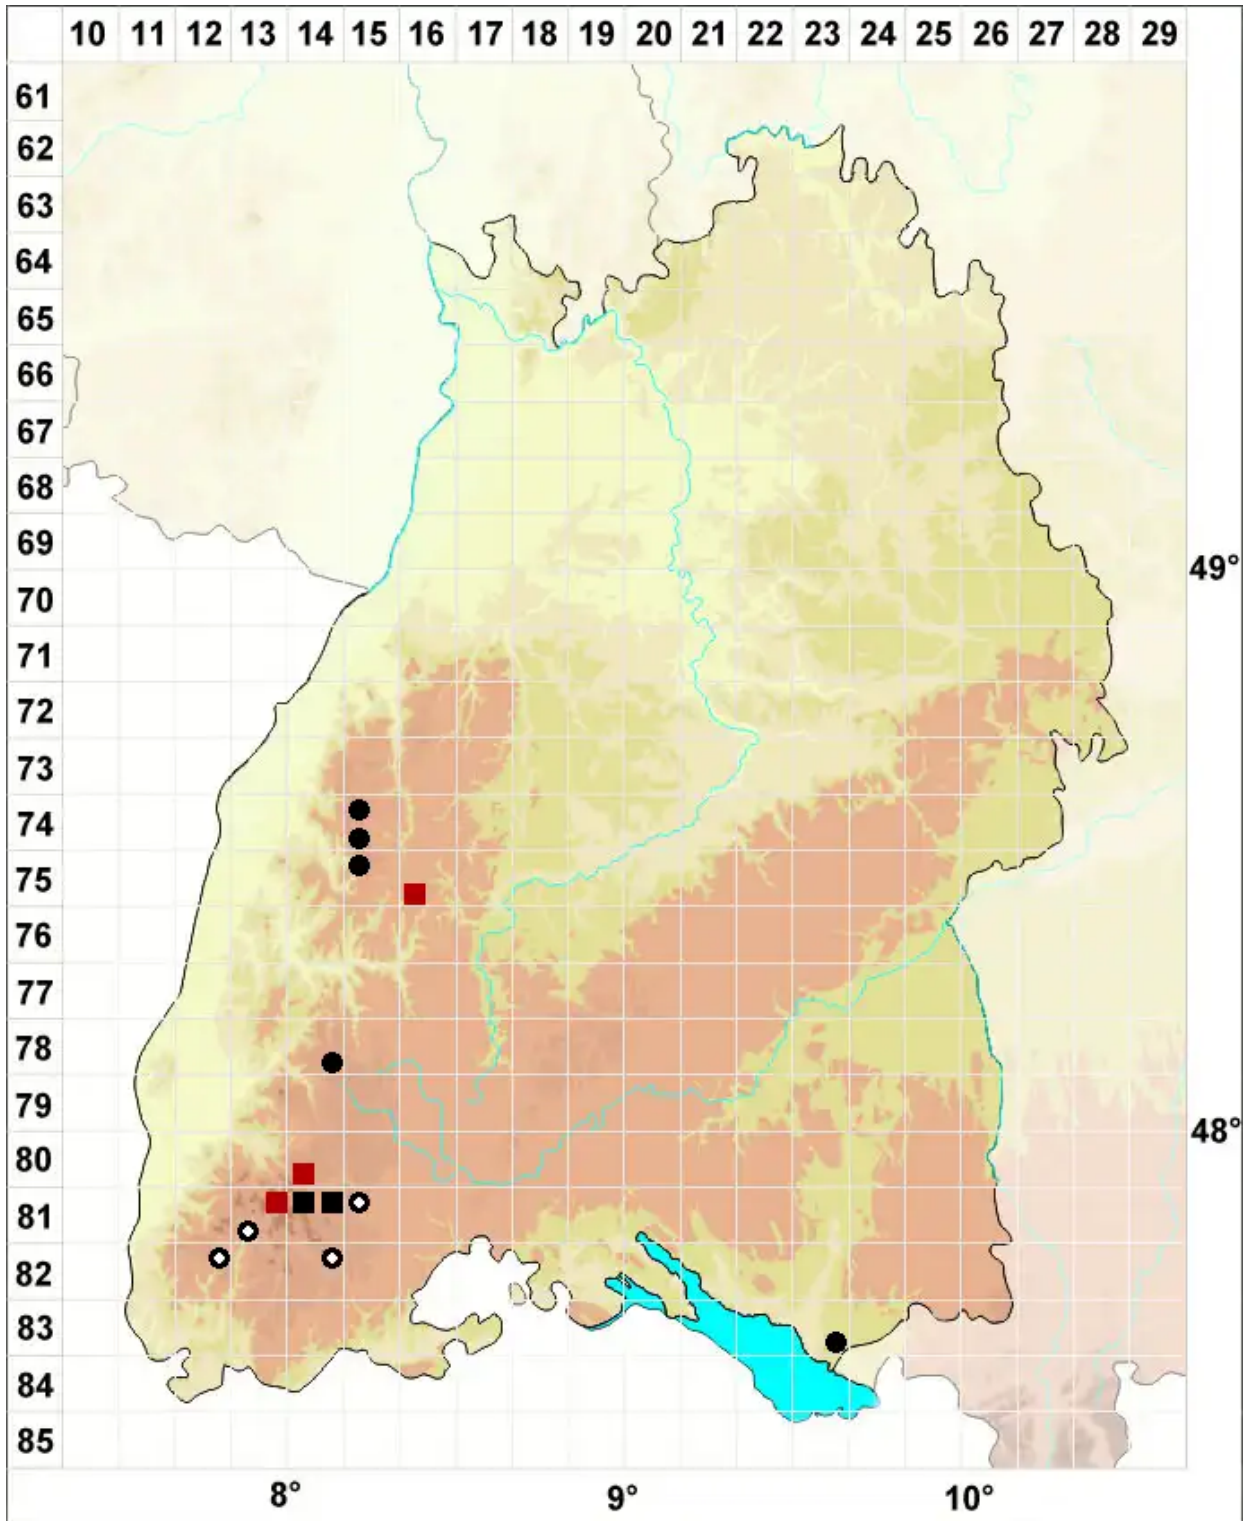

Dicranum fuscescens Sm.

Braunes Gabelzahnmoos

Legende:

Symbole:

Ausgefülltes Symbol:
Zeitraum von 1980 bis heute (Aktuelle Angabe)

Leeres Symbol:
Zeitraum vor 1980 (Altangabe)

Quadrat: Herbarbeleg