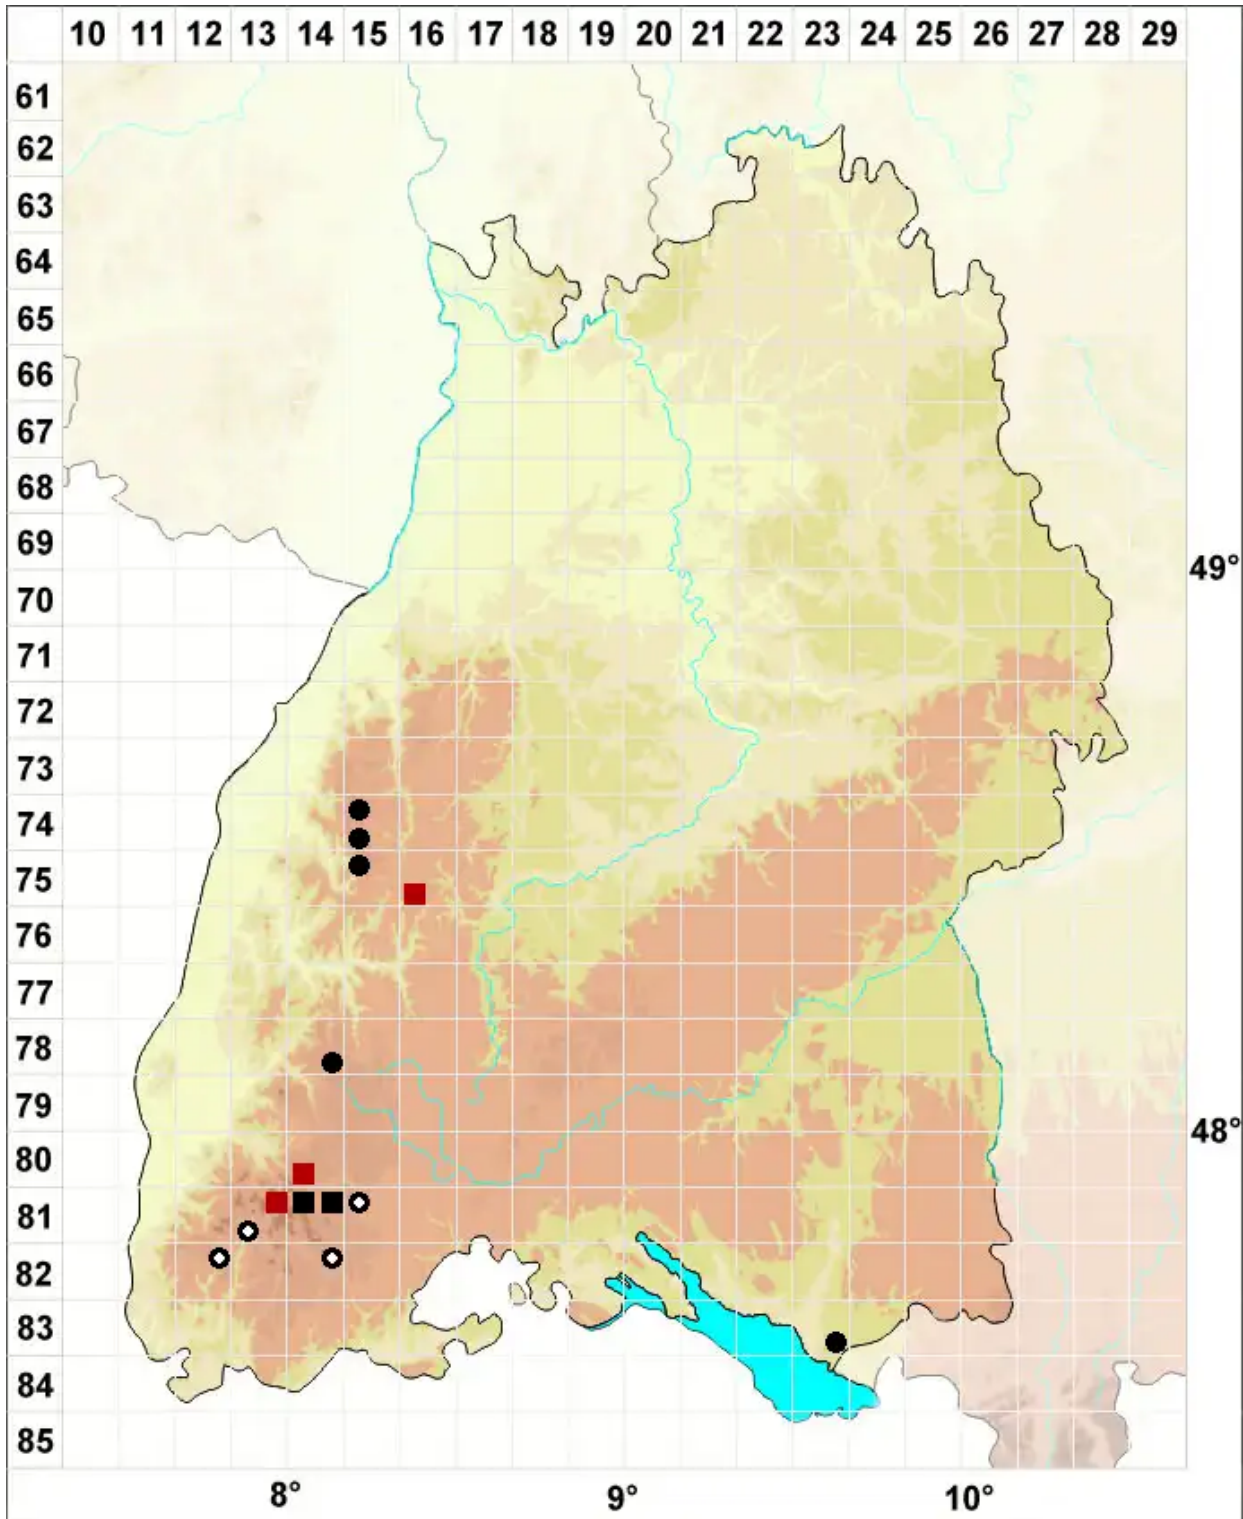

Dicranum fuscescens Sm.

Braunes Gabelzahnmoos

Legende:

Symbole:
Ausgefülltes Symbol:
Zeitraum von 1980 bis heute (Aktuelle Angabe)
Leeres Symbol:
Zeitraum vor 1980 (Altangabe)
Quadrat: Herbarbeleg