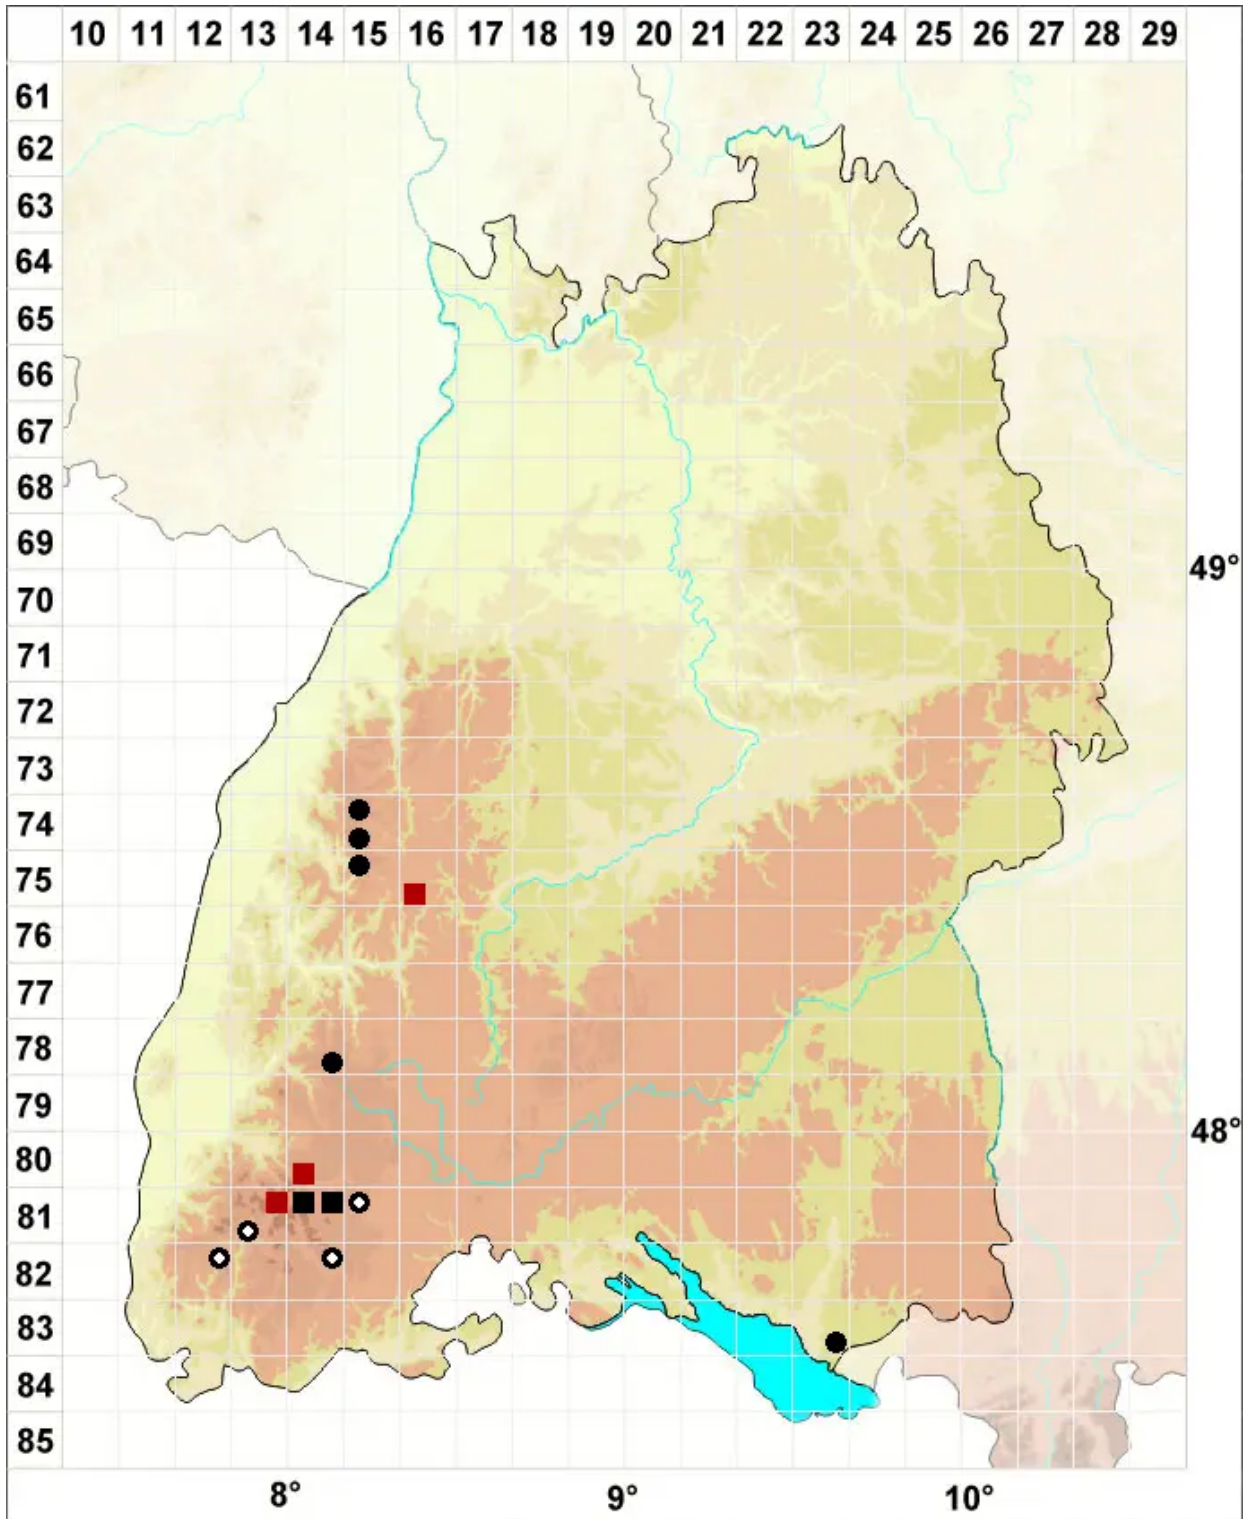

Dicranum fuscescens Sm.

Braunes Gabelzahnmoos

Legende:

Symbole:

Ausgefülltes Symbol:
Zeitraum von 1980 bis heute (Aktuelle Angabe)

Leeres Symbol:
Zeitraum vor 1980 (Altangabe)

Quadrat: Herbarbeleg