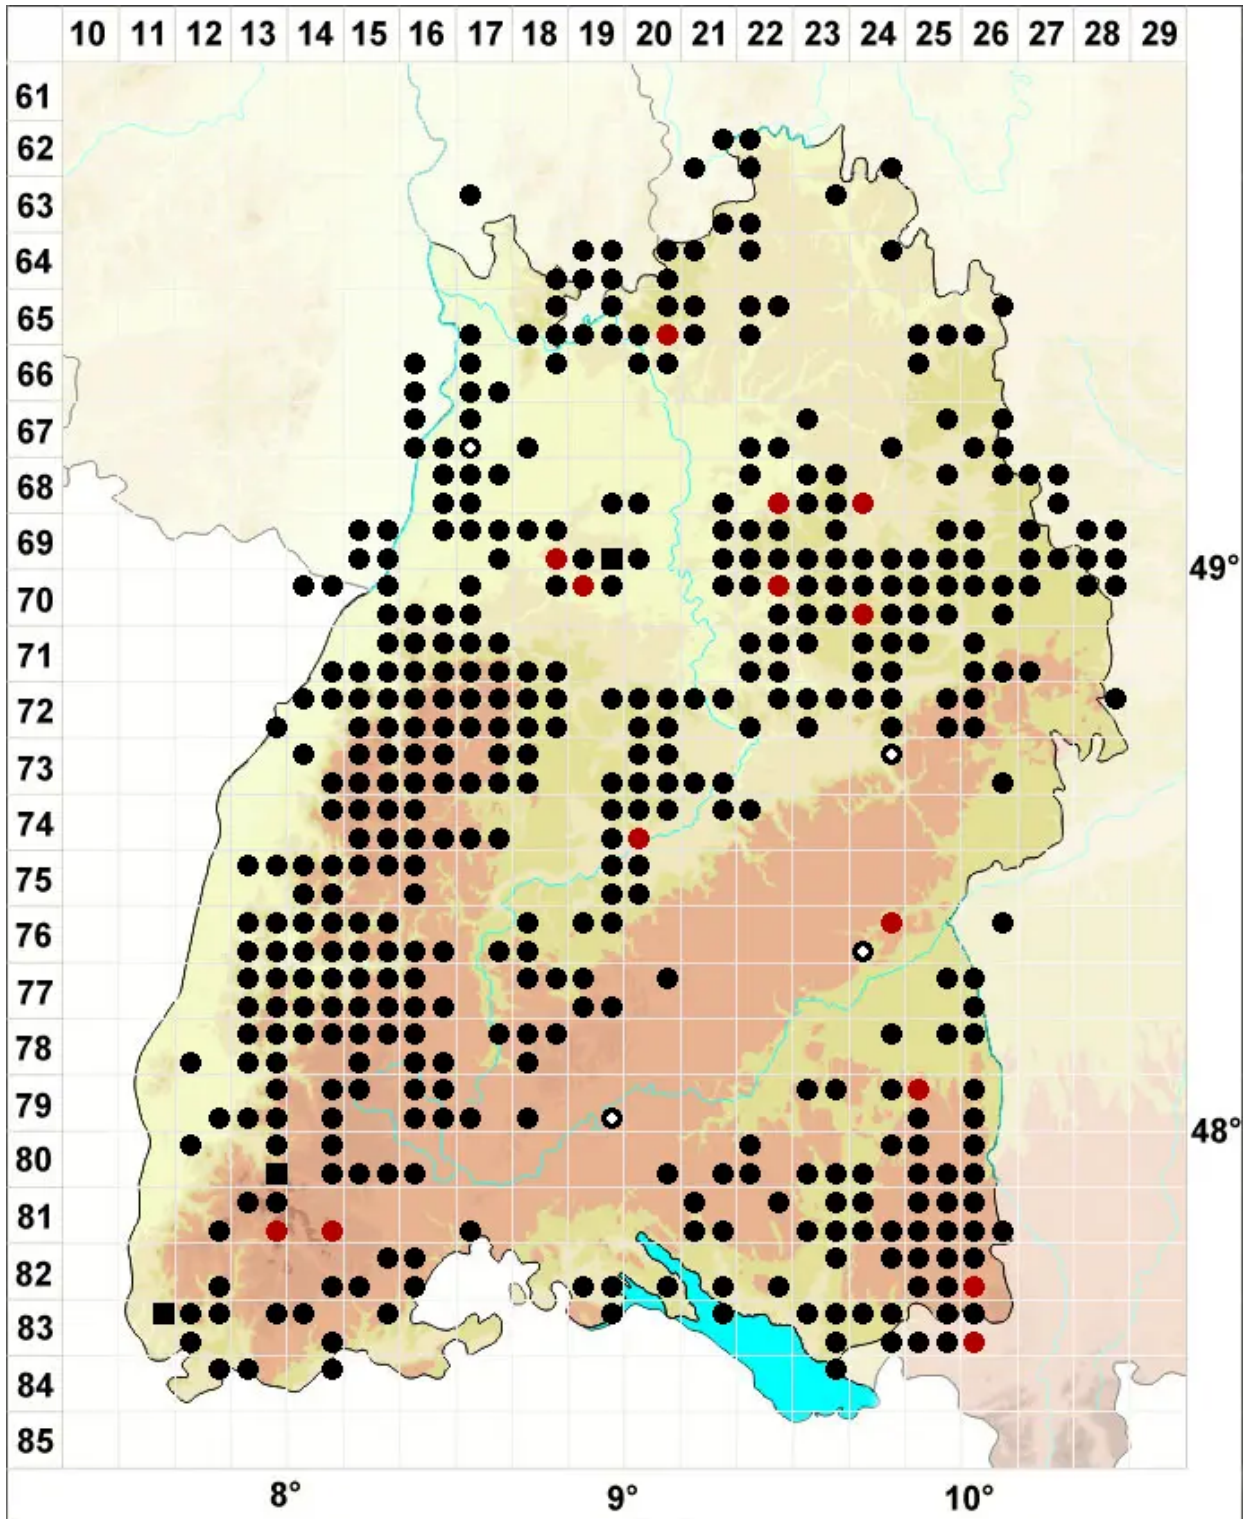

# Leucobryum glaucum (Hedw.) Ångstr.

Gemeines Weißmoos

Legende:

**Symbole:**

Ausgefülltes Symbol:  
Zeitraum von 1980 bis heute (Aktuelle Angabe)

Leeres Symbol:  
Zeitraum vor 1980 (Altangabe)

Quadrat: Herbarbeleg