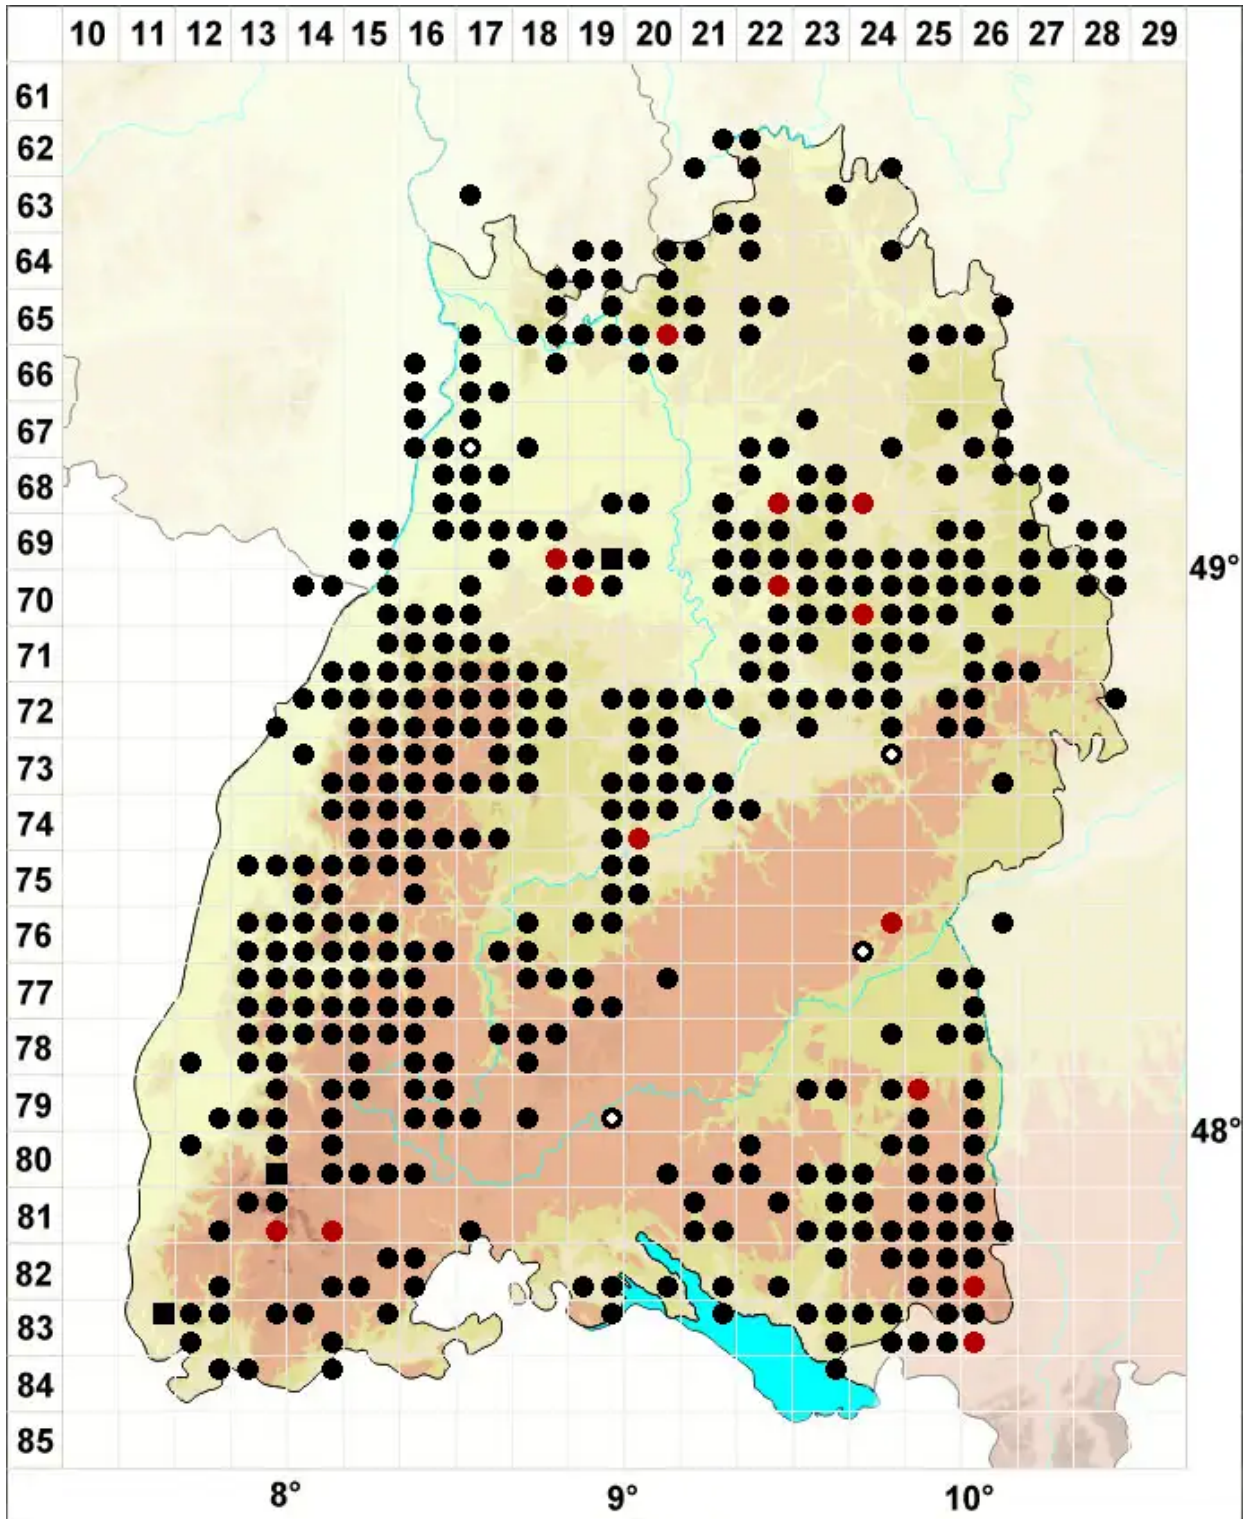

# Leucobryum glaucum (Hedw.) Ångstr.

Gemeines Weißmoos

Legende:

- Symbole:**
- Ausgefülltes Symbol:  
Zeitraum von 1980 bis heute (Aktuelle Angabe)
  - Leeres Symbol:  
Zeitraum vor 1980 (Altangabe)
  - Quadrat: Herbarbeleg