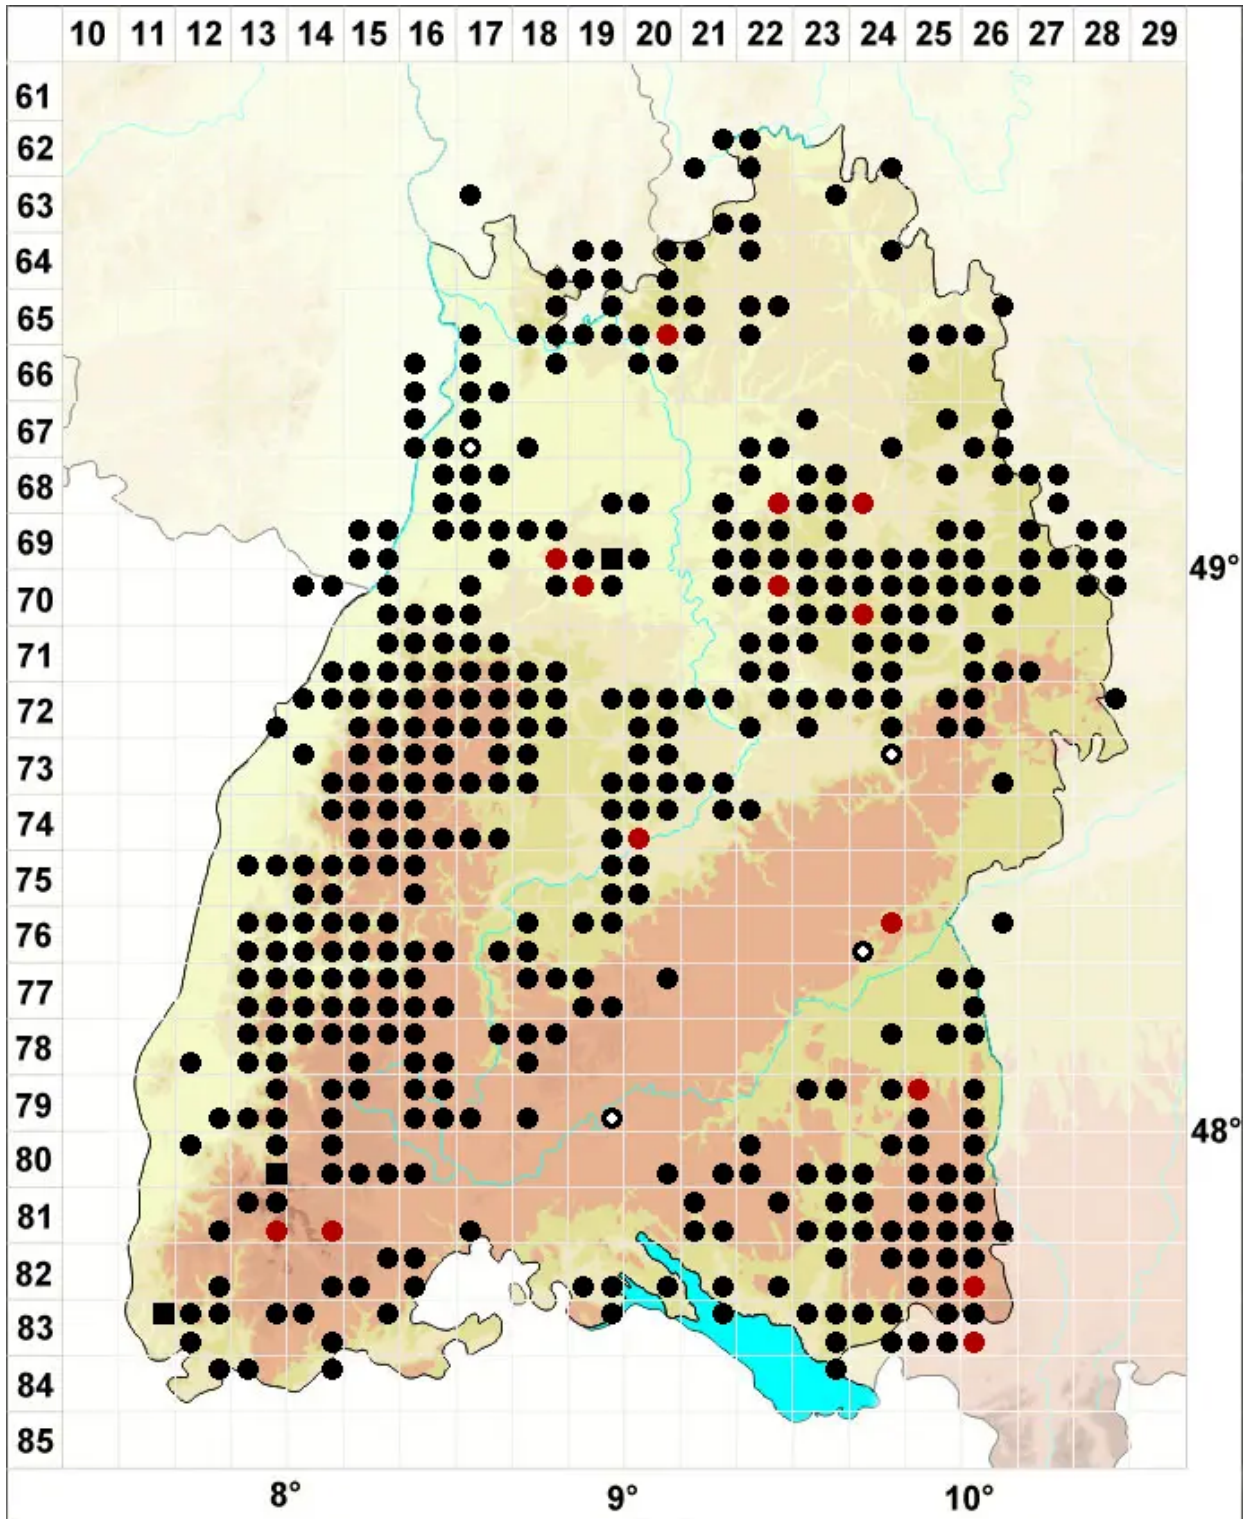

Leucobryum glaucum (Hedw.) Ångstr.

Gemeines Weißmoos

Legende:

- Symbole:**
- Ausgefülltes Symbol:
Zeitraum von 1980 bis heute (Aktuelle Angabe)
 - Leeres Symbol:
Zeitraum vor 1980 (Altangabe)
 - Quadrat: Herbarbeleg