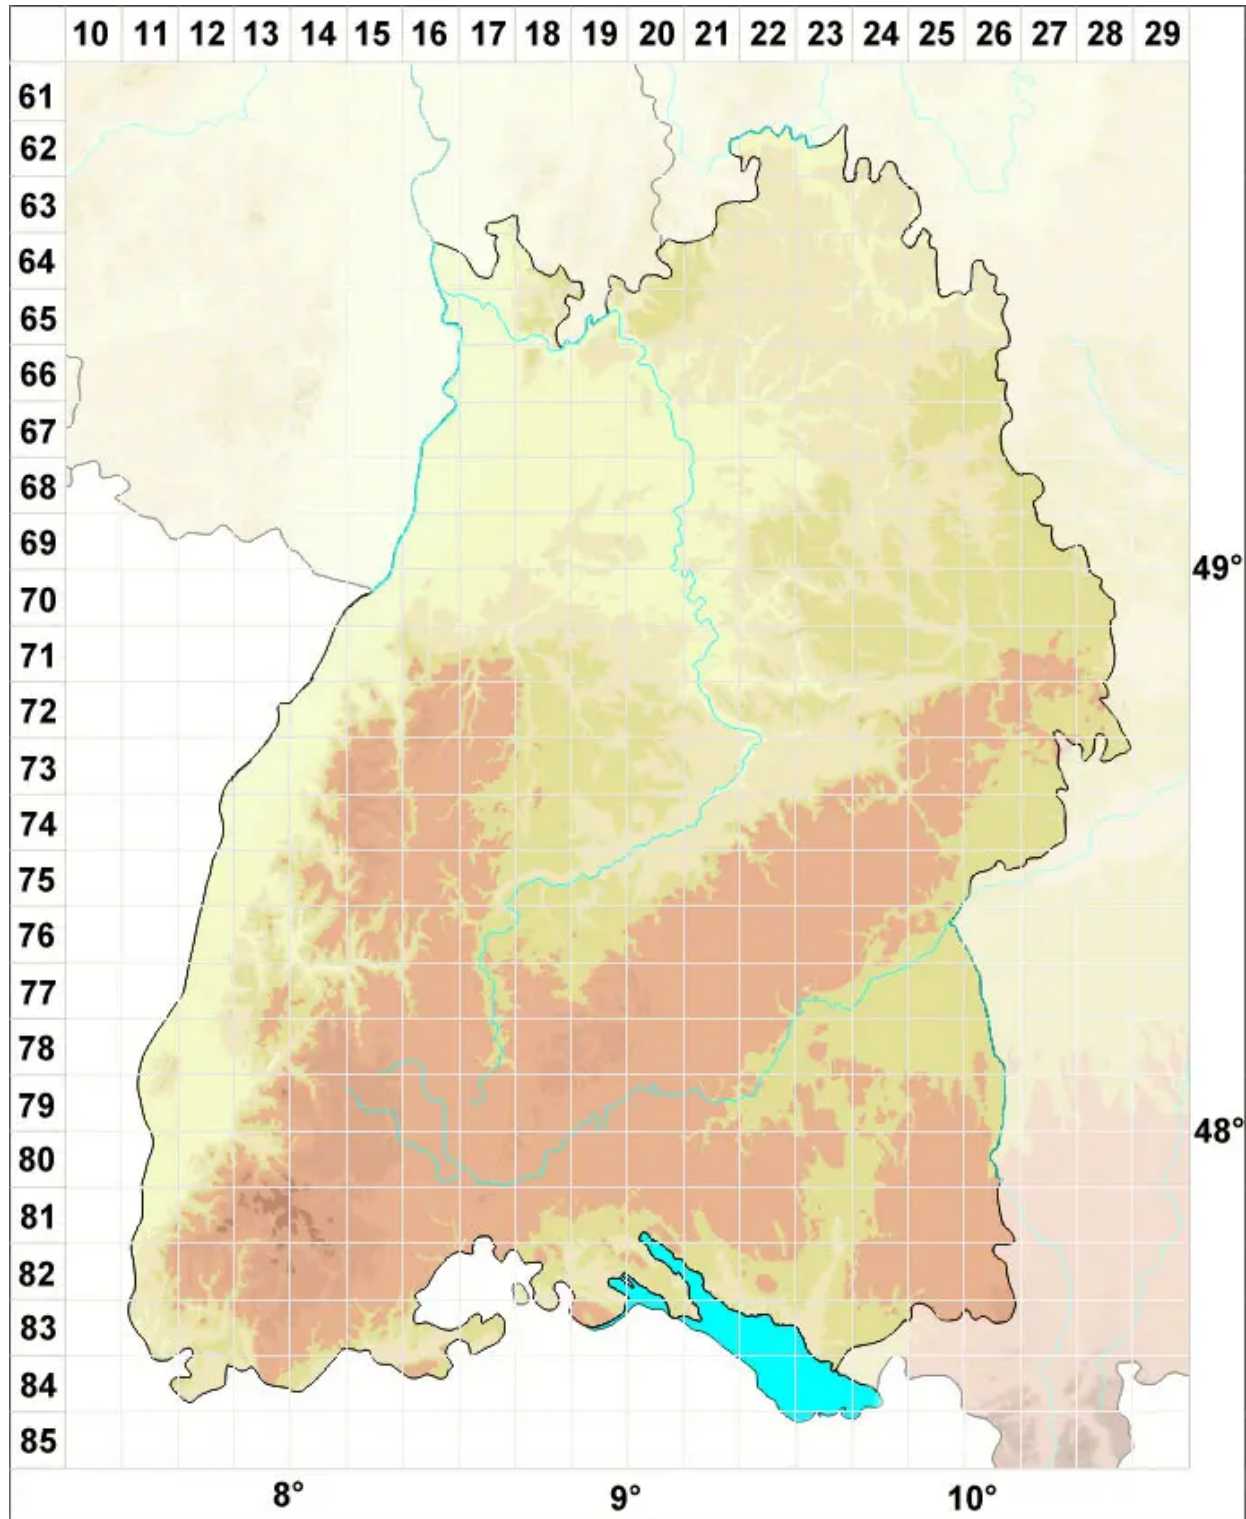

Campylopus gracilis (Mitt.) A.Jaeger

Schlankes Krummstiemoos, Feines Krummstiemoos

Legende:

Symbole:

Ausgefülltes Symbol:
Zeitraum von 1980 bis heute (Aktuelle Angabe)

Leeres Symbol:
Zeitraum vor 1980 (Altangabe)

Quadrat: Herbarbeleg