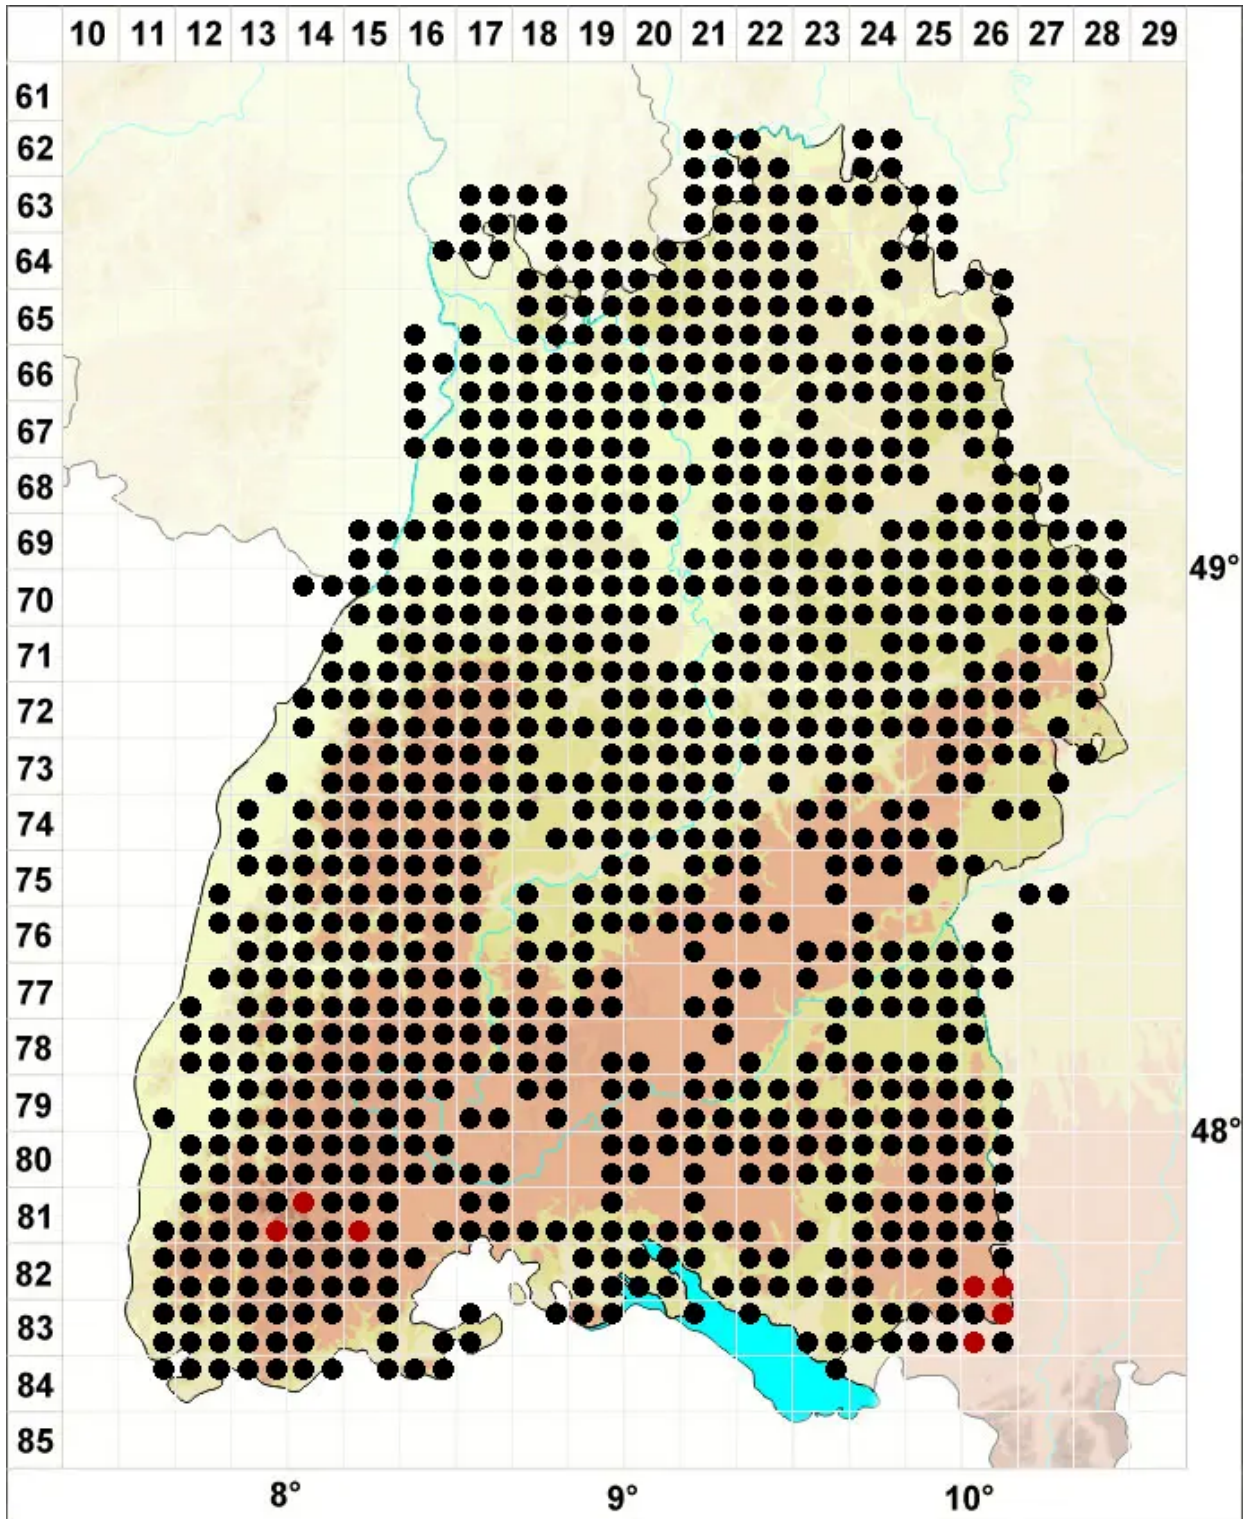

Dicranella heteromalla (Hedw.) Schimp.

Einseitswendiges Kleingabelzahnmoos

Legende:

Symbole:

Ausgefülltes Symbol:
Zeitraum von 1980 bis heute (Aktuelle Angabe)

Leeres Symbol:
Zeitraum vor 1980 (Altangabe)

Quadrat: Herbarbeleg