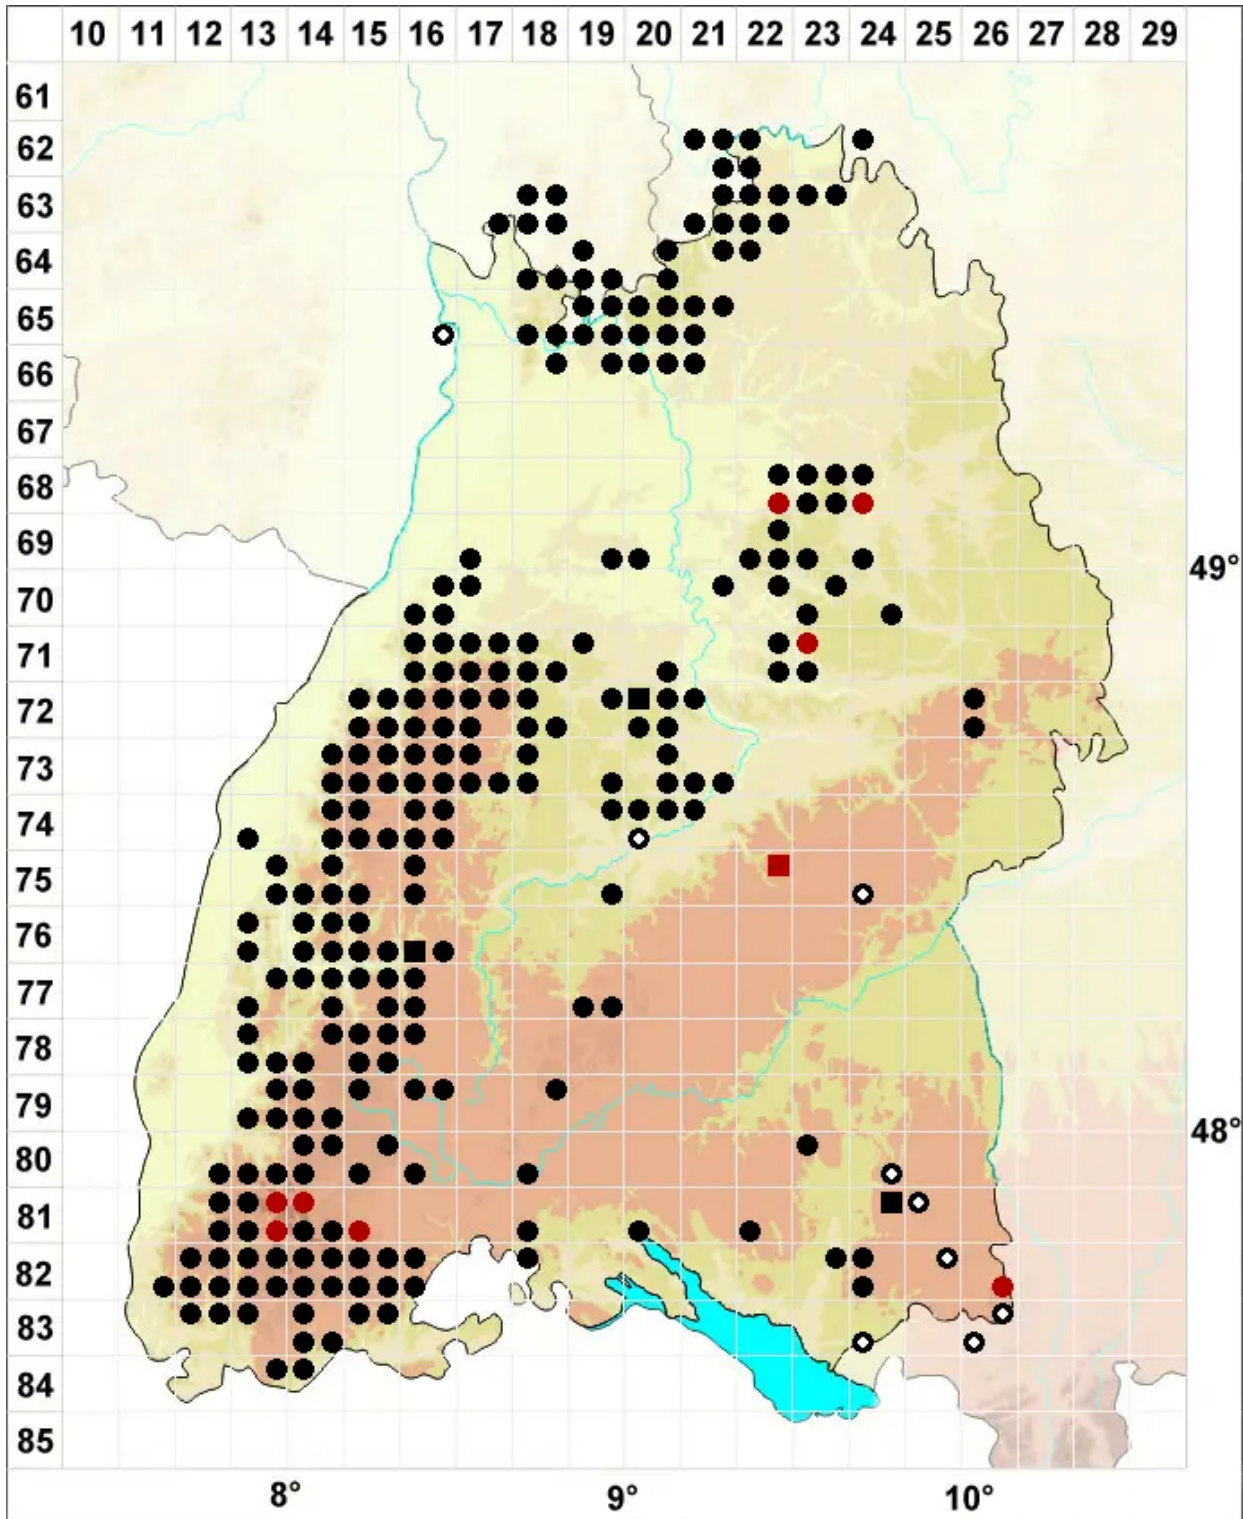

Paraleucobryum longifolium (Hedw.) Loeske

Langblättriges Weißgabelzahnmoos

Legende:

- Symbole:**
- Ausgefülltes Symbol:
Zeitraum von 1980 bis heute (Aktuelle Angabe)
 - Leeres Symbol:
Zeitraum vor 1980 (Altangabe)
 - Quadrat: Herbarbeleg