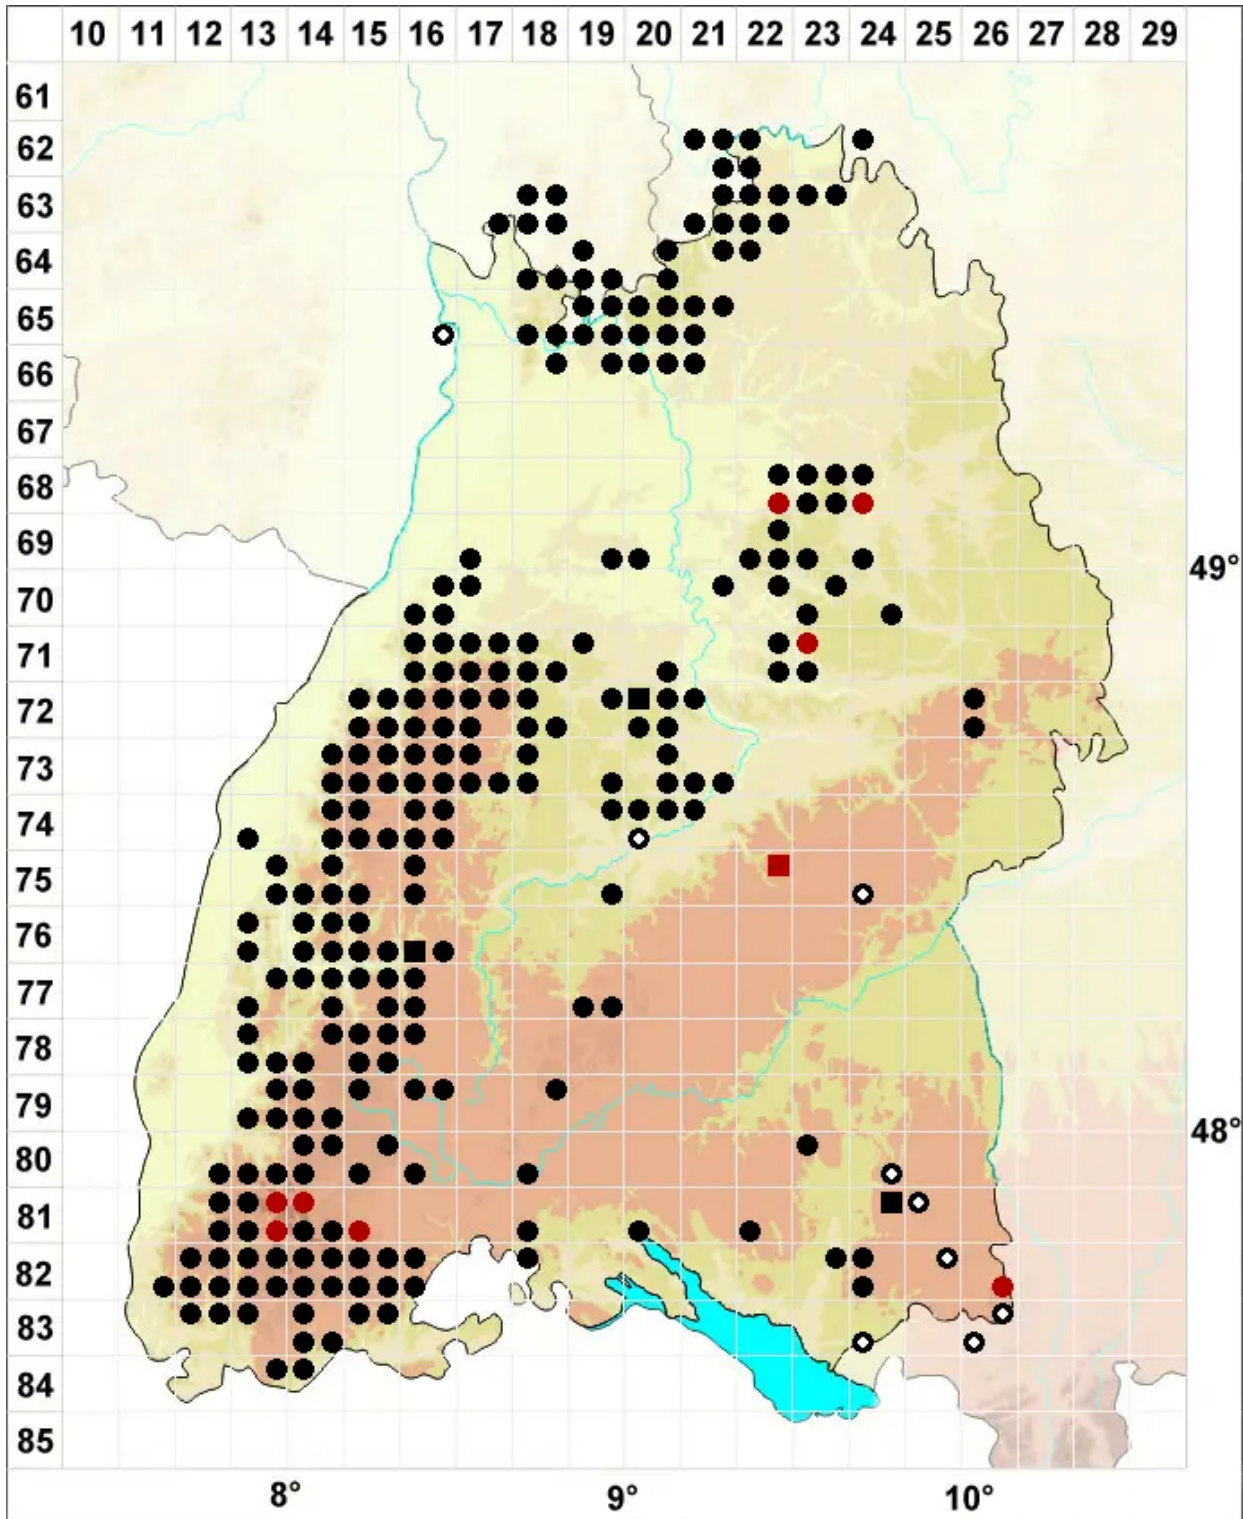

# Paraleucobryum longifolium (Hedw.) Loeske

Langblättriges Weißgabelzahnmoos

Legende:

**Symbole:**

Ausgefülltes Symbol:  
Zeitraum von 1980 bis heute (Aktuelle Angabe)

Leeres Symbol:  
Zeitraum vor 1980 (Altangabe)

Quadrat: Herbarbeleg