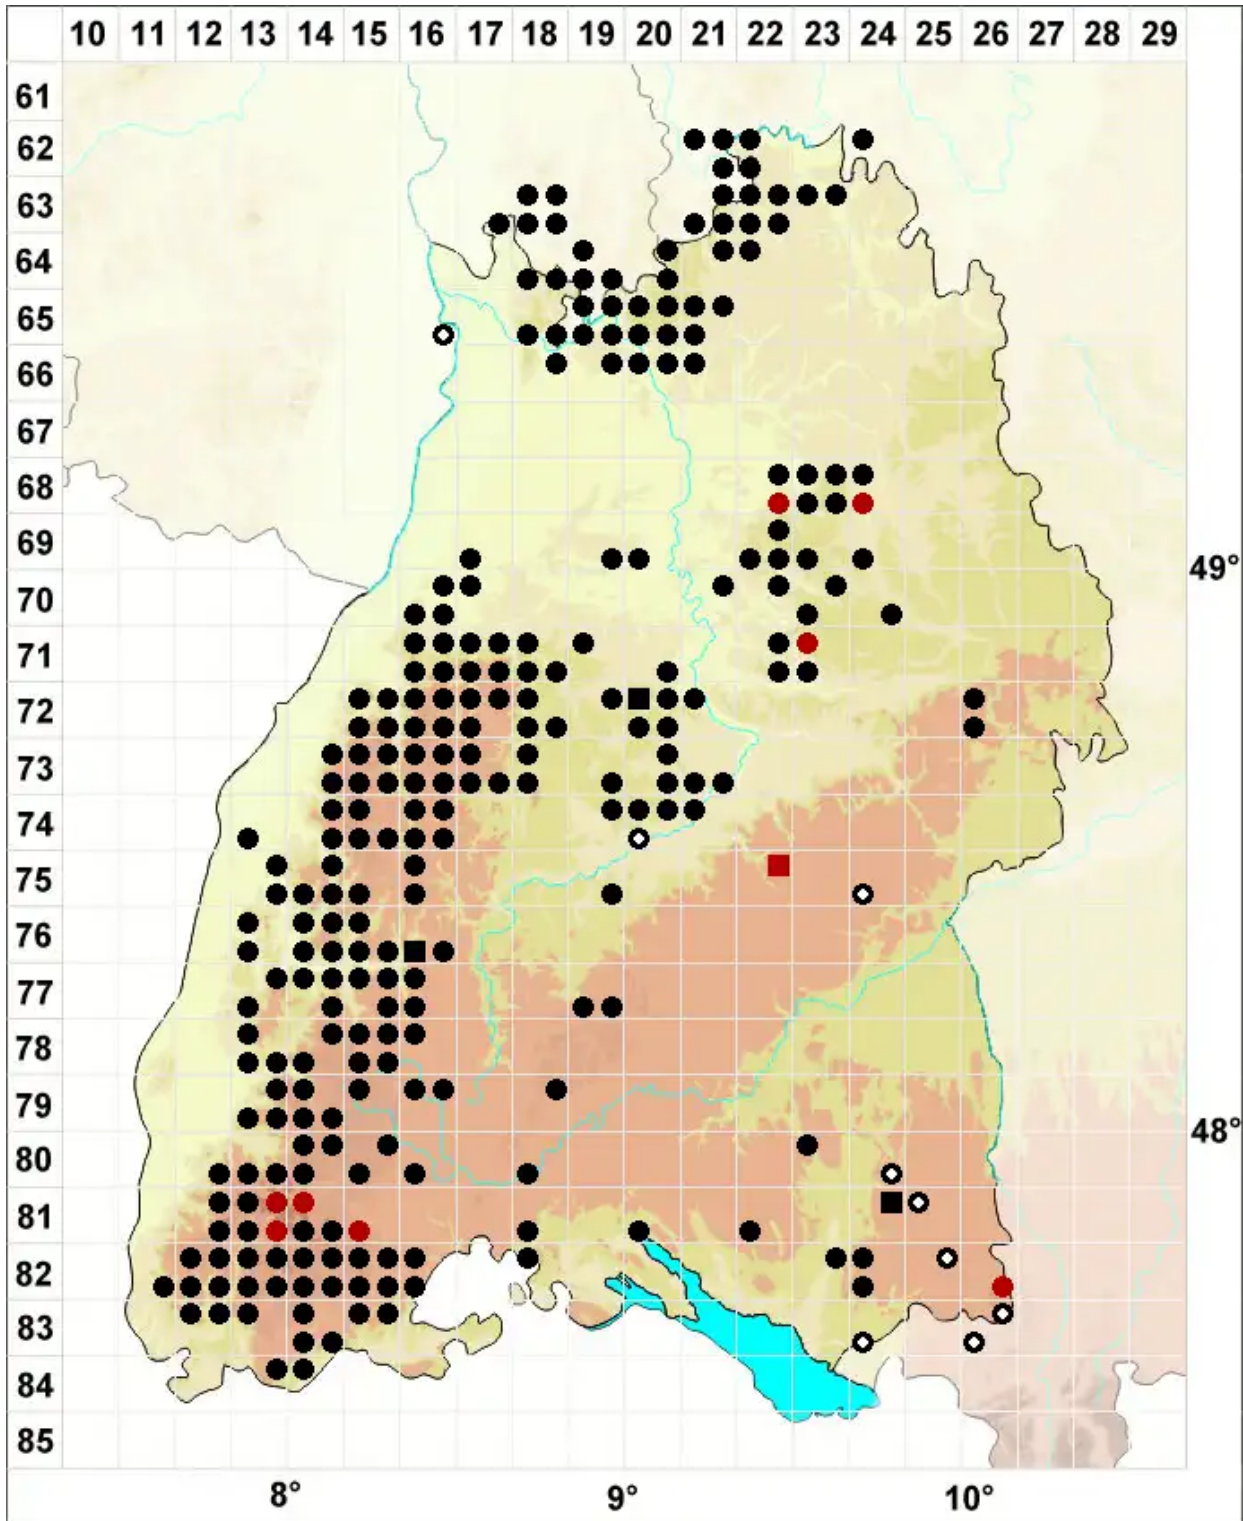

Paraleucobryum longifolium (Hedw.) Loeske

Langblättriges Weißgabelzahnmoos

Legende:

Symbole:

Ausgefülltes Symbol:
Zeitraum von 1980 bis heute (Aktuelle Angabe)

Leeres Symbol:
Zeitraum vor 1980 (Altangabe)

Quadrat: Herbarbeleg