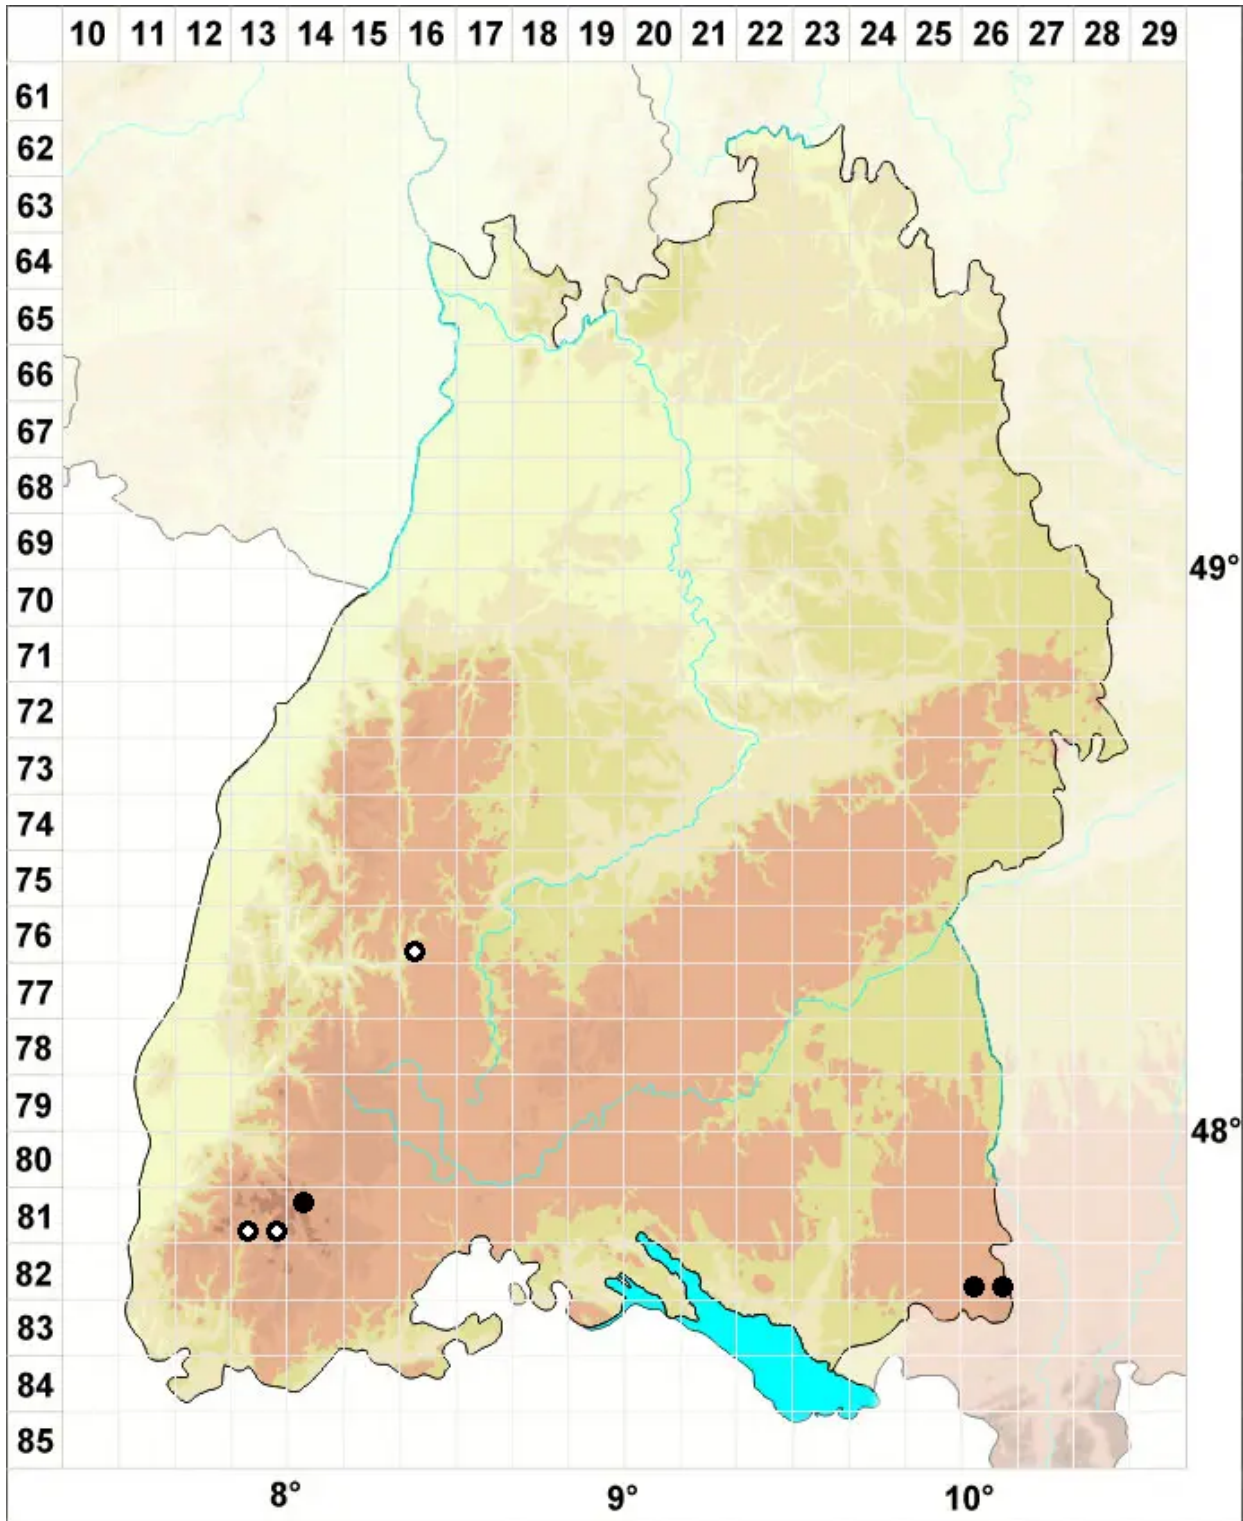

# Paraleucobryum sauteri (Bruch & Schimp.) Loeske

Sauters Weißgabelzahnmoos

Legende:

**Symbole:**

Ausgefülltes Symbol:  
Zeitraum von 1980 bis heute (Aktuelle Angabe)

Leeres Symbol:  
Zeitraum vor 1980 (Altangabe)

Quadrat: Herbarbeleg