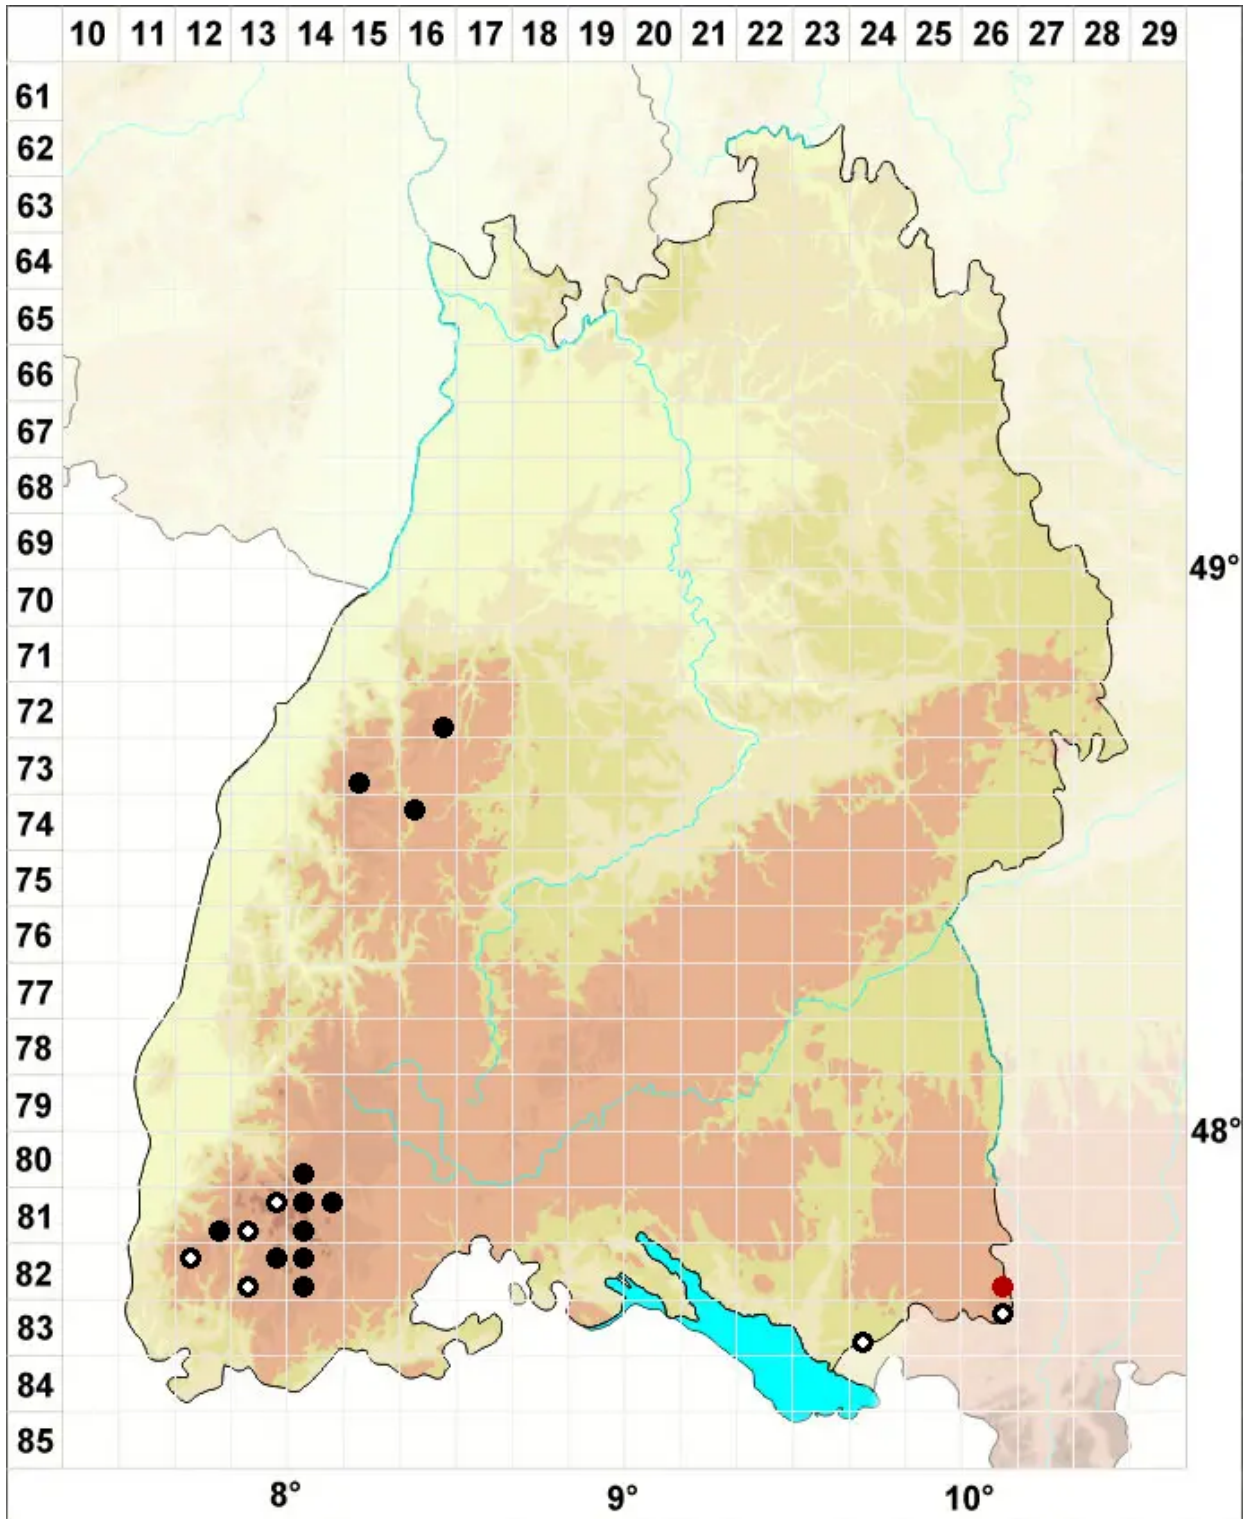

Dicranum majus Sm.

Großes Gabelzahnmoos

Legende:

- Symbole:**
- Ausgefülltes Symbol:
Zeitraum von 1980 bis heute (Aktuelle Angabe)
 - Leeres Symbol:
Zeitraum vor 1980 (Altangabe)
 - Quadrat: Herbarbeleg