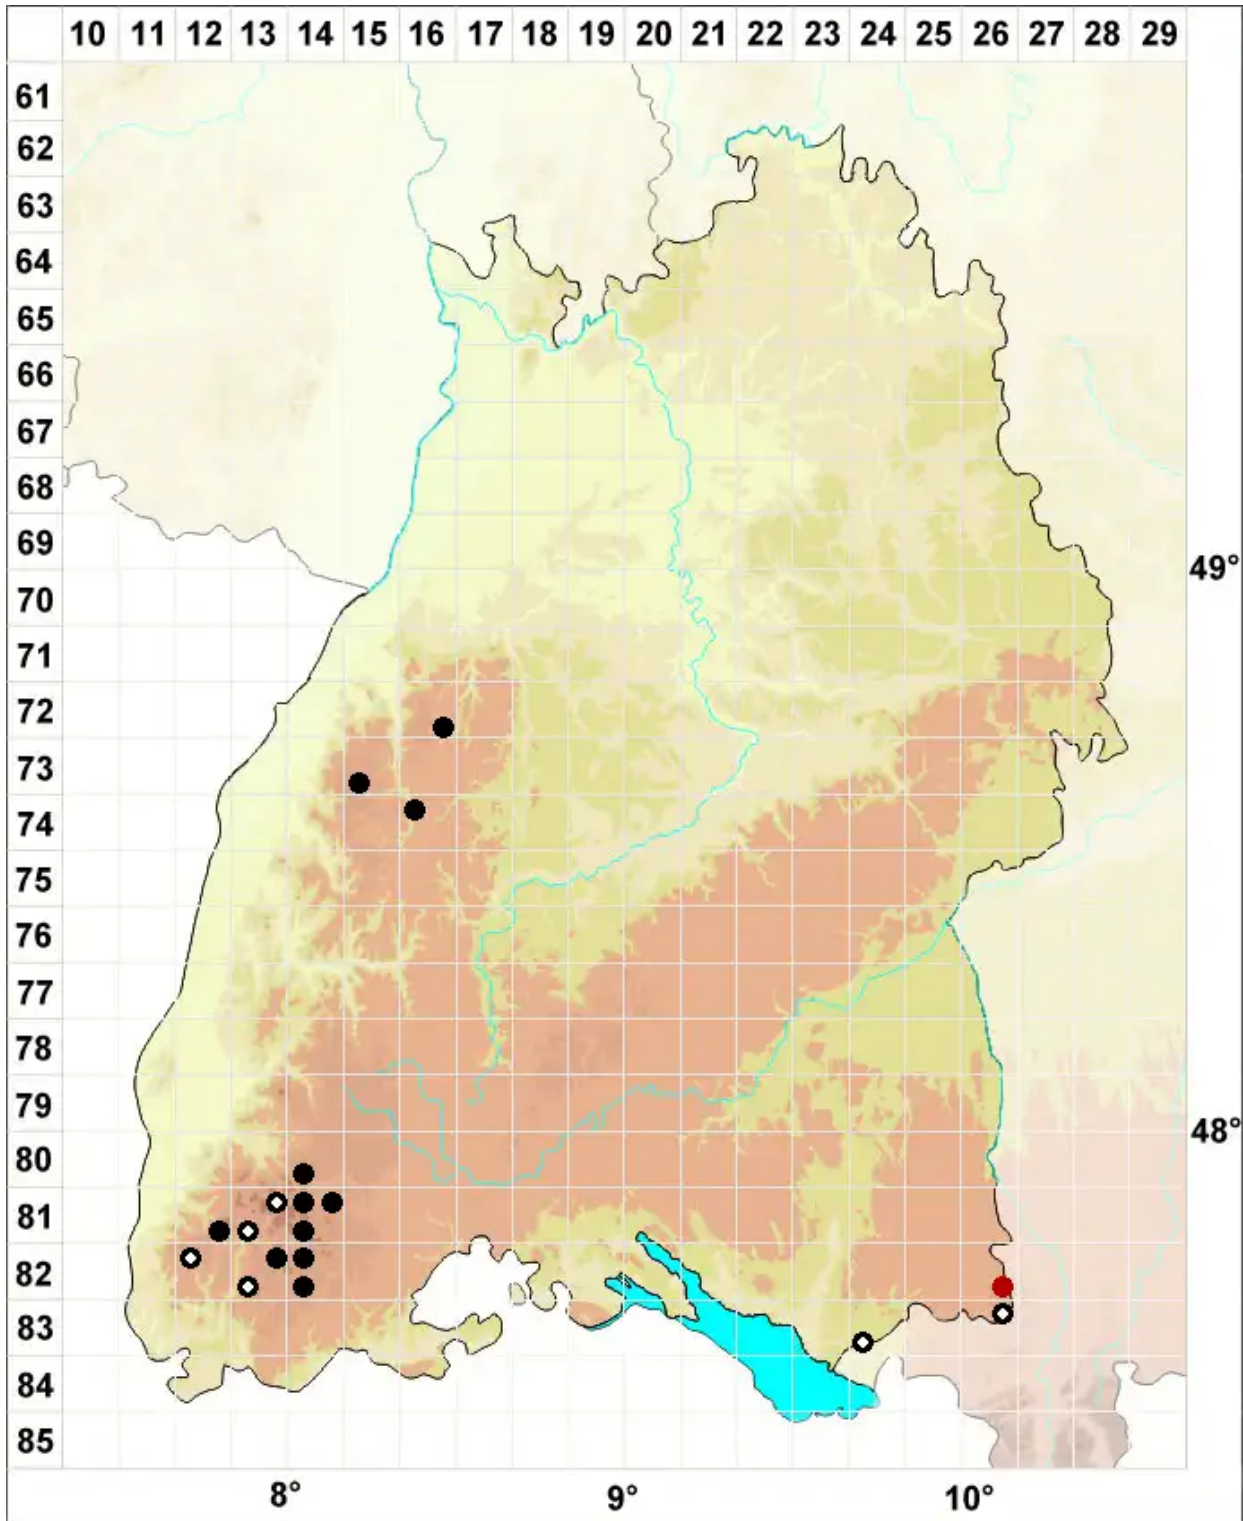

Dicranum majus Sm.

Großes Gabelzahnmoos

Legende:

- Symbole:**
- Ausgefülltes Symbol:
Zeitraum von 1980 bis heute (Aktuelle Angabe)
 - Leeres Symbol:
Zeitraum vor 1980 (Altangabe)
 - Quadrat: Herbarbeleg