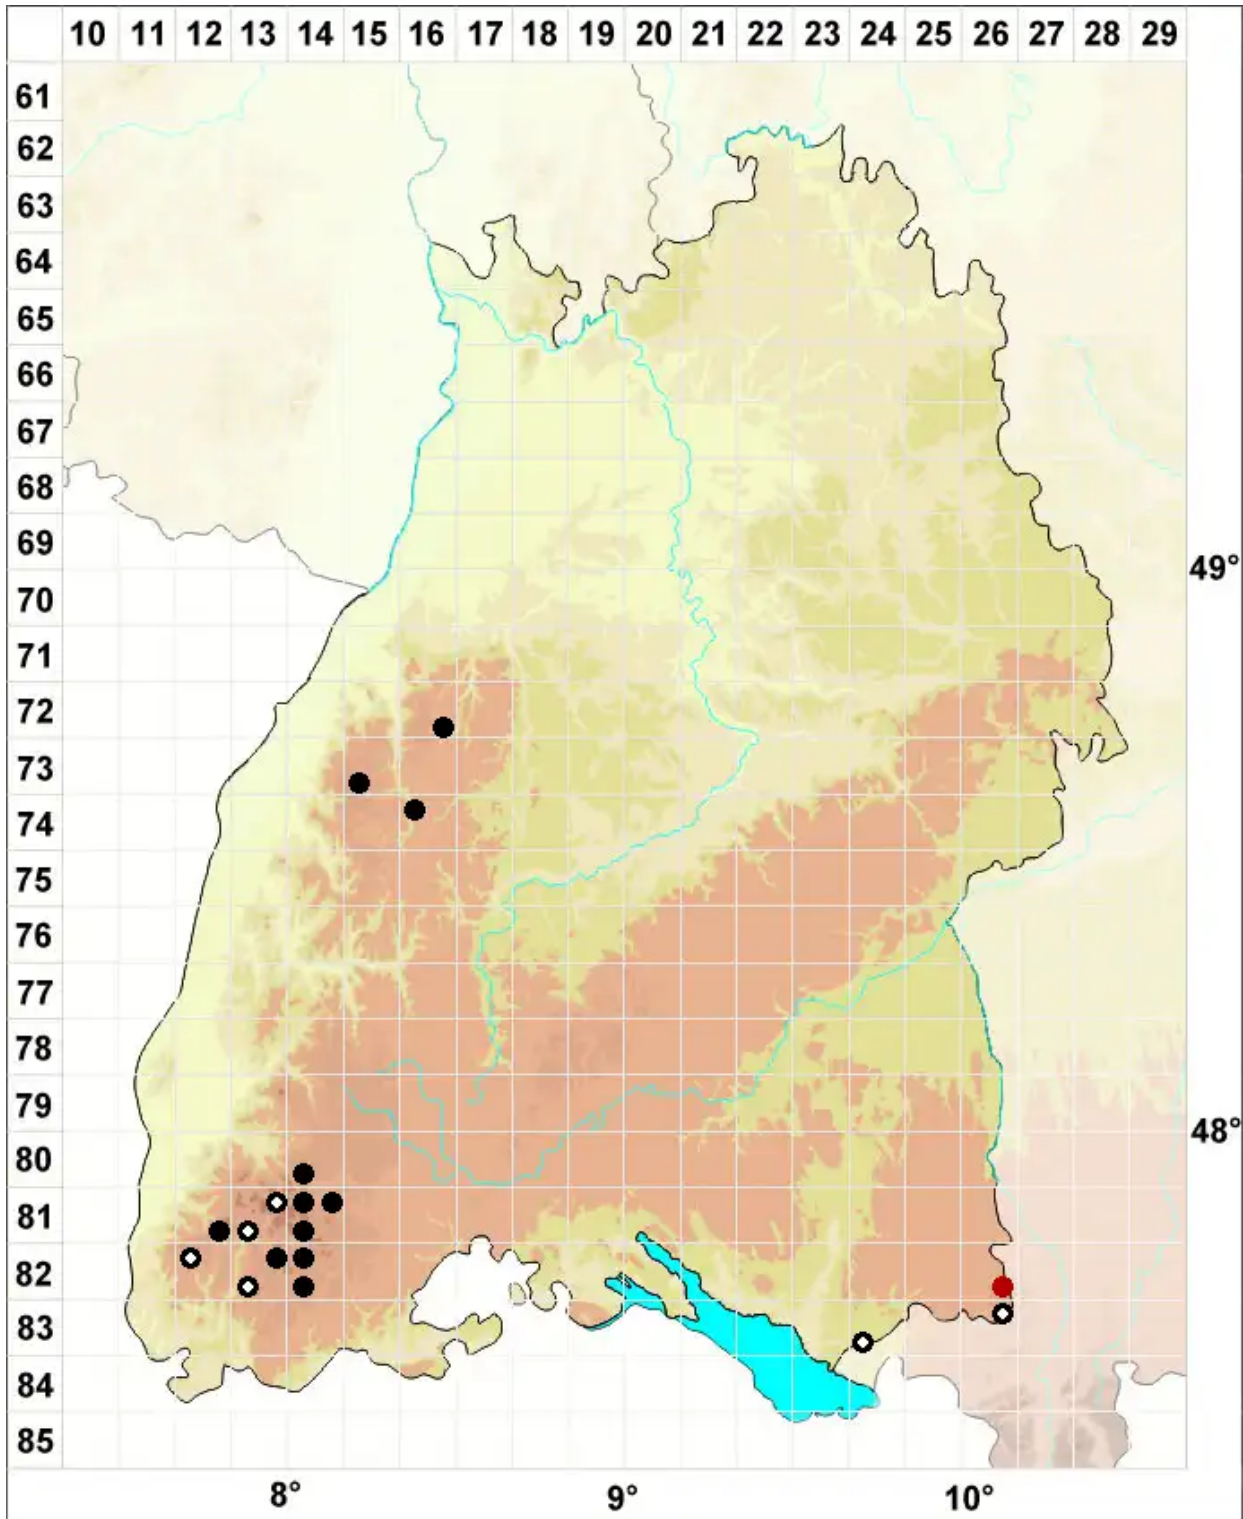

Dicranum majus Sm.

Großes Gabelzahnmoos

Legende:

- Symbole:**
- Ausgefülltes Symbol:
Zeitraum von 1980 bis heute (Aktuelle Angabe)
 - Leeres Symbol:
Zeitraum vor 1980 (Altangabe)
 - Quadrat: Herbarbeleg