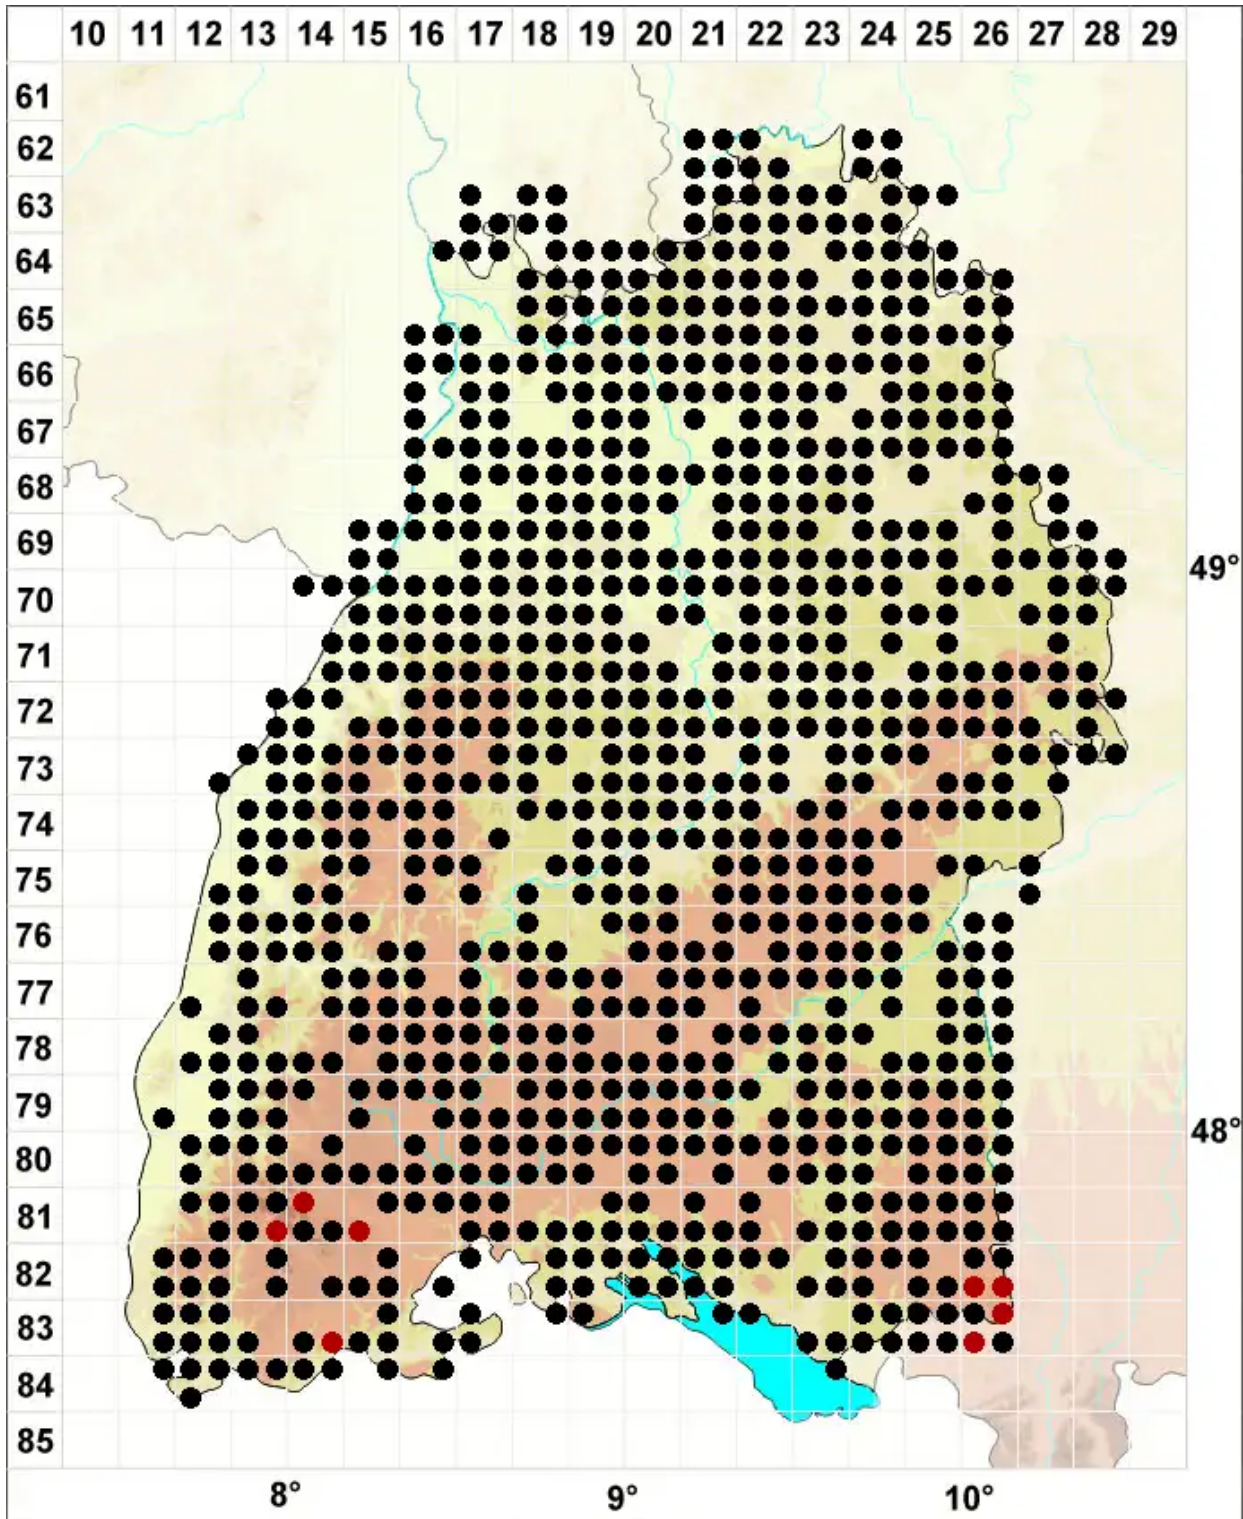

Dicranum montanum Hedw.

Berg-Gabelzahnmoos

Legende:

Symbole:

Ausgefülltes Symbol:
Zeitraum von 1980 bis heute (Aktuelle Angabe)

Leeres Symbol:
Zeitraum vor 1980 (Altangabe)

Quadrat: Herbarbeleg