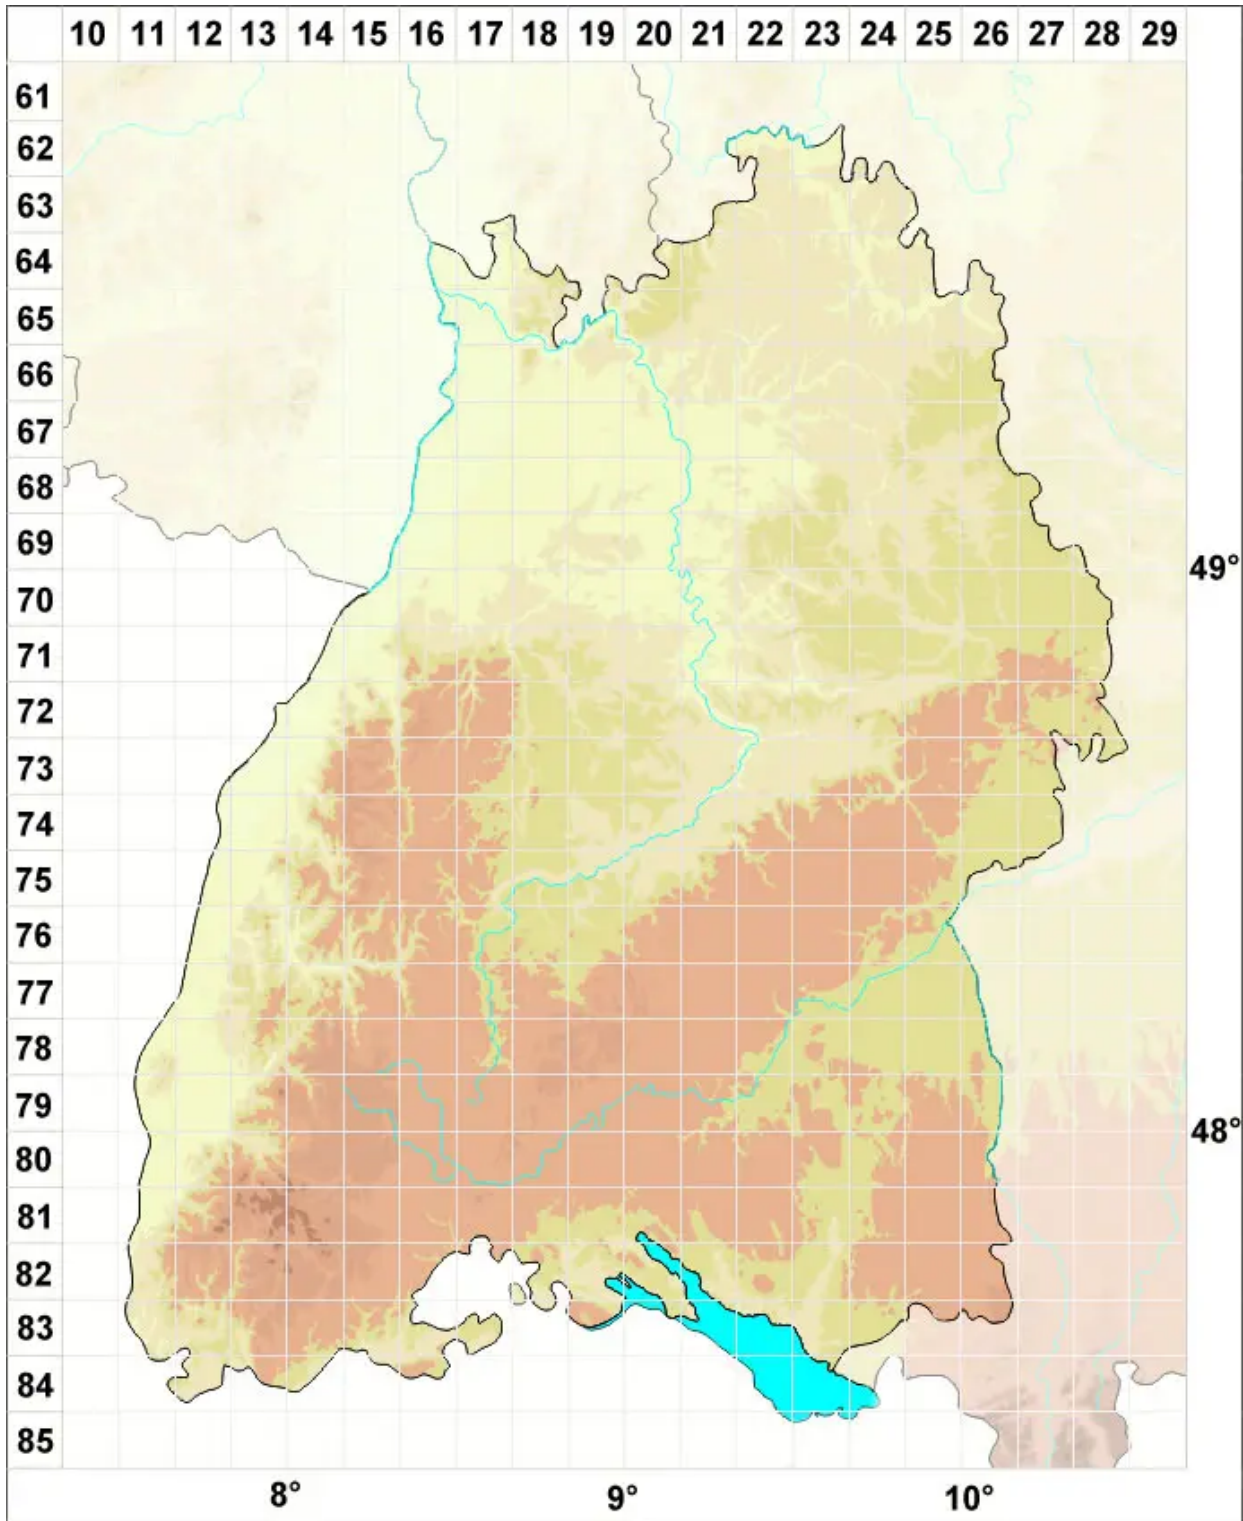

# Dicranum brevifolium (Lindb.) Lindb.

Kurzblättriges Gabelzahnmoos

Legende:

**Symbole:**

Ausgefülltes Symbol:  
Zeitraum von 1980 bis heute (Aktuelle Angabe)

Leeres Symbol:  
Zeitraum vor 1980 (Altangabe)

Quadrat: Herbarbeleg