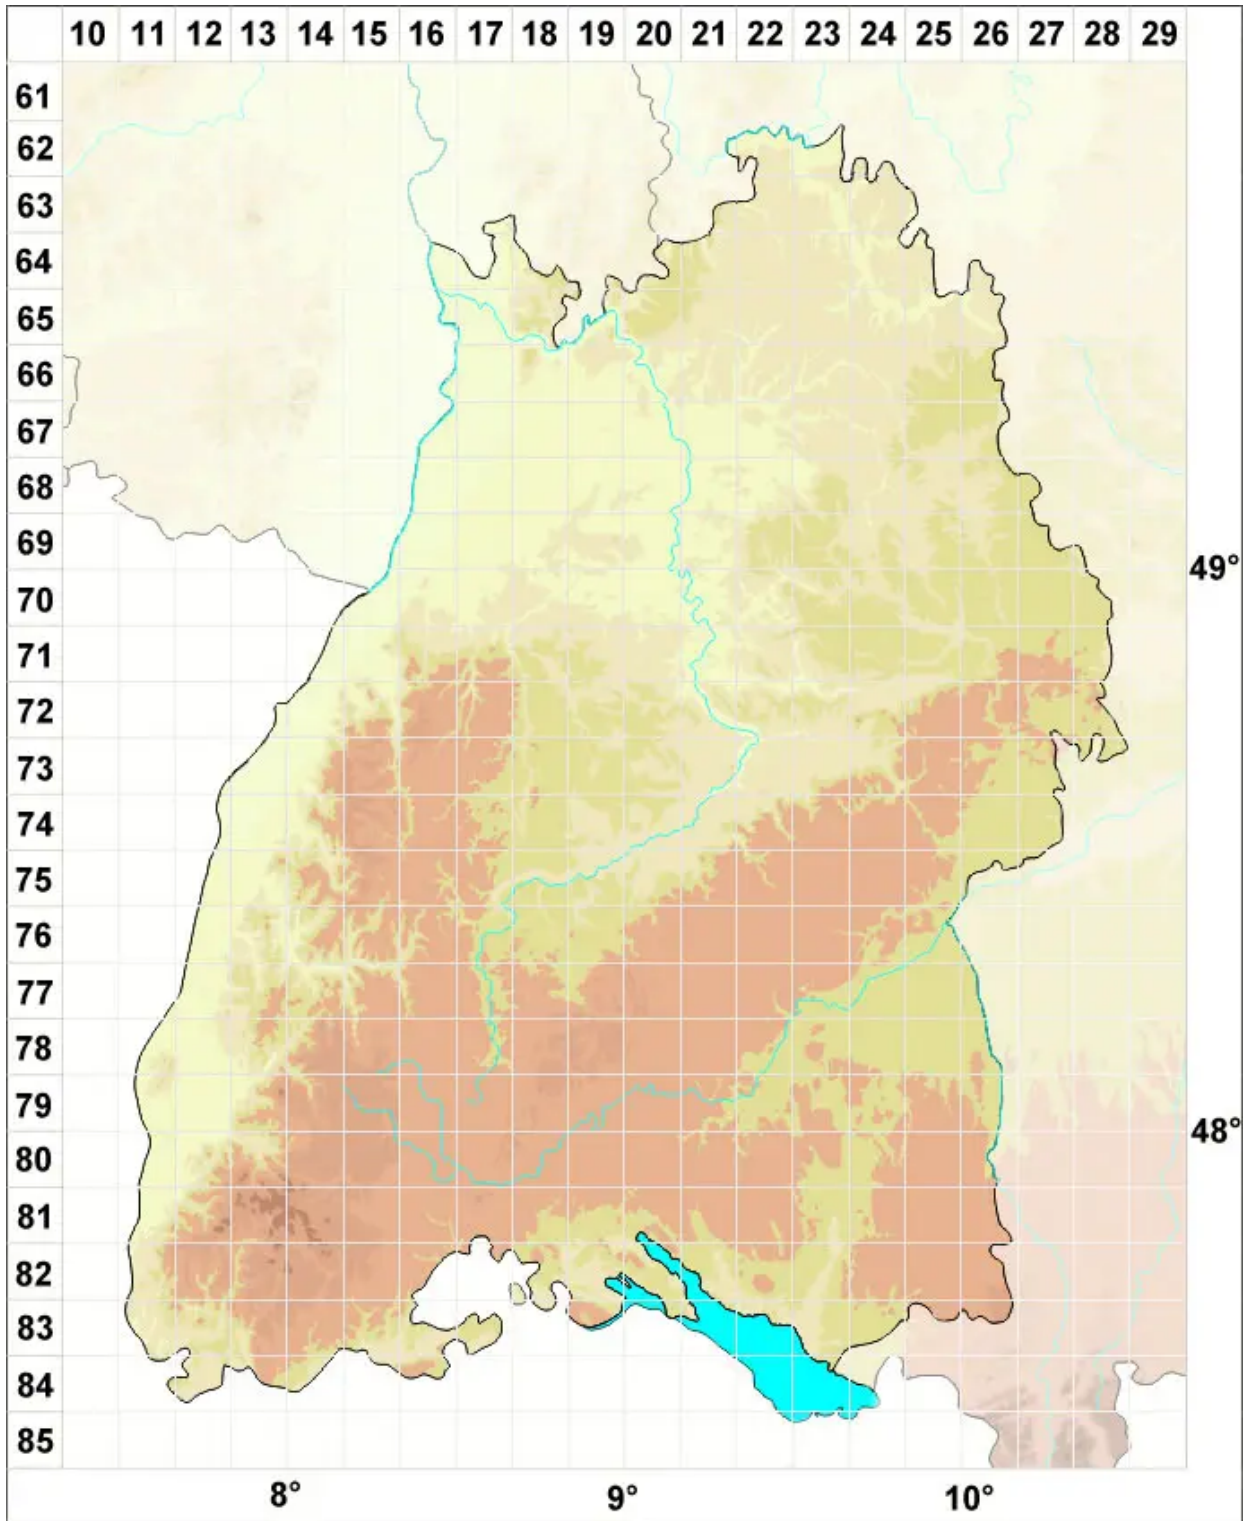

Dicranum brevifolium (Lindb.) Lindb.

Kurzblättriges Gabelzahnmoos

Legende:

Symbole:

Ausgefülltes Symbol:
Zeitraum von 1980 bis heute (Aktuelle Angabe)

Leeres Symbol:
Zeitraum vor 1980 (Altangabe)

Quadrat: Herbarbeleg