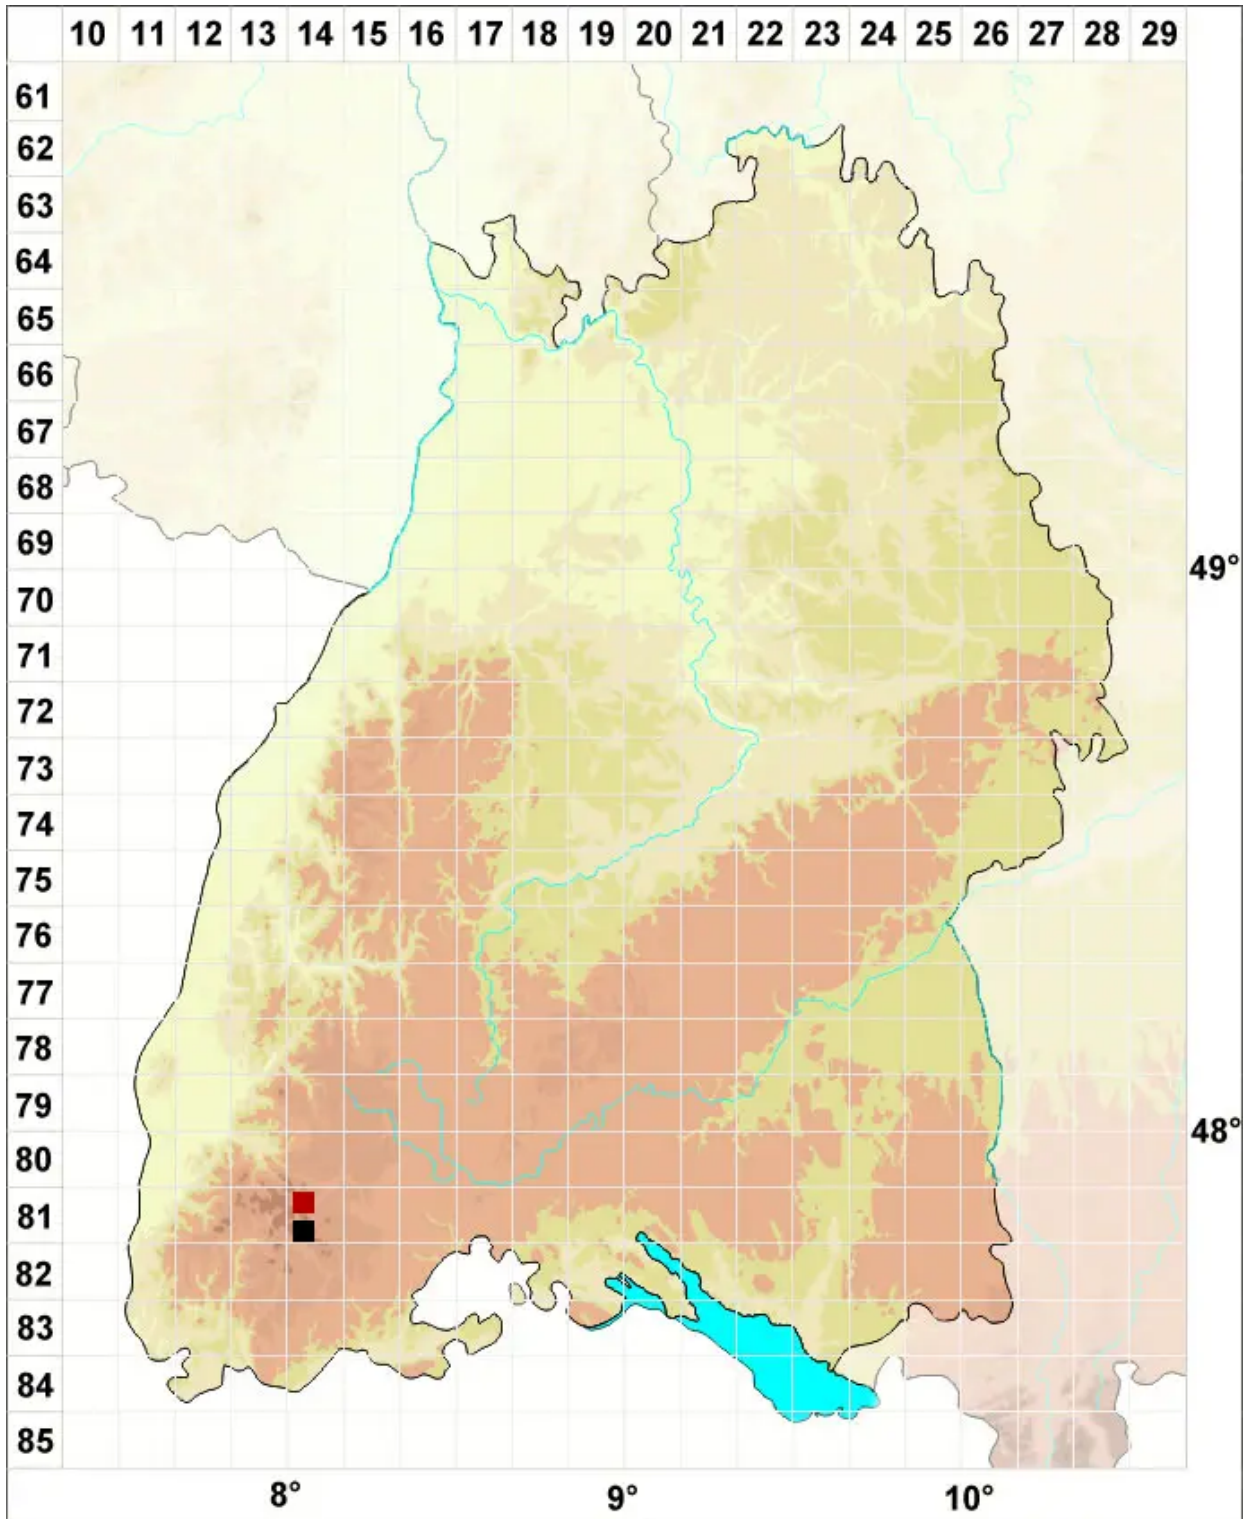

Dicranum spadiceum J.E.Zetterst.

Kastanienbraunes Gabelzahnmoos

Legende:

- Symbole:**
- Ausgefülltes Symbol:
Zeitraum von 1980 bis heute (Aktuelle Angabe)
 - Leeres Symbol:
Zeitraum vor 1980 (Altangabe)
 - Quadrat: Herbarbeleg