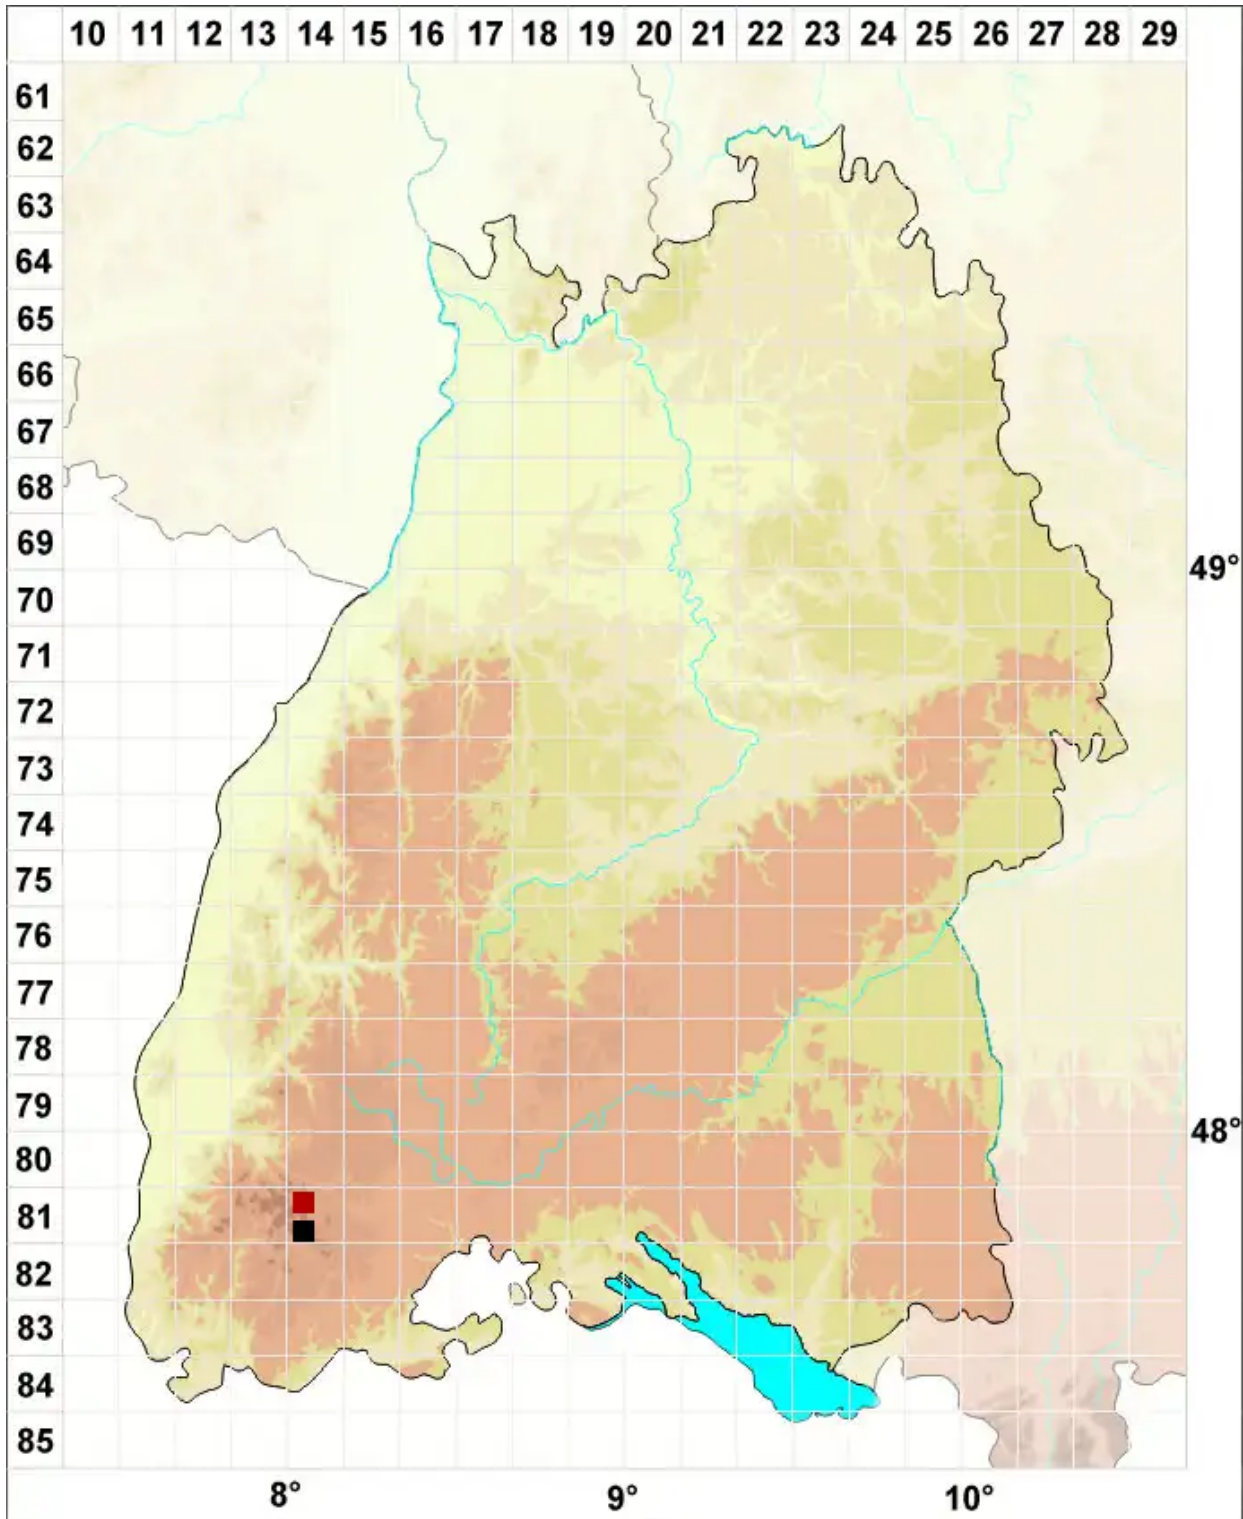

# Dicranum spadiceum J.E.Zetterst.

Kastanienbraunes Gabelzahnmoos

Legende:

**Symbole:**

Ausgefülltes Symbol:  
Zeitraum von 1980 bis heute (Aktuelle Angabe)

Leeres Symbol:  
Zeitraum vor 1980 (Altangabe)

Quadrat: Herbarbeleg