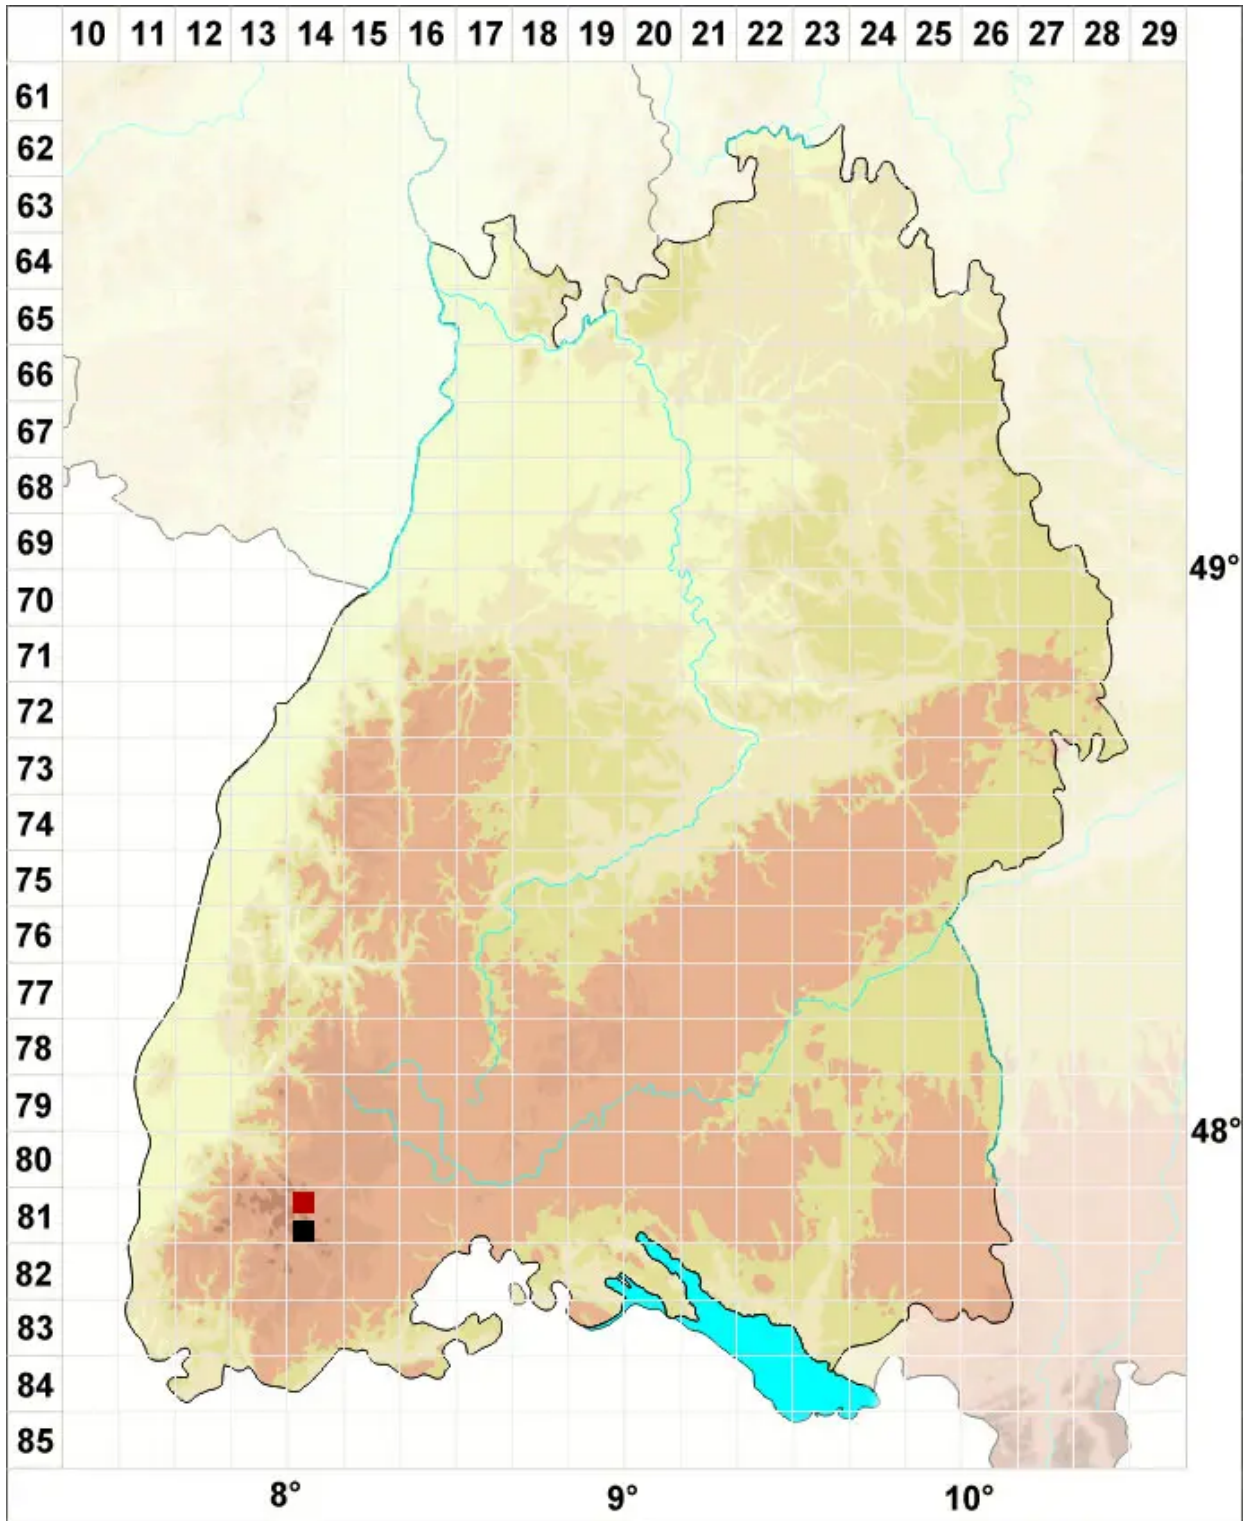

# Dicranum spadiceum J.E.Zetterst.

Kastanienbraunes Gabelzahnmoos

Legende:

**Symbole:**

Ausgefülltes Symbol:  
Zeitraum von 1980 bis heute (Aktuelle Angabe)

Leeres Symbol:  
Zeitraum vor 1980 (Altangabe)

Quadrat: Herbarbeleg