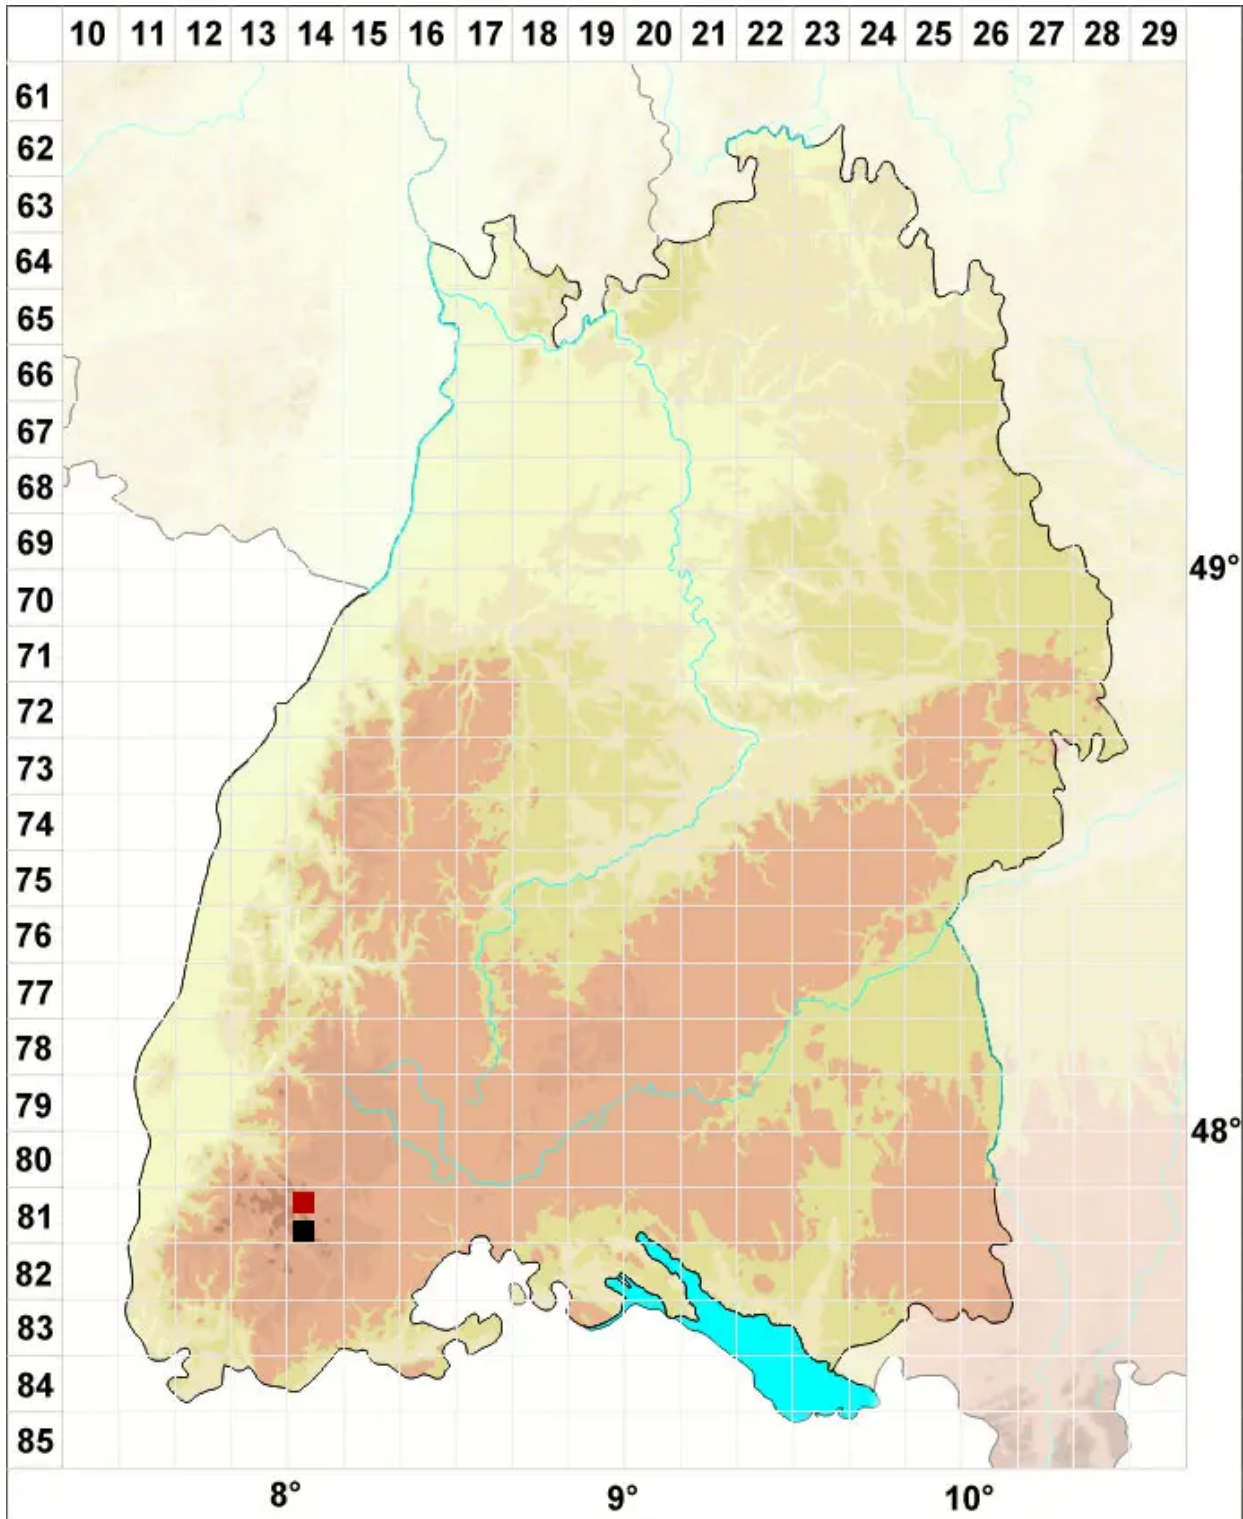

# Dicranum spadiceum J.E.Zetterst.

Kastanienbraunes Gabelzahnmoos

Legende:

**Symbole:**

Ausgefülltes Symbol:  
Zeitraum von 1980 bis heute (Aktuelle Angabe)

Leeres Symbol:  
Zeitraum vor 1980 (Altangabe)

Quadrat: Herbarbeleg