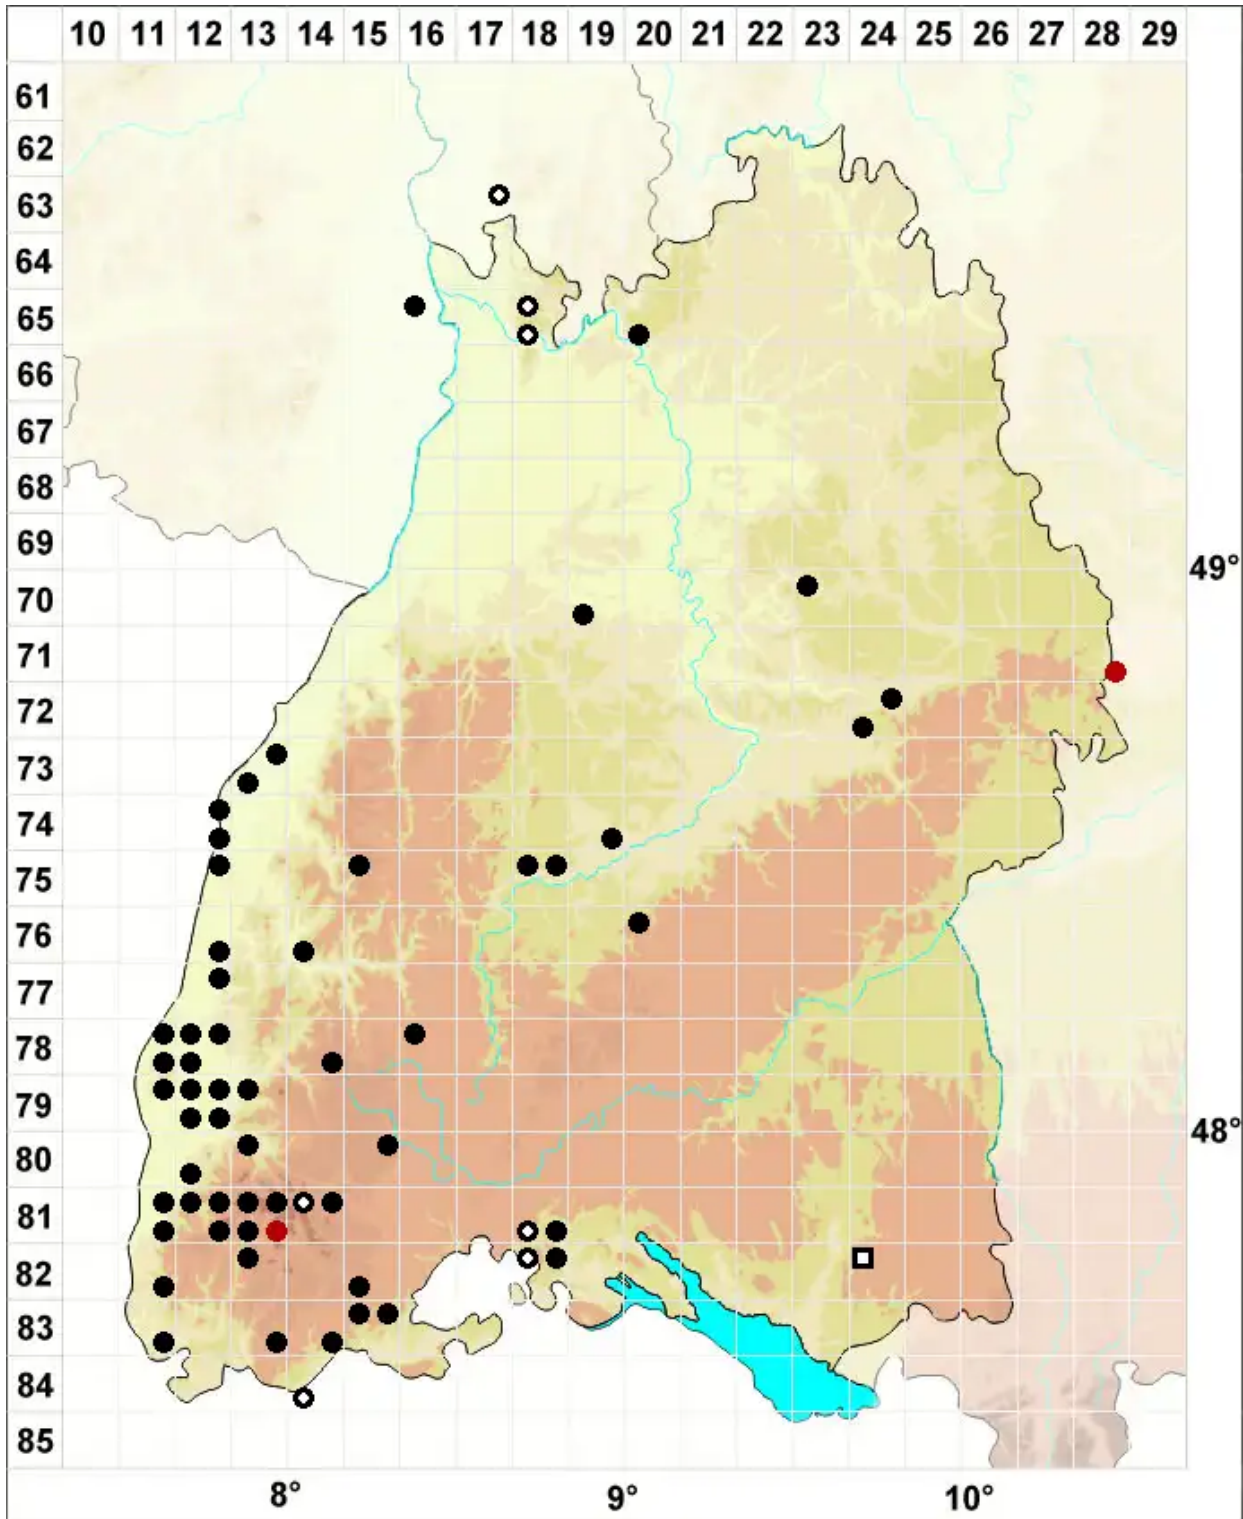

Grimmia ovalis (Hedw.) Lindb.

Eifrüchtiges Kissenmoos

Legende:

Symbole:
Ausgefülltes Symbol:
Zeitraum von 1980 bis heute (Aktuelle Angabe)
Leeres Symbol:
Zeitraum vor 1980 (Altangabe)
Quadrat: Herbarbeleg