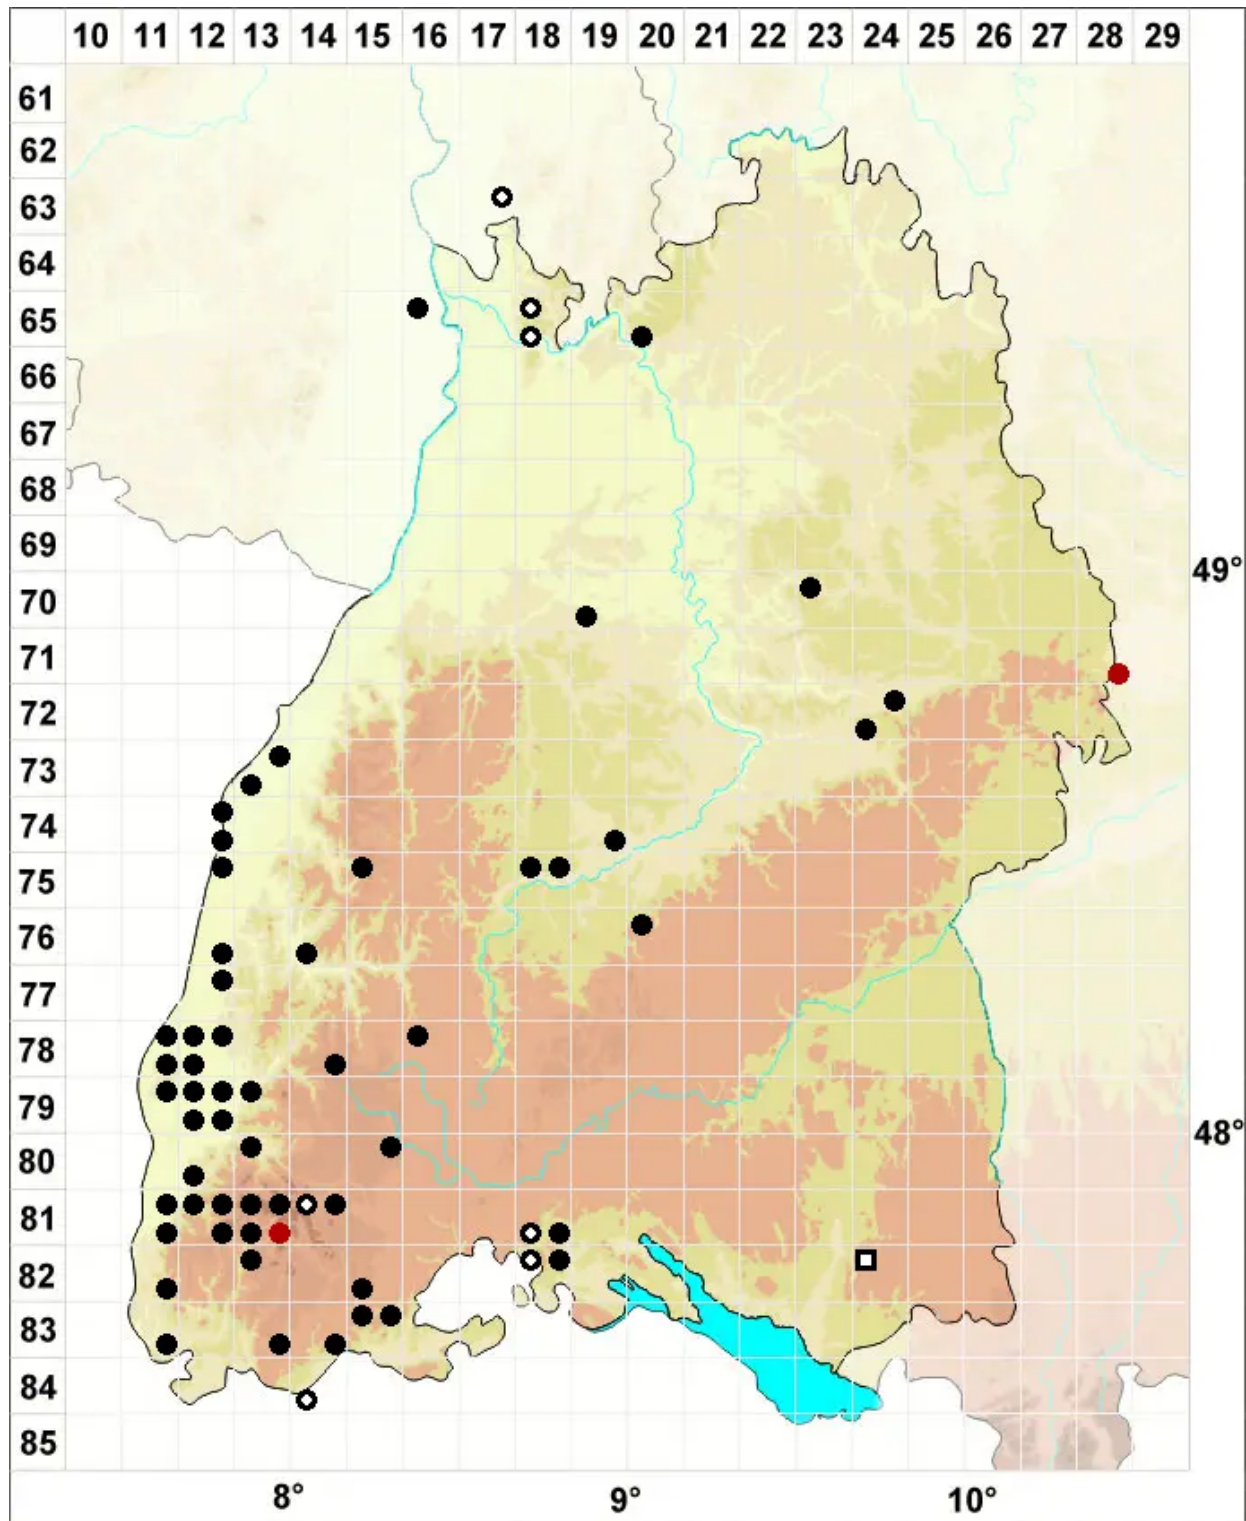

Grimmia ovalis (Hedw.) Lindb.

Eifrüchtiges Kissenmoos

Legende:

Symbole:
Ausgefülltes Symbol:
Zeitraum von 1980 bis heute (Aktuelle Angabe)
Leeres Symbol:
Zeitraum vor 1980 (Altangabe)
Quadrat: Herbarbeleg