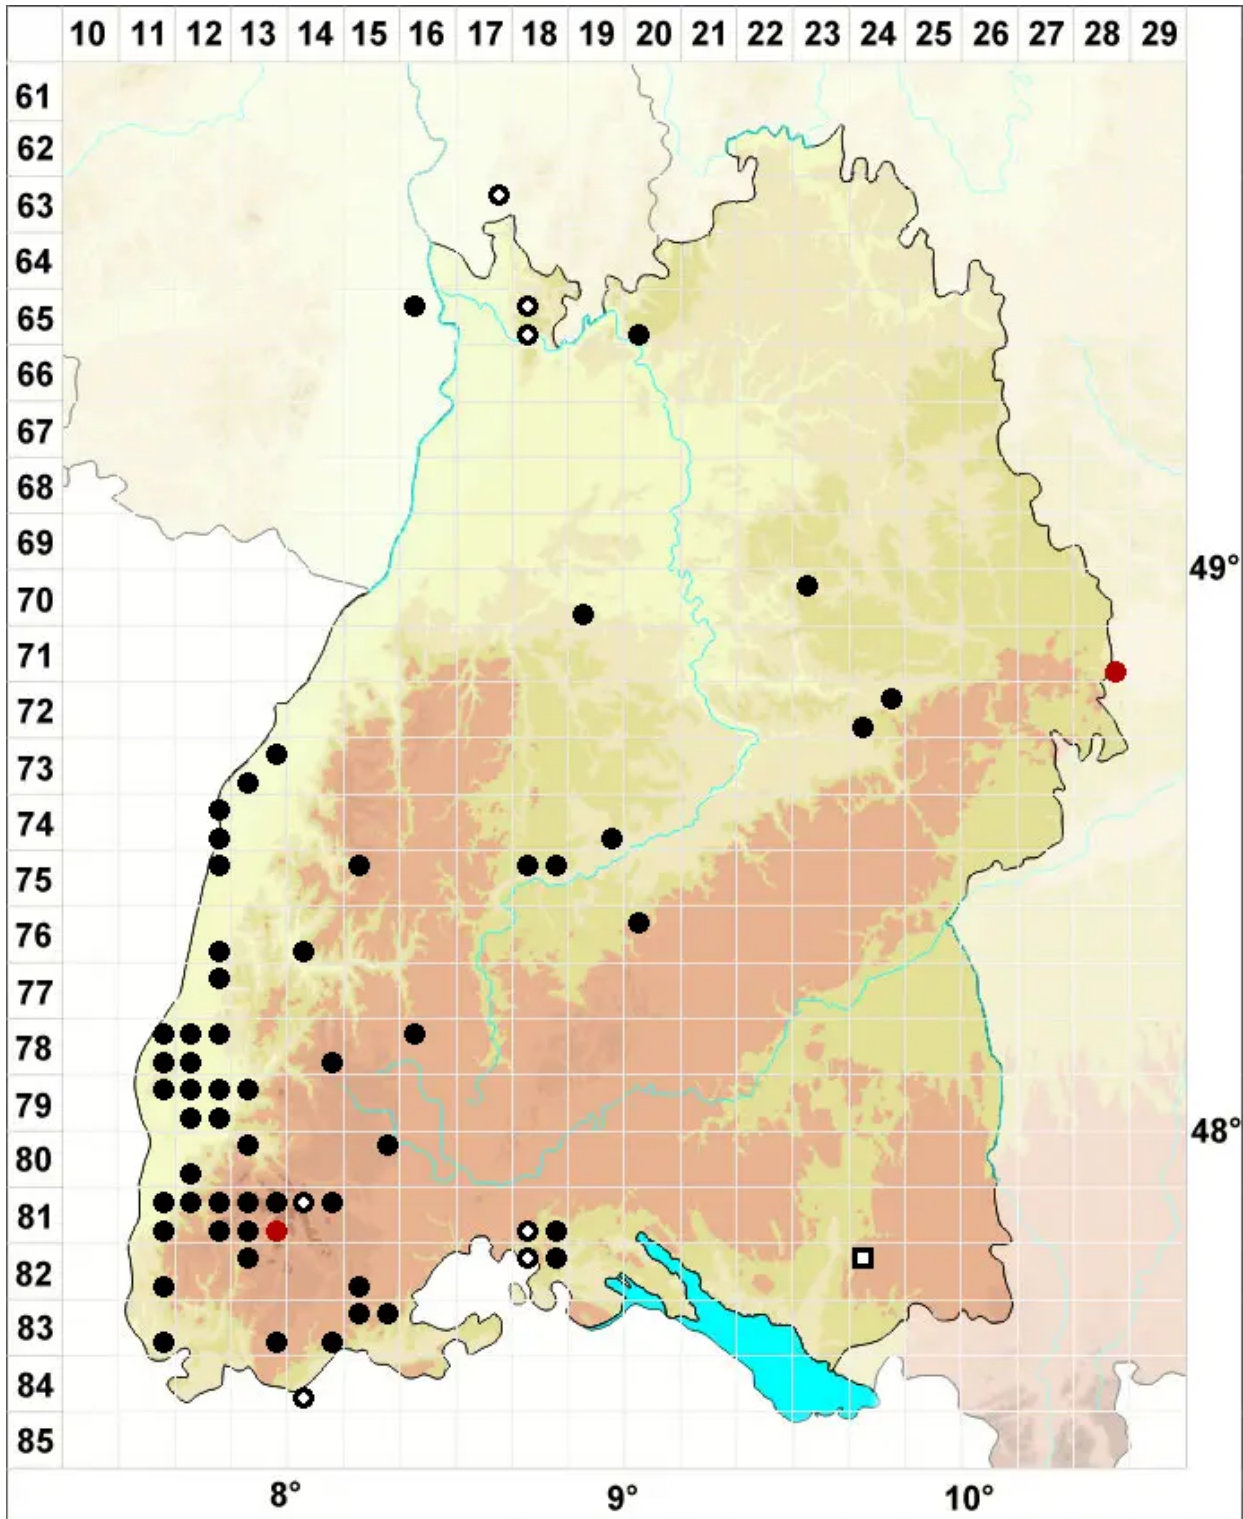

Grimmia ovalis (Hedw.) Lindb.

Eifrüchtiges Kissenmoos

Legende:

- Symbole:**
- Ausgefülltes Symbol:
Zeitraum von 1980 bis heute (Aktuelle Angabe)
 - Leeres Symbol:
Zeitraum vor 1980 (Altangabe)
 - Quadrat: Herbarbeleg