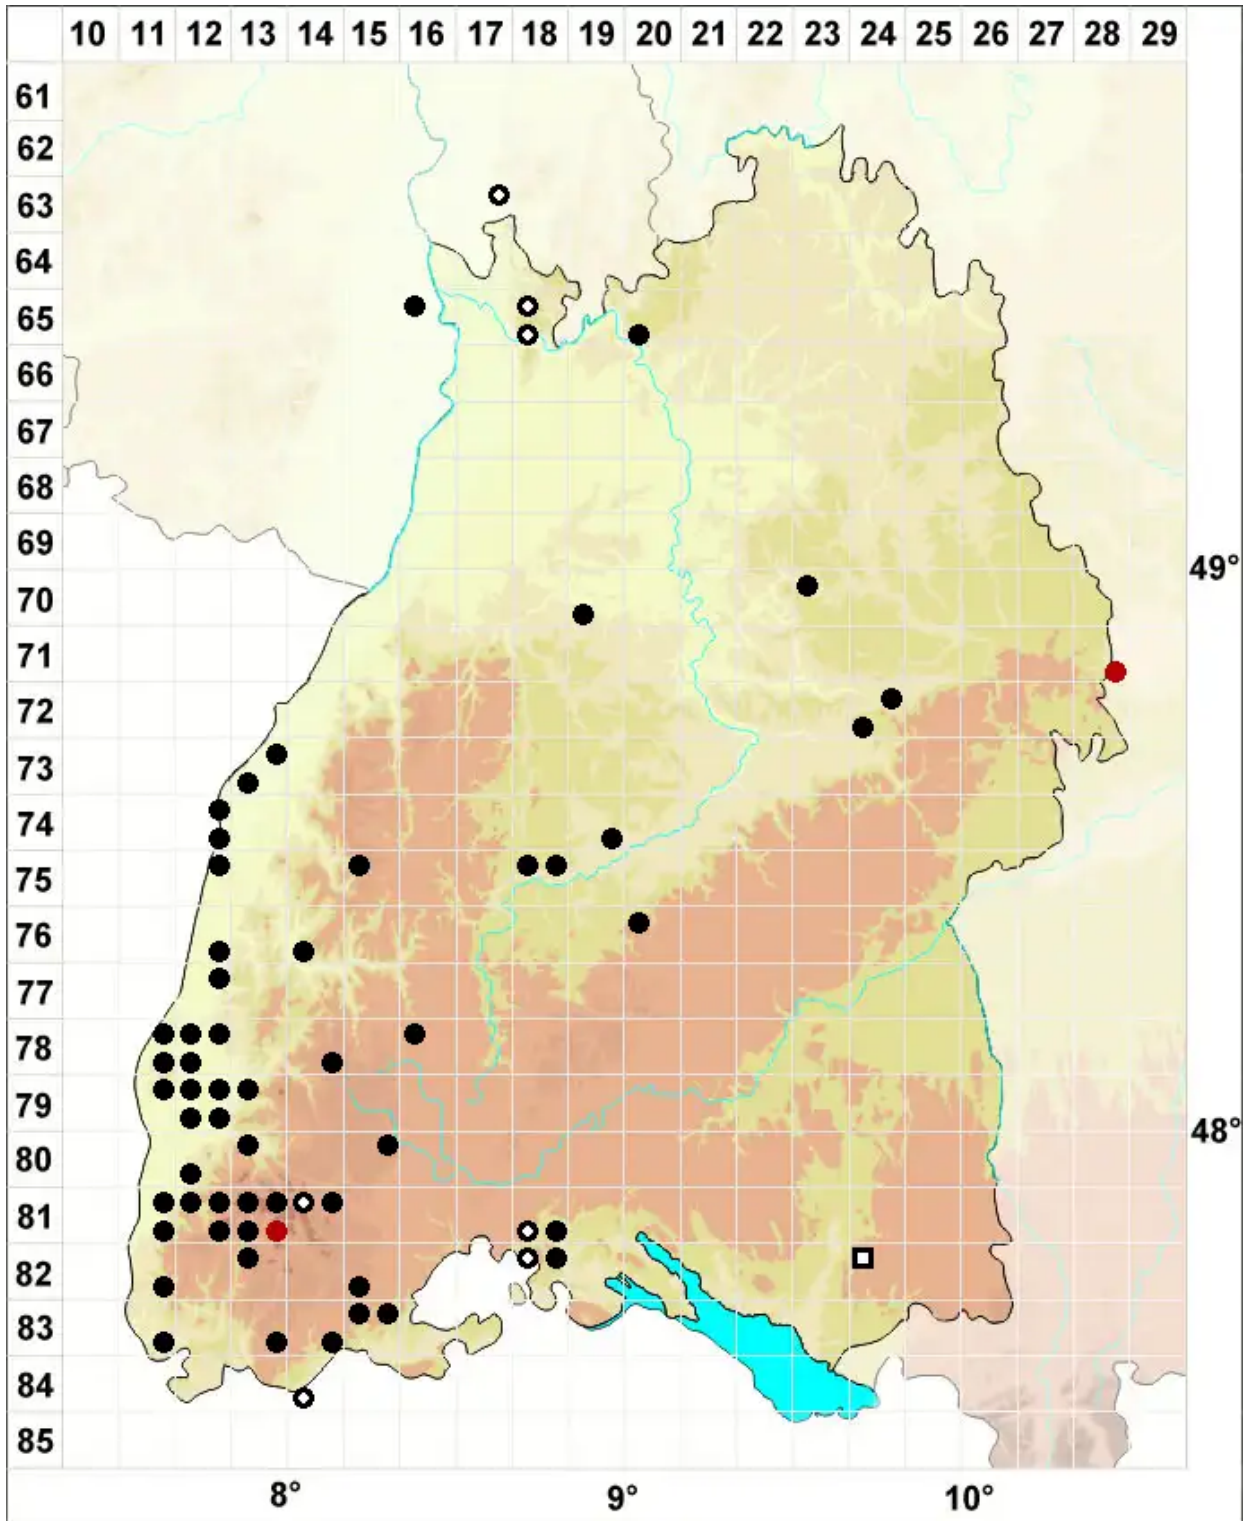

# Grimmia ovalis (Hedw.) Lindb.

Eifrüchtiges Kissenmoos

Legende:

- Symbole:**  
Ausgefülltes Symbol:  
Zeitraum von 1980 bis heute (Aktuelle Angabe)  
Leeres Symbol:  
Zeitraum vor 1980 (Altangabe)  
Quadrat: Herbarbeleg