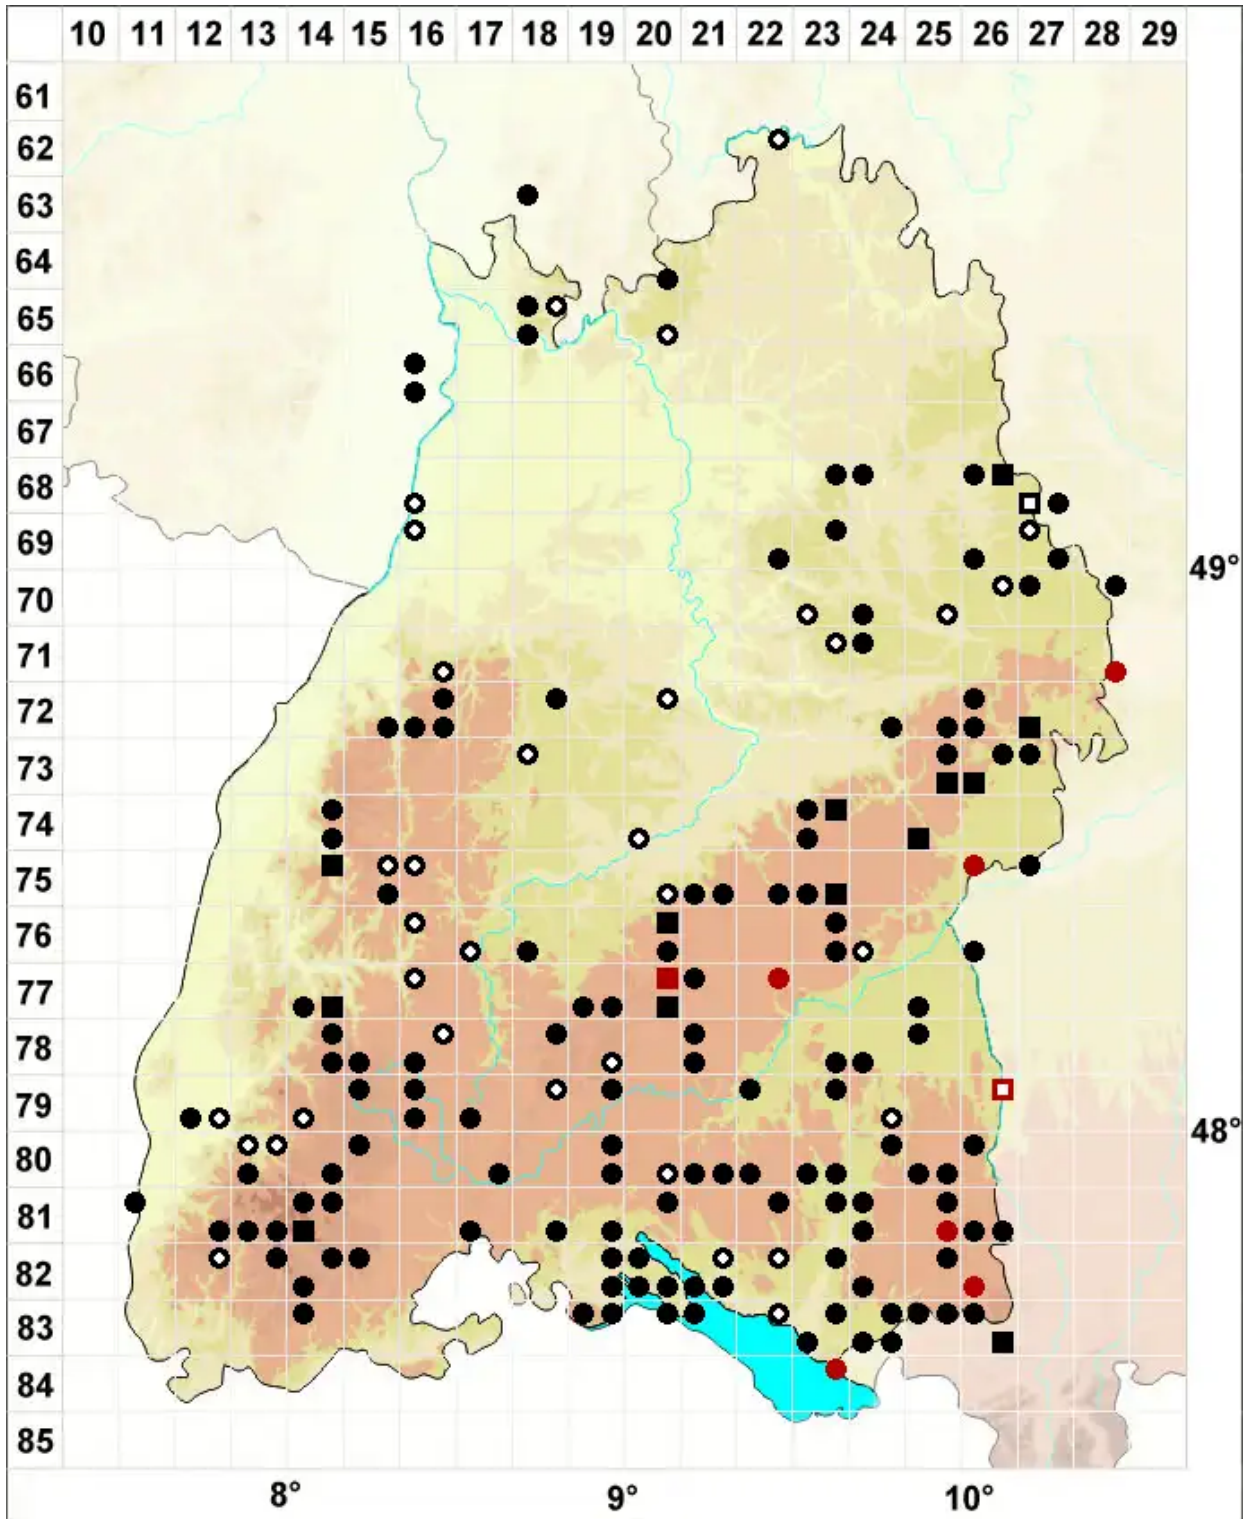

Dicranum bonjeanii De Not.

Sumpf-Gabelzahnmoos

Legende:

- Symbole:**
- Ausgefülltes Symbol:
Zeitraum von 1980 bis heute (Aktuelle Angabe)
 - Leeres Symbol:
Zeitraum vor 1980 (Altangabe)
 - Quadrat: Herbarbeleg