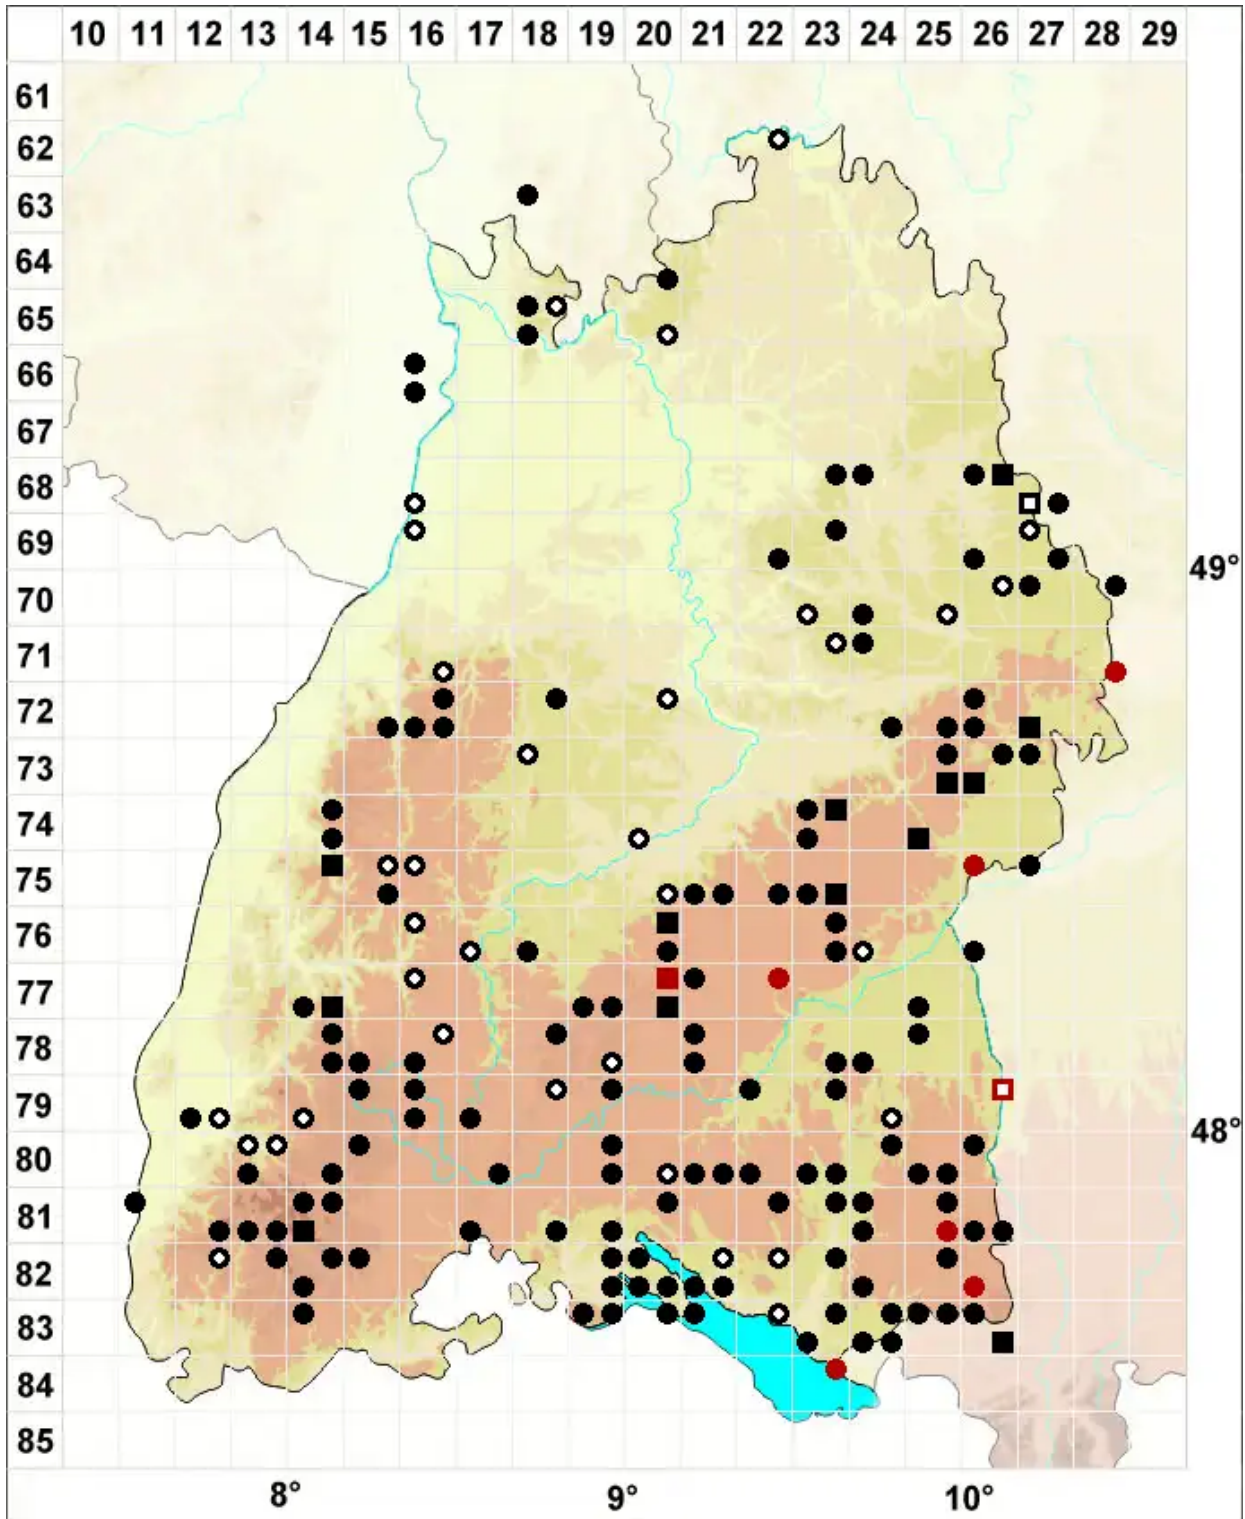

Dicranum bonjeanii De Not.

Sumpf-Gabelzahnmoos

Legende:

- Symbole:**
Ausgefülltes Symbol:
Zeitraum von 1980 bis heute (Aktuelle Angabe)
Leeres Symbol:
Zeitraum vor 1980 (Altangabe)
Quadrat: Herbarbeleg