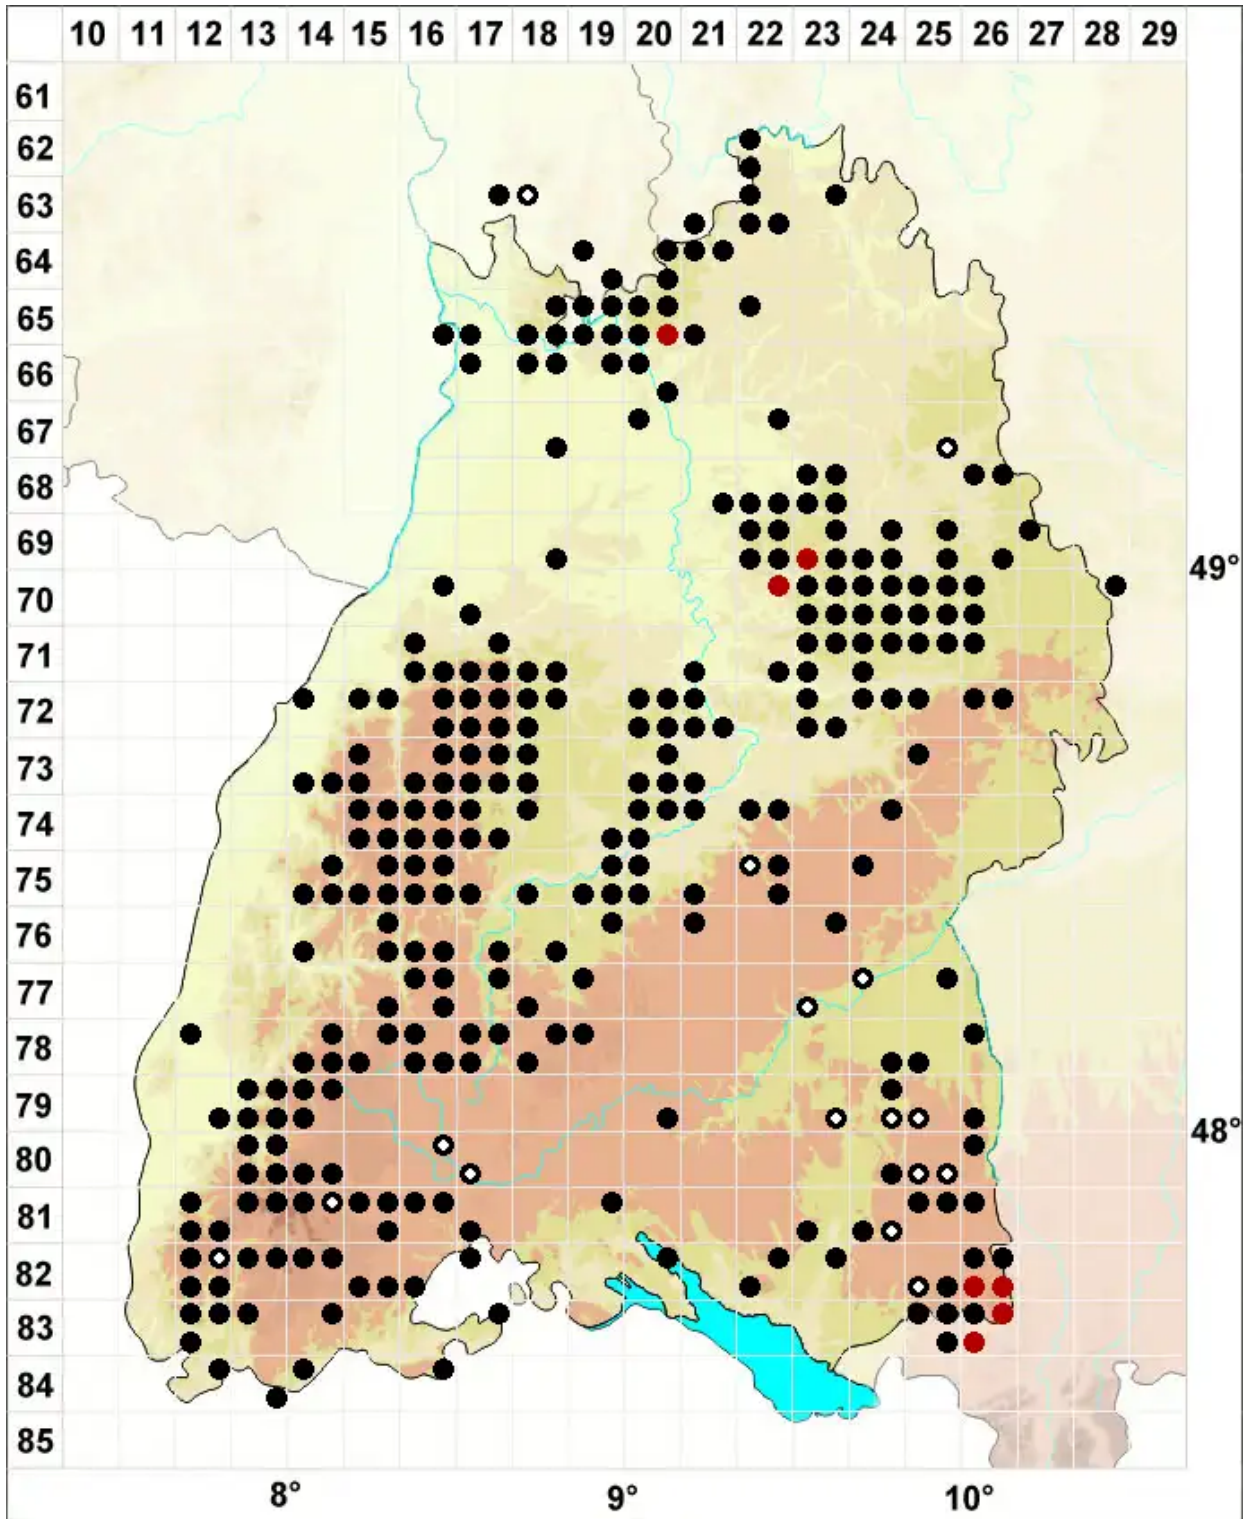

Dichodontium pellucidum (Hedw.) Schimp.

Durchsichtiges Paarzahnmoos

Legende:

- Symbole:**
Ausgefülltes Symbol:
Zeitraum von 1980 bis heute (Aktuelle Angabe)
Leeres Symbol:
Zeitraum vor 1980 (Altangabe)
Quadrat: Herbarbeleg