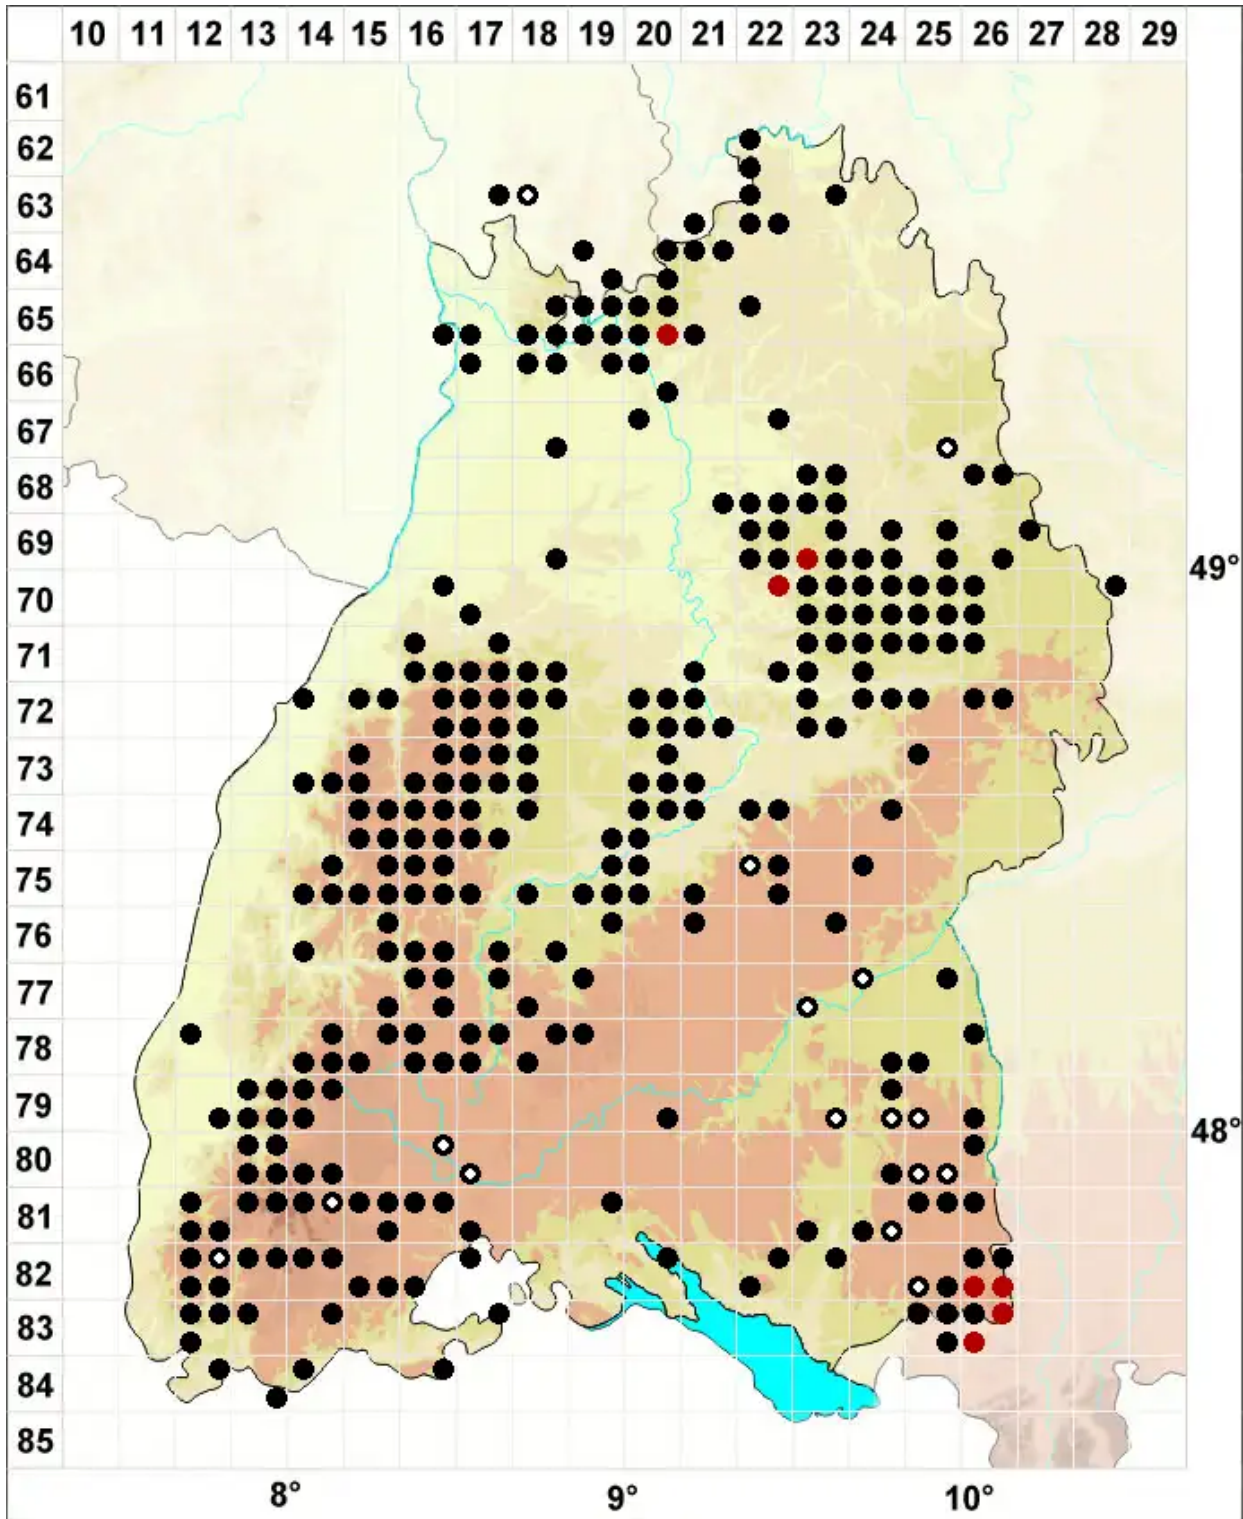

Dichodontium pellucidum (Hedw.) Schimp.

Durchsichtiges Paarzahnmoos

Legende:

- Symbole:**
- Ausgefülltes Symbol:
Zeitraum von 1980 bis heute (Aktuelle Angabe)
 - Leeres Symbol:
Zeitraum vor 1980 (Altangabe)
 - Quadrat: Herbarbeleg