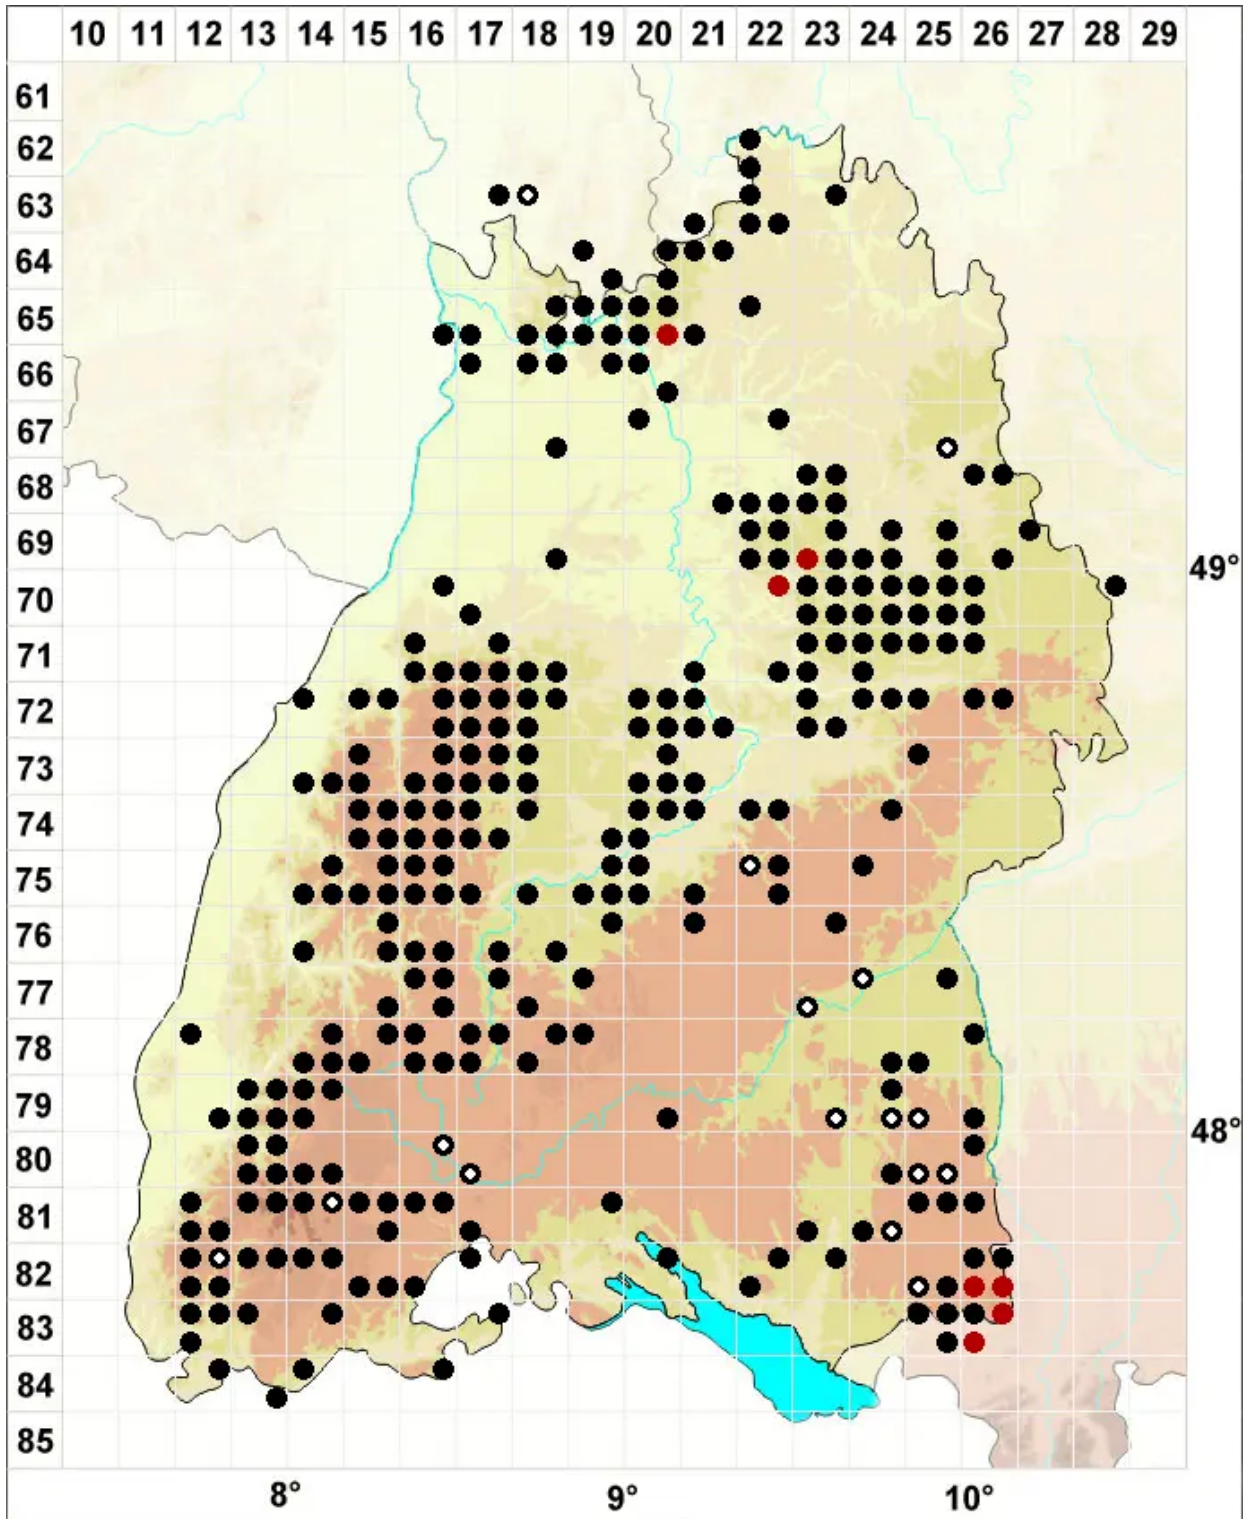

Dichodontium pellucidum (Hedw.) Schimp.

Durchsichtiges Paarzahnmoos

Legende:

- Symbole:**
- Ausgefülltes Symbol:
Zeitraum von 1980 bis heute (Aktuelle Angabe)
 - Leeres Symbol:
Zeitraum vor 1980 (Altangabe)
 - Quadrat: Herbarbeleg