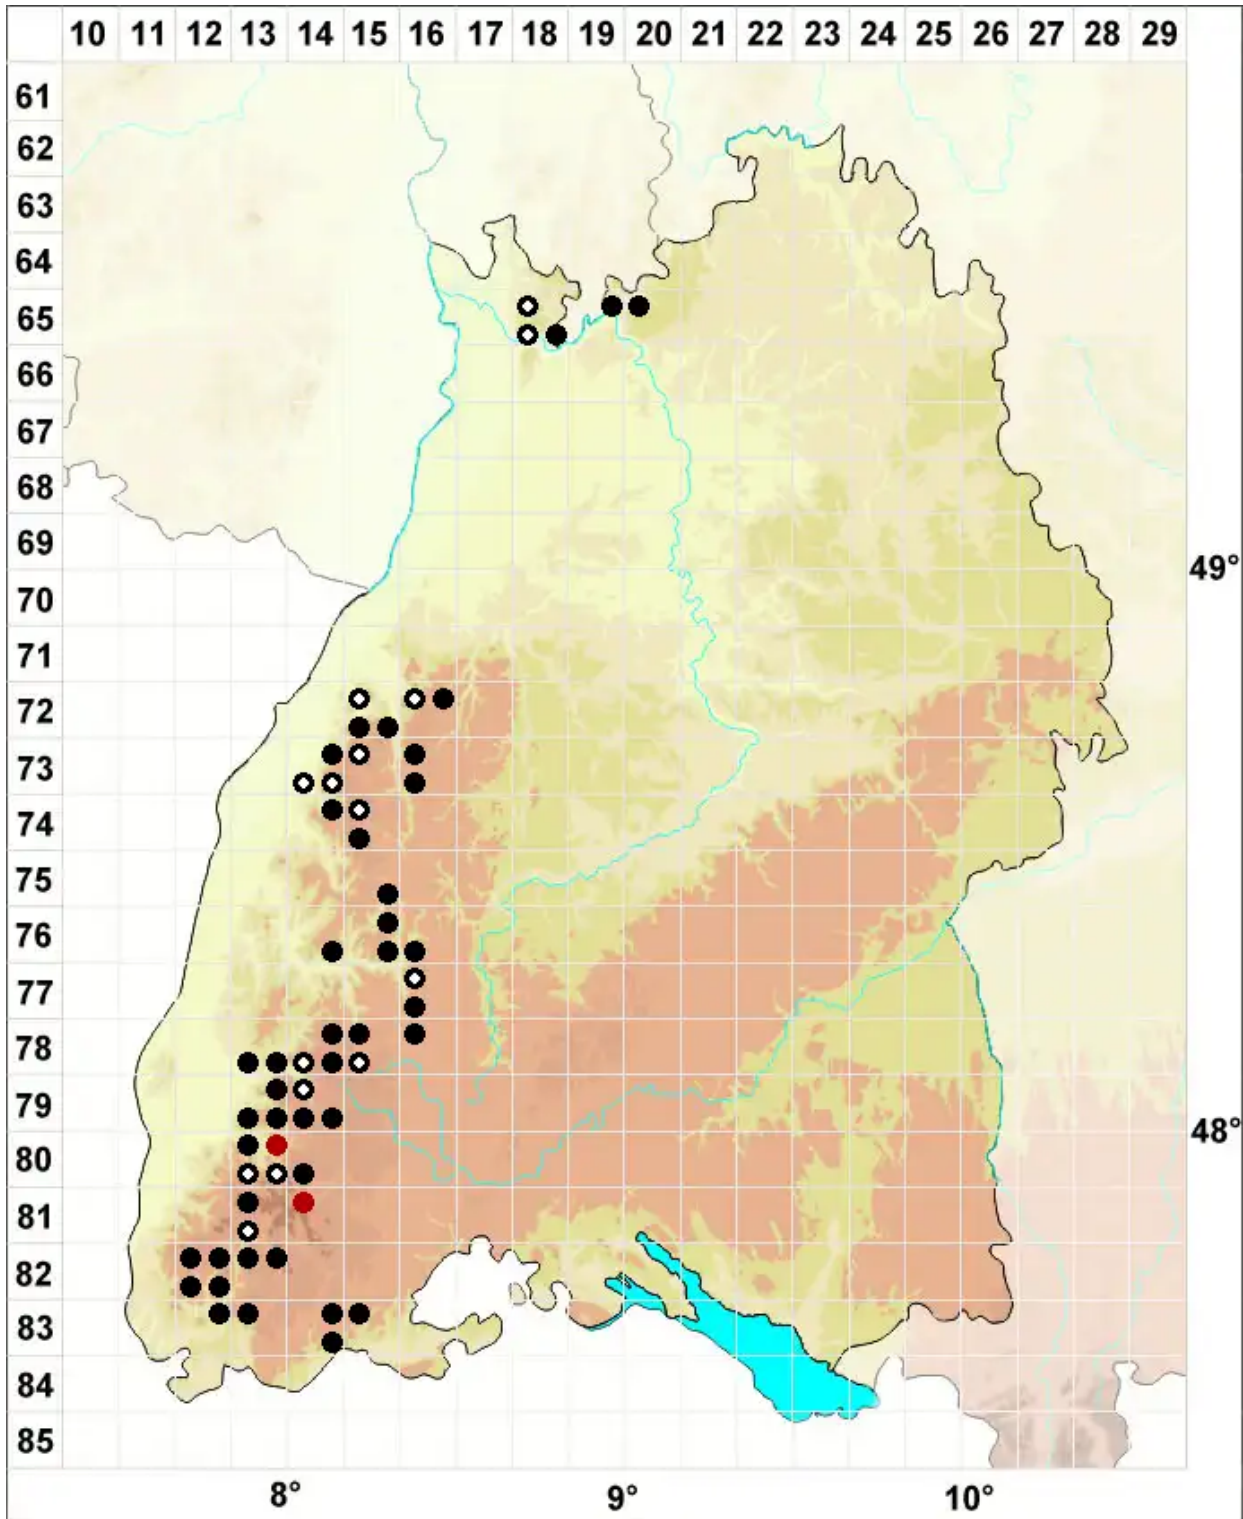

Ptychomitrium polyphyllum (Sw.) Bruch & Schimp.

Vielblättriges Faltenmützenmoos

Legende:

Symbole:

Ausgefülltes Symbol:
Zeitraum von 1980 bis heute (Aktuelle Angabe)

Leeres Symbol:
Zeitraum vor 1980 (Altangabe)

Quadrat: Herbarbeleg