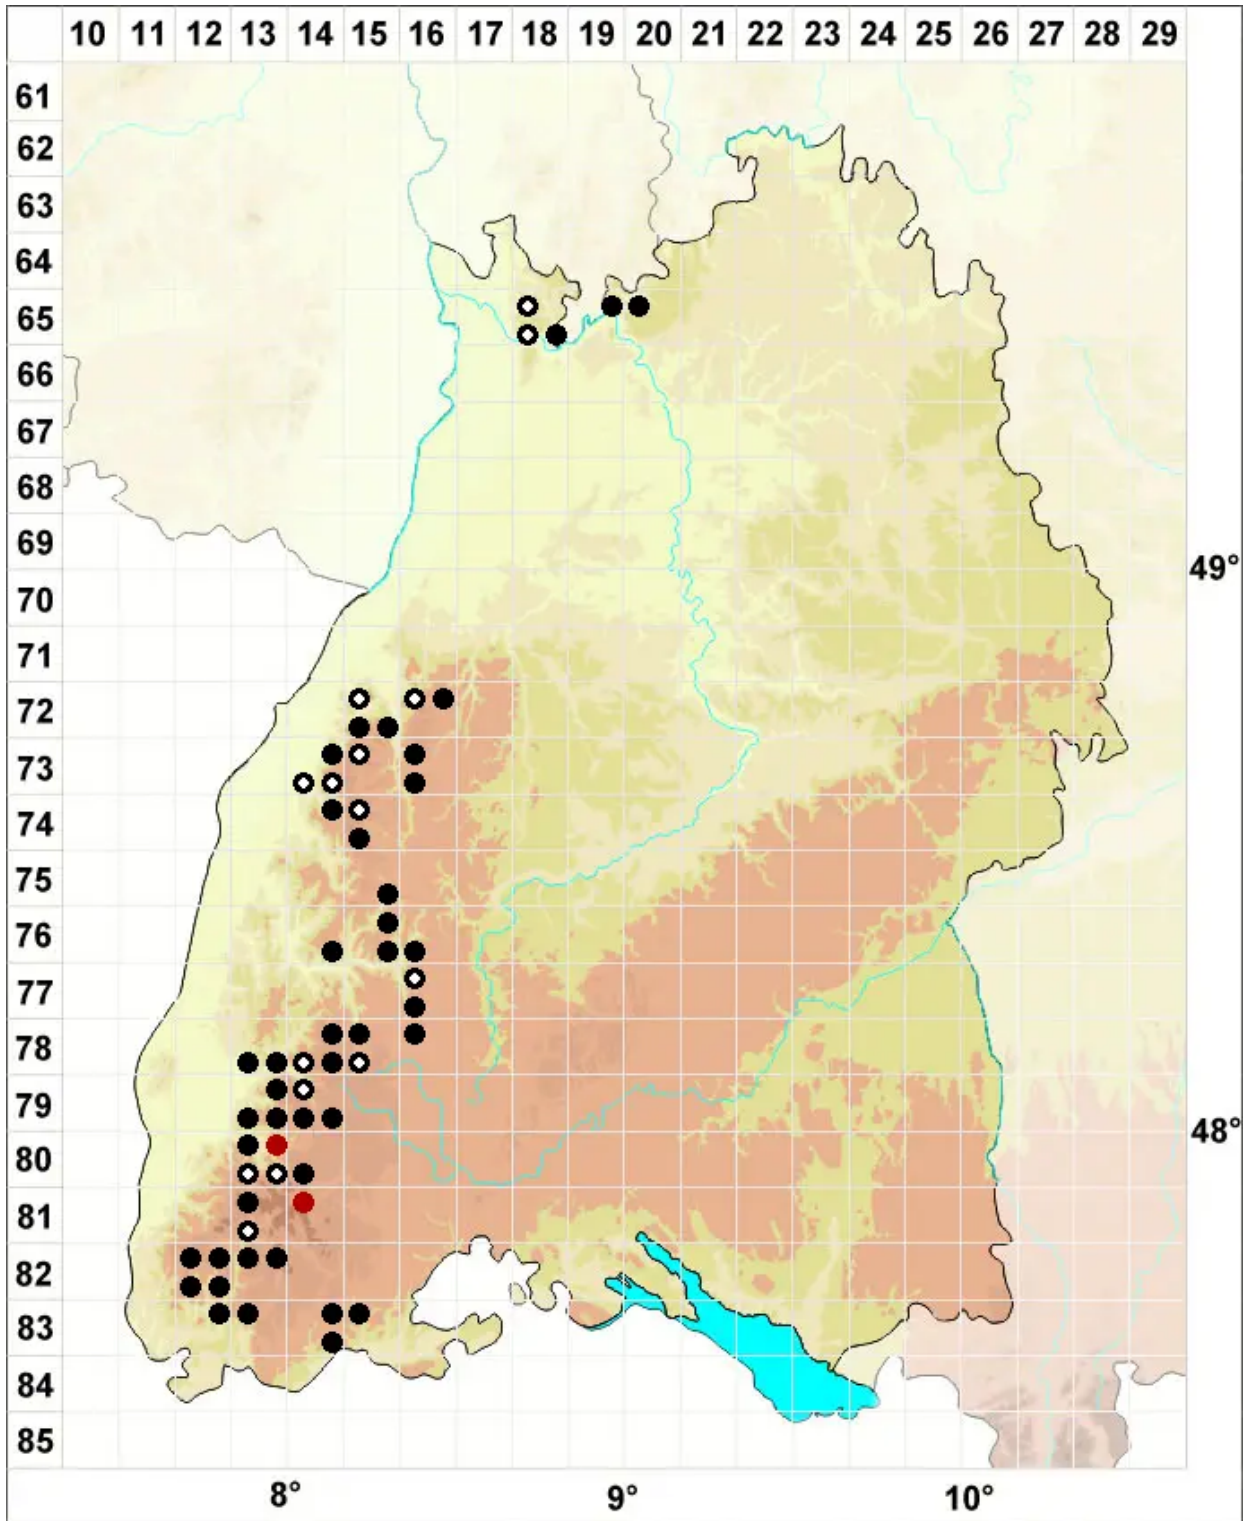

Ptychomitrium polyphyllum (Sw.) Bruch & Schimp.

Vielblättriges Faltenmützenmoos

Legende:

Symbole:

Ausgefülltes Symbol:
Zeitraum von 1980 bis heute (Aktuelle Angabe)

Leeres Symbol:
Zeitraum vor 1980 (Altangabe)

Quadrat: Herbarbeleg