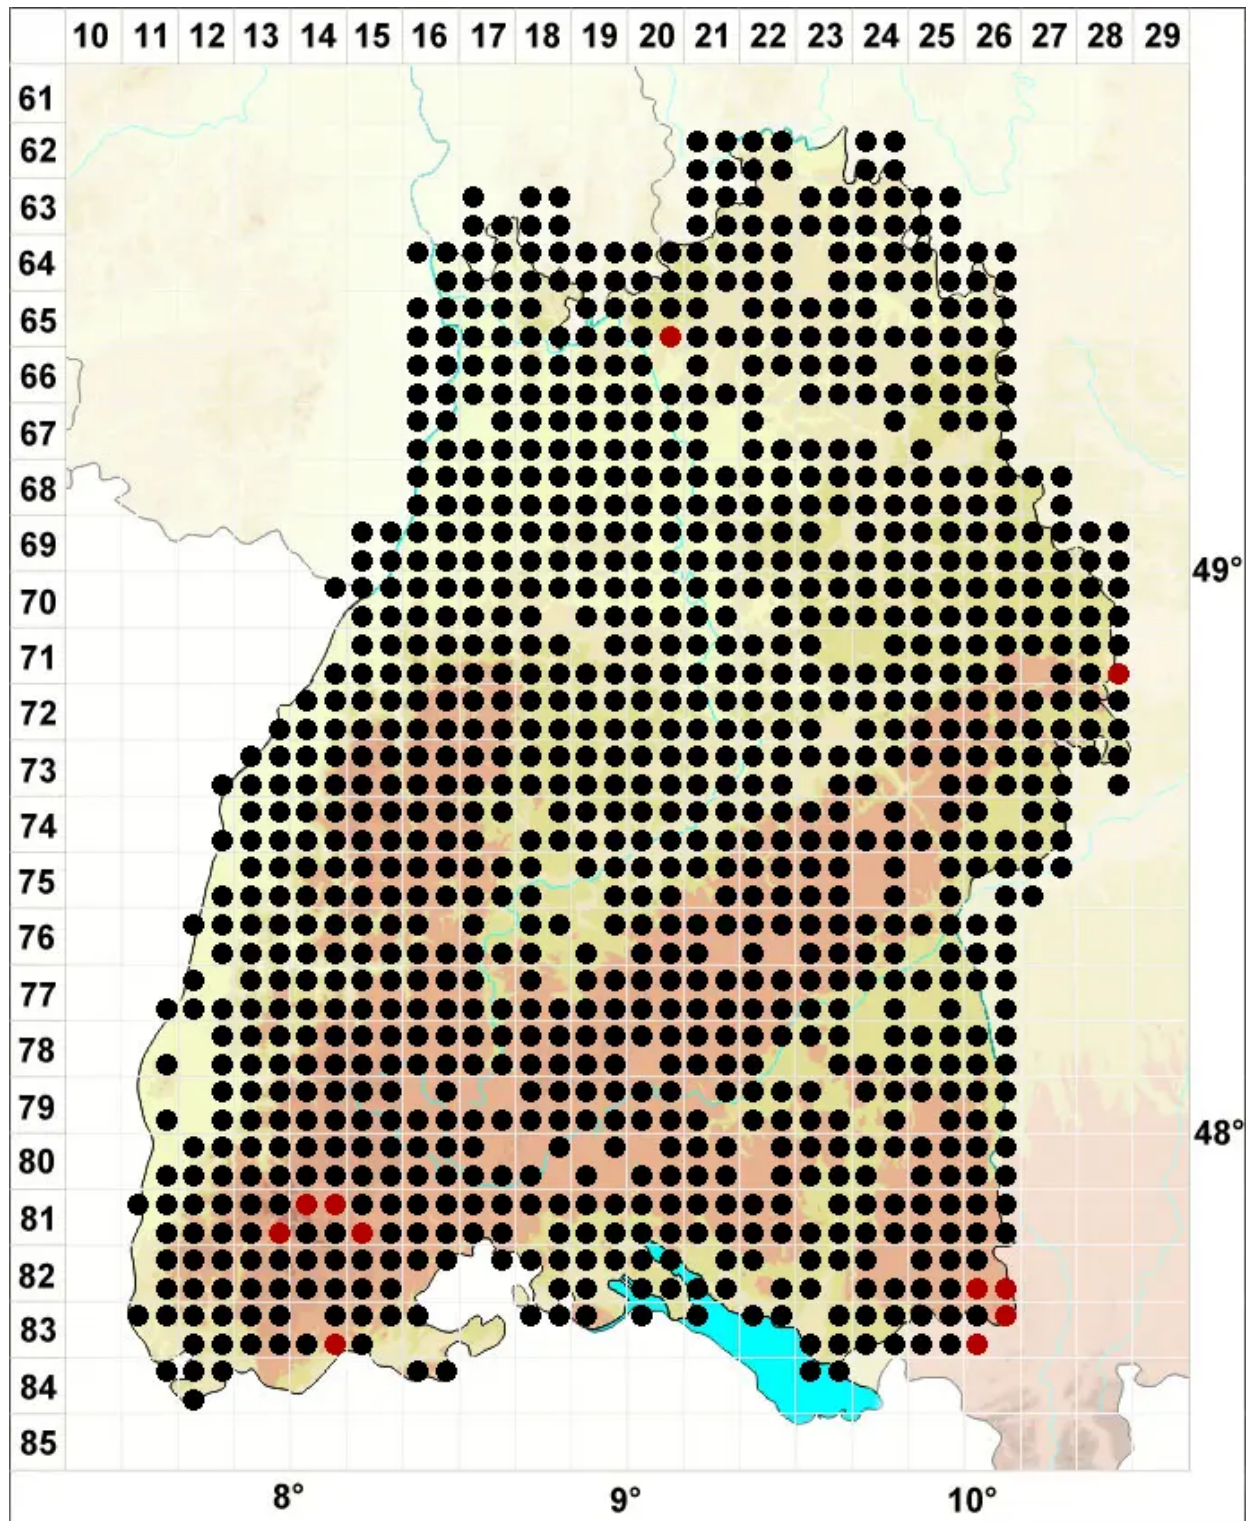

# Ceratodon purpureus (Hedw.) Brid.

Purpurstieliges Hornzahnmoos, Purpurrotes Hornzahnmoos

Legende:

**Symbole:**

Ausgefülltes Symbol:  
Zeitraum von 1980 bis heute (Aktuelle Angabe)

Leeres Symbol:  
Zeitraum vor 1980 (Altangabe)

Quadrat: Herbarbeleg