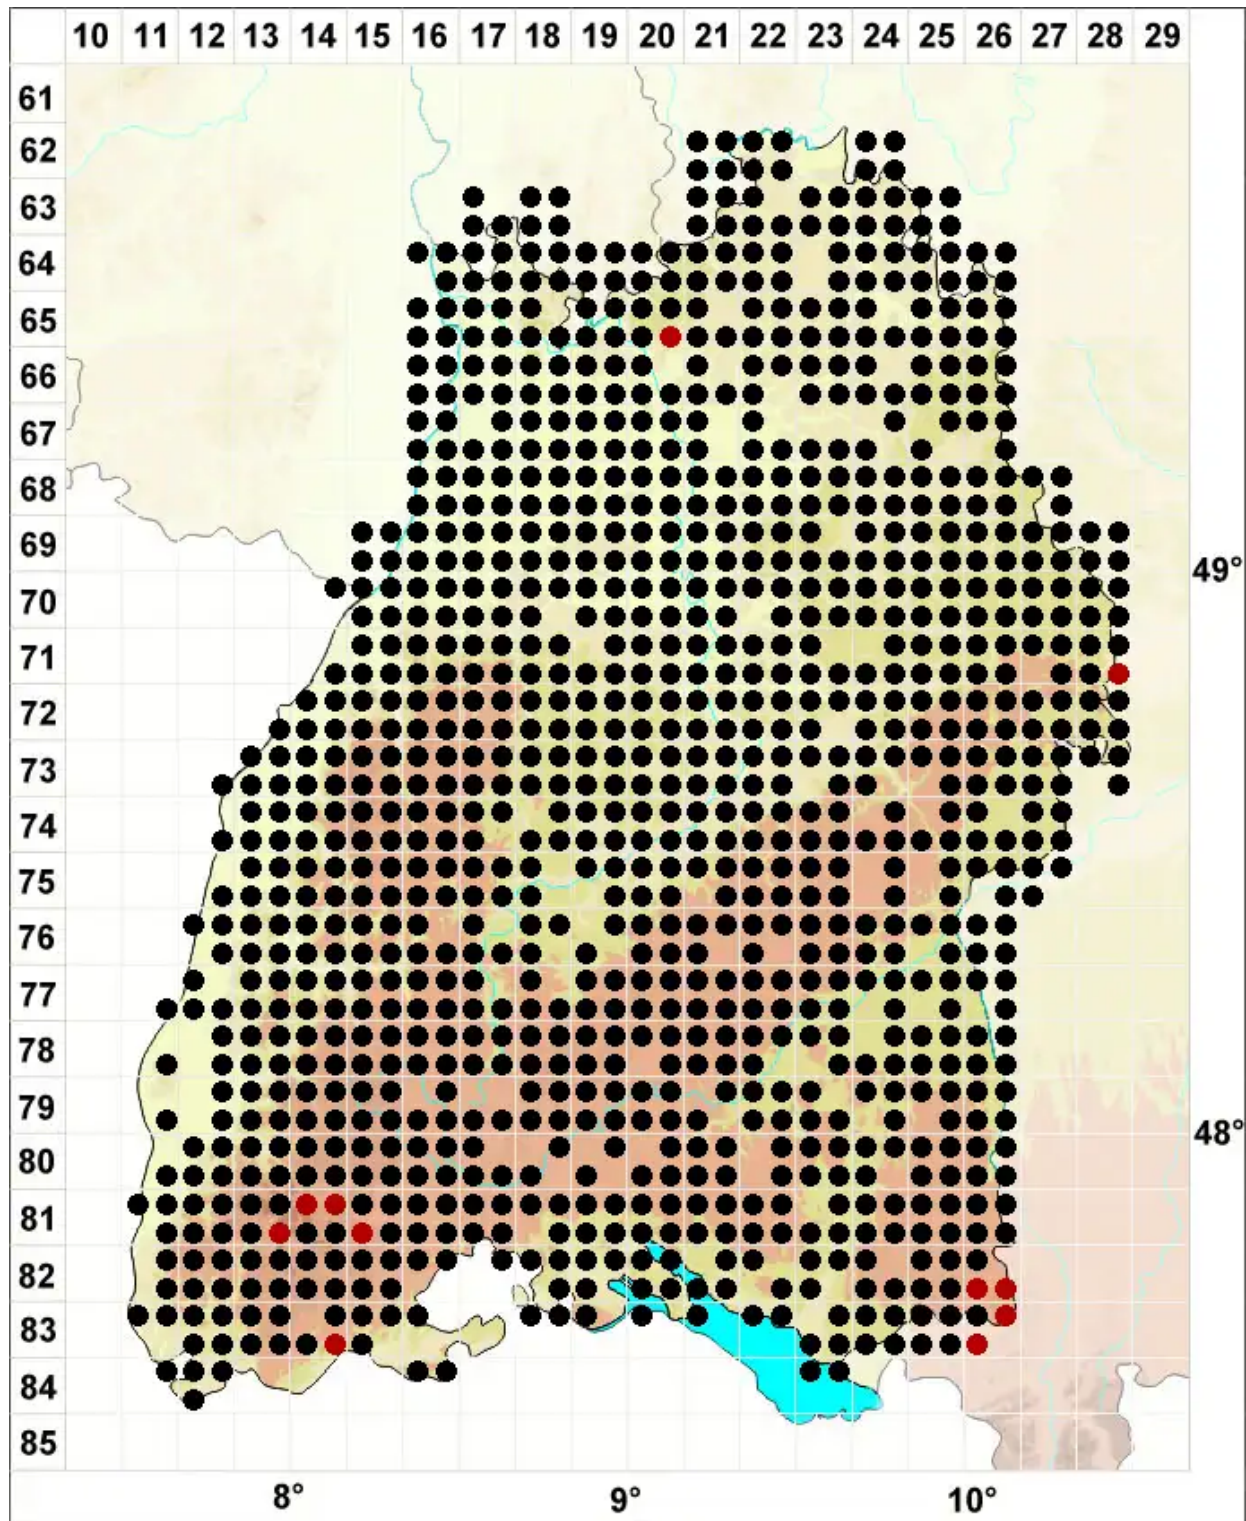

# Ceratodon purpureus (Hedw.) Brid.

Purpurstieliges Hornzahnmoos, Purpurrotes Hornzahnmoos

Legende:

- Symbole:**
- Ausgefülltes Symbol:  
Zeitraum von 1980 bis heute (Aktuelle Angabe)
  - Leeres Symbol:  
Zeitraum vor 1980 (Altangabe)
  - Quadrat: Herbarbeleg