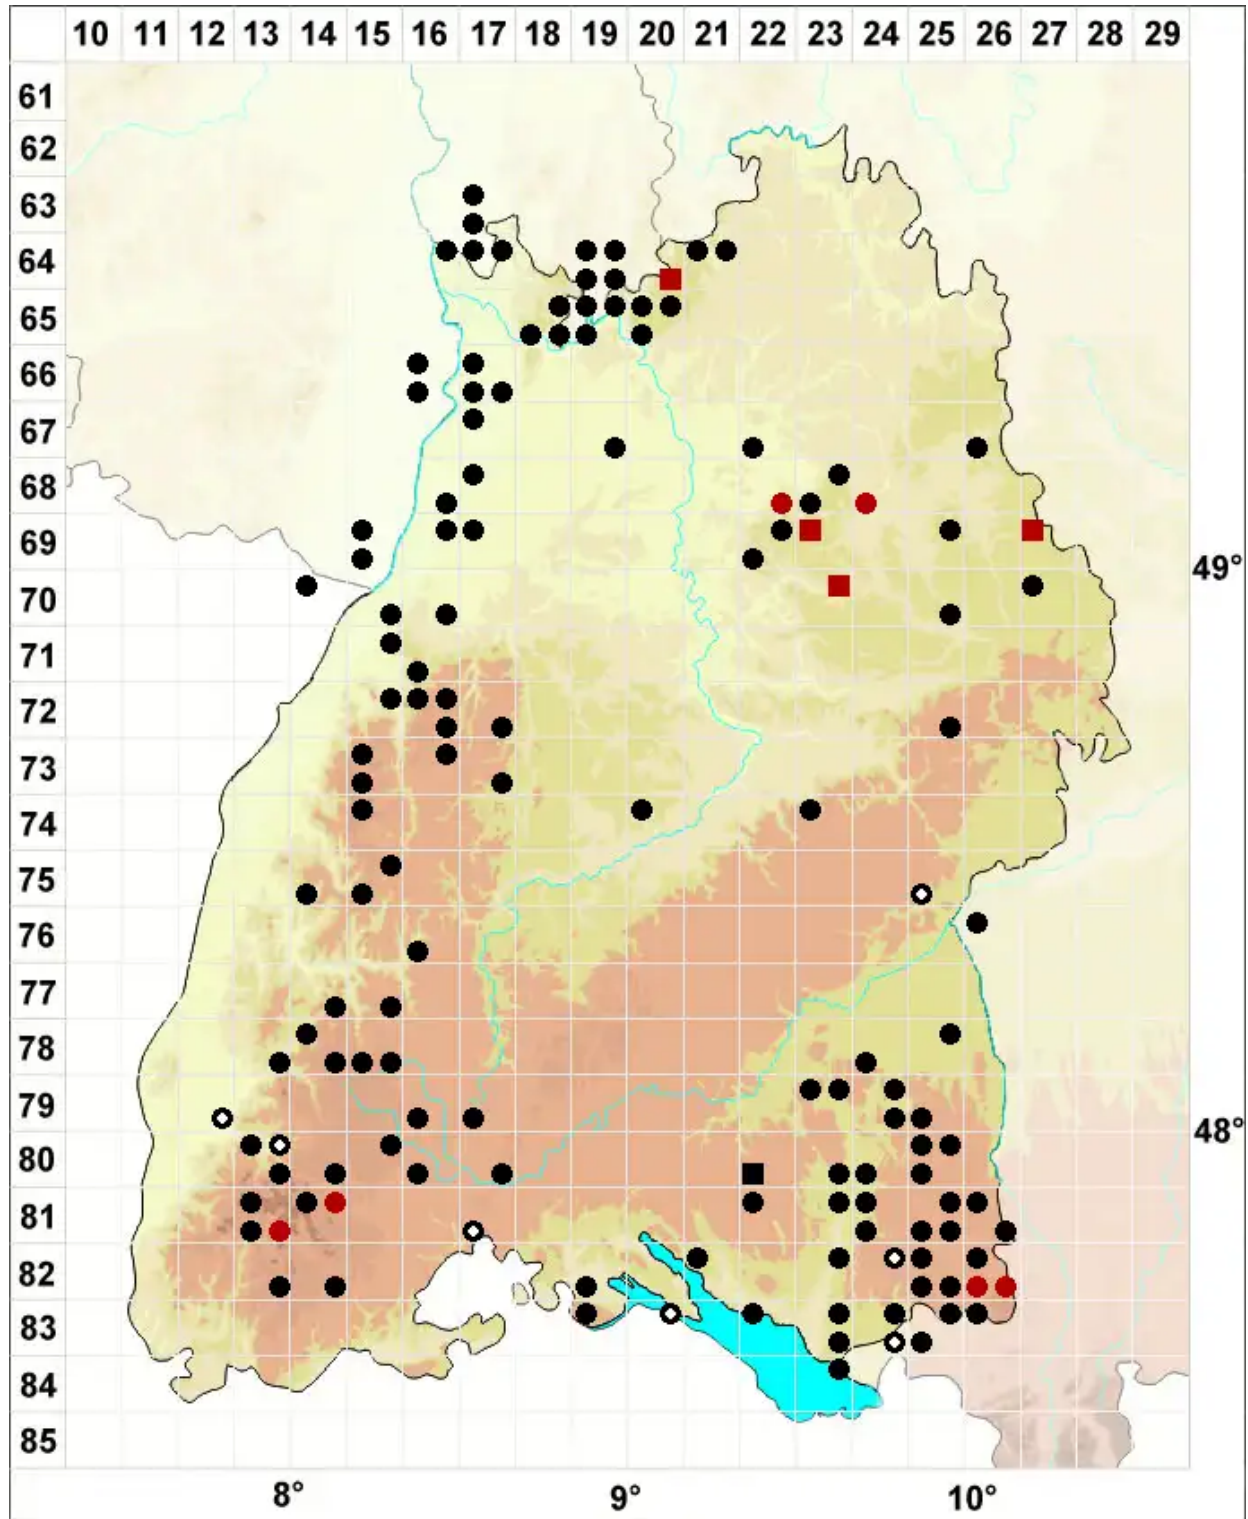

# Campylopus pyriformis (Schultz) Brid.

Torf-Krummstielmoos

Legende:

- Symbole:**
- Ausgefülltes Symbol:  
Zeitraum von 1980 bis heute (Aktuelle Angabe)
  - Leeres Symbol:  
Zeitraum vor 1980 (Altangabe)
  - Quadrat: Herbarbeleg