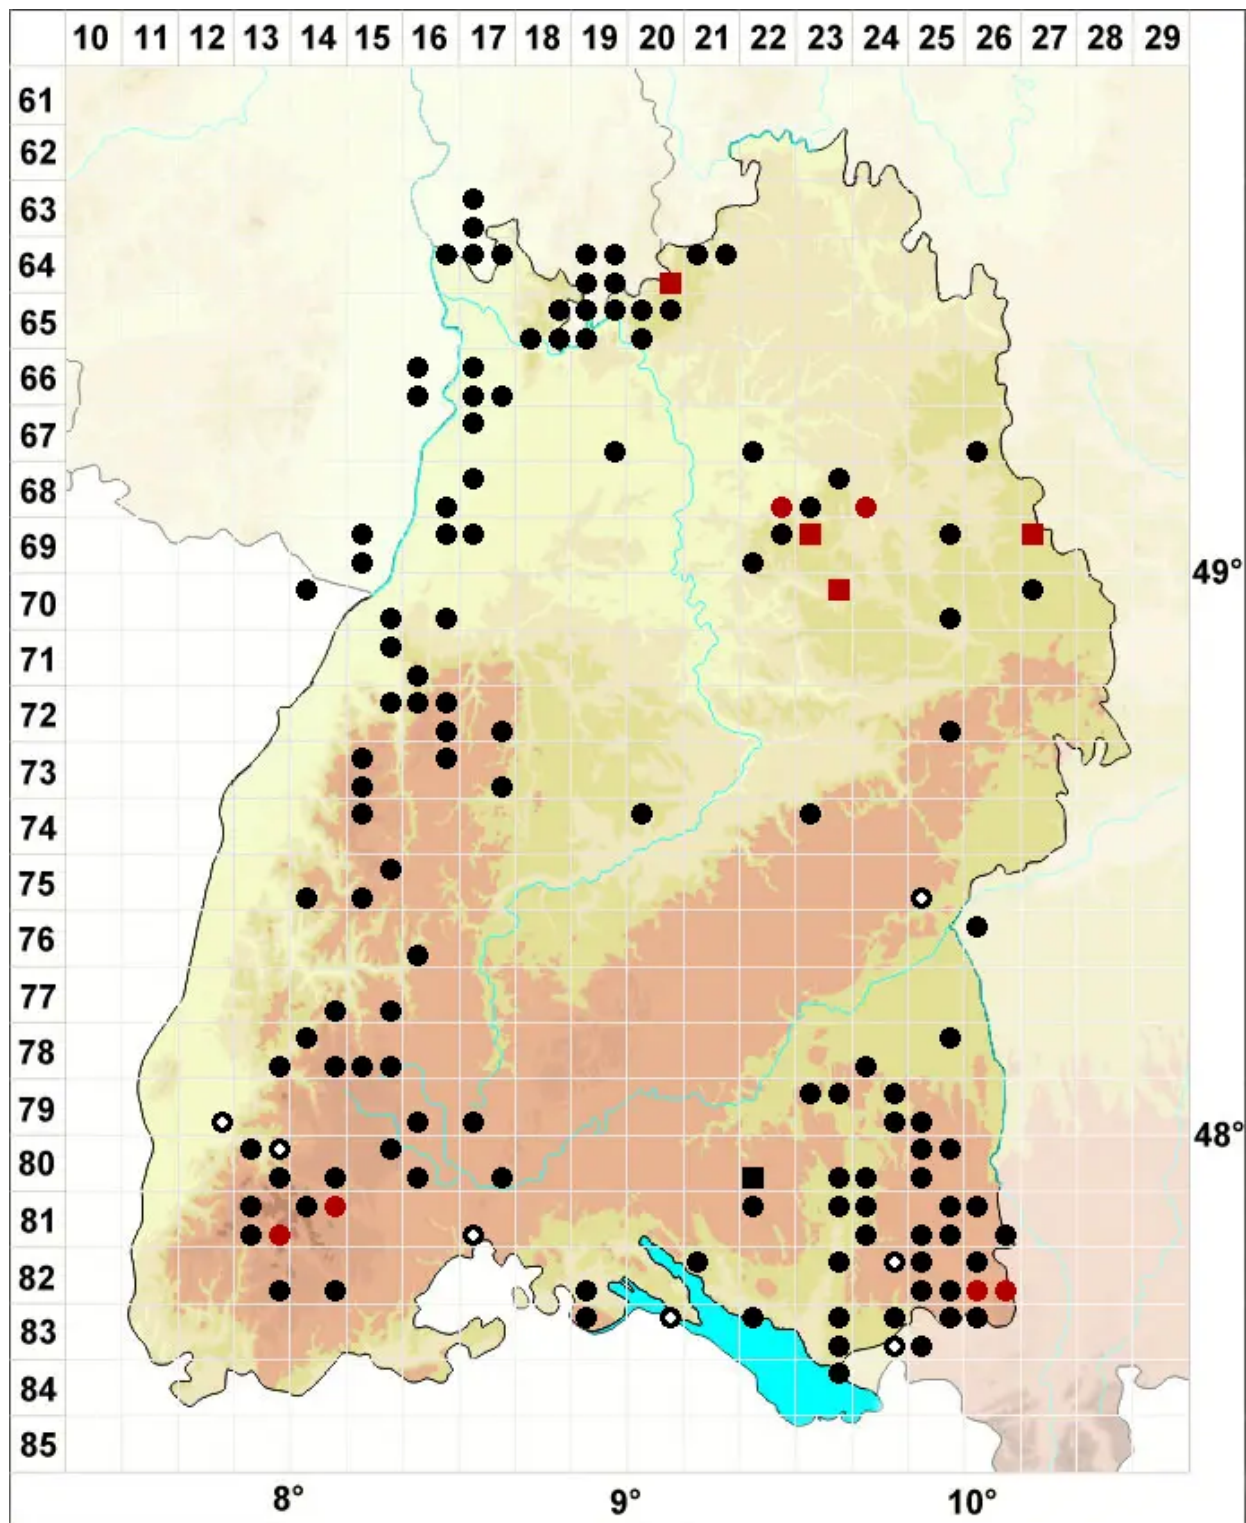

Campylopus pyriformis (Schultz) Brid.

Torf-Krummstielmoos

Legende:

- Symbole:**
- Ausgefülltes Symbol:
Zeitraum von 1980 bis heute (Aktuelle Angabe)
 - Leeres Symbol:
Zeitraum vor 1980 (Altangabe)
 - Quadrat: Herbarbeleg