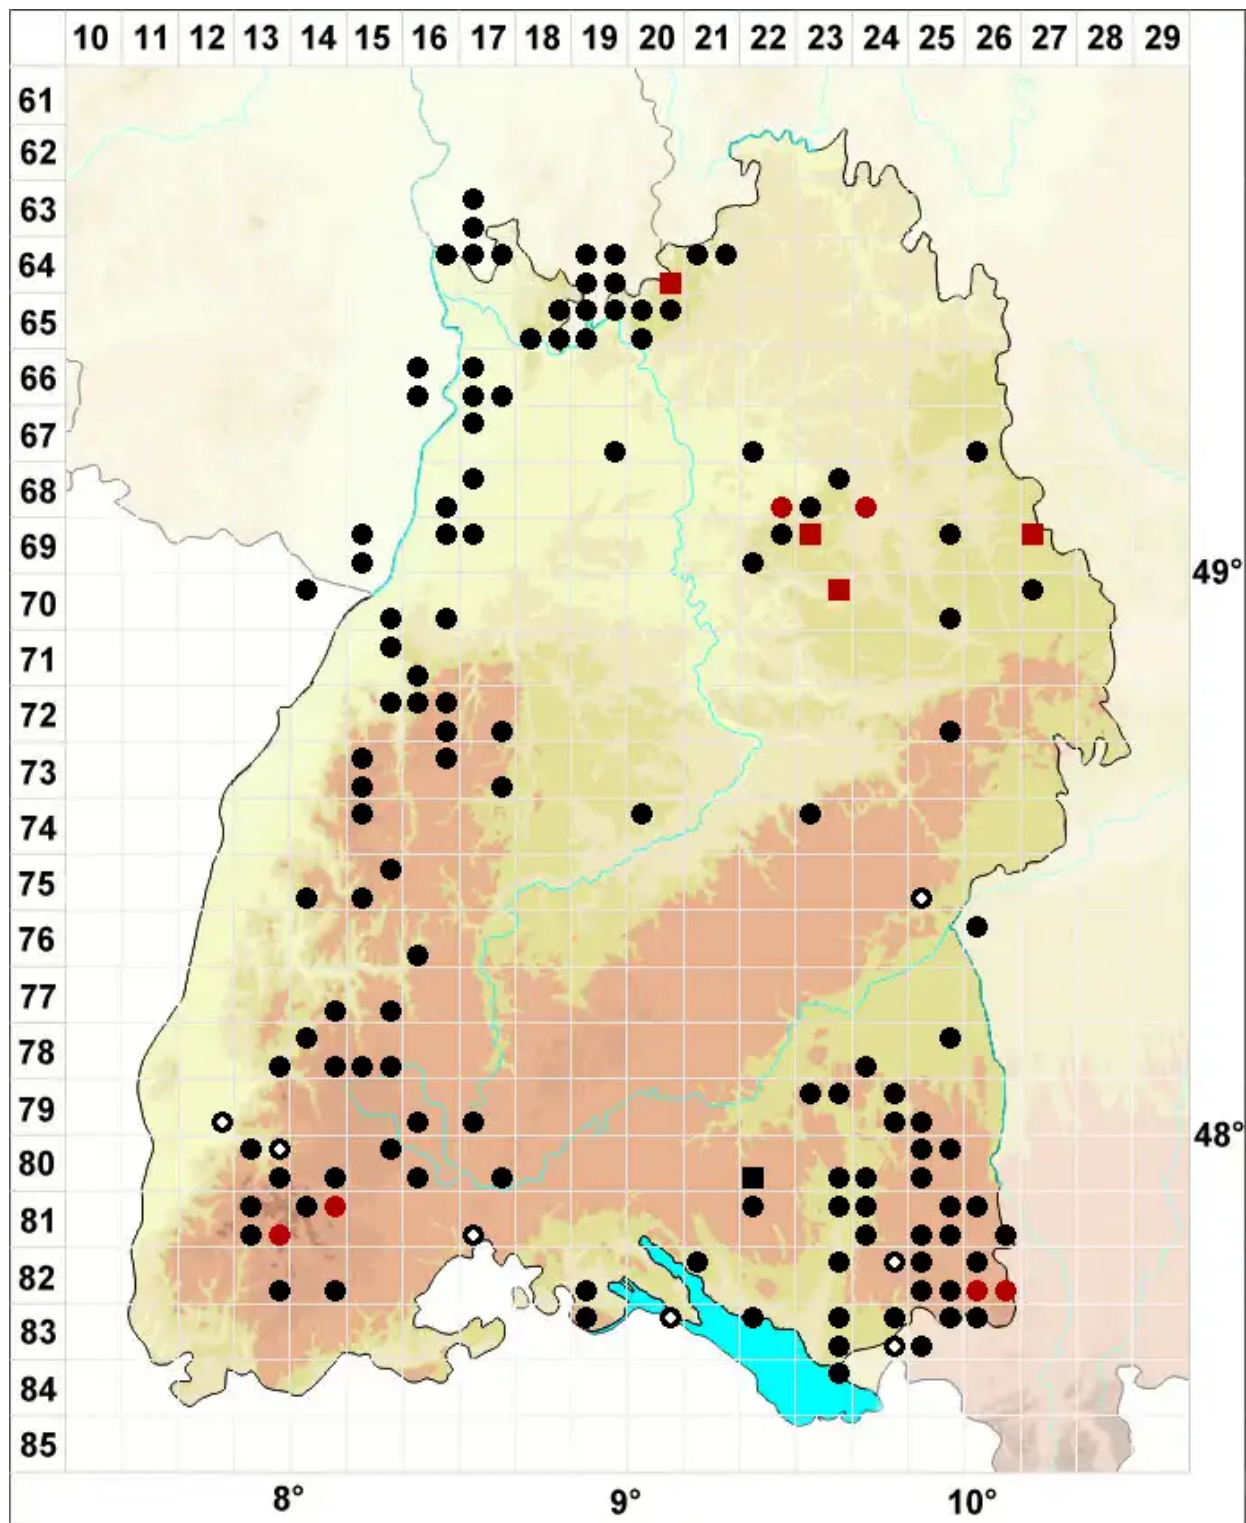

Campylopus pyriformis (Schultz) Brid.

Torf-Krummstielmoos

Legende:

- Symbole:**
- Ausgefülltes Symbol:
Zeitraum von 1980 bis heute (Aktuelle Angabe)
 - Leeres Symbol:
Zeitraum vor 1980 (Altangabe)
 - Quadrat: Herbarbeleg