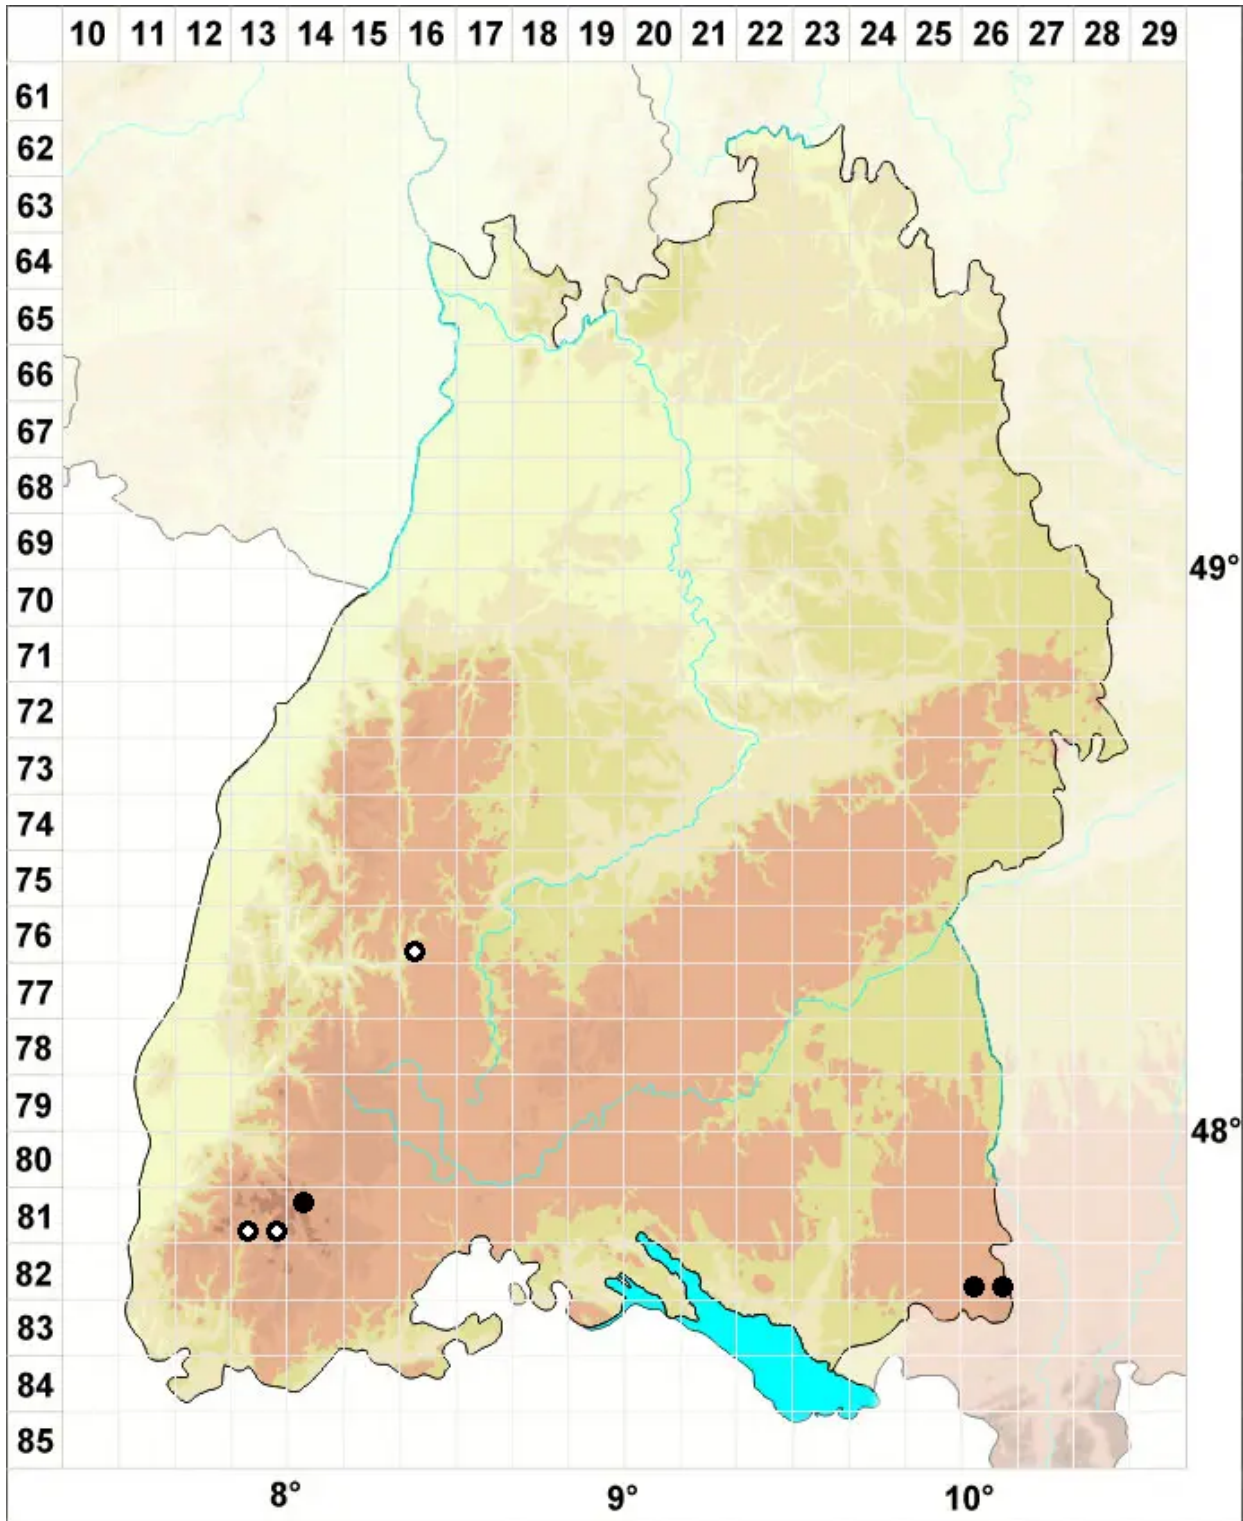

Paraleucobryum sauteri (Bruch & Schimp.) Loeske

Sauters Weißgabelzahnmoos

Legende:

Symbole:

Ausgefülltes Symbol:
Zeitraum von 1980 bis heute (Aktuelle Angabe)

Leeres Symbol:
Zeitraum vor 1980 (Altangabe)

Quadrat: Herbarbeleg