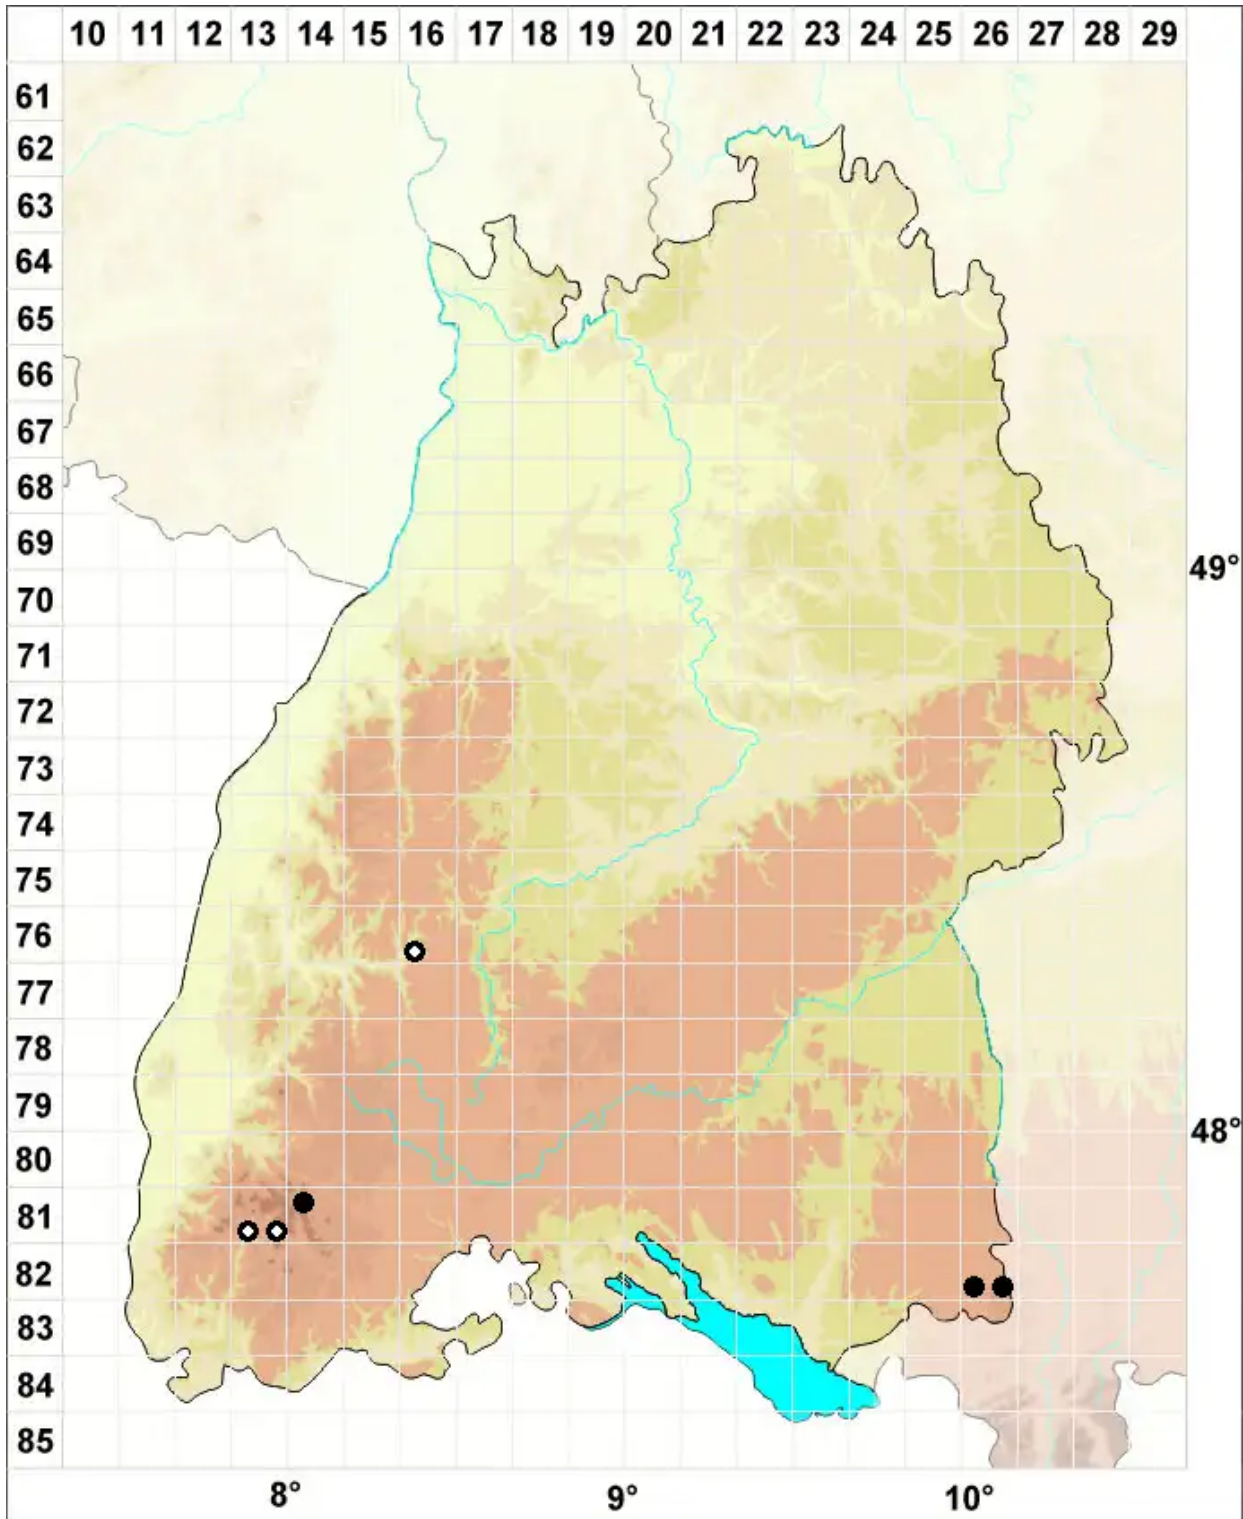

Paraleucobryum sauteri (Bruch & Schimp.) Loeske

Sauters Weißgabelzahnmoos

Legende:

- Symbole:**
- Ausgefülltes Symbol:
Zeitraum von 1980 bis heute (Aktuelle Angabe)
 - Leeres Symbol:
Zeitraum vor 1980 (Altangabe)
 - Quadrat: Herbarbeleg