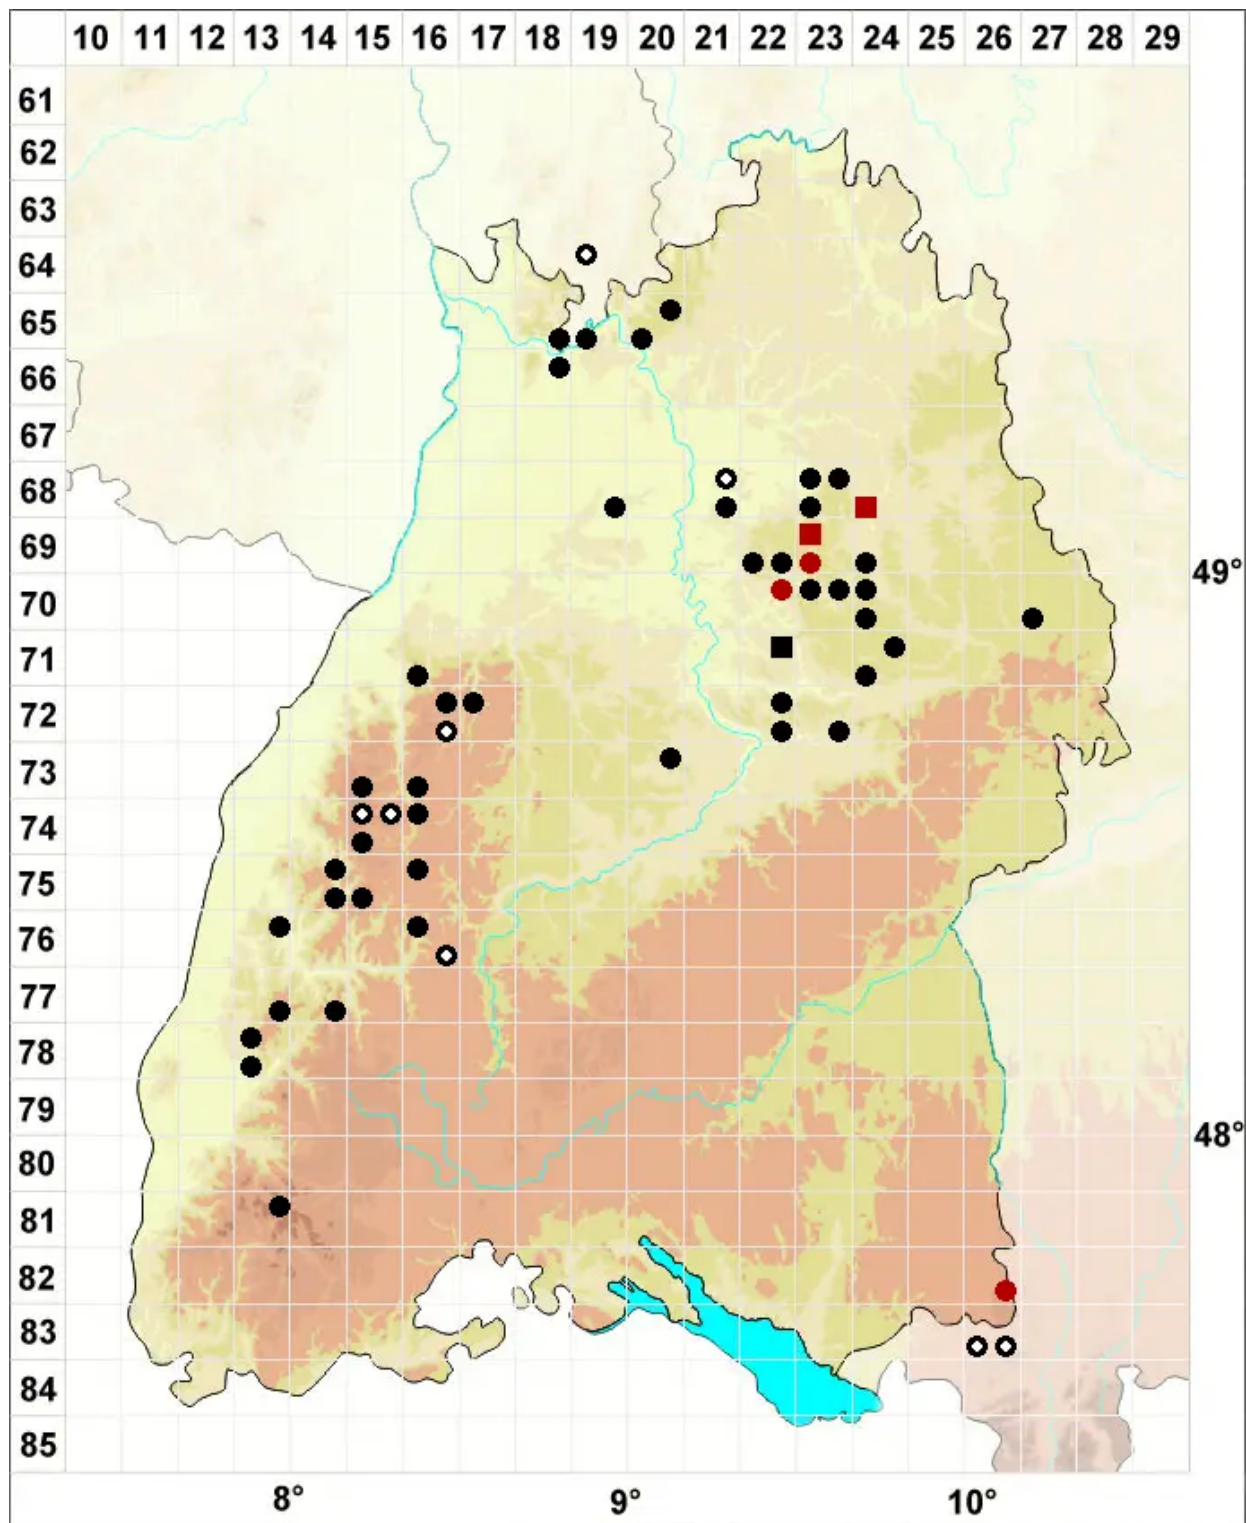

Campylostelium saxicola (F.Weber & D.Mohr) Bruch & Schimpf

Fels-Schwanenhalsmoos

Legende:

Symbole:

Ausgefülltes Symbol:
Zeitraum von 1980 bis heute (Aktuelle Angabe)

Leeres Symbol:
Zeitraum vor 1980 (Altangabe)

Quadrat: Herbarbeleg