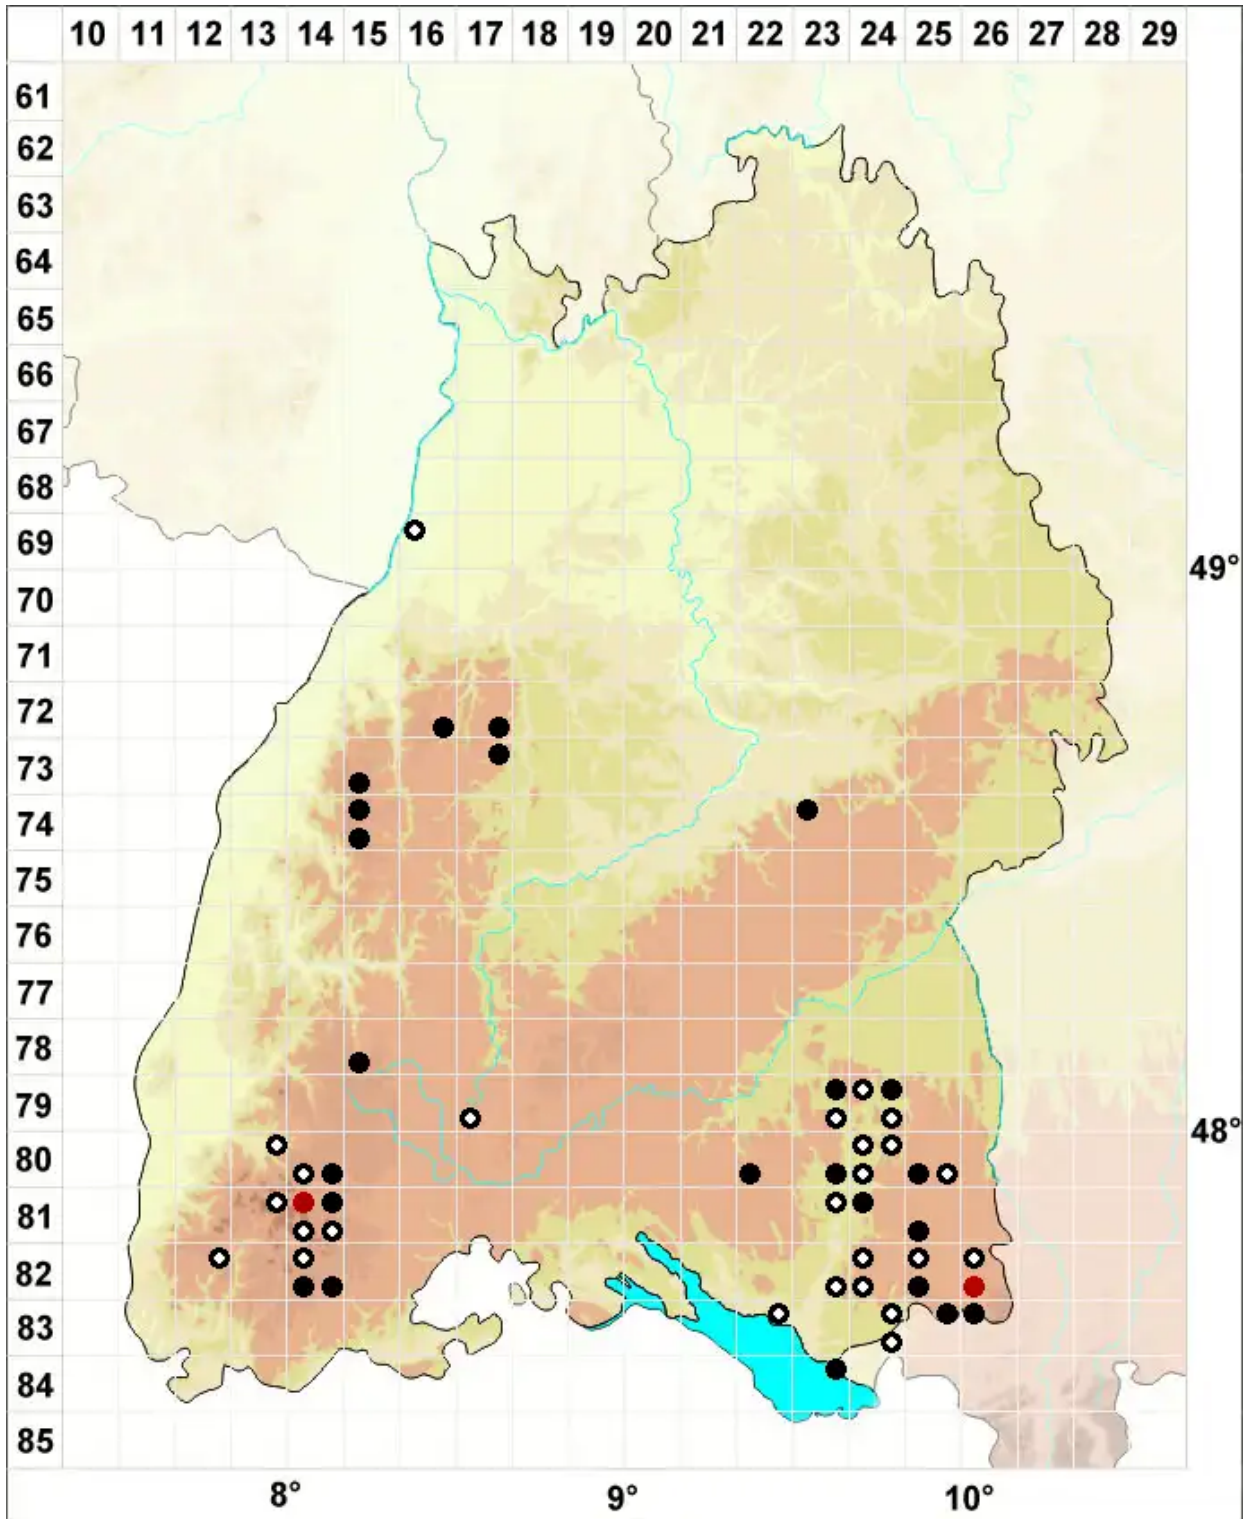

Dicranum undulatum Schrad. ex Brid.

Moor-Gabelzahnmoos

Legende:

- Symbole:**
- Ausgefülltes Symbol:
Zeitraum von 1980 bis heute (Aktuelle Angabe)
 - Leeres Symbol:
Zeitraum vor 1980 (Altangabe)
 - Quadrat: Herbarbeleg