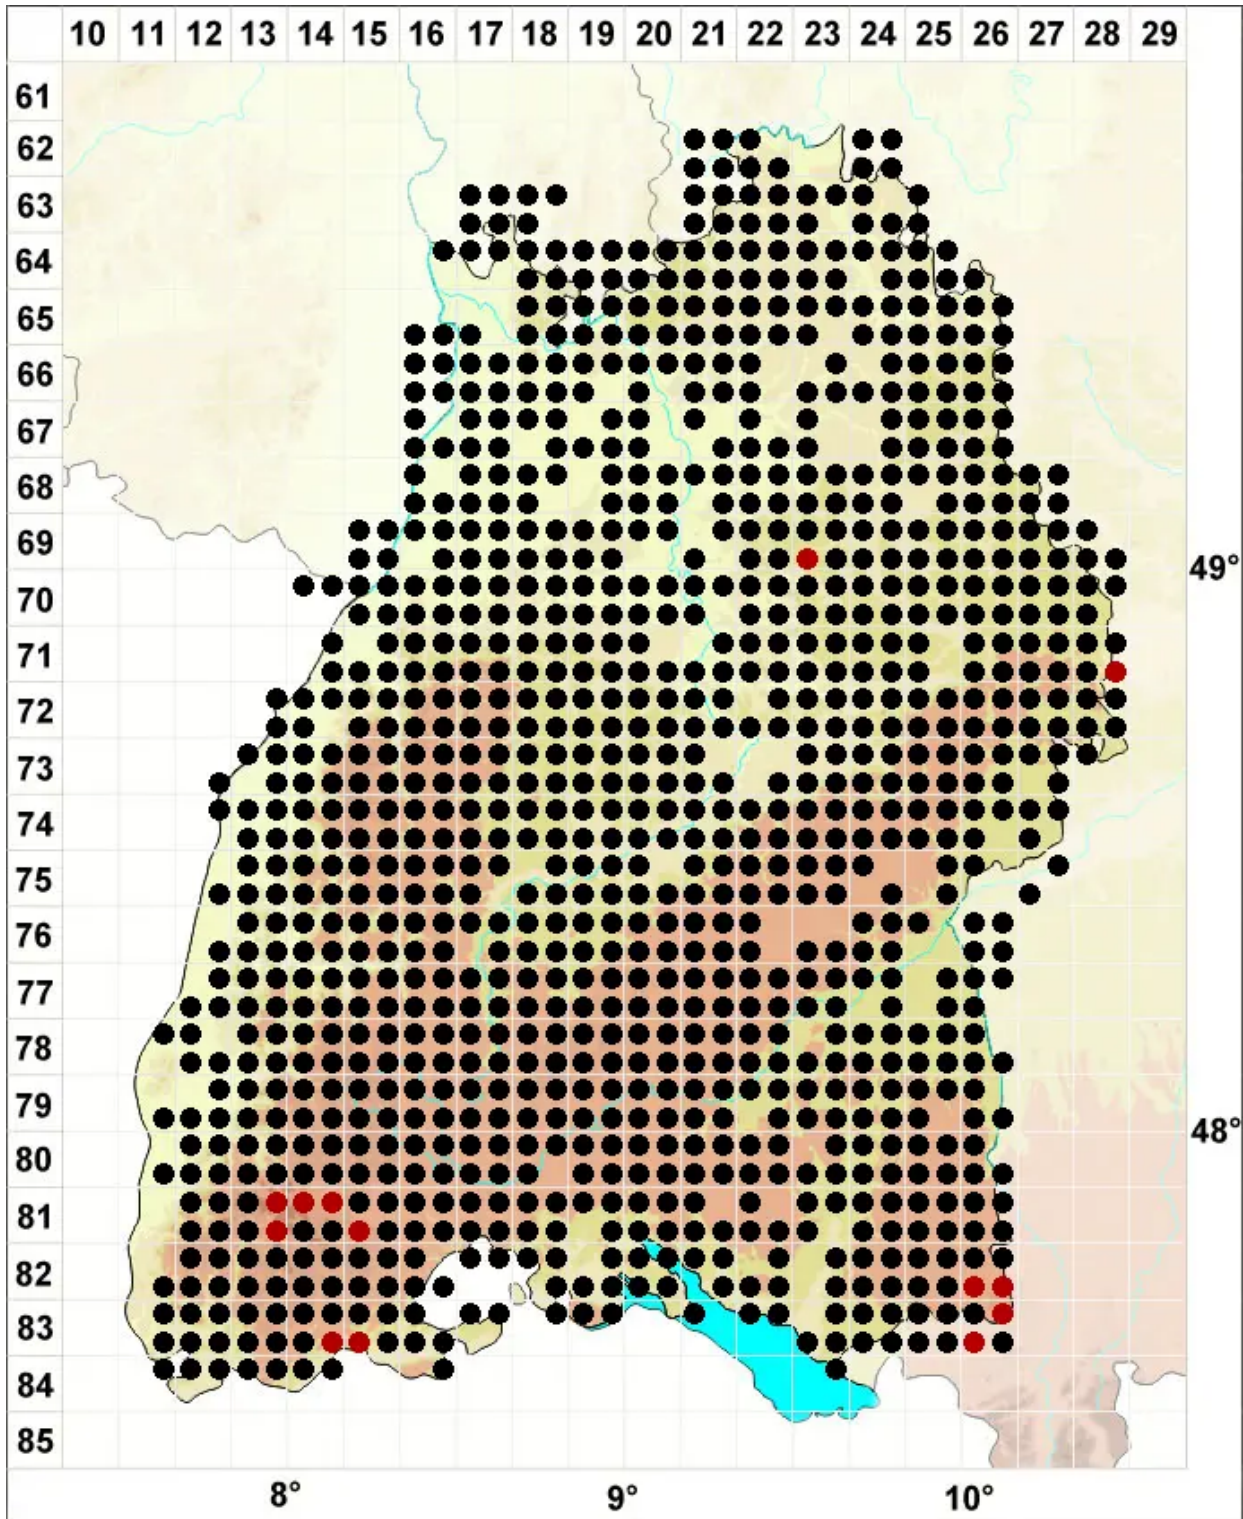

Dicranum scoparium Hedw.

Besen-Gabelzahnmoos

Legende:

Symbole:

Ausgefülltes Symbol:
Zeitraum von 1980 bis heute (Aktuelle Angabe)

Leeres Symbol:
Zeitraum vor 1980 (Altangabe)

Quadrat: Herbarbeleg