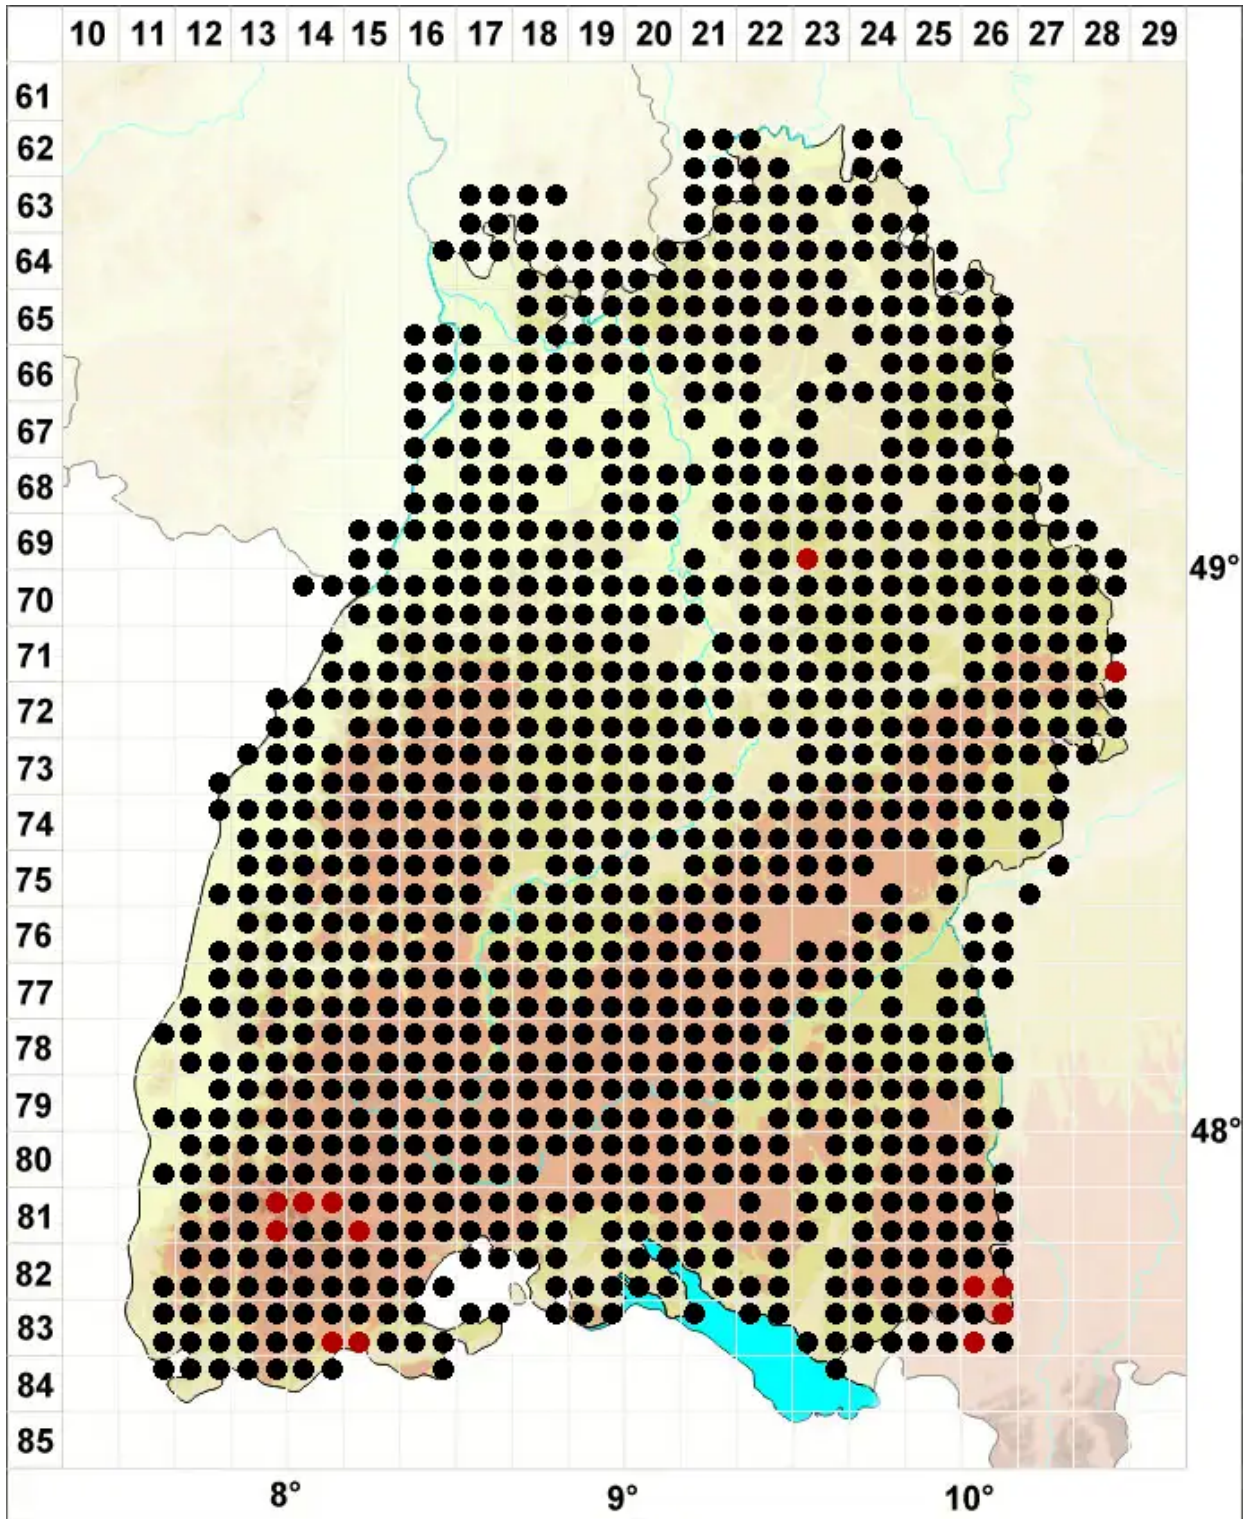

Dicranum scoparium Hedw.

Besen-Gabelzahnmoos

Legende:

Symbole:

Ausgefülltes Symbol:
Zeitraum von 1980 bis heute (Aktuelle Angabe)

Leeres Symbol:
Zeitraum vor 1980 (Altangabe)

Quadrat: Herbarbeleg