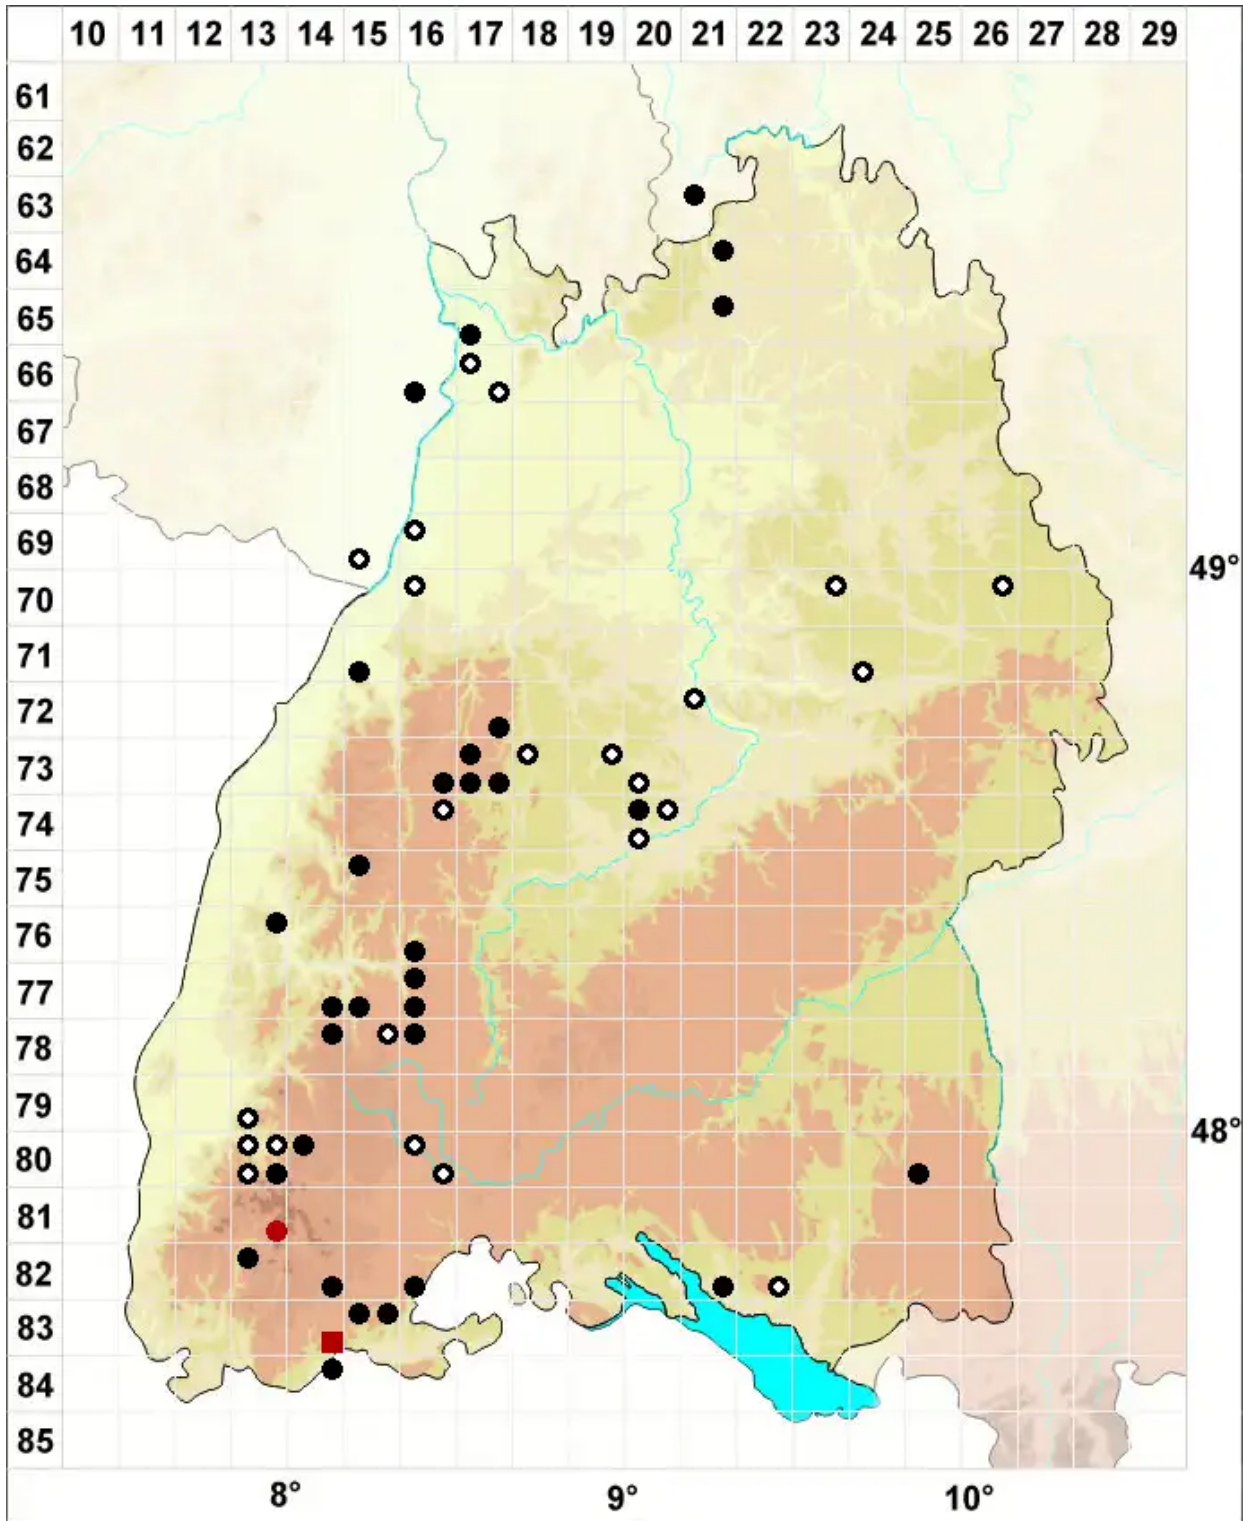

# Dicranum spurium Hedw.

Unechtes Gabelzahnmoos

Legende:

- Symbole:**
- Ausgefülltes Symbol:  
Zeitraum von 1980 bis heute (Aktuelle Angabe)
  - Leeres Symbol:  
Zeitraum vor 1980 (Altangabe)
  - Quadrat: Herbarbeleg