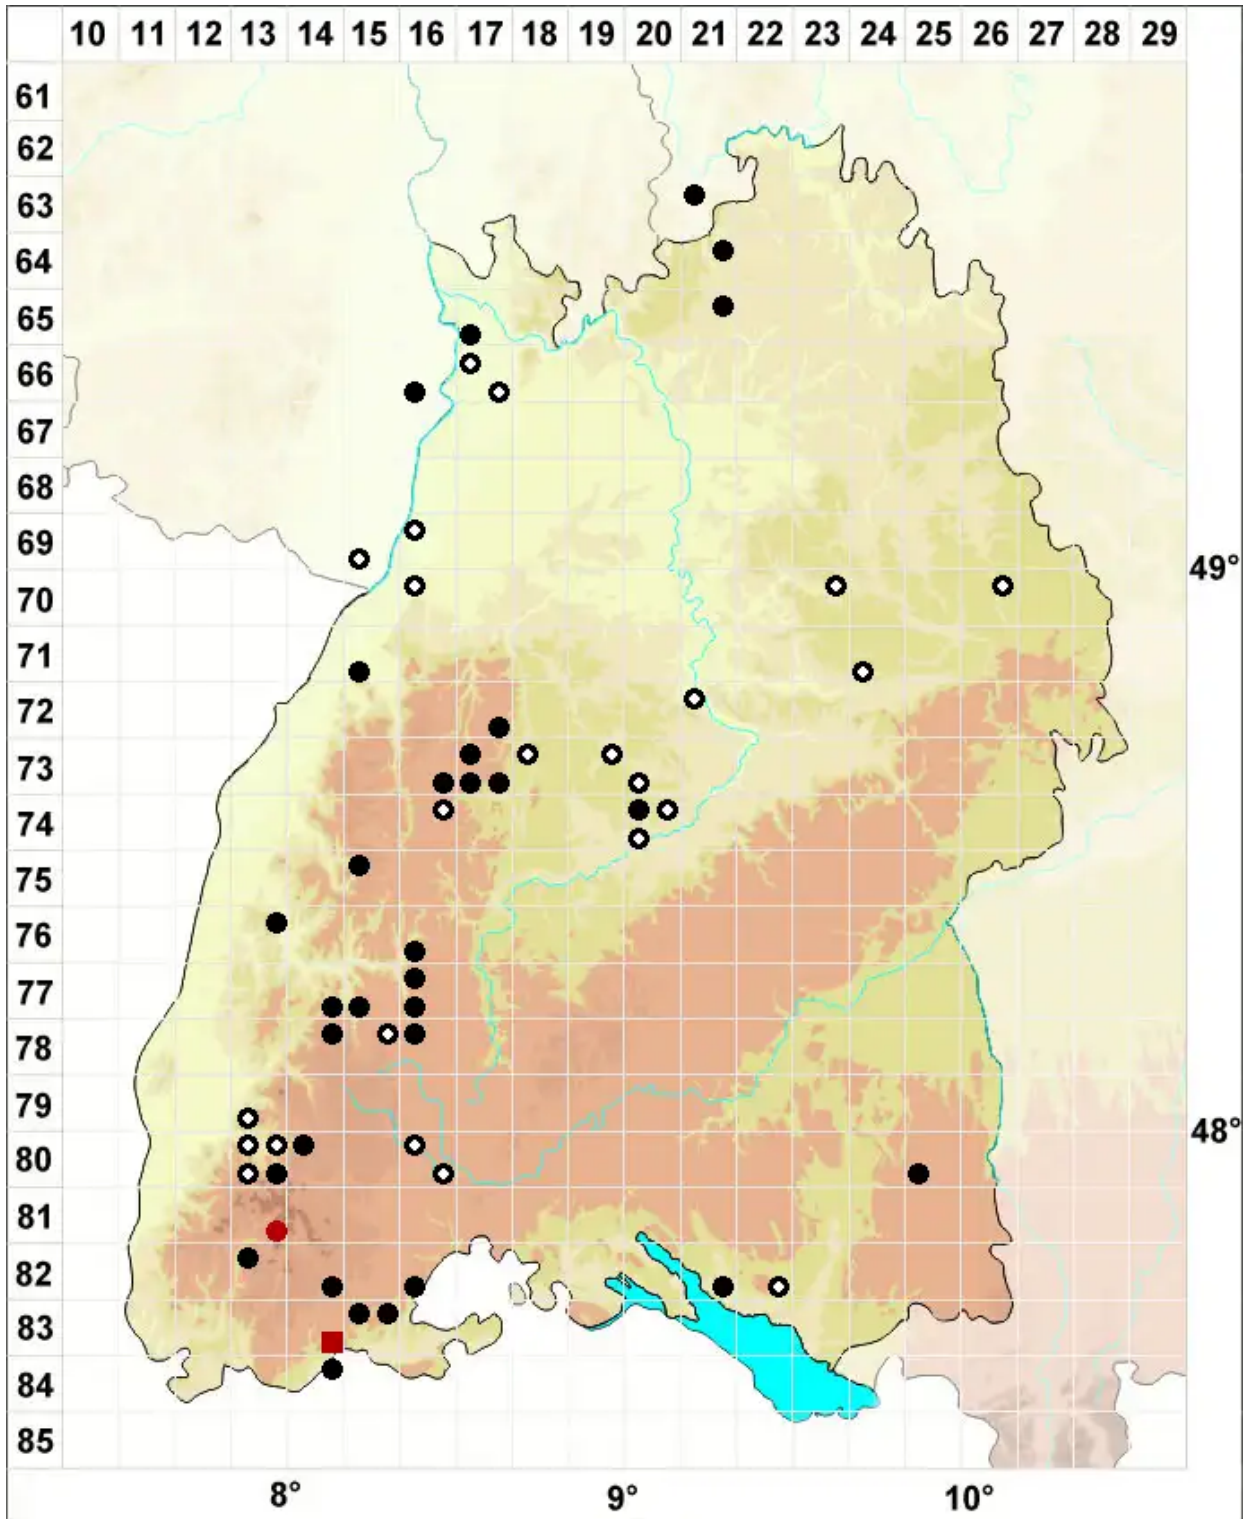

# Dicranum spurium Hedw.

Unechtes Gabelzahnmoos

Legende:

- Symbole:**
- Ausgefülltes Symbol:  
Zeitraum von 1980 bis heute (Aktuelle Angabe)
  - Leeres Symbol:  
Zeitraum vor 1980 (Altangabe)
  - Quadrat: Herbarbeleg