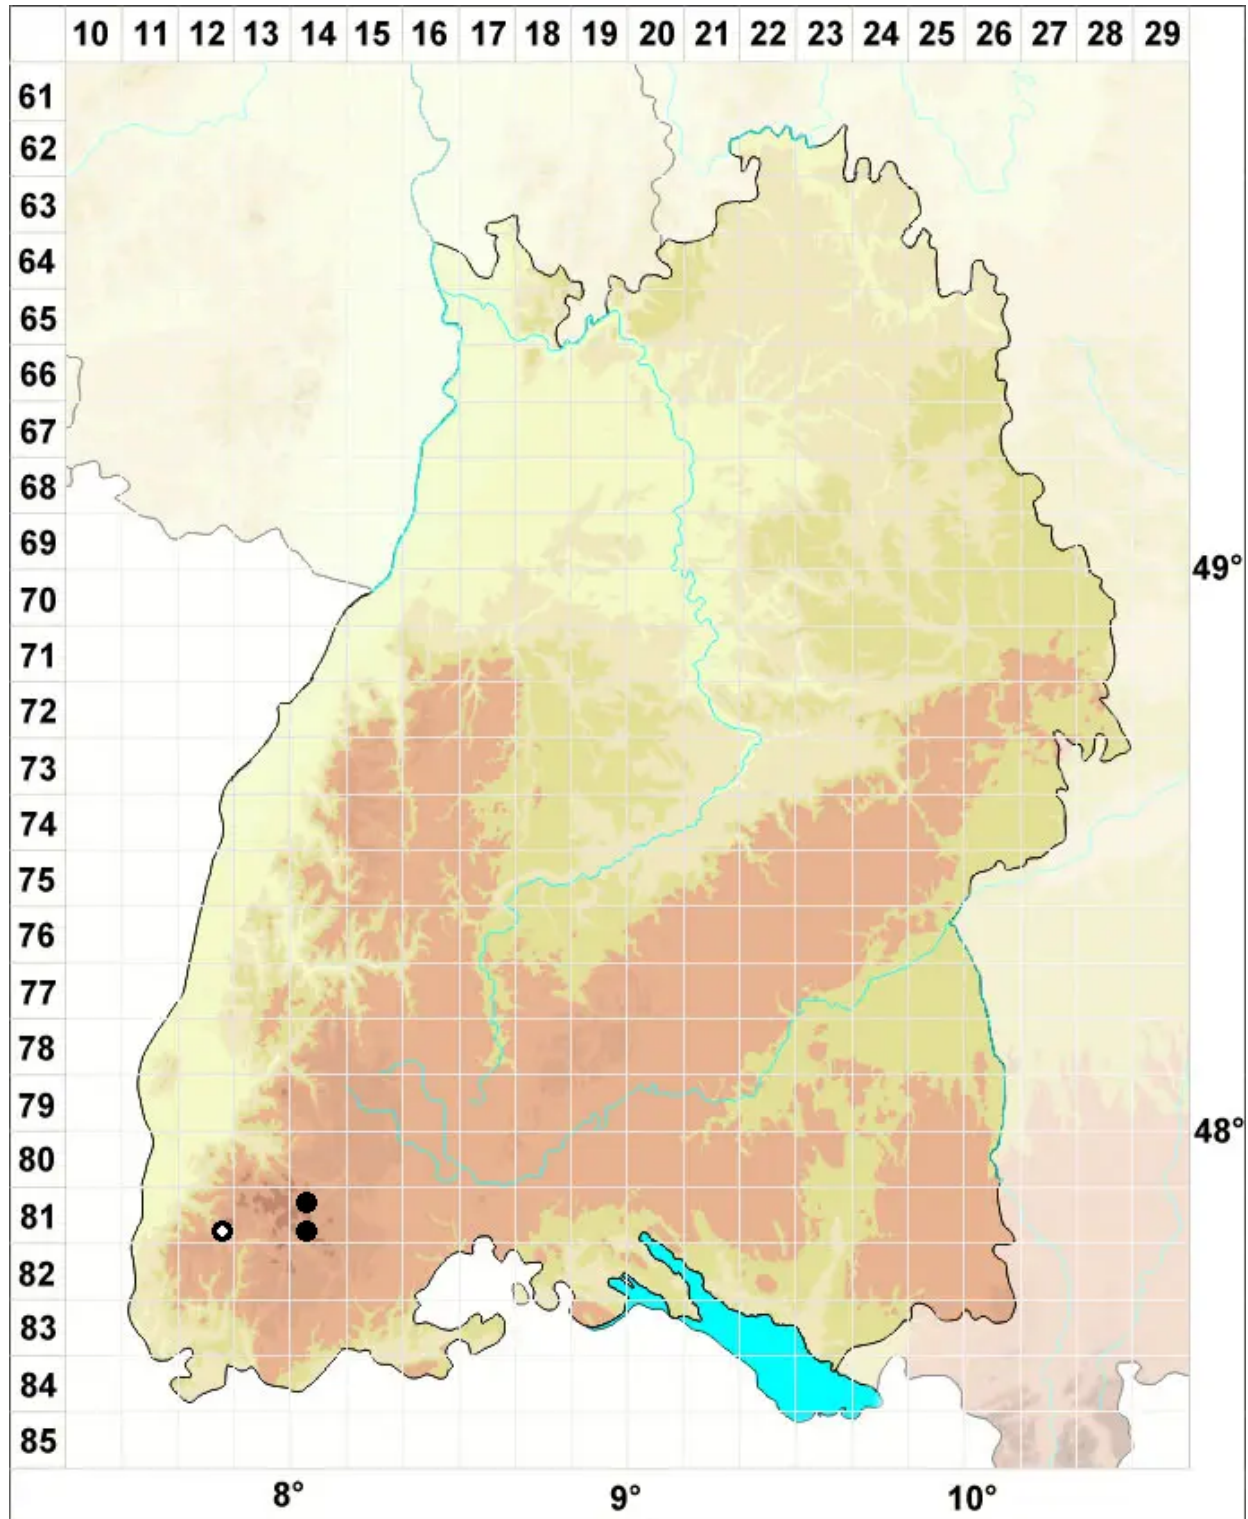

Kiaeria starkei (F.Weber & D.Mohr) I.Hagen

Starkes Kropfgabelzahnmoos

Legende:

Symbole:

Ausgefülltes Symbol:
Zeitraum von 1980 bis heute (Aktuelle Angabe)

Leeres Symbol:
Zeitraum vor 1980 (Altangabe)

Quadrat: Herbarbeleg