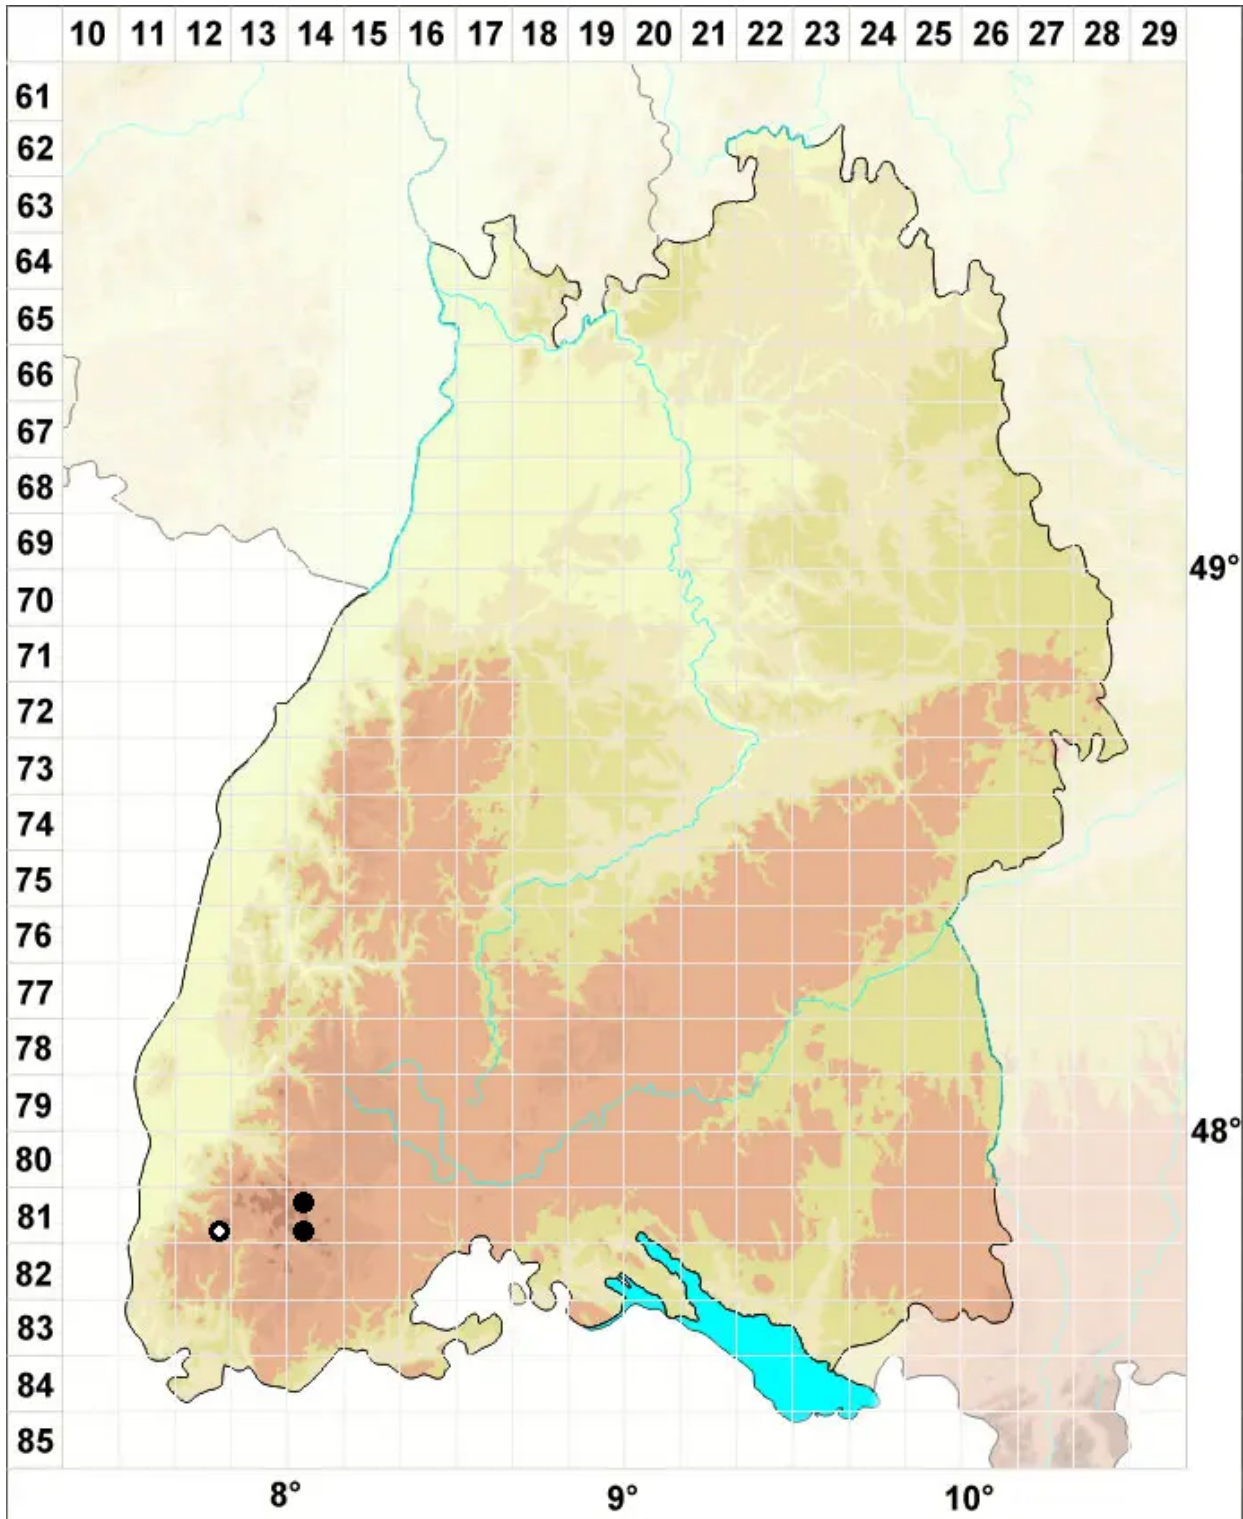

Kiaeria starkei (F.Weber & D.Mohr) I.Hagen

Starkes Kropfgabelzahnmoos

Legende:

Symbole:

Ausgefülltes Symbol:
Zeitraum von 1980 bis heute (Aktuelle Angabe)

Leeres Symbol:
Zeitraum vor 1980 (Altangabe)

Quadrat: Herbarbeleg