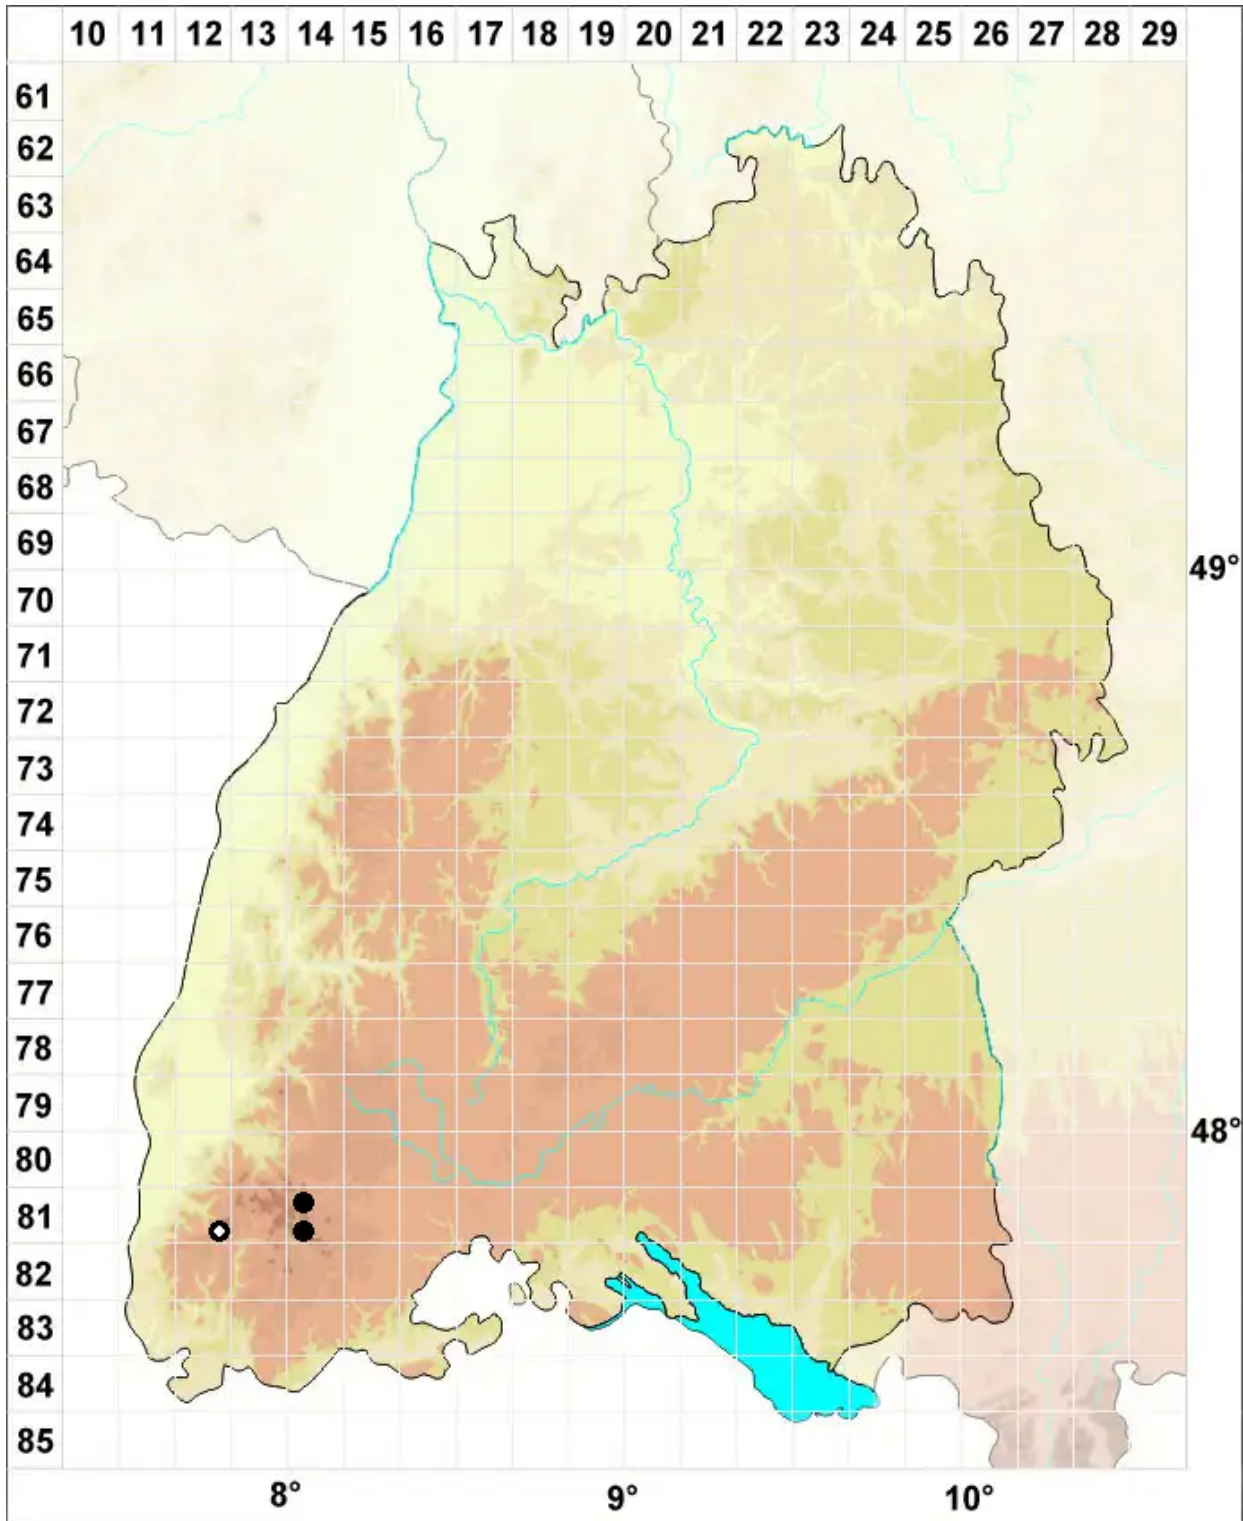

Kiaeria starkei (F.Weber & D.Mohr) I.Hagen

Starkes Kropfgabelzahnmoos

Legende:

Symbole:

Ausgefülltes Symbol:
Zeitraum von 1980 bis heute (Aktuelle Angabe)

Leeres Symbol:
Zeitraum vor 1980 (Altangabe)

Quadrat: Herbarbeleg