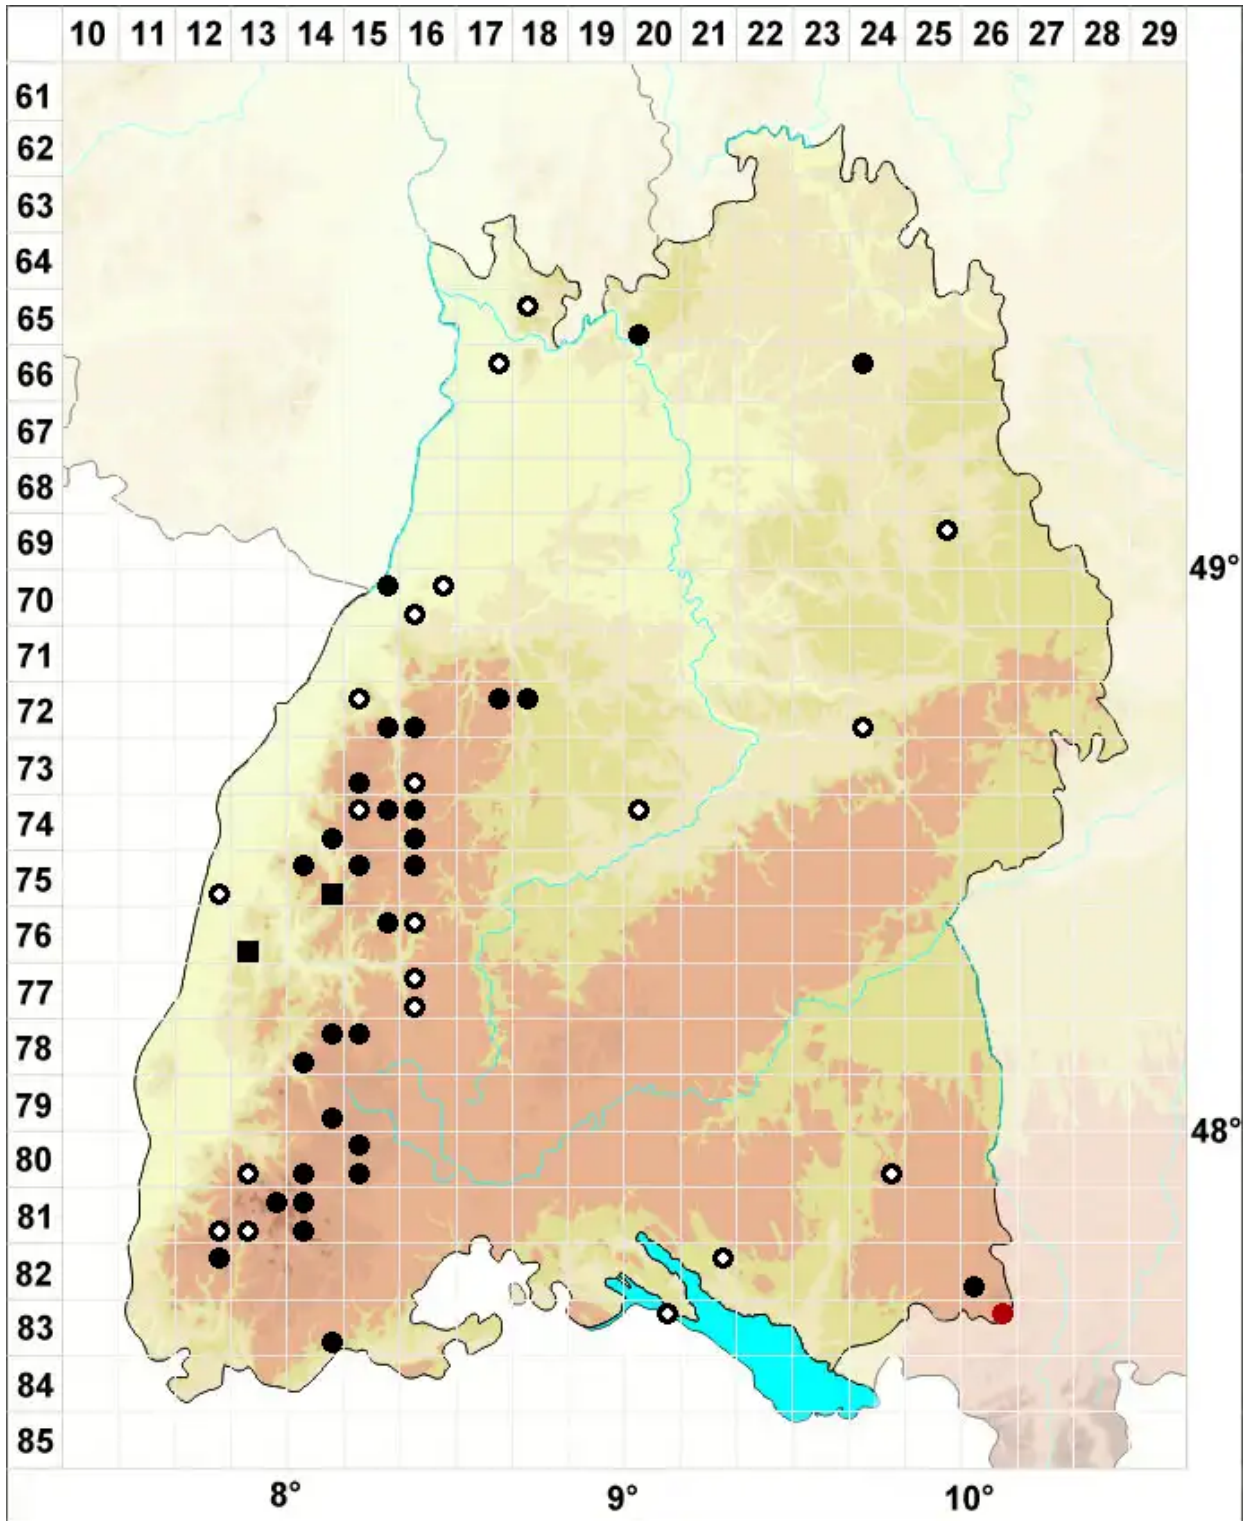

Dicranella subulata (Hedw.) Schimp.

Pfriemblättriges Kleingabelzahnmoos

Legende:

Symbole:

Ausgefülltes Symbol:
Zeitraum von 1980 bis heute (Aktuelle Angabe)

Leeres Symbol:
Zeitraum vor 1980 (Altangabe)

Quadrat: Herbarbeleg