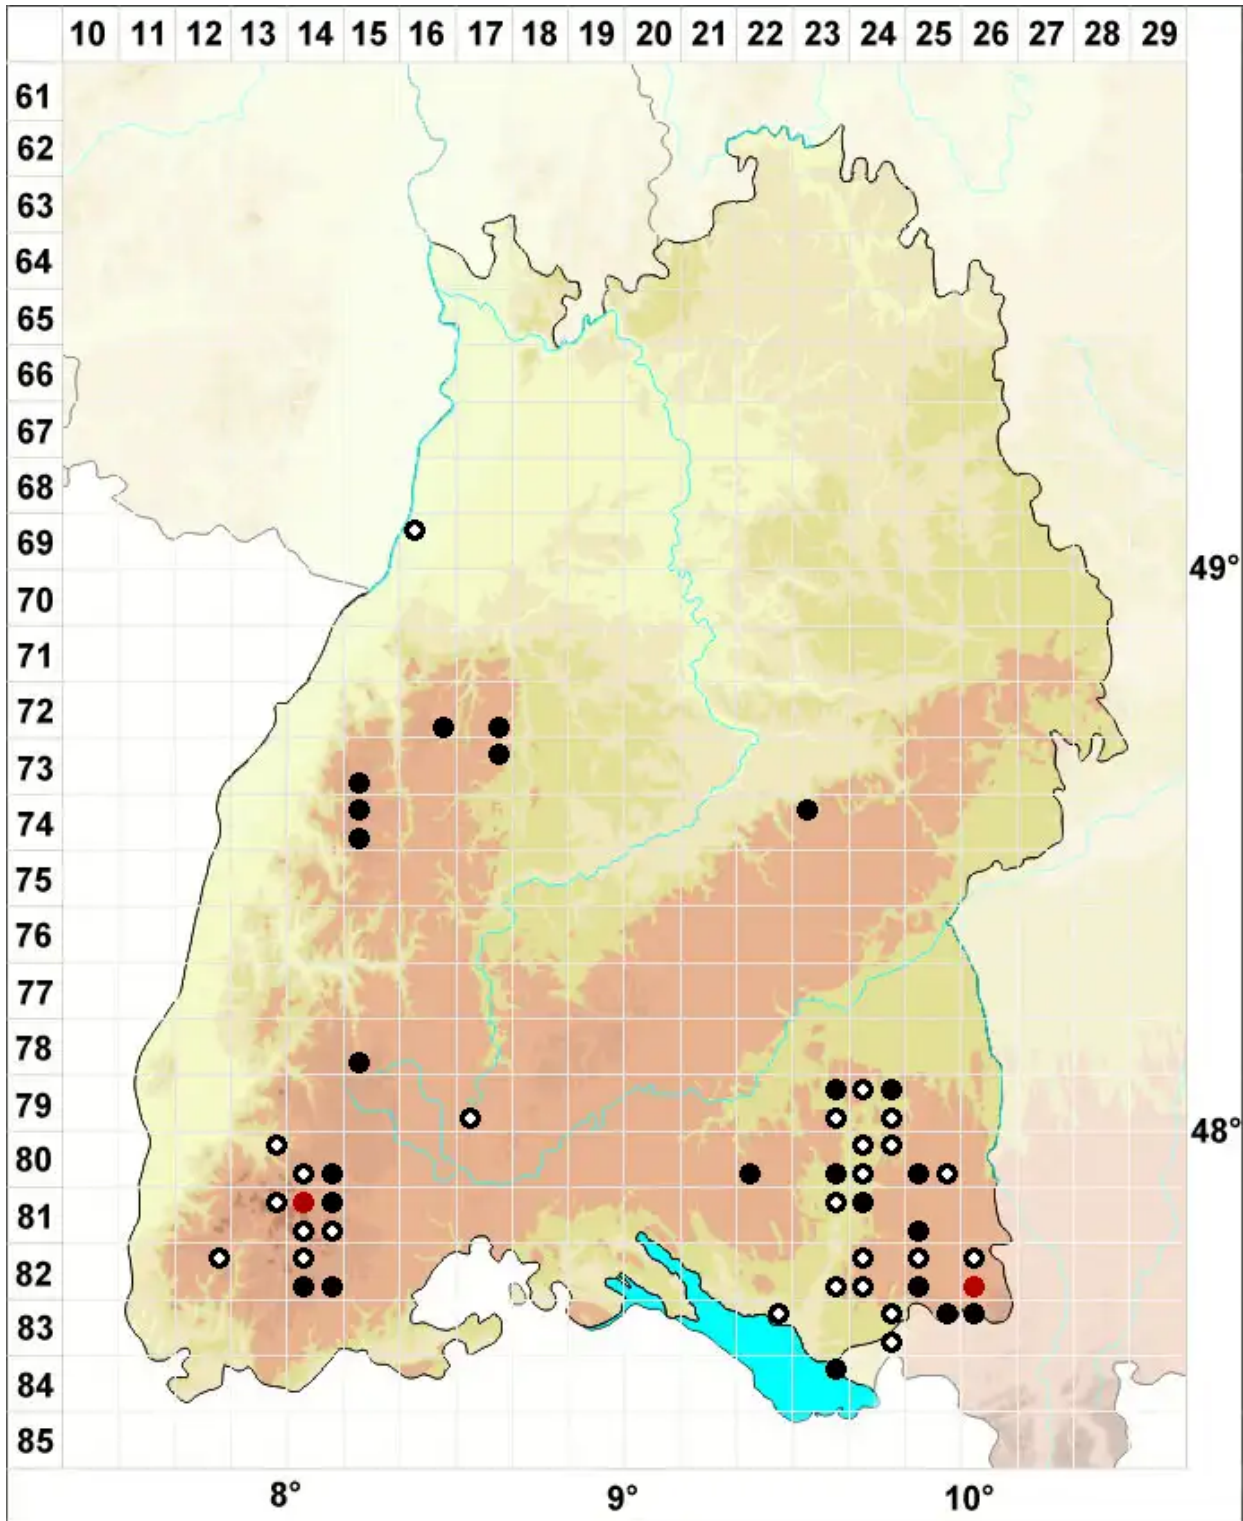

Dicranum undulatum Schrad. ex Brid.

Moor-Gabelzahnmoos

Legende:

Symbole:
Ausgefülltes Symbol:
Zeitraum von 1980 bis heute (Aktuelle Angabe)
Leeres Symbol:
Zeitraum vor 1980 (Altangabe)
Quadrat: Herbarbeleg