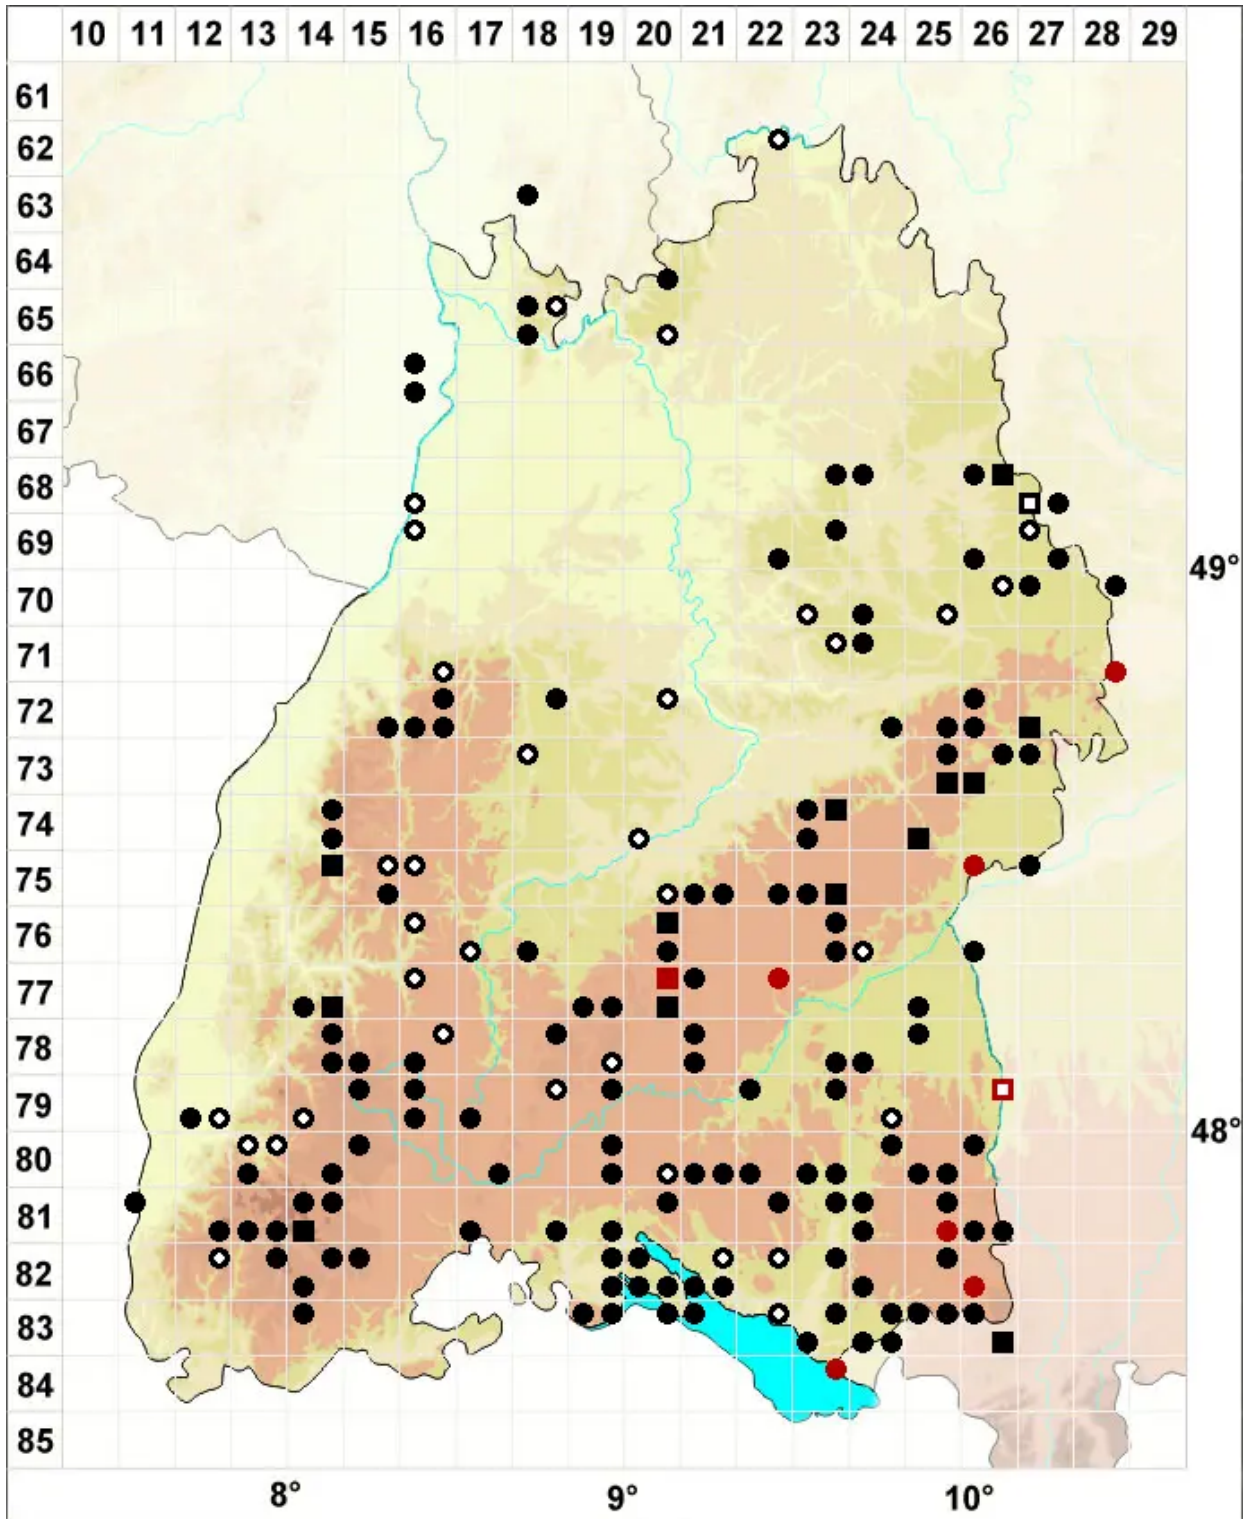

Dicranum bonjeanii De Not.

Sumpf-Gabelzahnmoos

Legende:

- Symbole:**
- Ausgefülltes Symbol:
Zeitraum von 1980 bis heute (Aktuelle Angabe)
 - Leeres Symbol:
Zeitraum vor 1980 (Altangabe)
 - Quadrat: Herbarbeleg