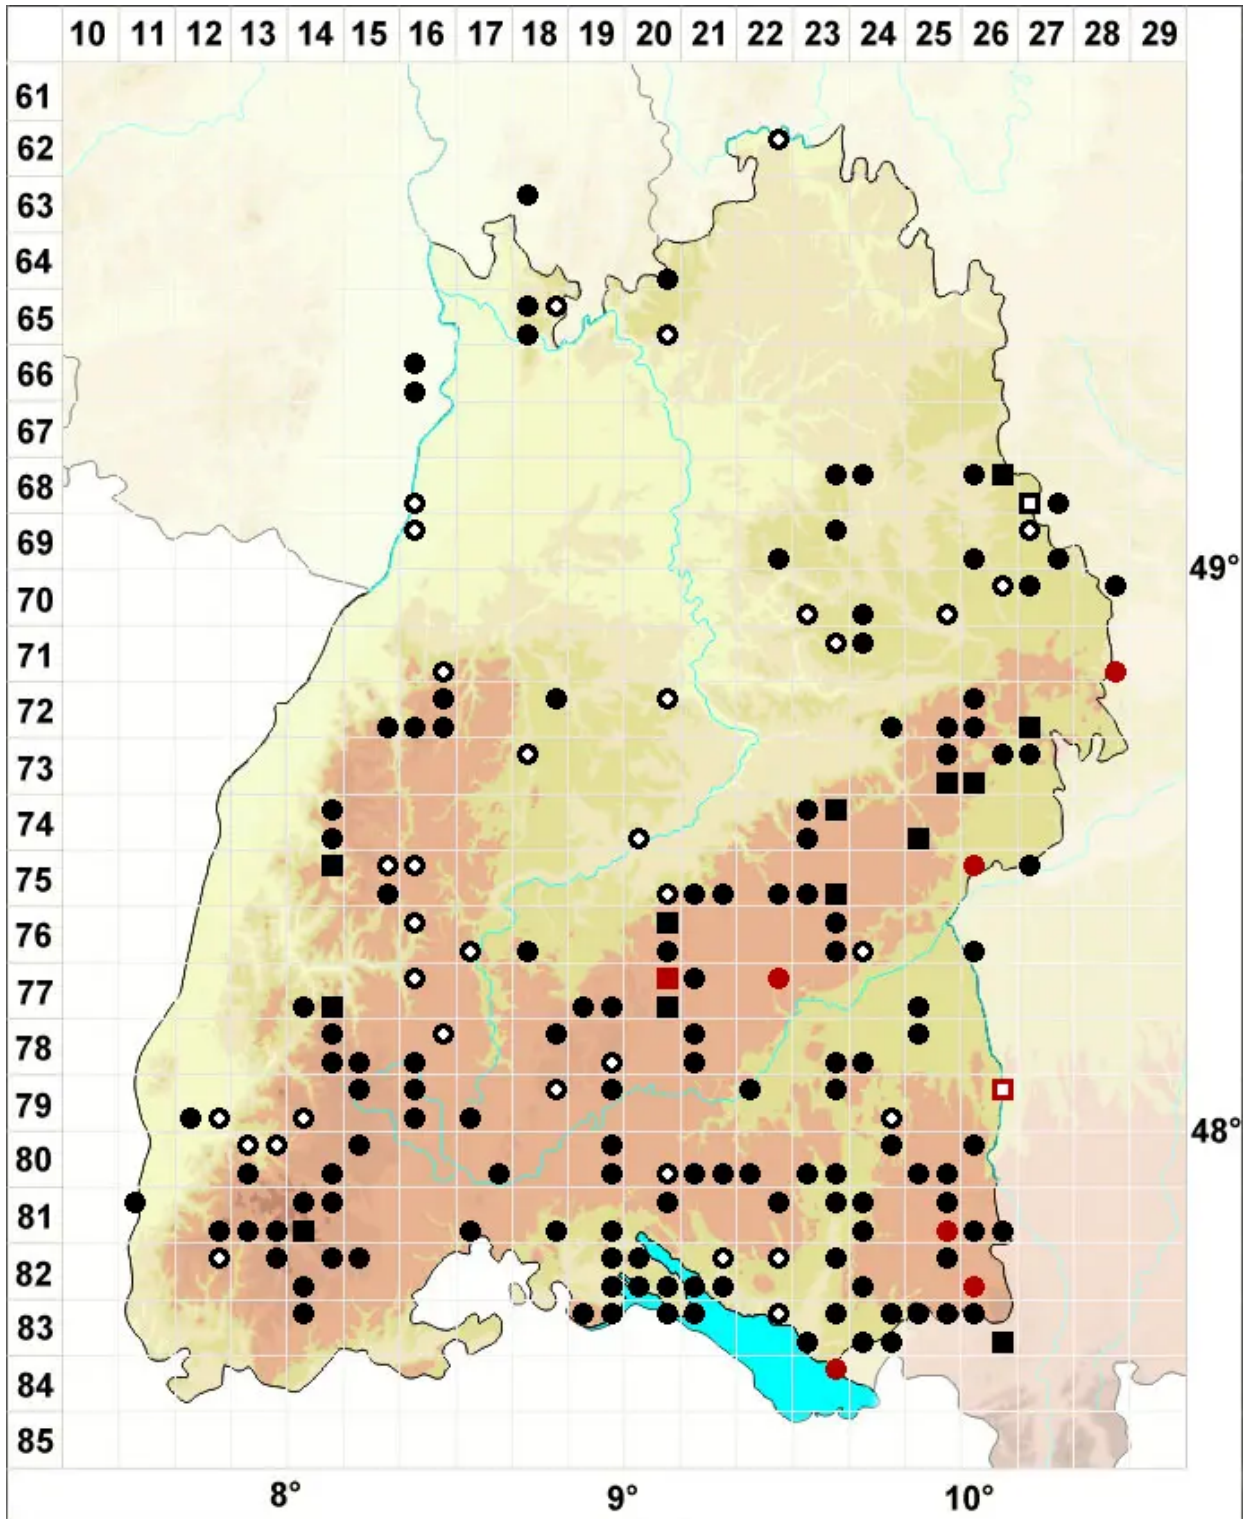

Dicranum bonjeanii De Not.

Sumpf-Gabelzahnmoos

Legende:

- Symbole:**
- Ausgefülltes Symbol:
Zeitraum von 1980 bis heute (Aktuelle Angabe)
 - Leeres Symbol:
Zeitraum vor 1980 (Altangabe)
 - Quadrat: Herbarbeleg