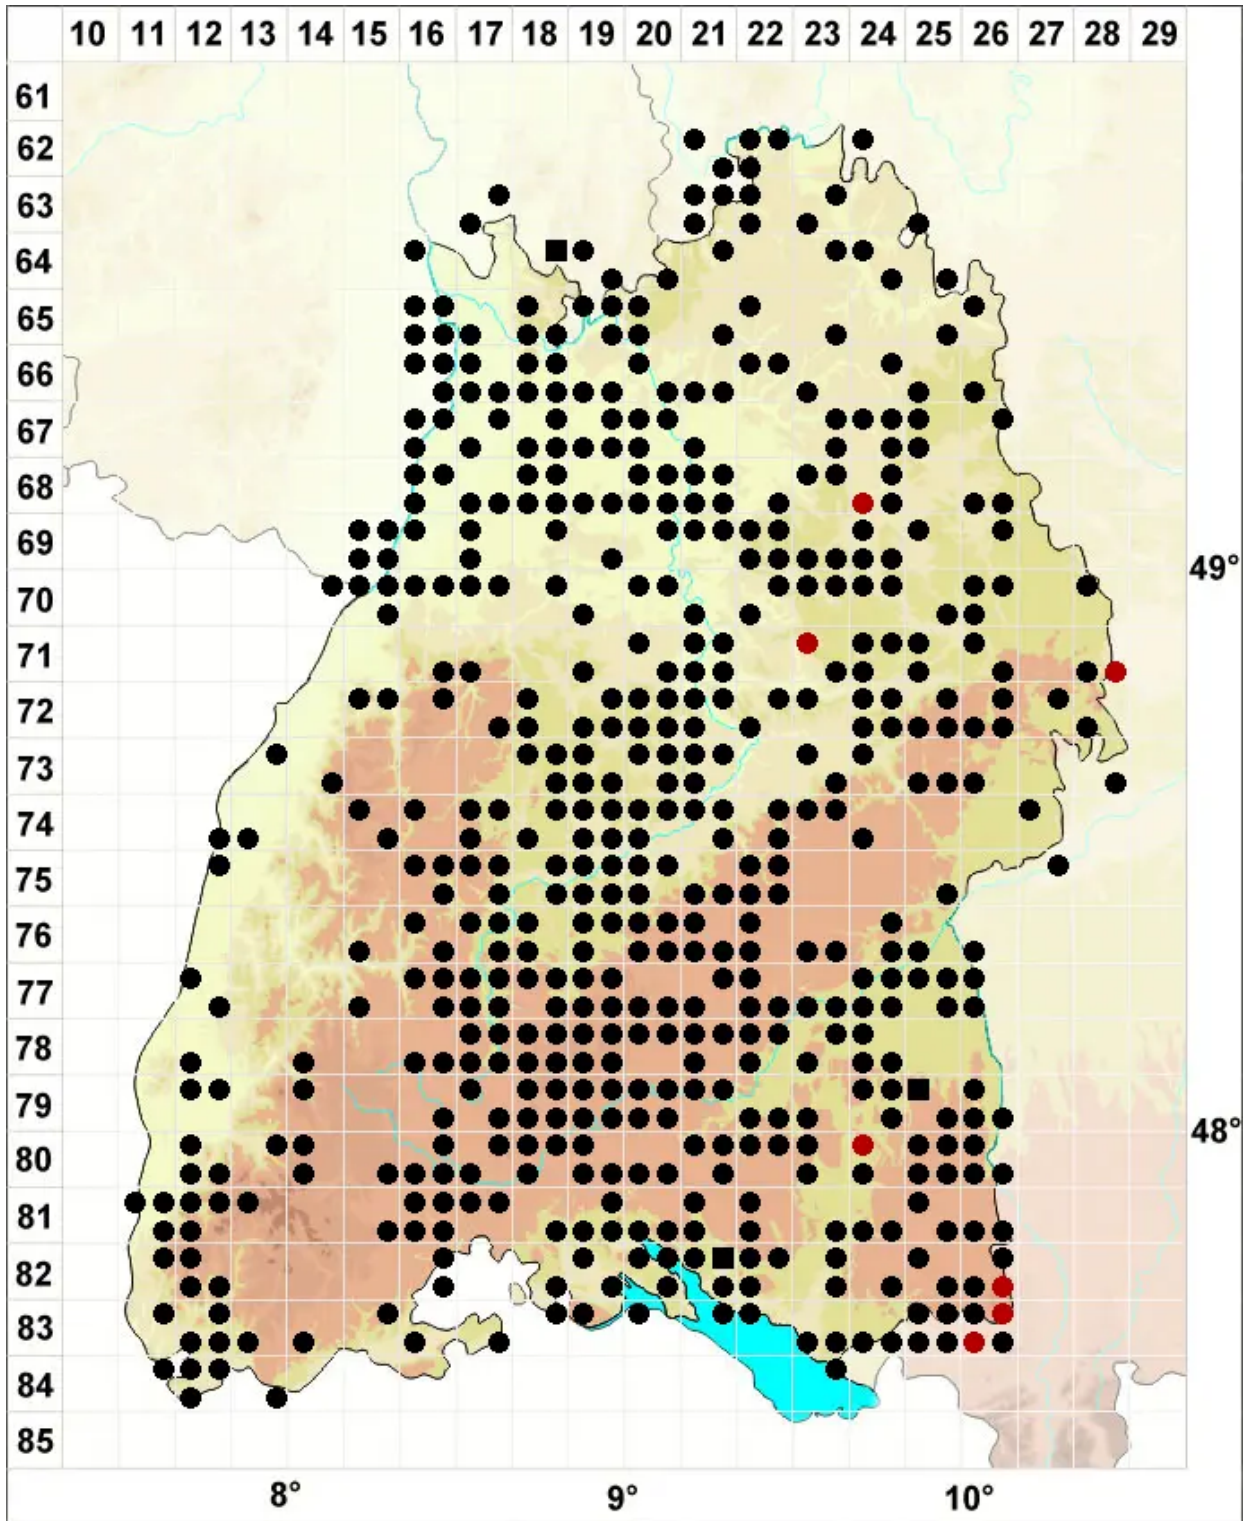

Dicranella varia (Hedw.) Schimp.

Rotes Kleingabelzahnmoos

Legende:

- Symbole:**
- Ausgefülltes Symbol:
Zeitraum von 1980 bis heute (Aktuelle Angabe)
 - Leeres Symbol:
Zeitraum vor 1980 (Altangabe)
 - Quadrat: Herbarbeleg