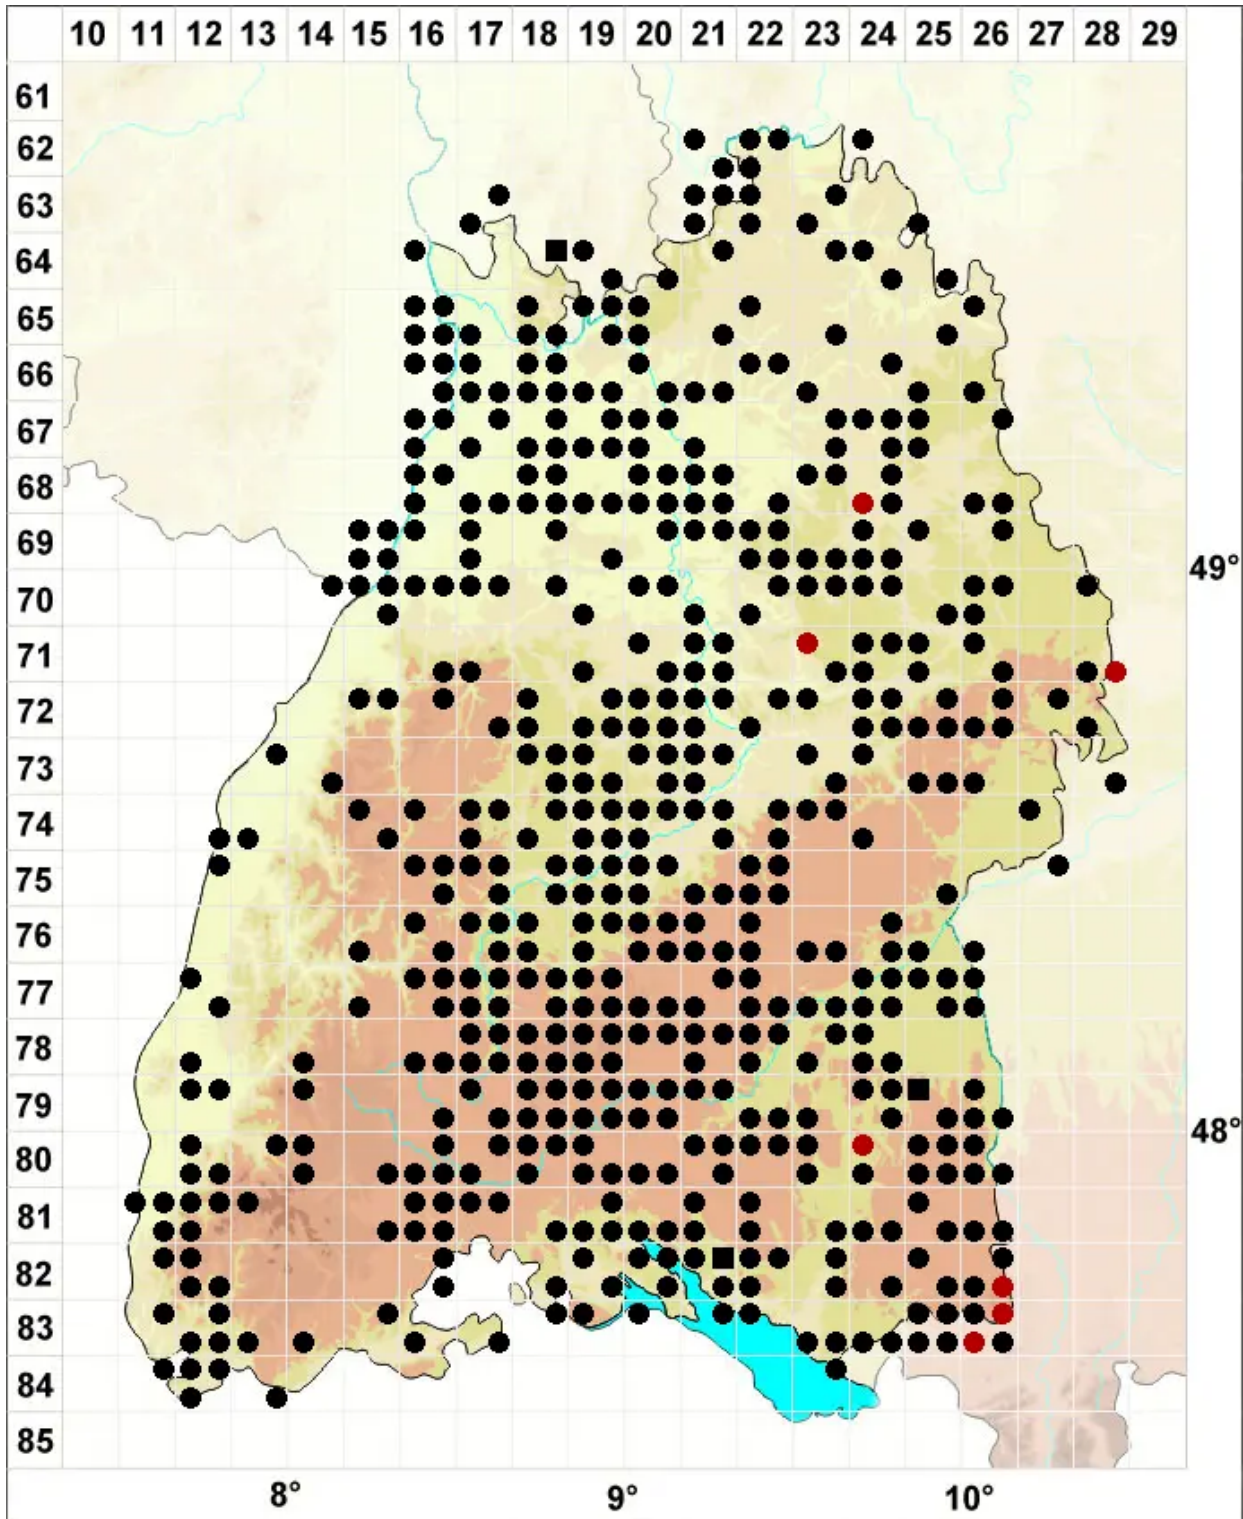

# Dicranella varia (Hedw.) Schimp.

Rotes Kleingabelzahnmoos

Legende:

**Symbole:**

Ausgefülltes Symbol:  
Zeitraum von 1980 bis heute (Aktuelle Angabe)

Leeres Symbol:  
Zeitraum vor 1980 (Altangabe)

Quadrat: Herbarbeleg