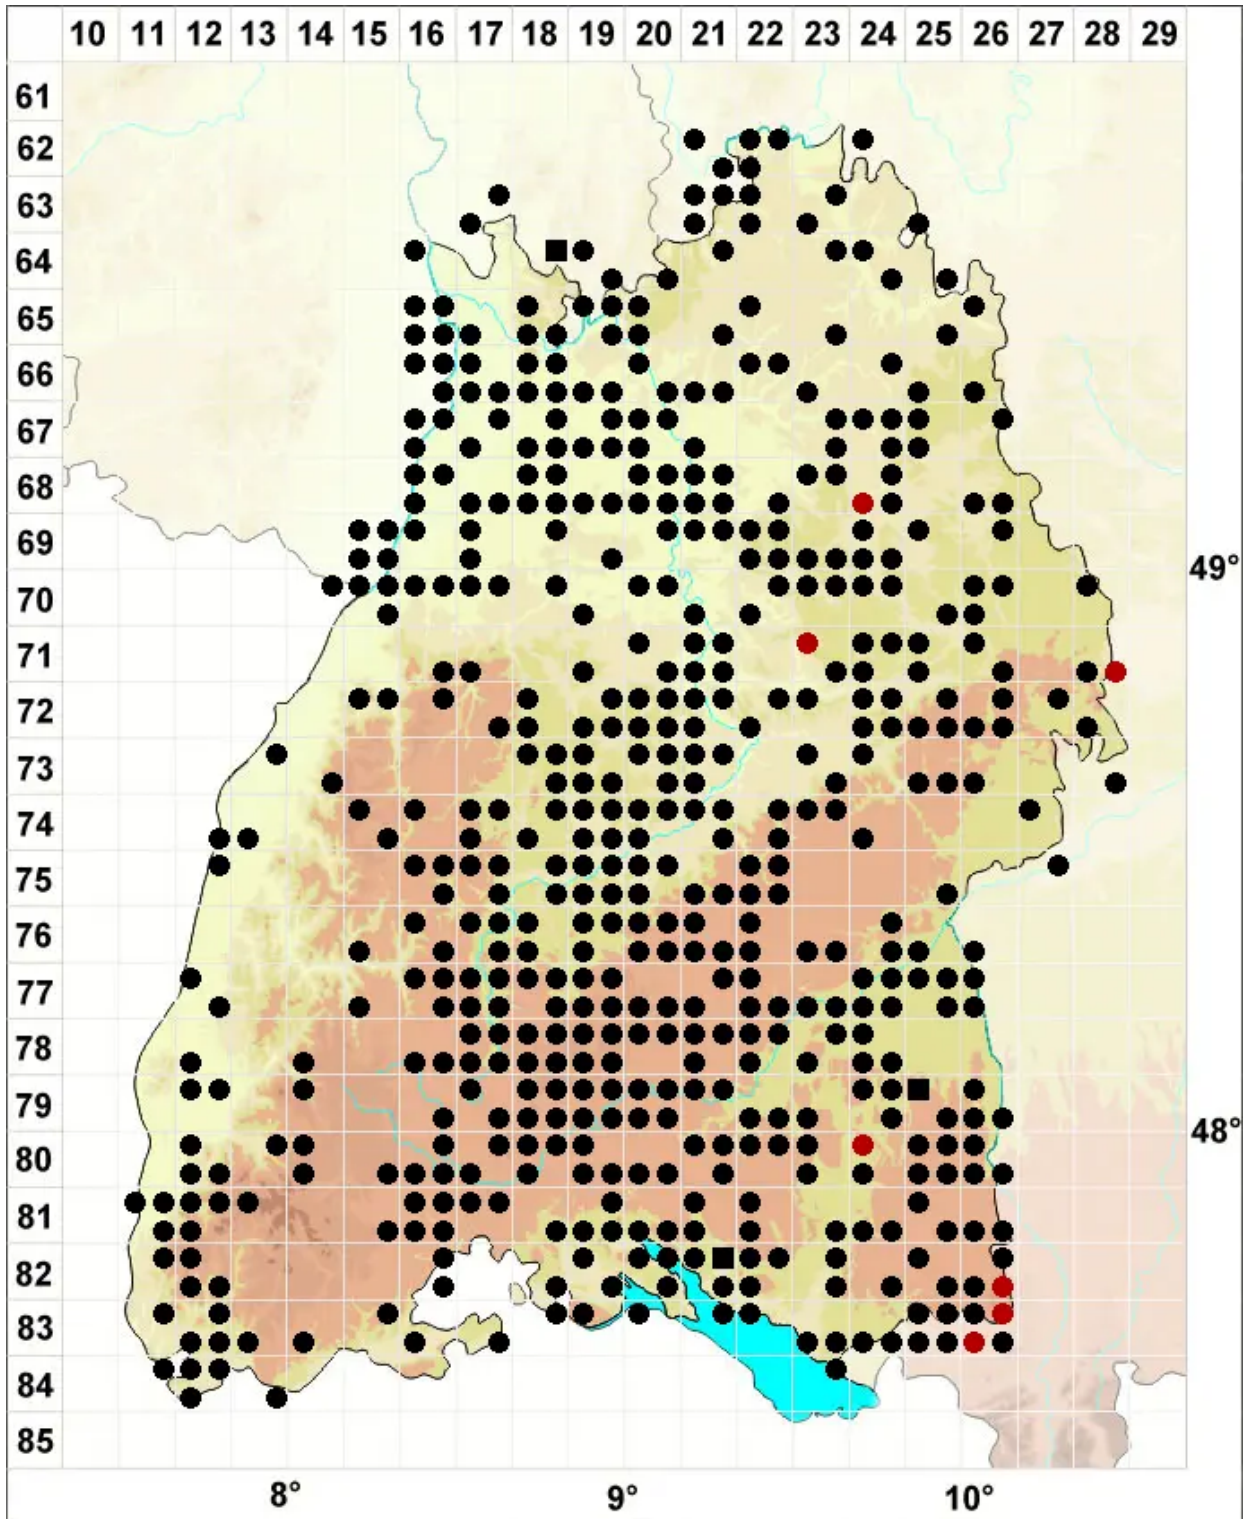

Dicranella varia (Hedw.) Schimp.

Rotes Kleingabelzahnmoos

Legende:

Symbole:

Ausgefülltes Symbol:
Zeitraum von 1980 bis heute (Aktuelle Angabe)

Leeres Symbol:
Zeitraum vor 1980 (Altangabe)

Quadrat: Herbarbeleg