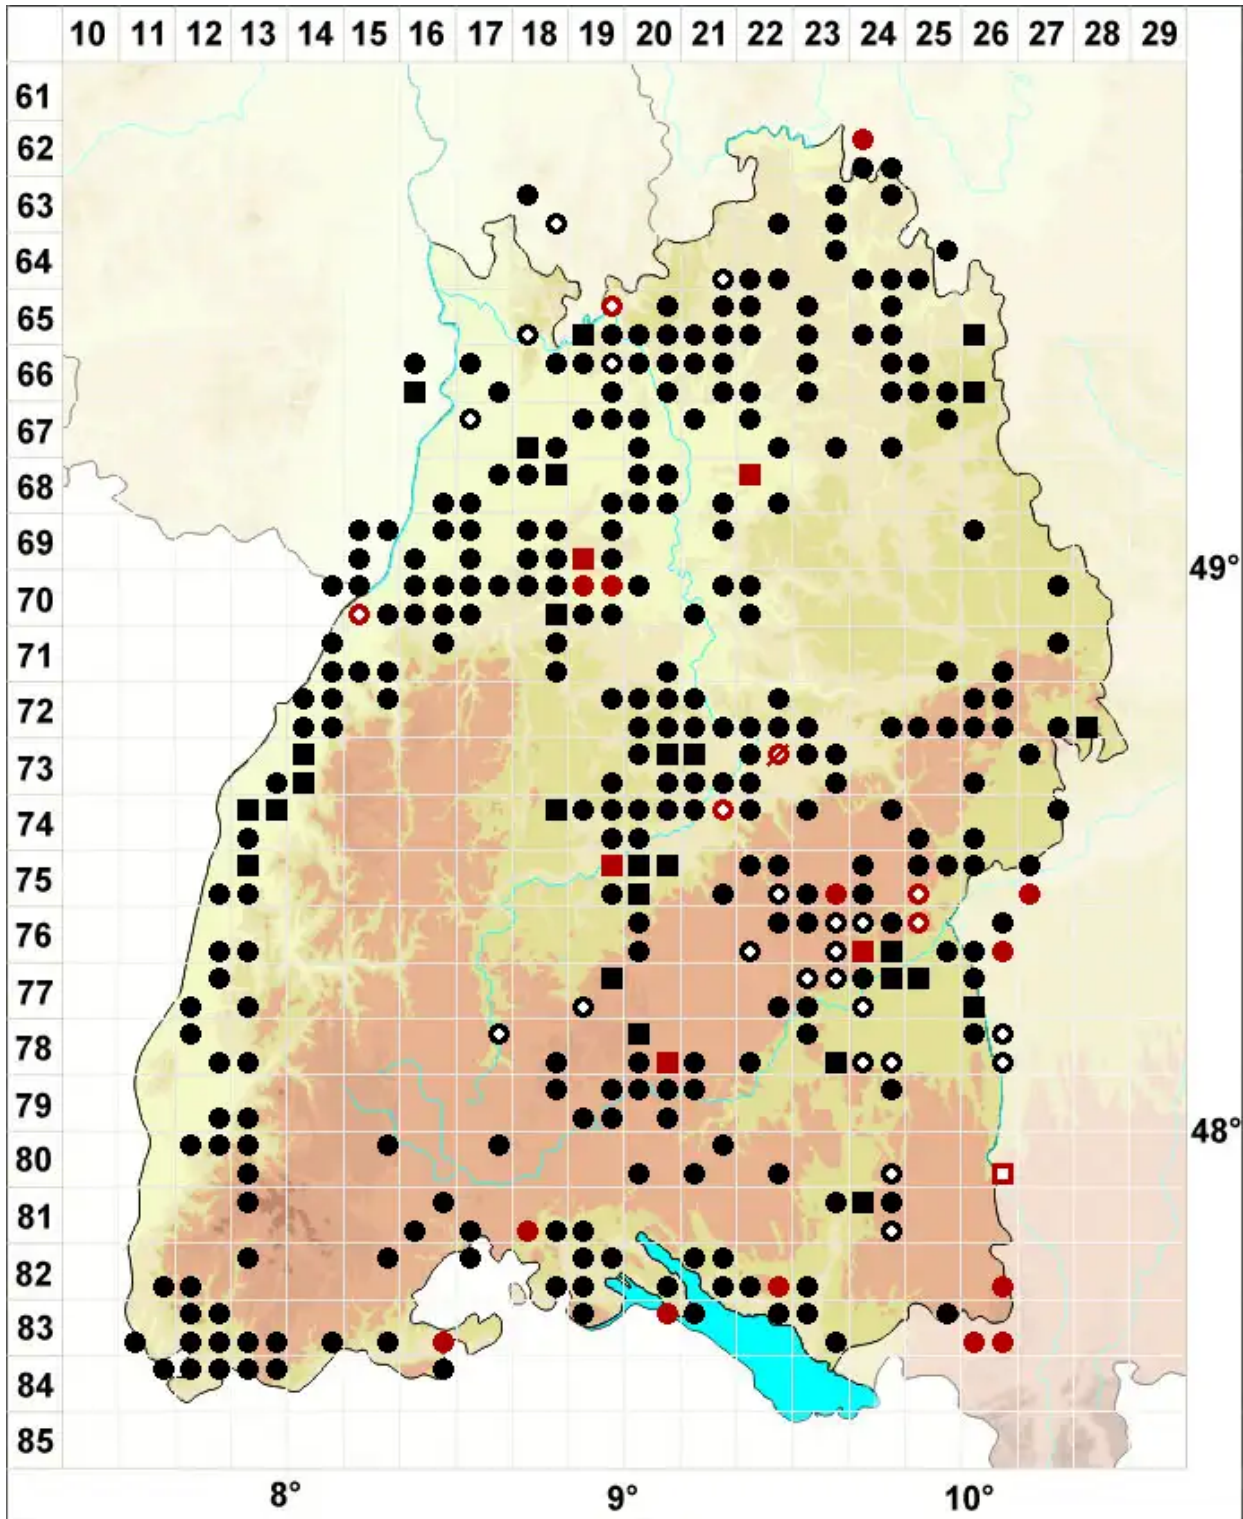

# Dicranum viride (Sull. & Lesq.) Lindb.

Grünes Gabelzahnmoos, Grünes Besenmoos

Legende:

- Symbole:**
- Ausgefülltes Symbol:  
Zeitraum von 1980 bis heute (Aktuelle Angabe)
  - Leeres Symbol:  
Zeitraum vor 1980 (Altangabe)
  - Quadrat: Herbarbeleg