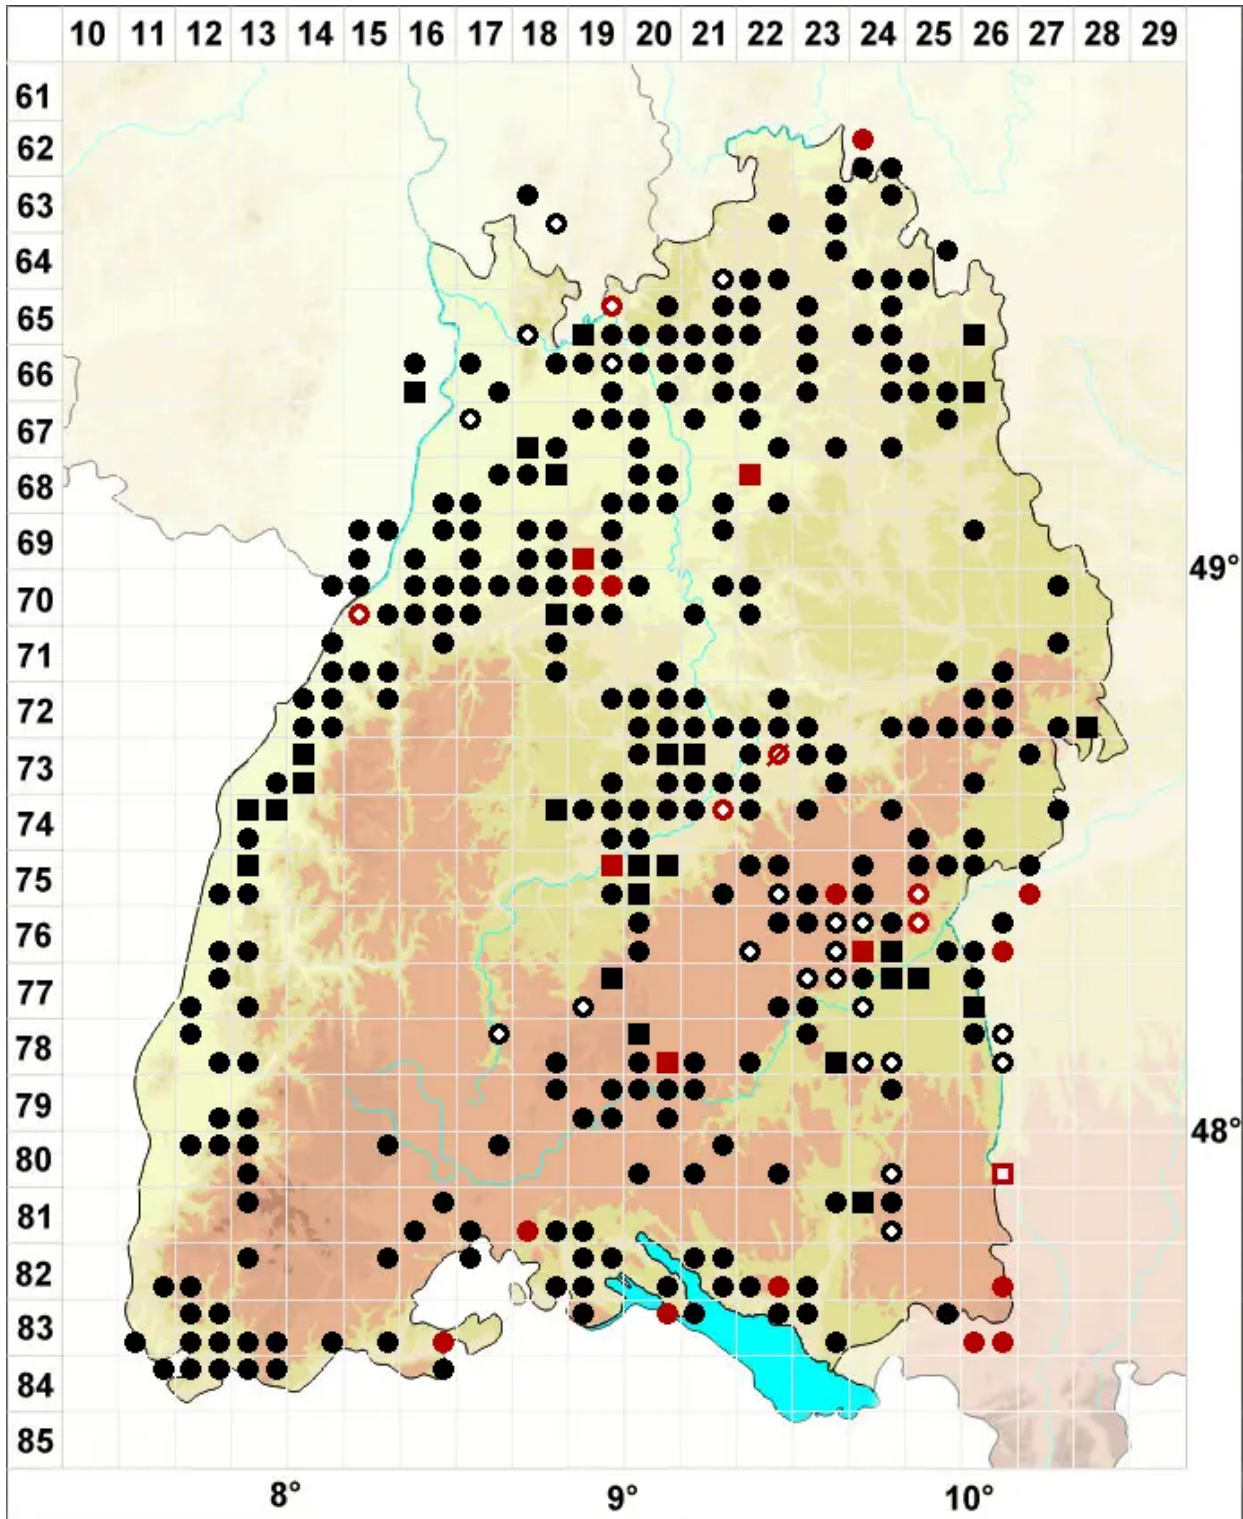

Dicranum viride (Sull. & Lesq.) Lindb.

Grünes Gabelzahnmoos, Grünes Besenmoos

Legende:

- Symbole:**
- Ausgefülltes Symbol:
Zeitraum von 1980 bis heute (Aktuelle Angabe)
 - Leeres Symbol:
Zeitraum vor 1980 (Altangabe)
 - Quadrat: Herbarbeleg