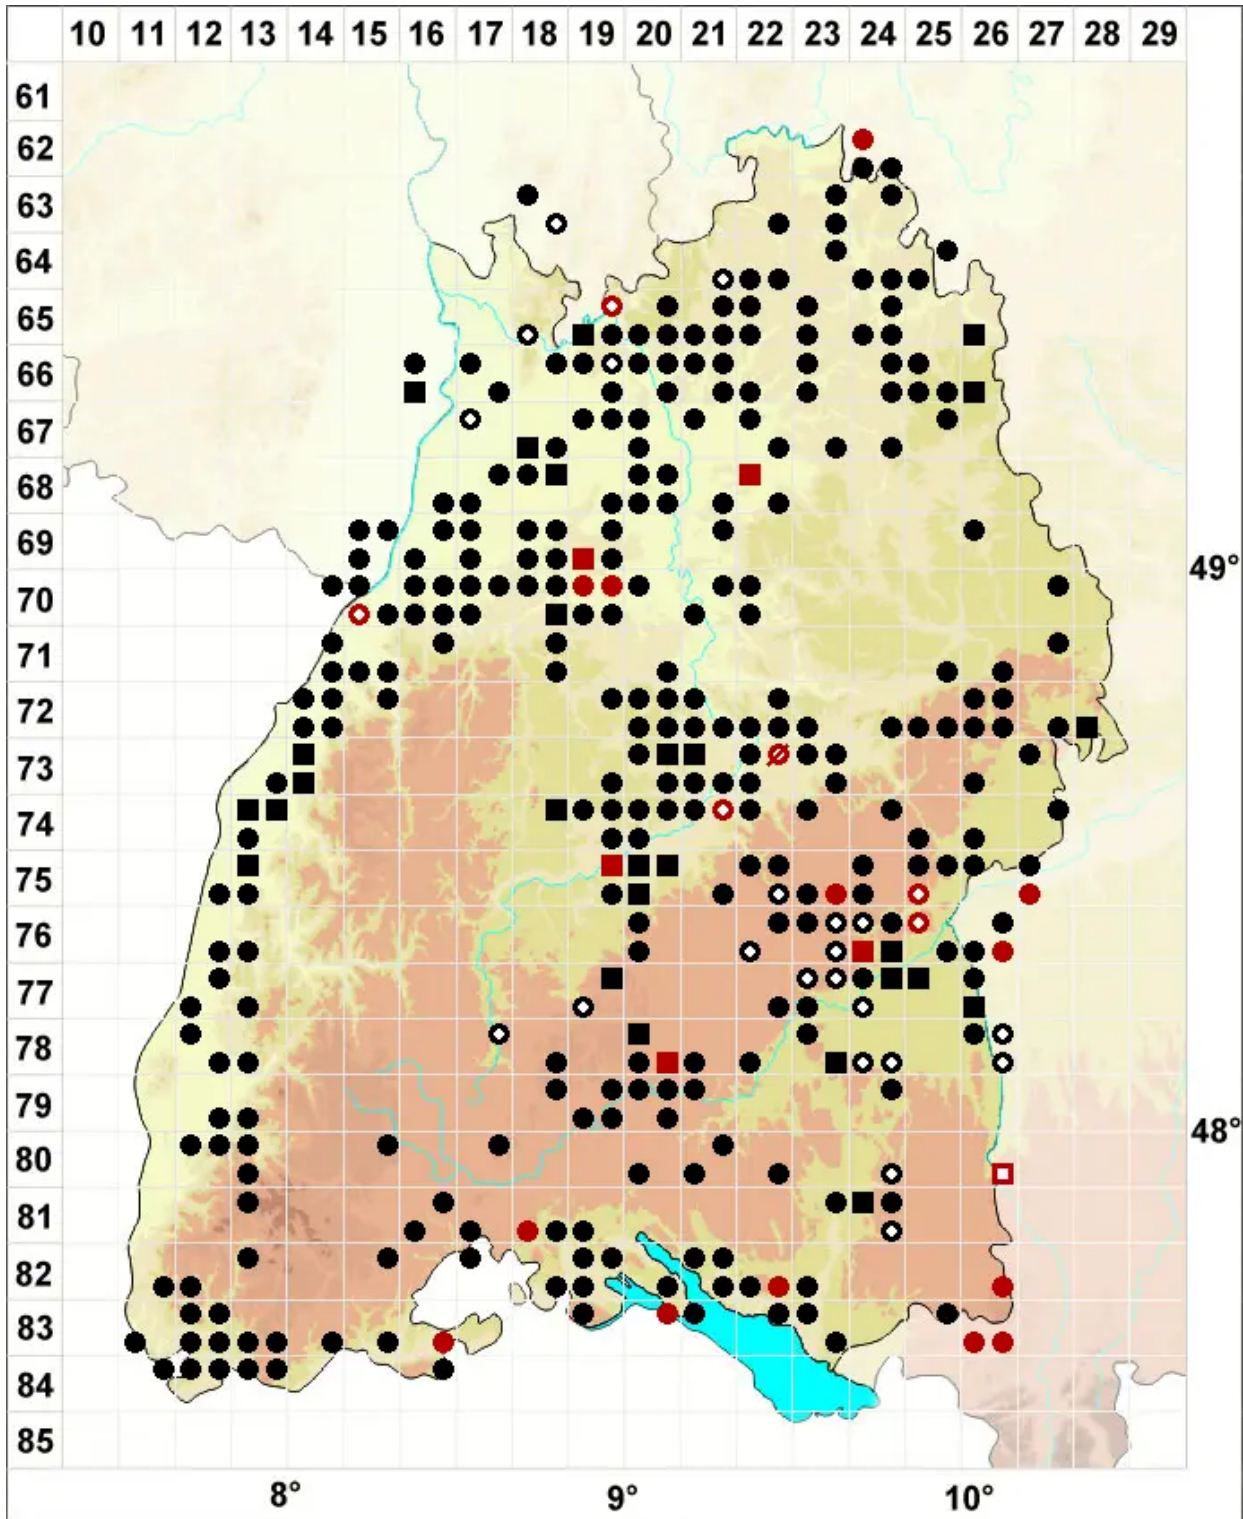

Dicranum viride (Sull. & Lesq.) Lindb.

Grünes Gabelzahnmoos, Grünes Besenmoos

Legende:

Symbole:

Ausgefülltes Symbol:
Zeitraum von 1980 bis heute (Aktuelle Angabe)

Leeres Symbol:
Zeitraum vor 1980 (Altangabe)

Quadrat: Herbarbeleg