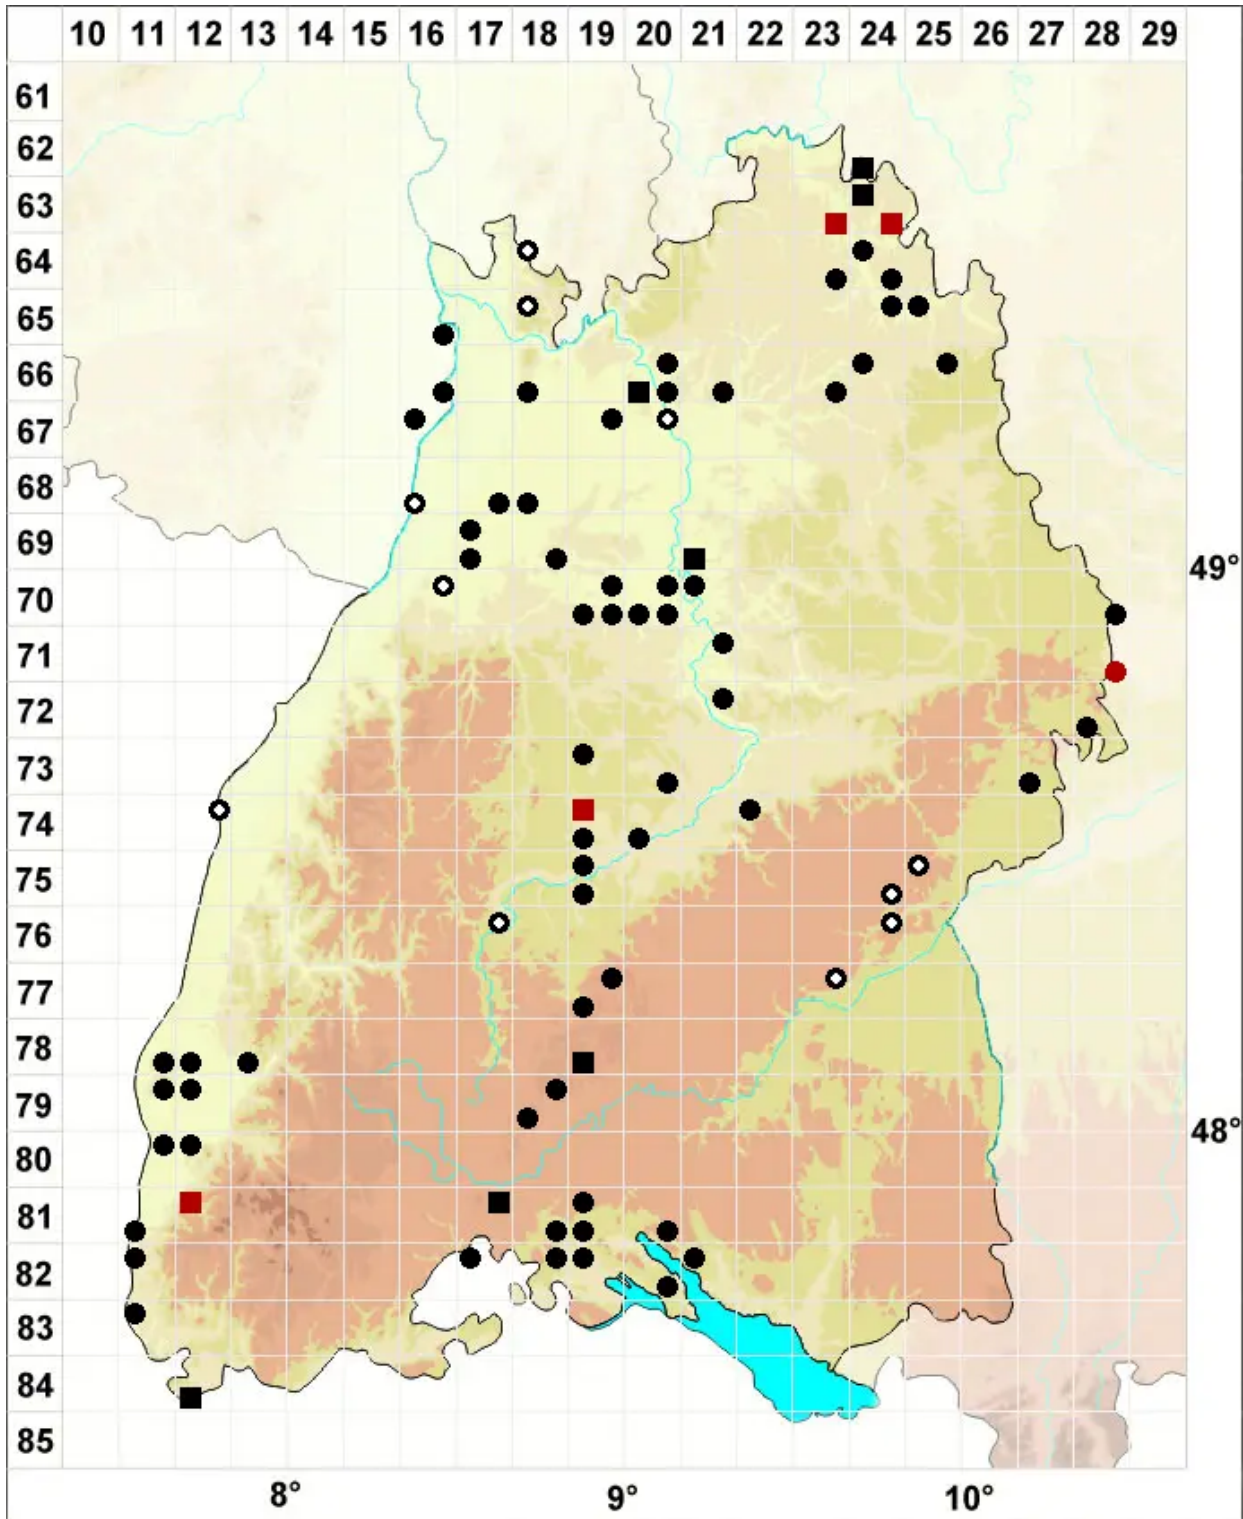

Didymodon acutus (Brid.) K.Saito

Spitzblättriges Doppelzahnmoos

Legende:

- Symbole:**
- Ausgefülltes Symbol:
Zeitraum von 1980 bis heute (Aktuelle Angabe)
 - Leeres Symbol:
Zeitraum vor 1980 (Altangabe)
 - Quadrat: Herbarbeleg