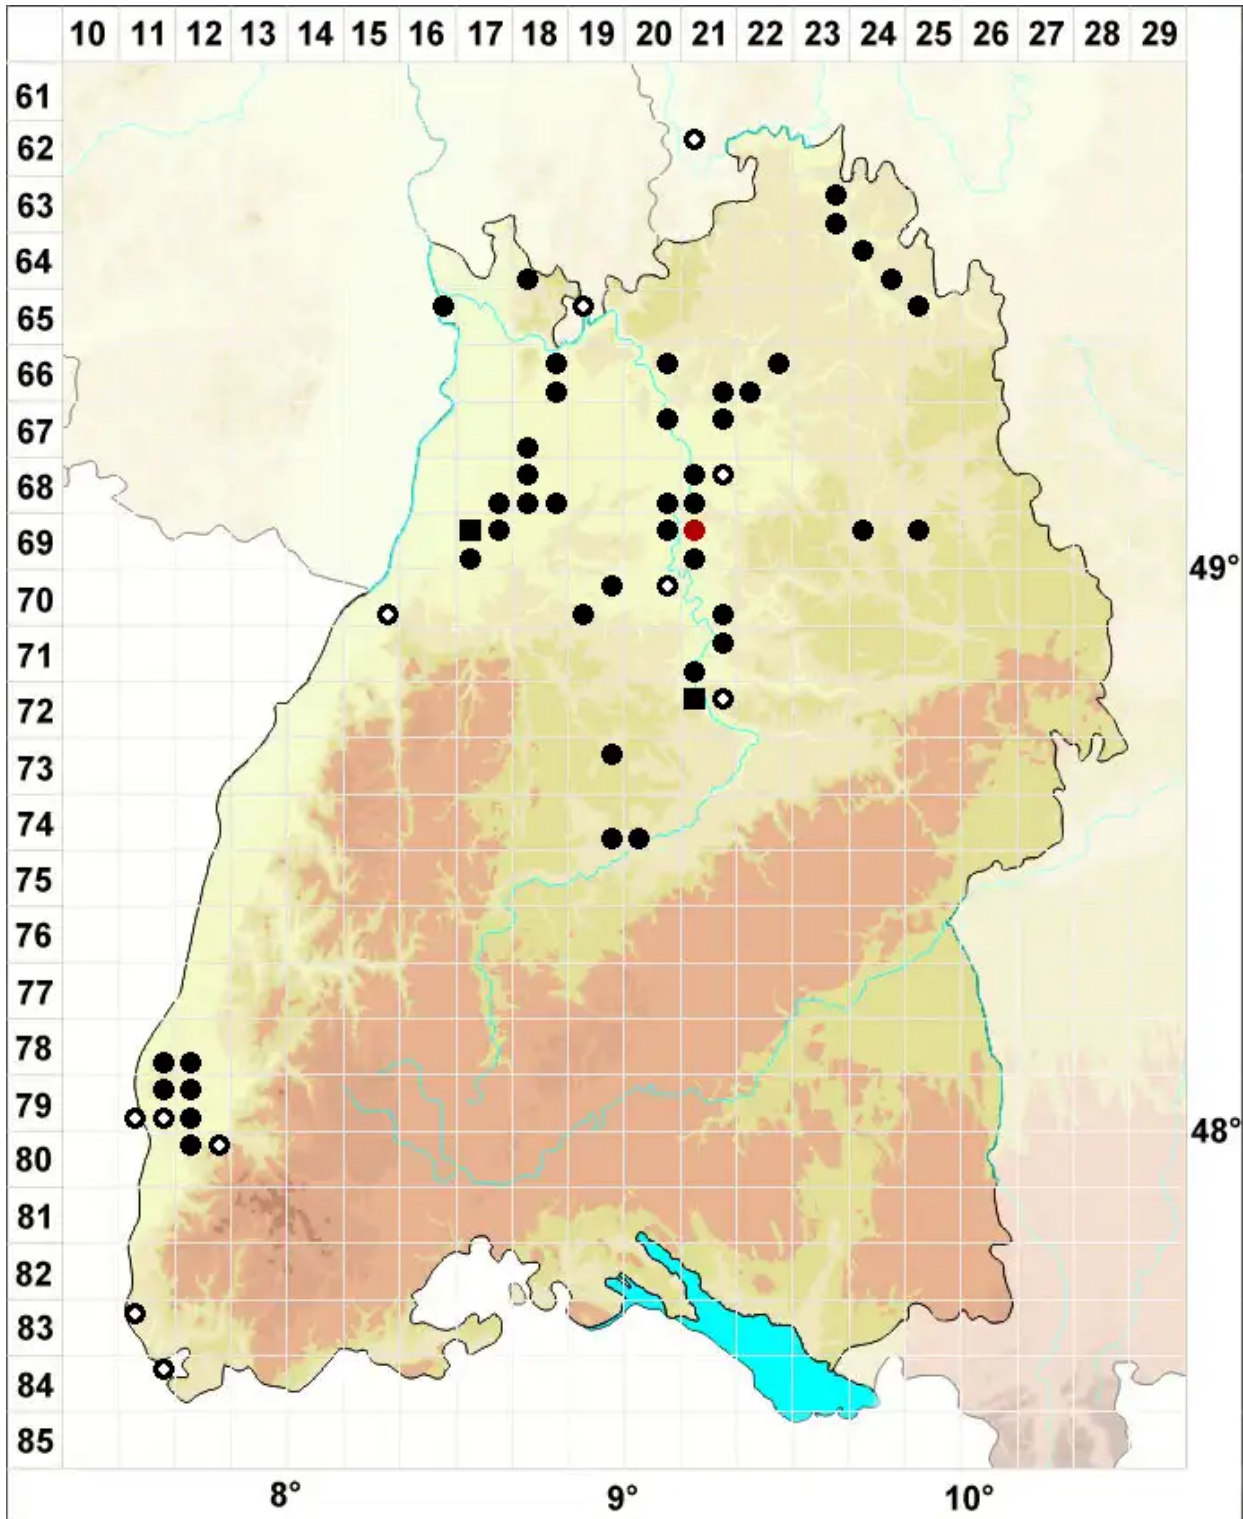

Didymodon cordatus Jur.

Herzblättriges Doppelzahnmoos

Legende:

- Symbole:**
- Ausgefülltes Symbol:
Zeitraum von 1980 bis heute (Aktuelle Angabe)
 - Leeres Symbol:
Zeitraum vor 1980 (Altangabe)
 - Quadrat: Herbarbeleg