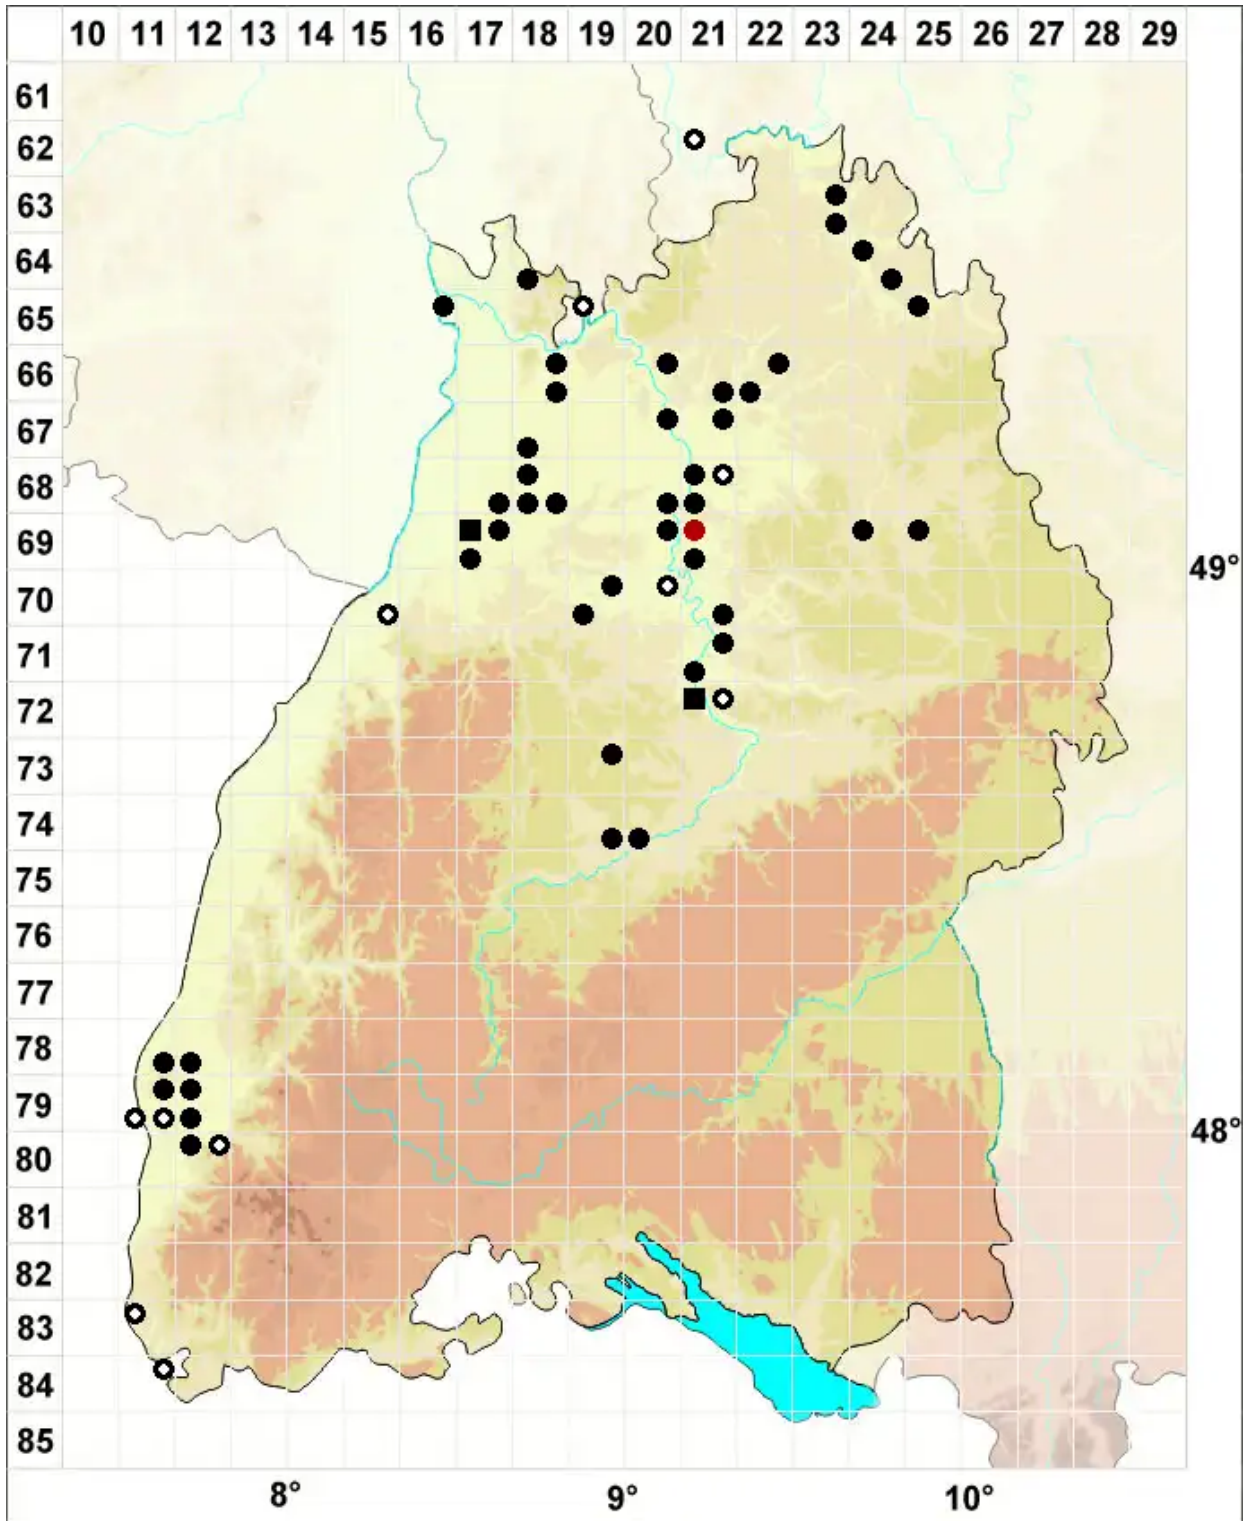

Didymodon cordatus Jur.

Herzblättriges Doppelzahnmoos

Legende:

Symbole:

Ausgefülltes Symbol:
Zeitraum von 1980 bis heute (Aktuelle Angabe)

Leeres Symbol:
Zeitraum vor 1980 (Altangabe)

Quadrat: Herbarbeleg