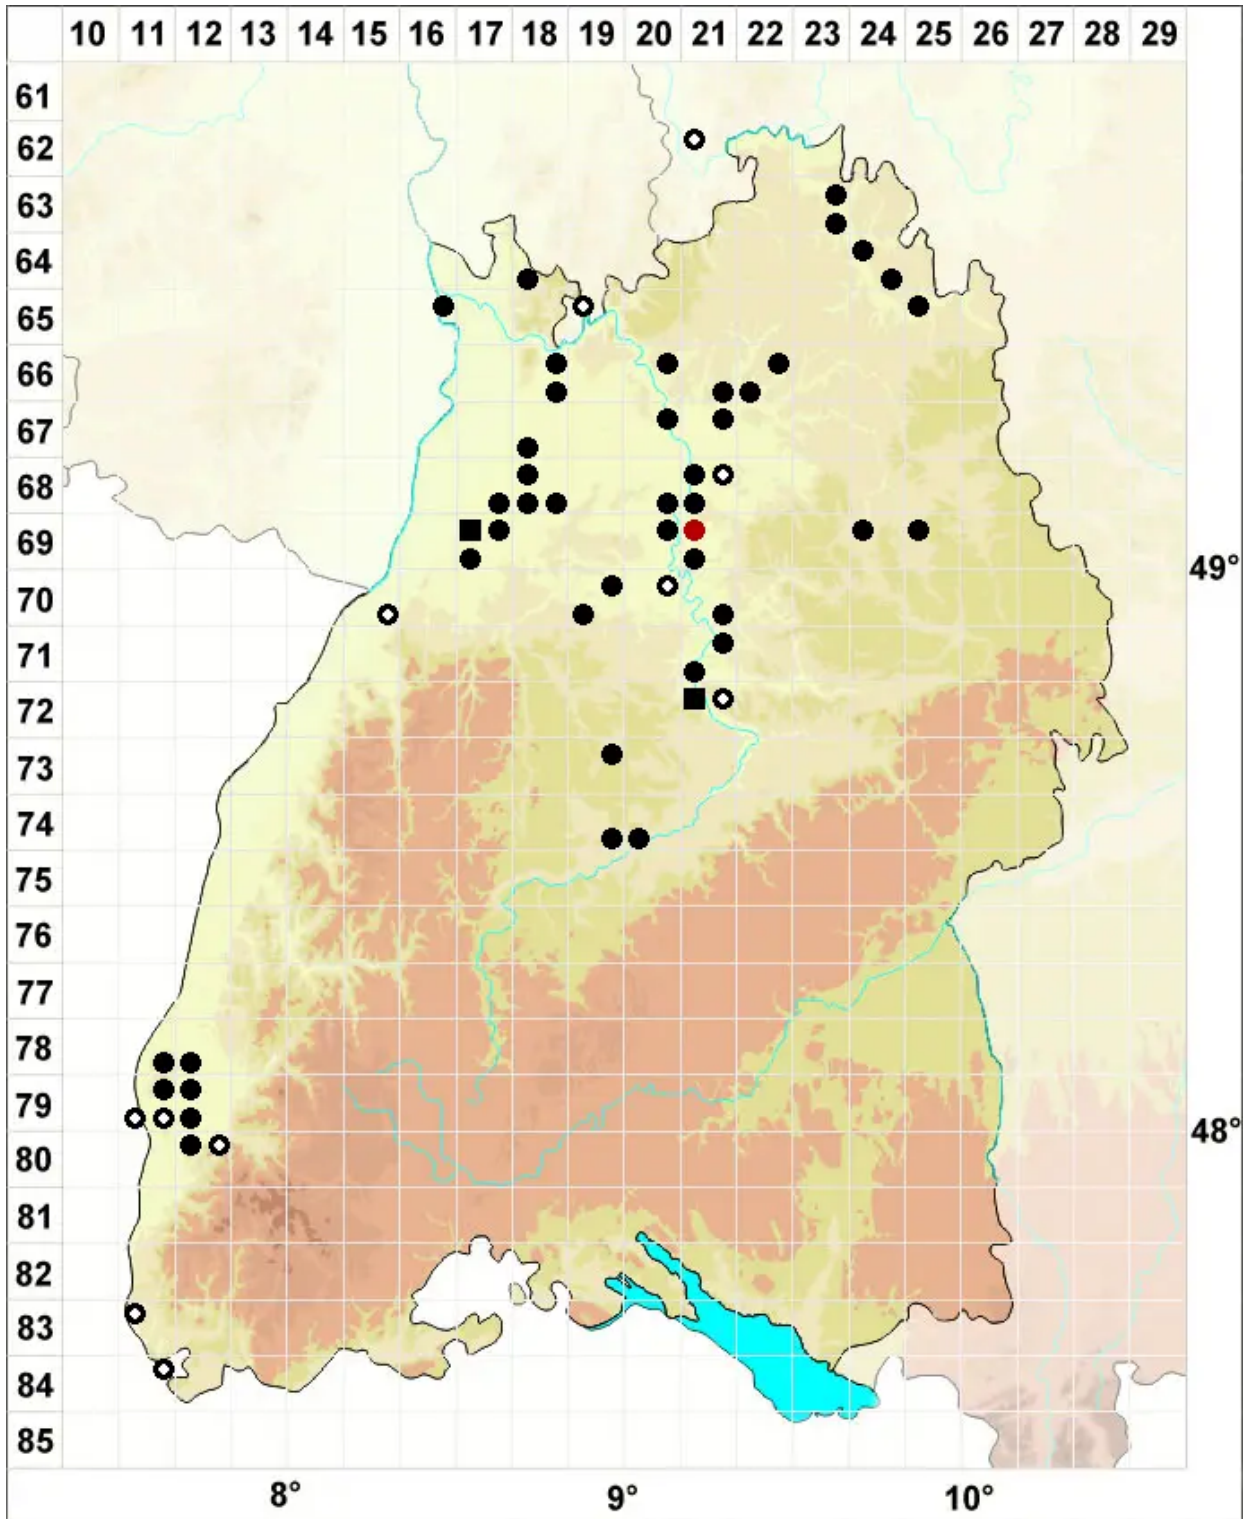

Didymodon cordatus Jur.

Herzblättriges Doppelzahnmoos

Legende:

Symbole:

Ausgefülltes Symbol:
Zeitraum von 1980 bis heute (Aktuelle Angabe)

Leeres Symbol:
Zeitraum vor 1980 (Altangabe)

Quadrat: Herbarbeleg