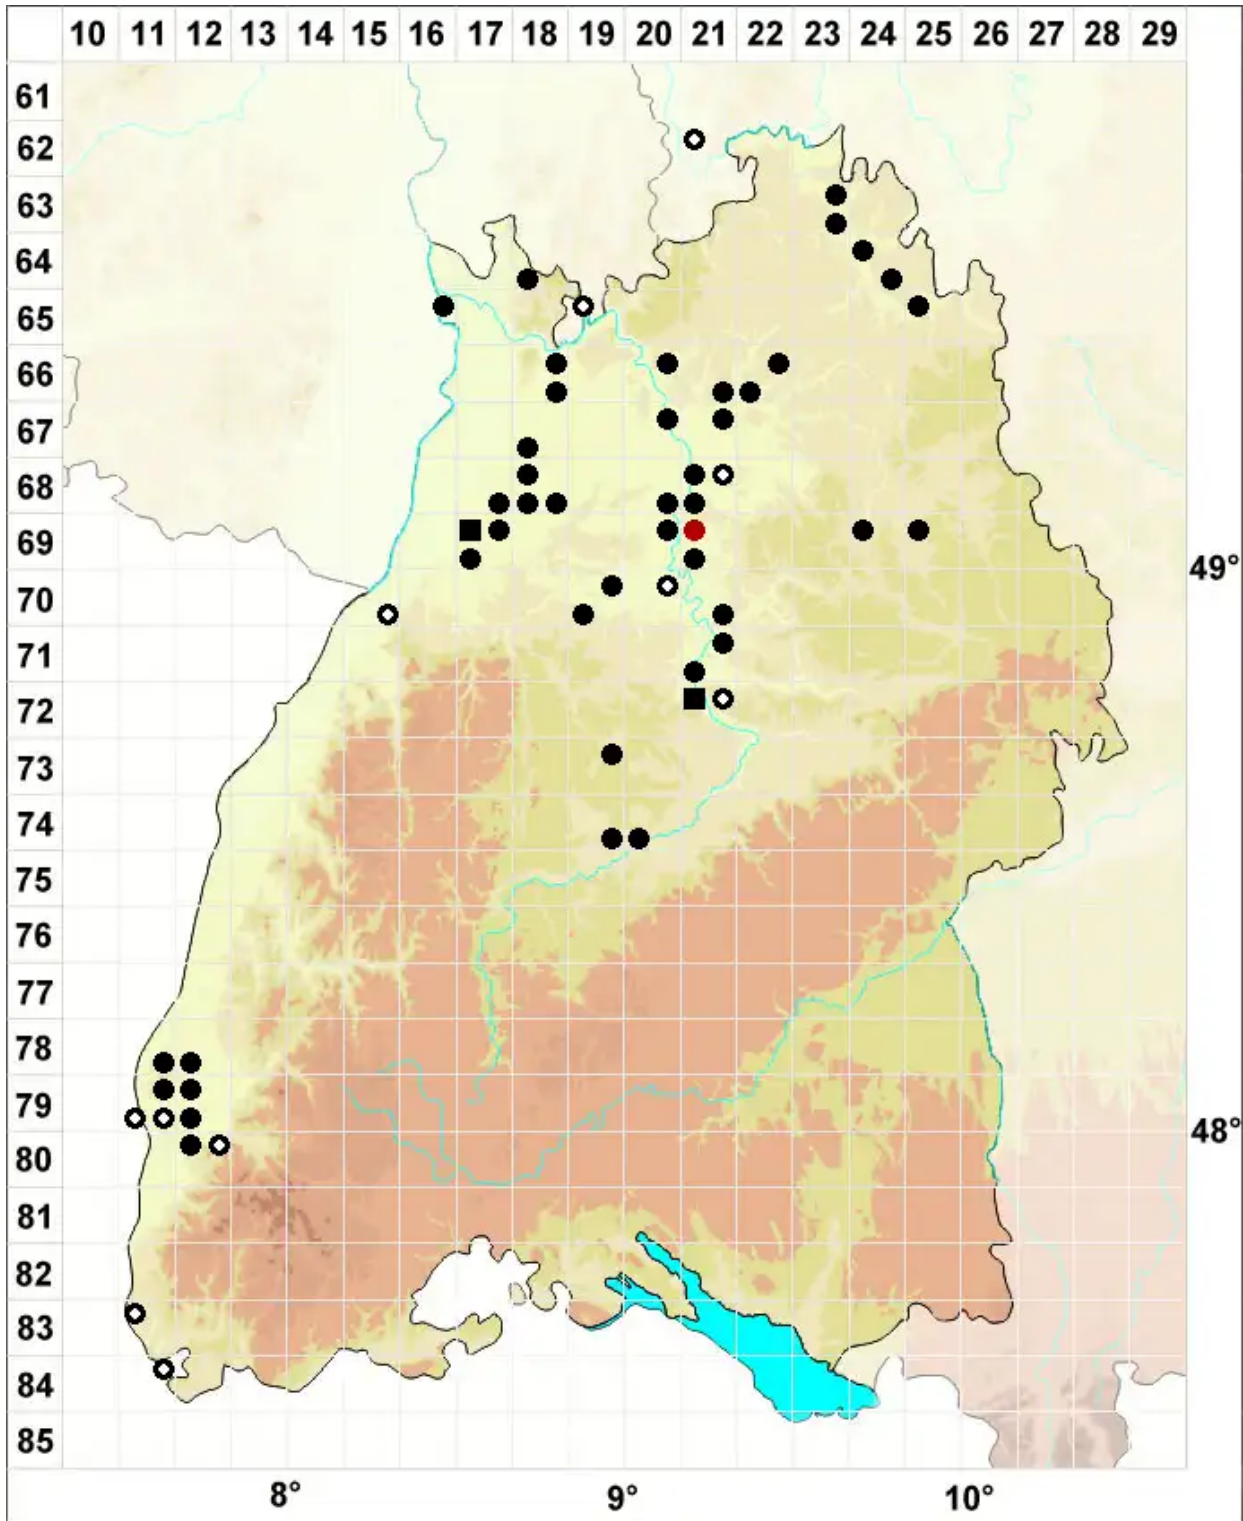

Didymodon cordatus Jur.

Herzblättriges Doppelzahnmoos

Legende:

Symbole:

Ausgefülltes Symbol:
Zeitraum von 1980 bis heute (Aktuelle Angabe)

Leeres Symbol:
Zeitraum vor 1980 (Altangabe)

Quadrat: Herbarbeleg