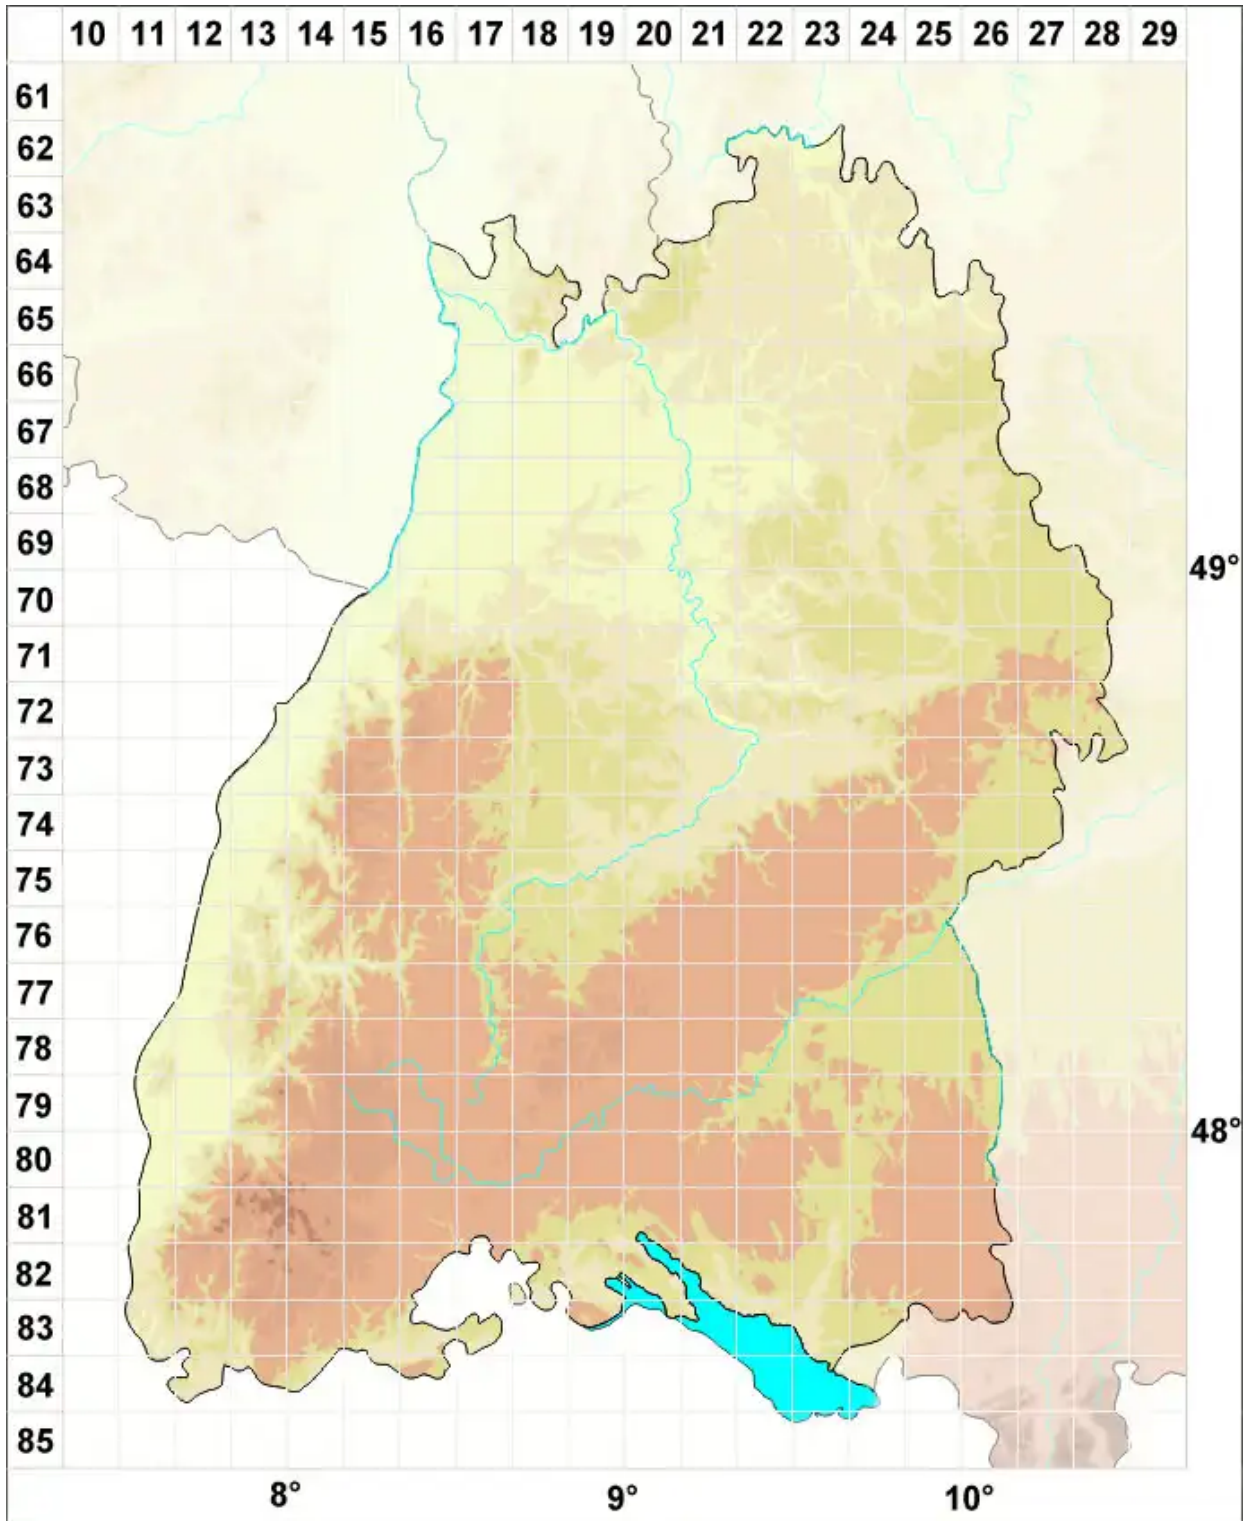

Didymodon erosus J.A.Jiménez & J.Guerra

Gezacktes Doppelzahnmoos

Legende:

Symbole:

Ausgefülltes Symbol:
Zeitraum von 1980 bis heute (Aktuelle Angabe)

Leeres Symbol:
Zeitraum vor 1980 (Altangabe)

Quadrat: Herbarbeleg