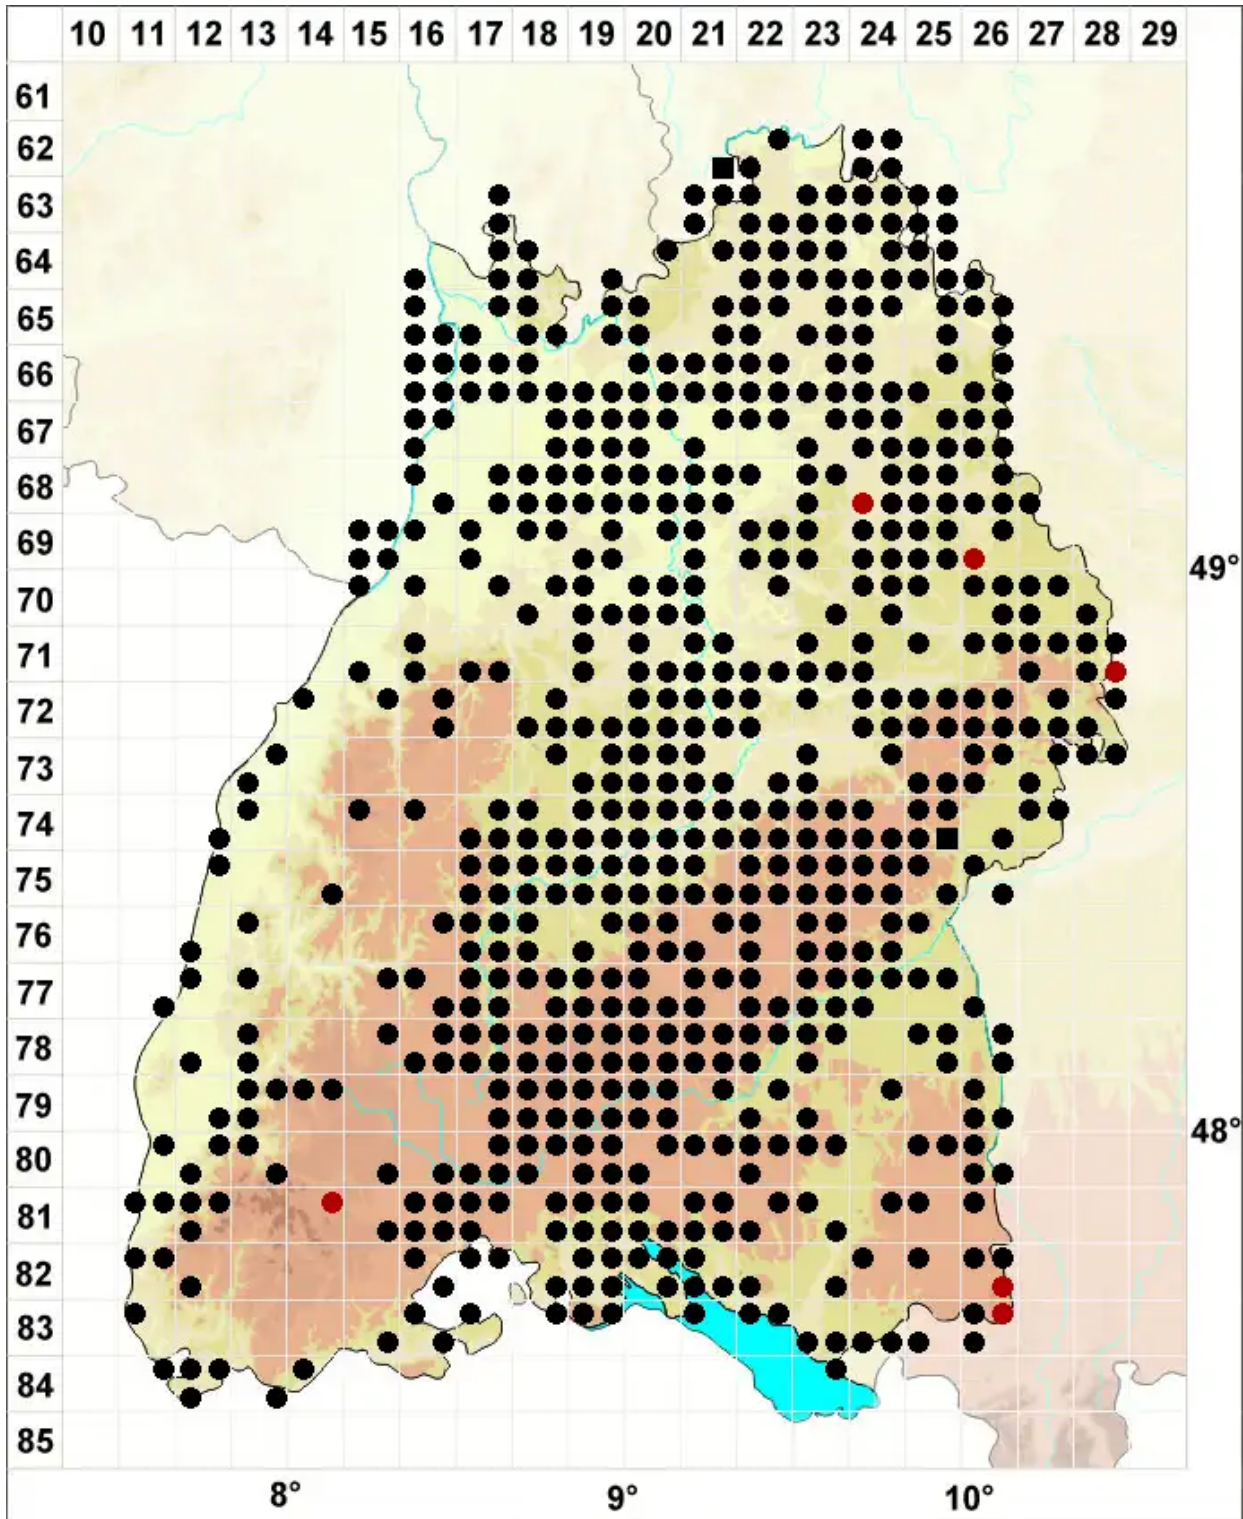

# Didymodon fallax (Hedw.) R.H.Zander

Täuschendes Doppelzahnmoos

Legende:

- Symbole:**
- Ausgefülltes Symbol:  
Zeitraum von 1980 bis heute (Aktuelle Angabe)
  - Leeres Symbol:  
Zeitraum vor 1980 (Altangabe)
  - Quadrat: Herbarbeleg