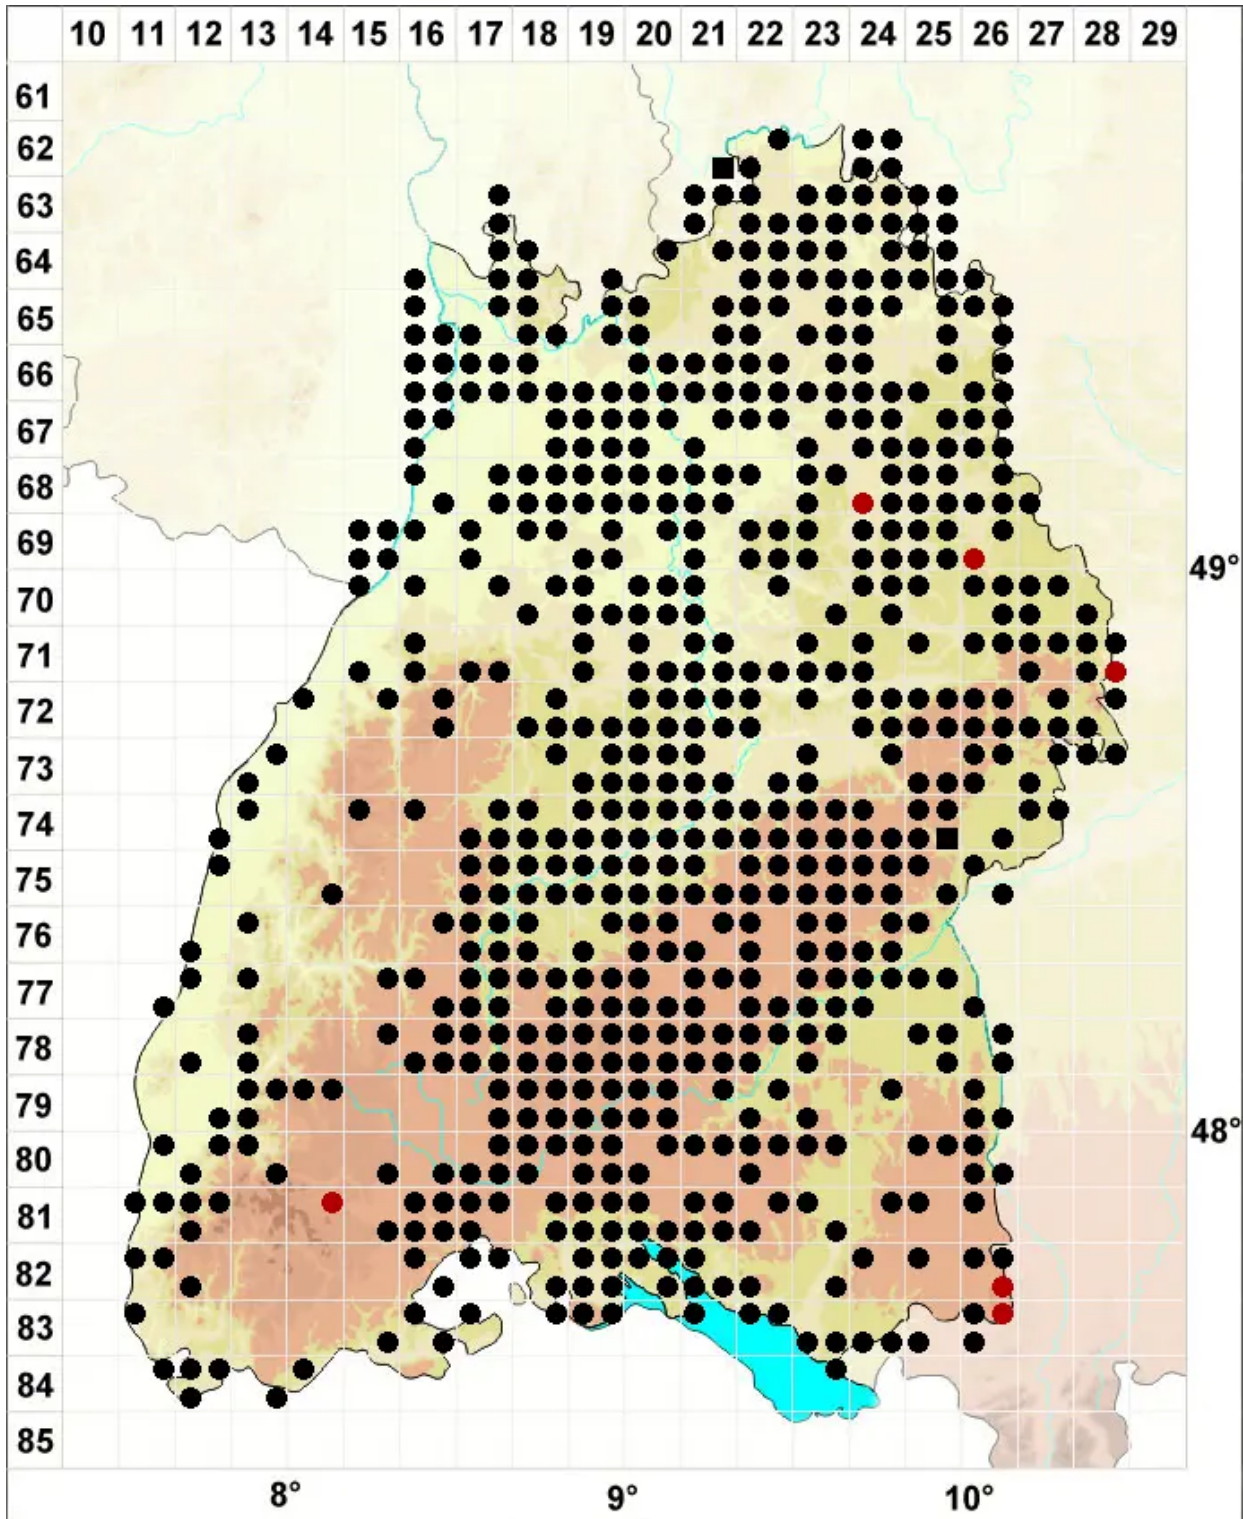

Didymodon fallax (Hedw.) R.H.Zander

Täuschendes Doppelzahnmoos

Legende:

Symbole:

Ausgefülltes Symbol:
Zeitraum von 1980 bis heute (Aktuelle Angabe)

Leeres Symbol:
Zeitraum vor 1980 (Altangabe)

Quadrat: Herbarbeleg