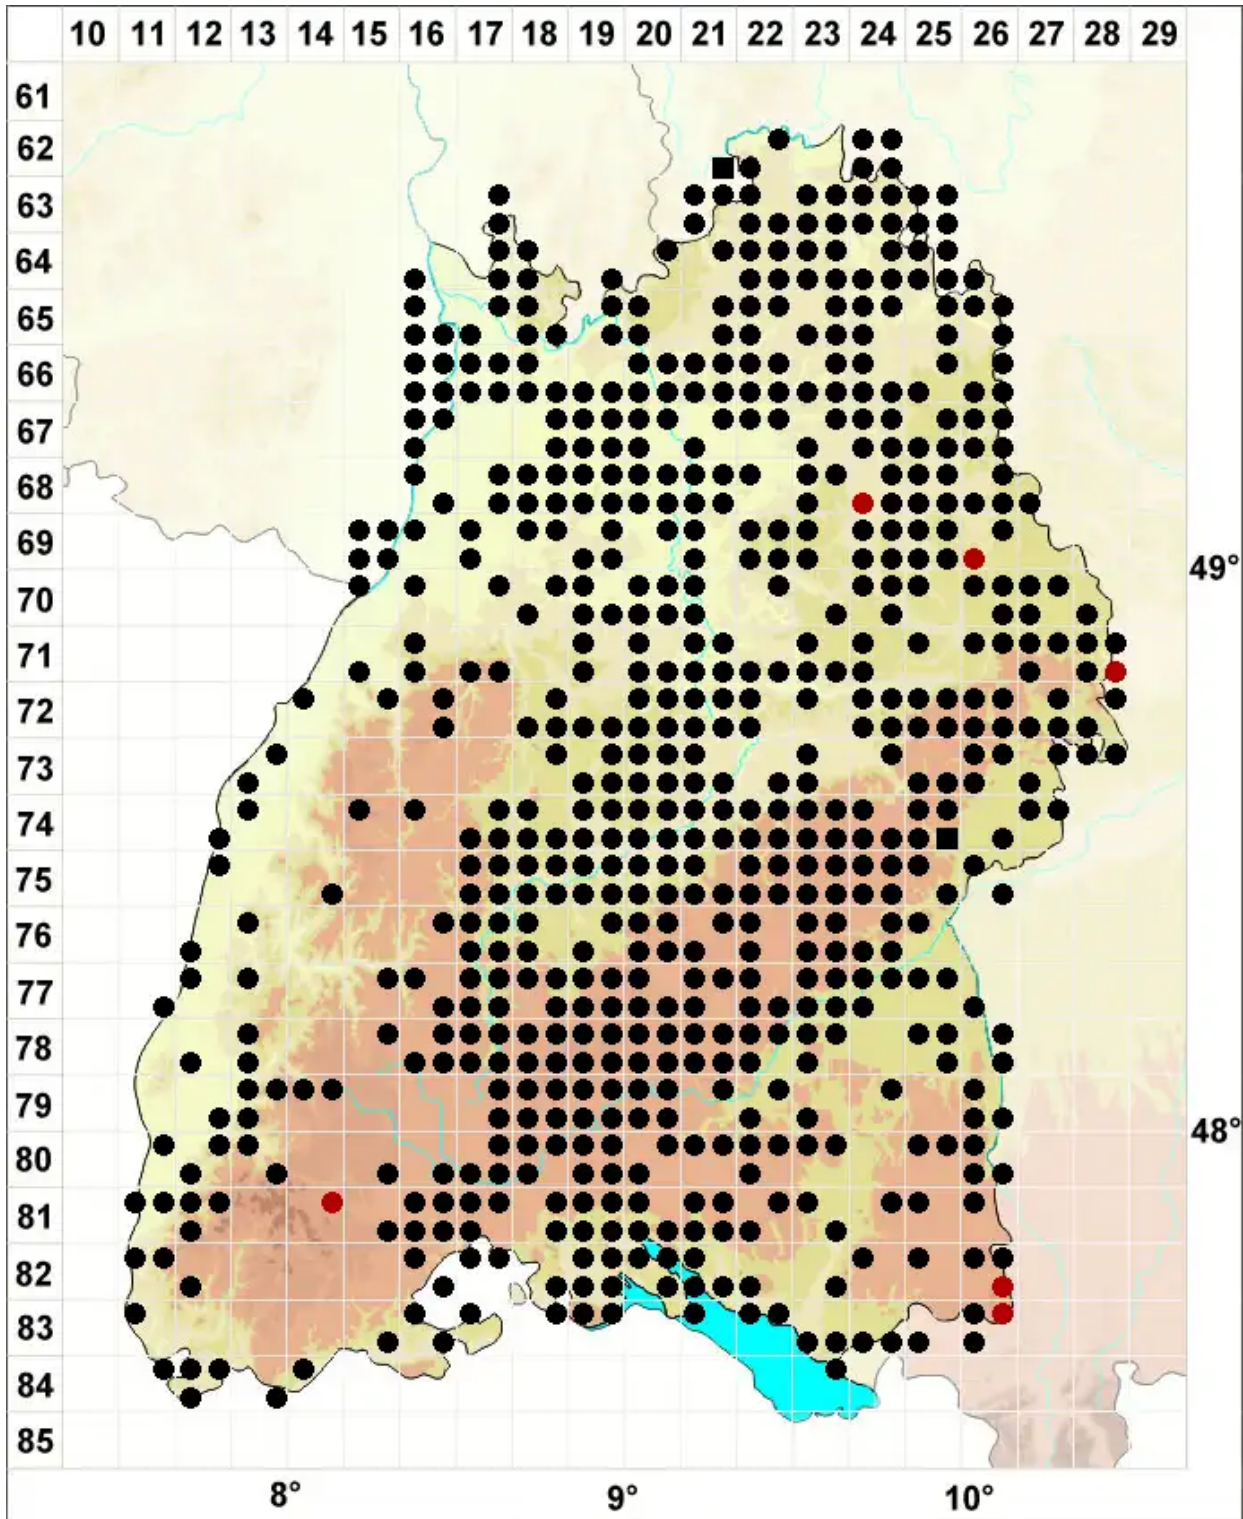

# Didymodon fallax (Hedw.) R.H.Zander

Täuschendes Doppelzahnmoos

Legende:

**Symbole:**

Ausgefülltes Symbol:  
Zeitraum von 1980 bis heute (Aktuelle Angabe)

Leeres Symbol:  
Zeitraum vor 1980 (Altangabe)

Quadrat: Herbarbeleg