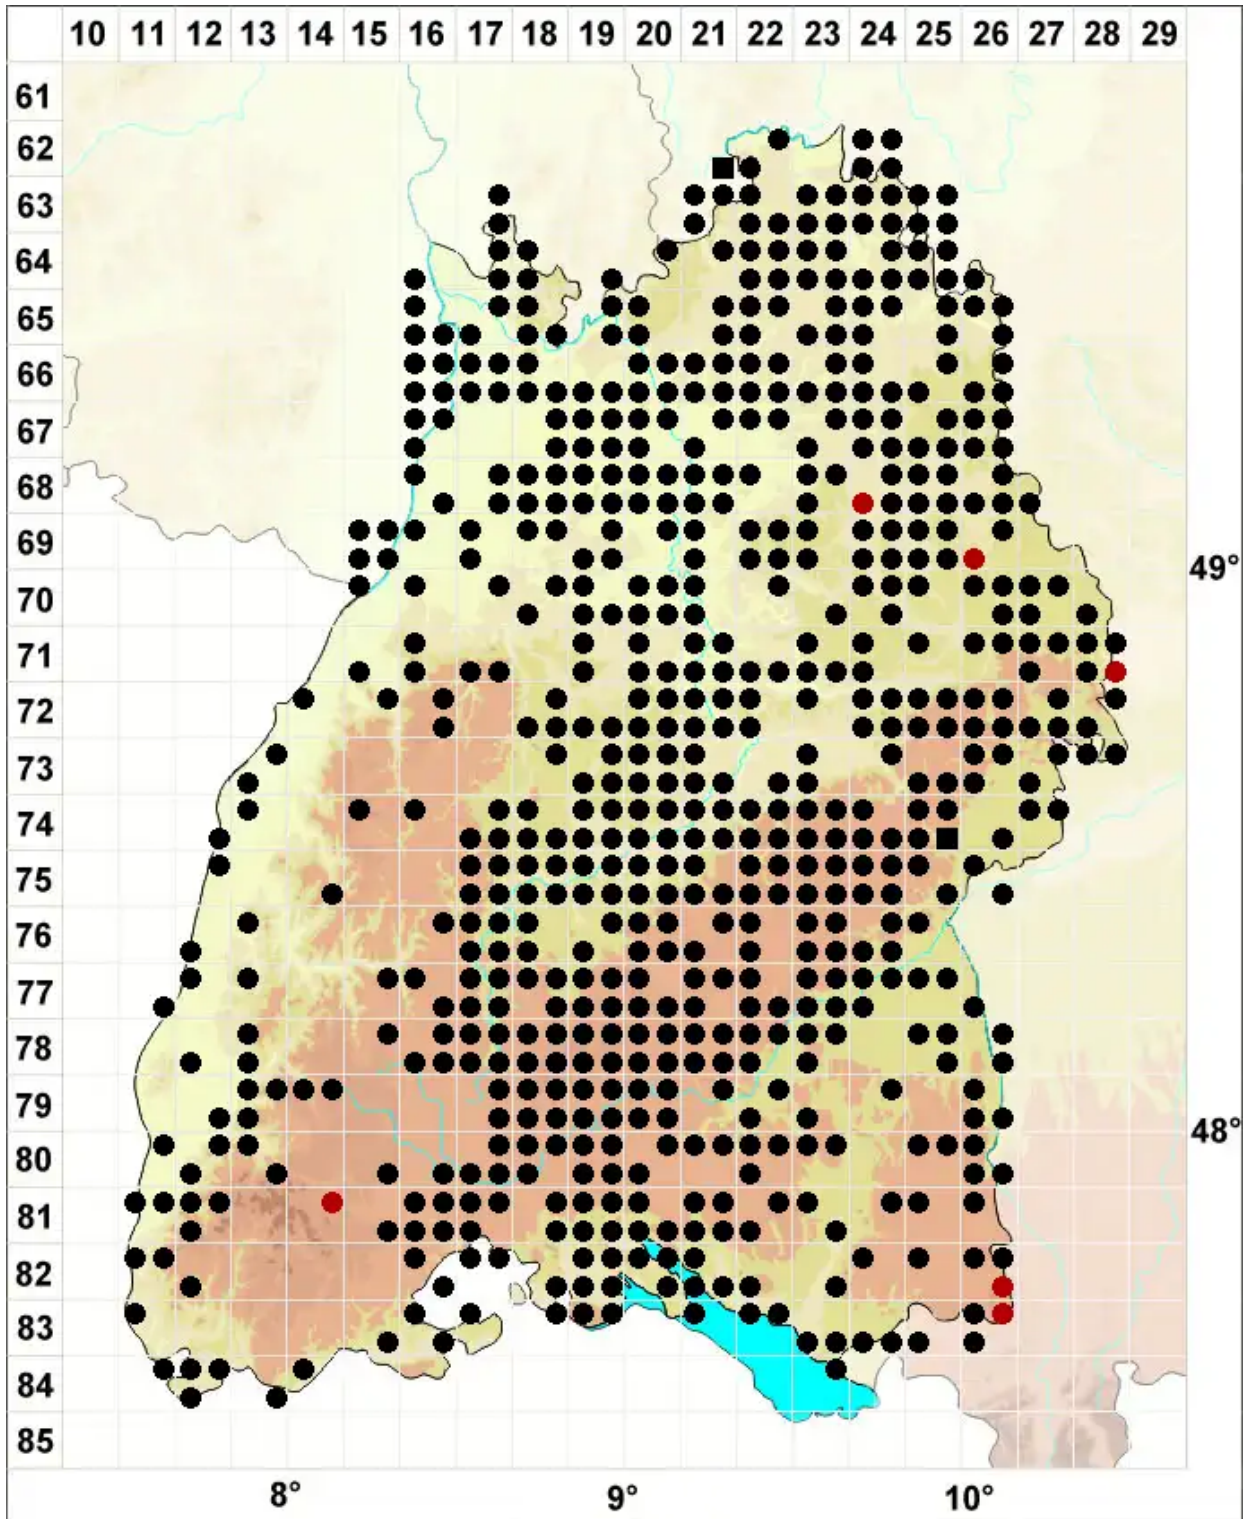

Didymodon fallax (Hedw.) R.H.Zander

Täuschendes Doppelzahnmoos

Legende:

Symbole:

Ausgefülltes Symbol:
Zeitraum von 1980 bis heute (Aktuelle Angabe)

Leeres Symbol:
Zeitraum vor 1980 (Altangabe)

Quadrat: Herbarbeleg