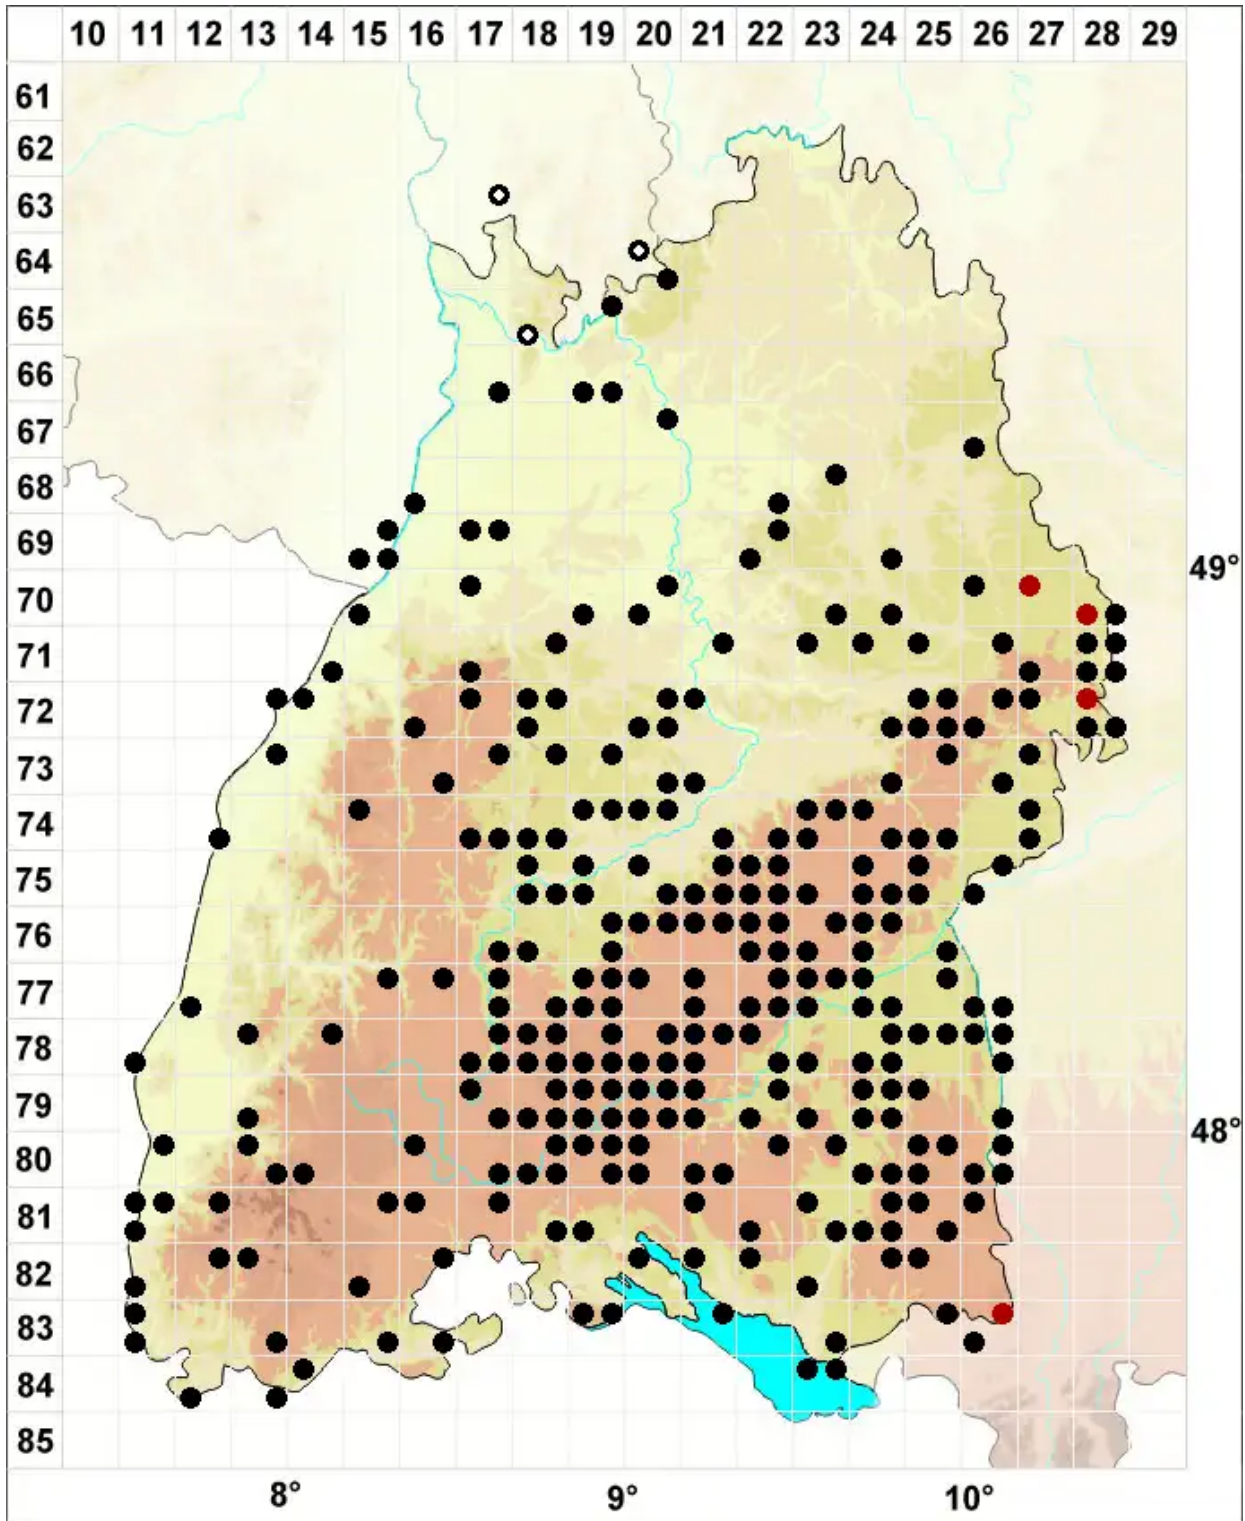

Didymodon ferrugineus (Schimp. ex Besch.) M.O.Hill

Zurückgekrümmtes Doppelzahnmoos

Legende:

- Symbole:**
- Ausgefülltes Symbol:
Zeitraum von 1980 bis heute (Aktuelle Angabe)
 - Leeres Symbol:
Zeitraum vor 1980 (Altangabe)
 - Quadrat: Herbarbeleg