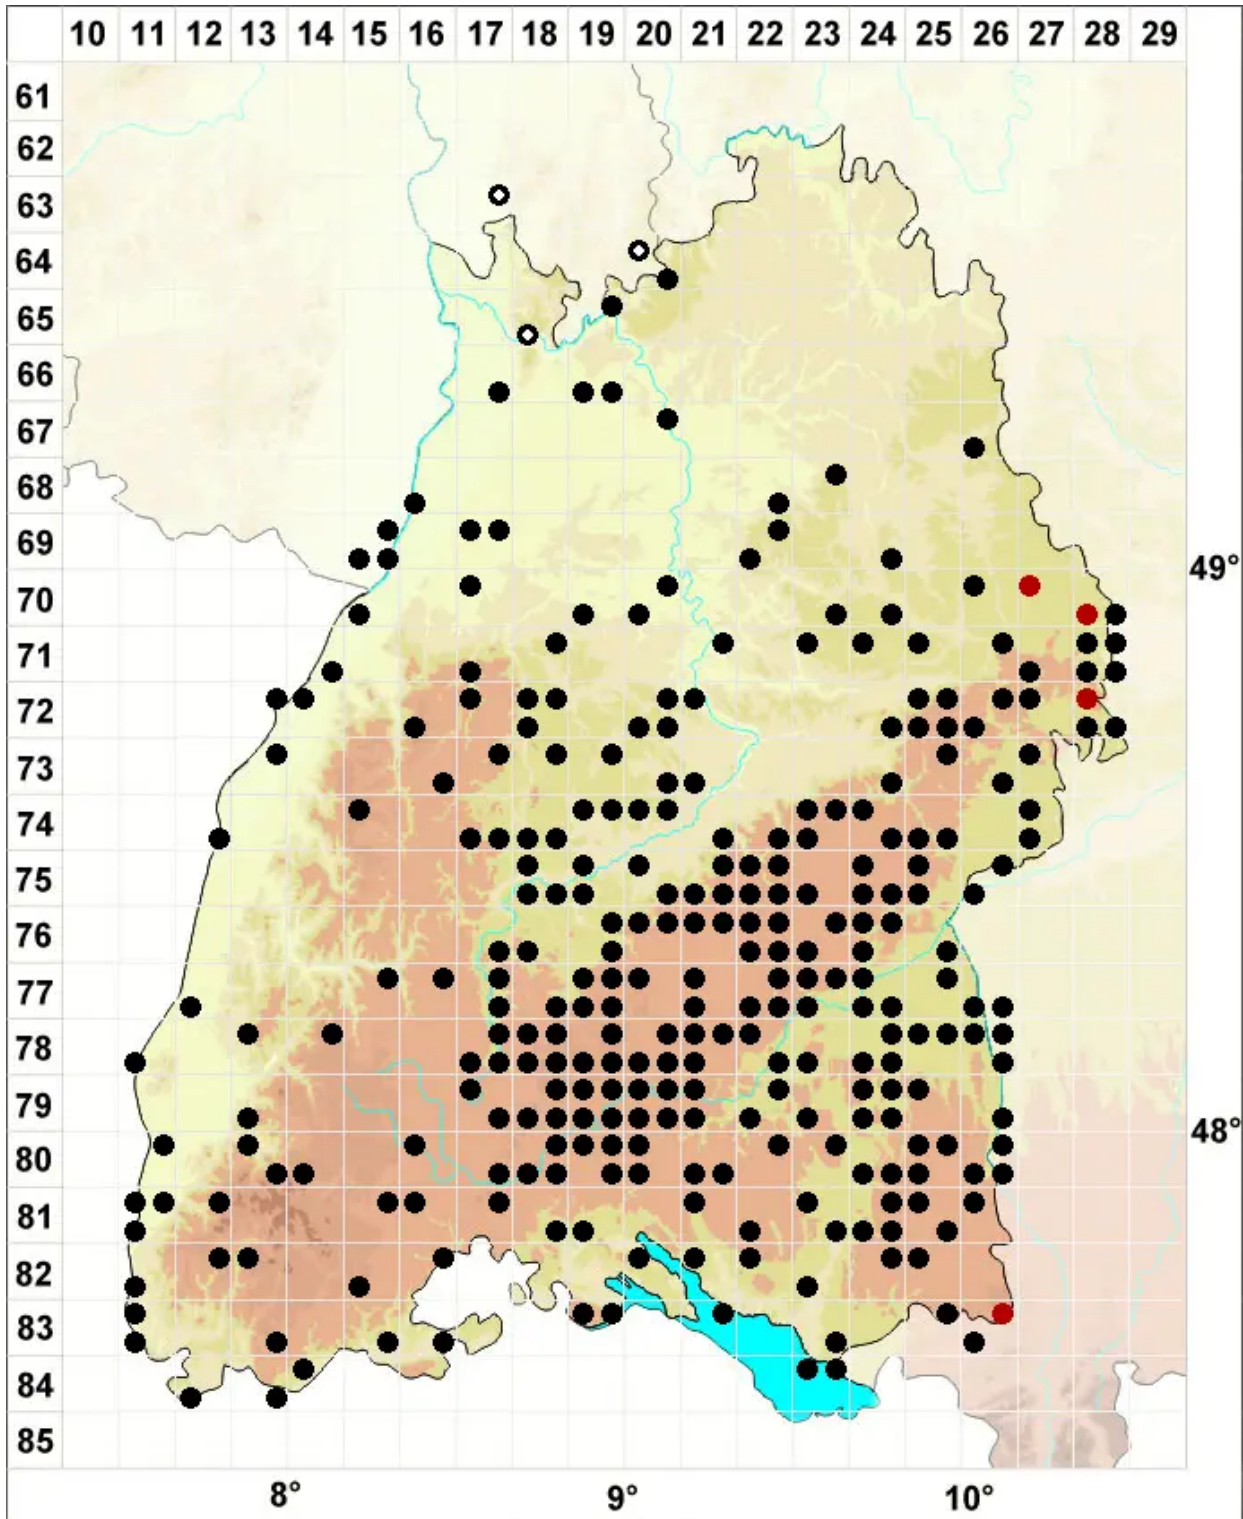

# Didymodon ferrugineus (Schimp. ex Besch.) M.O.Hill

Zurückgekrümmtes Doppelzahnmoos

Legende:

**Symbole:**

Ausgefülltes Symbol:  
Zeitraum von 1980 bis heute (Aktuelle Angabe)

Leeres Symbol:  
Zeitraum vor 1980 (Altangabe)

Quadrat: Herbarbeleg