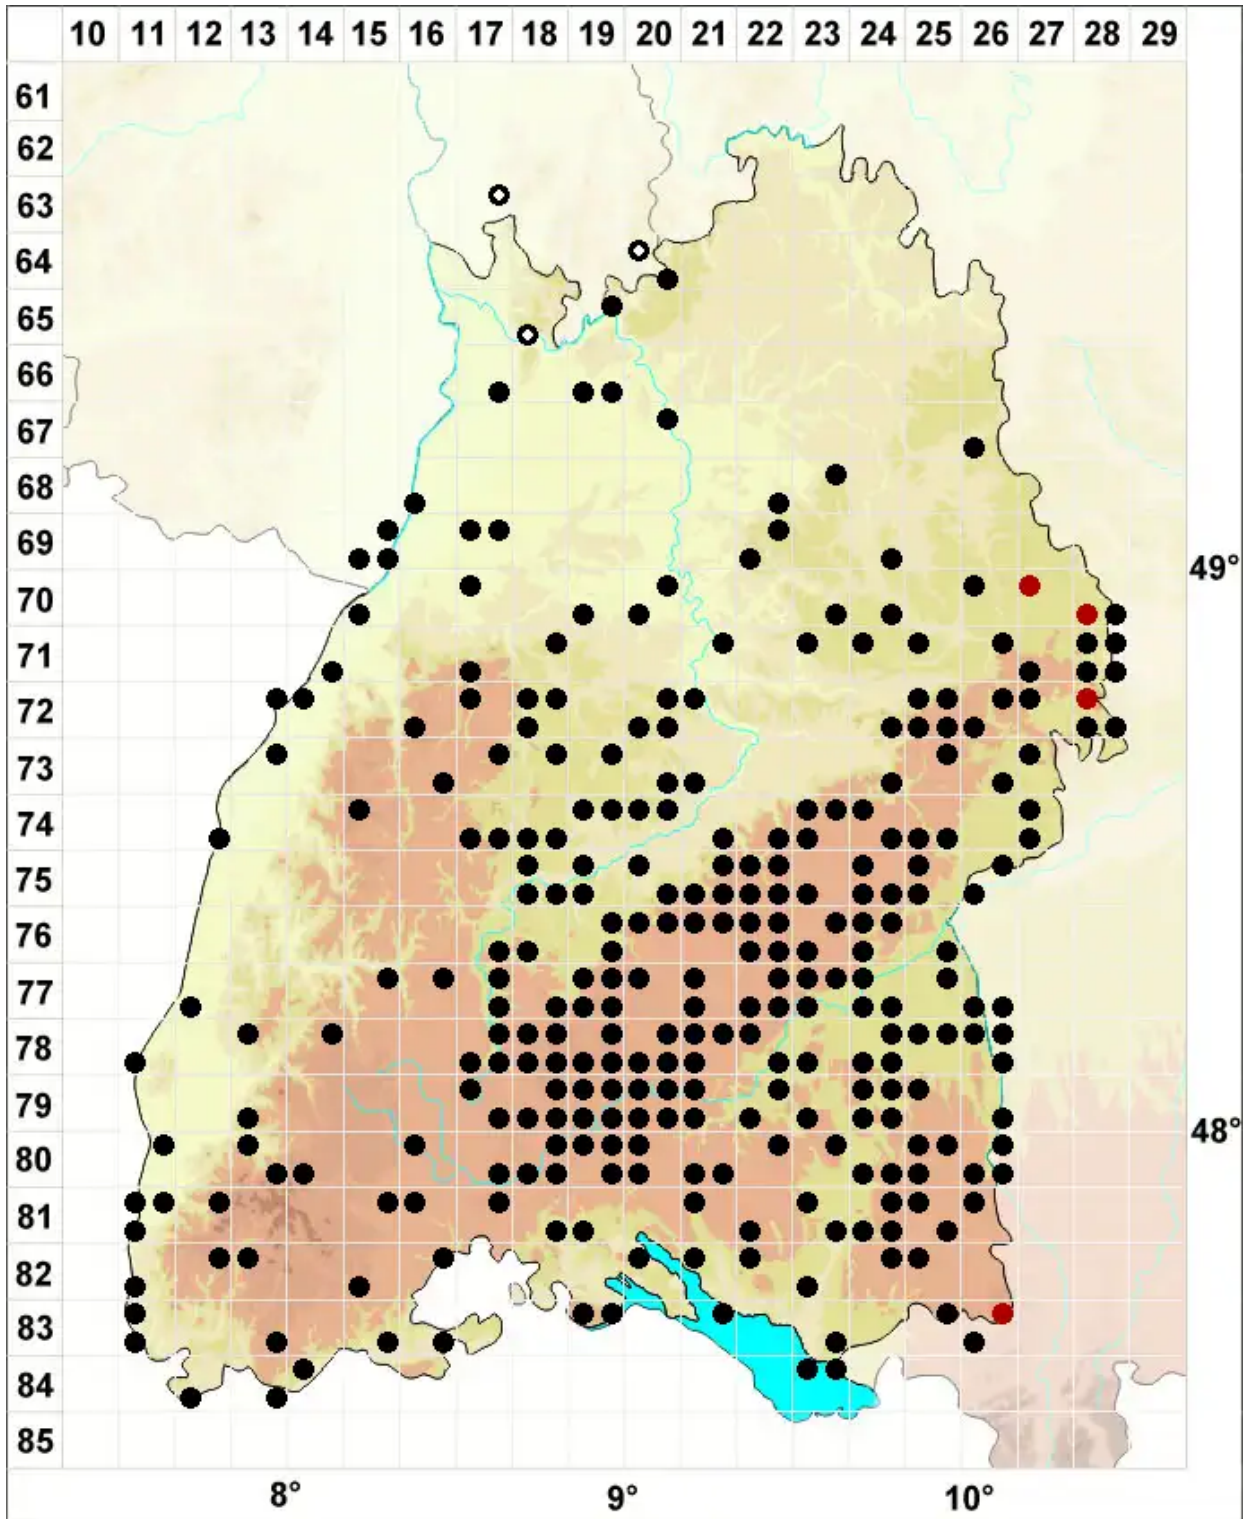

Didymodon ferrugineus (Schimp. ex Besch.) M.O.Hill

Zurückgekrümmtes Doppelzahnmoos

Legende:

- Symbole:**
- Ausgefülltes Symbol:
Zeitraum von 1980 bis heute (Aktuelle Angabe)
 - Leeres Symbol:
Zeitraum vor 1980 (Altangabe)
 - Quadrat: Herbarbeleg