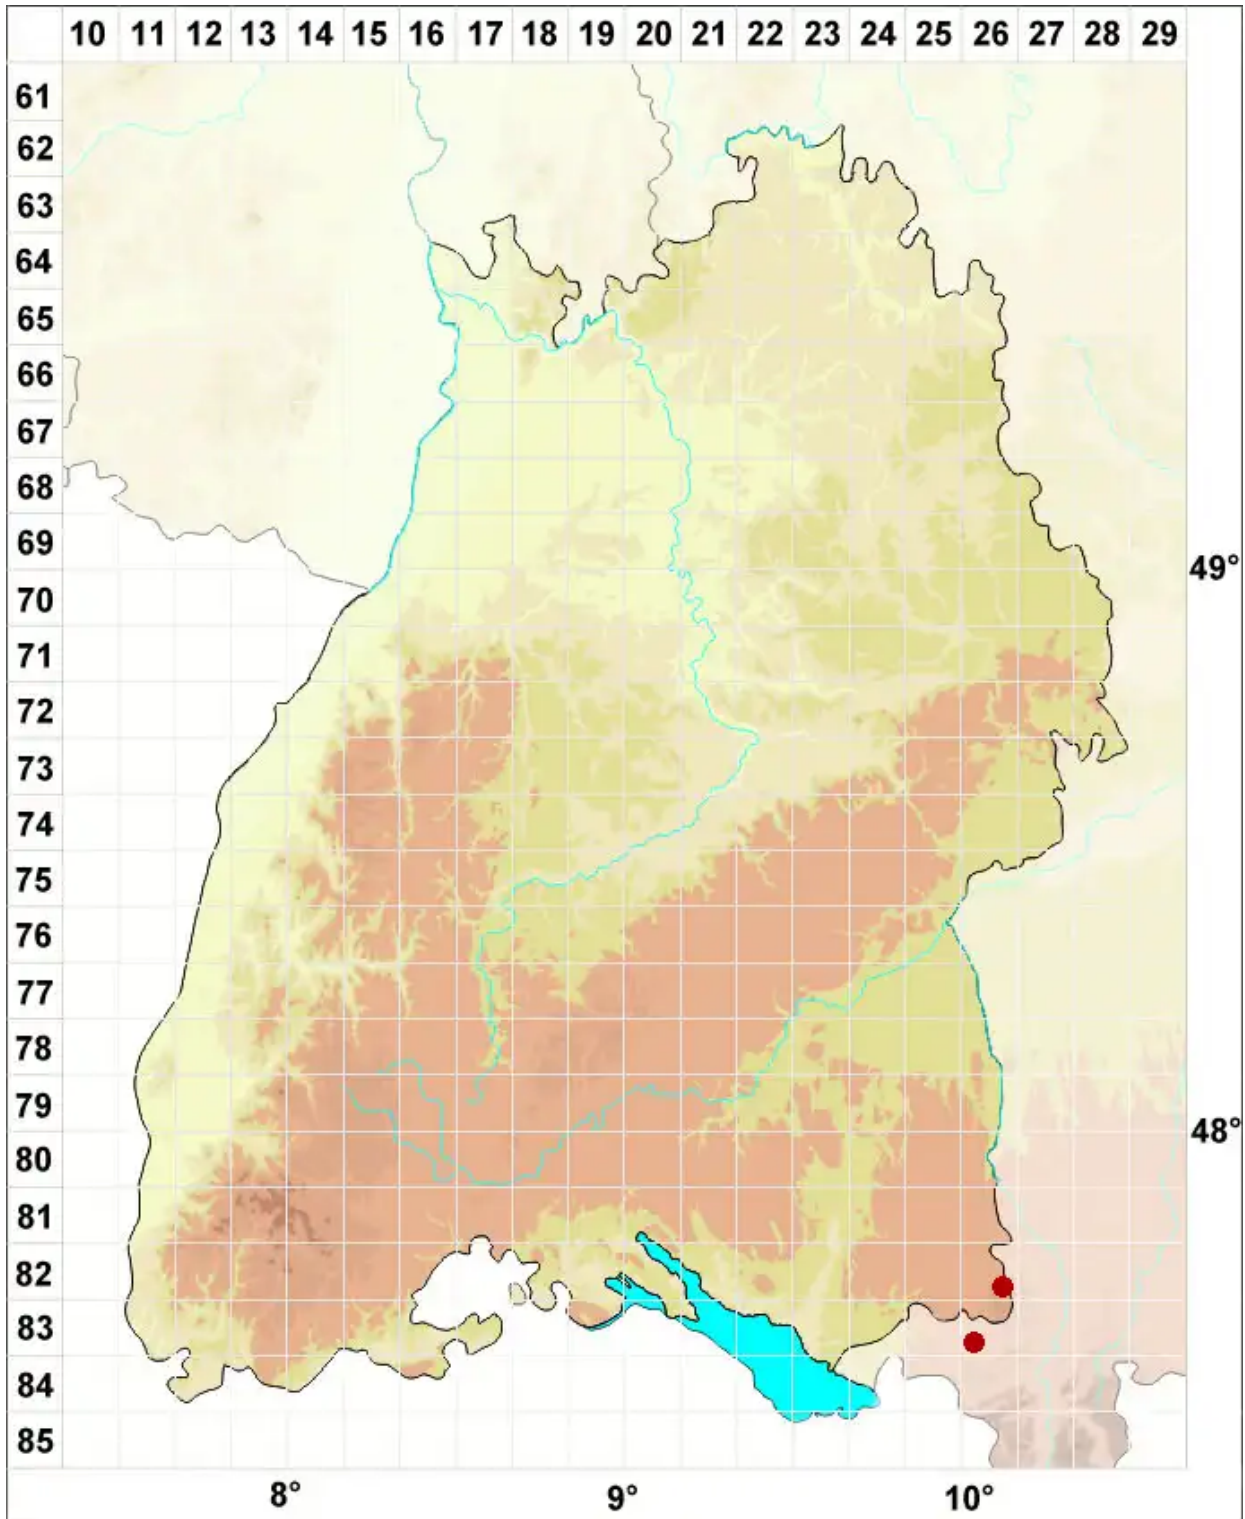

Ditrichum gracile (Mitt.) Kuntze

Schlankes Doppelhaarmoos, Steriles Verbogenstieliges Doppelhaarmoos

Legende:

- Symbole:**
- Ausgefülltes Symbol:
Zeitraum von 1980 bis heute (Aktuelle Angabe)
 - Leeres Symbol:
Zeitraum vor 1980 (Altangabe)
 - Quadrat: Herbarbeleg