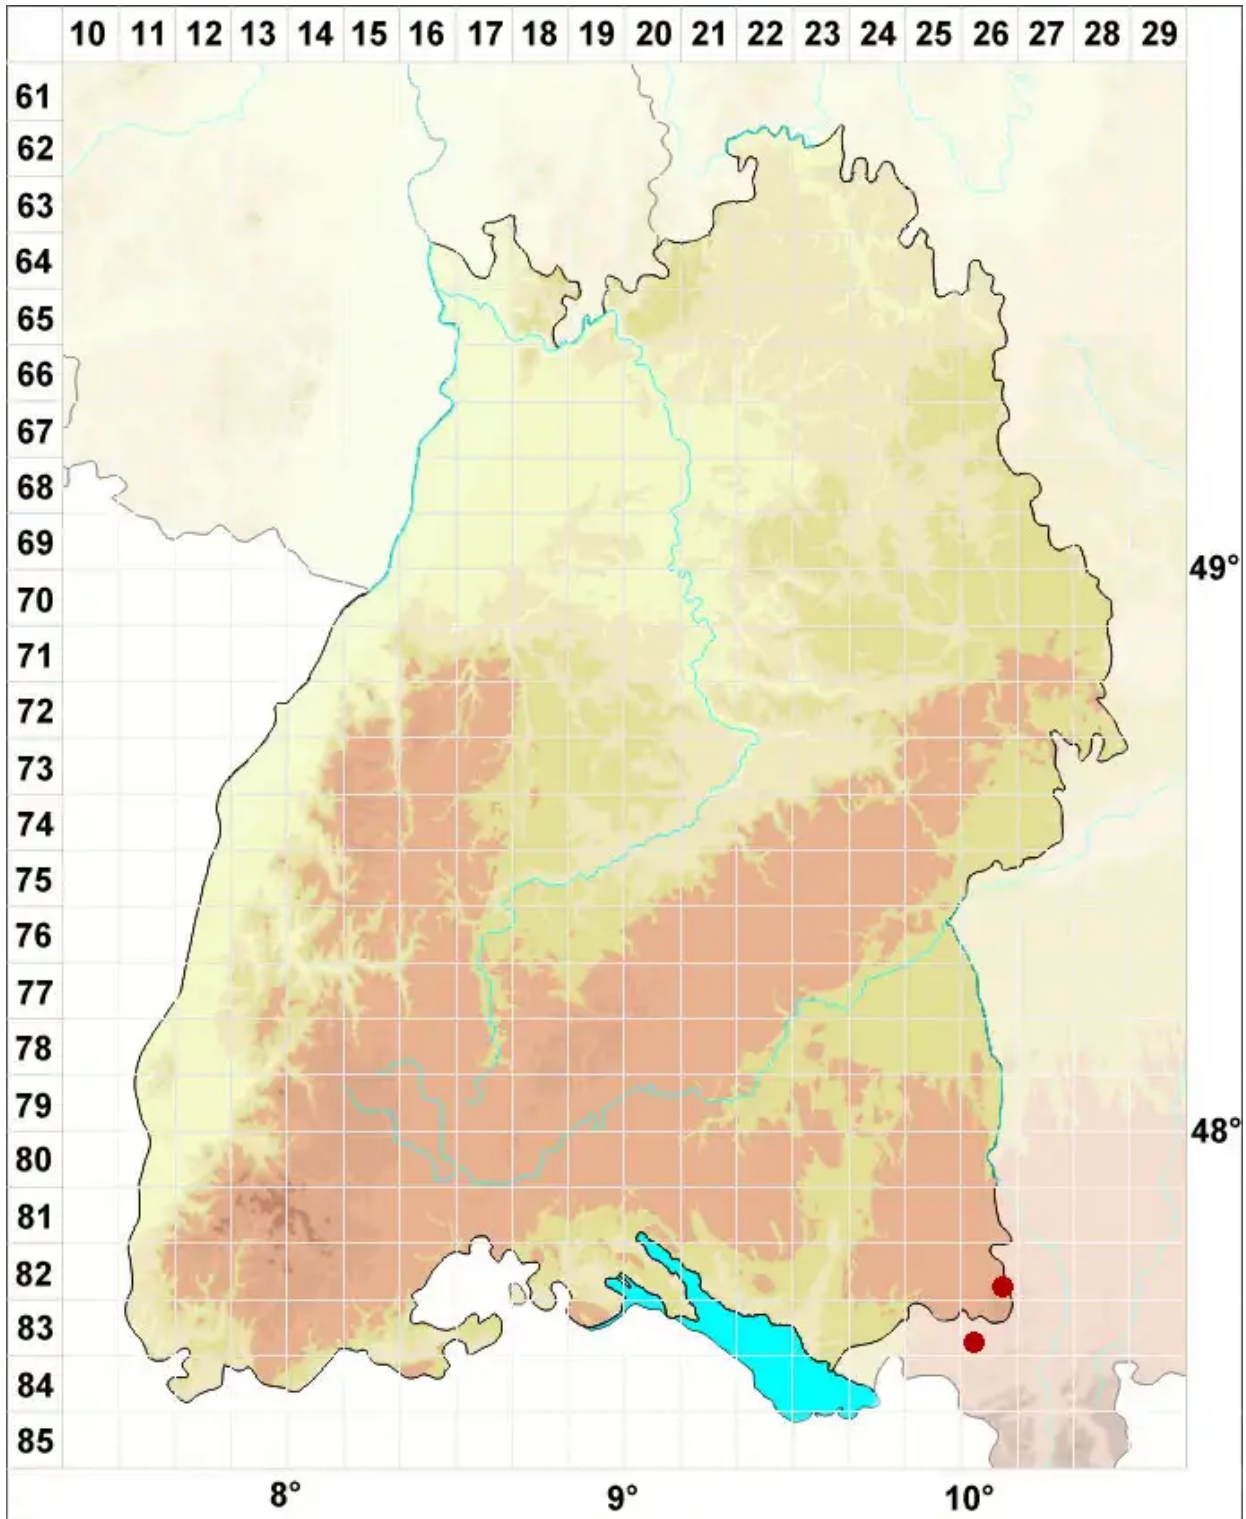

Ditrichum gracile (Mitt.) Kuntze

Schlankes Doppelhaarmoos, Steriles Verbogenstieliges Doppelhaarmoos

Legende:

Symbole:

Ausgefülltes Symbol:
Zeitraum von 1980 bis heute (Aktuelle Angabe)

Leeres Symbol:
Zeitraum vor 1980 (Altangabe)

Quadrat: Herbarbeleg