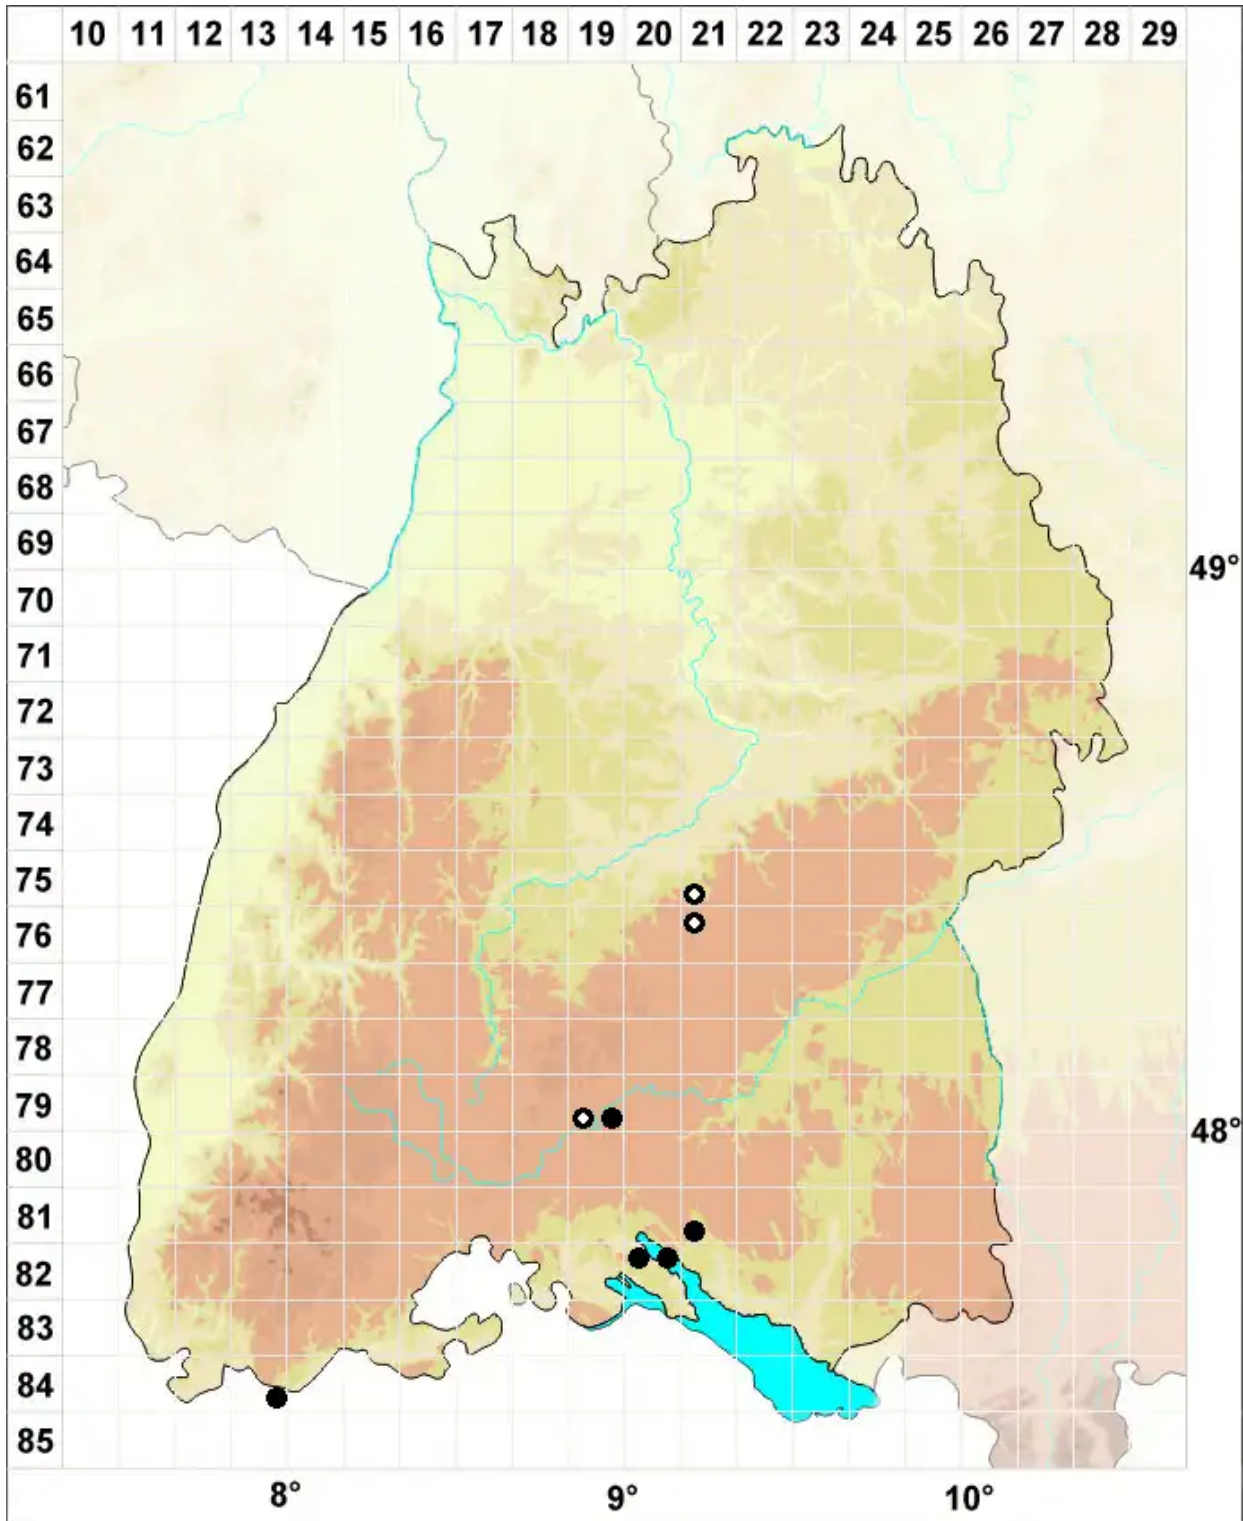

# Didymodon glaucus Ryan

Blaugrünes Doppelzahnmoos

Legende:

**Symbole:**

Ausgefülltes Symbol:  
Zeitraum von 1980 bis heute (Aktuelle Angabe)

Leeres Symbol:  
Zeitraum vor 1980 (Altangabe)

Quadrat: Herbarbeleg