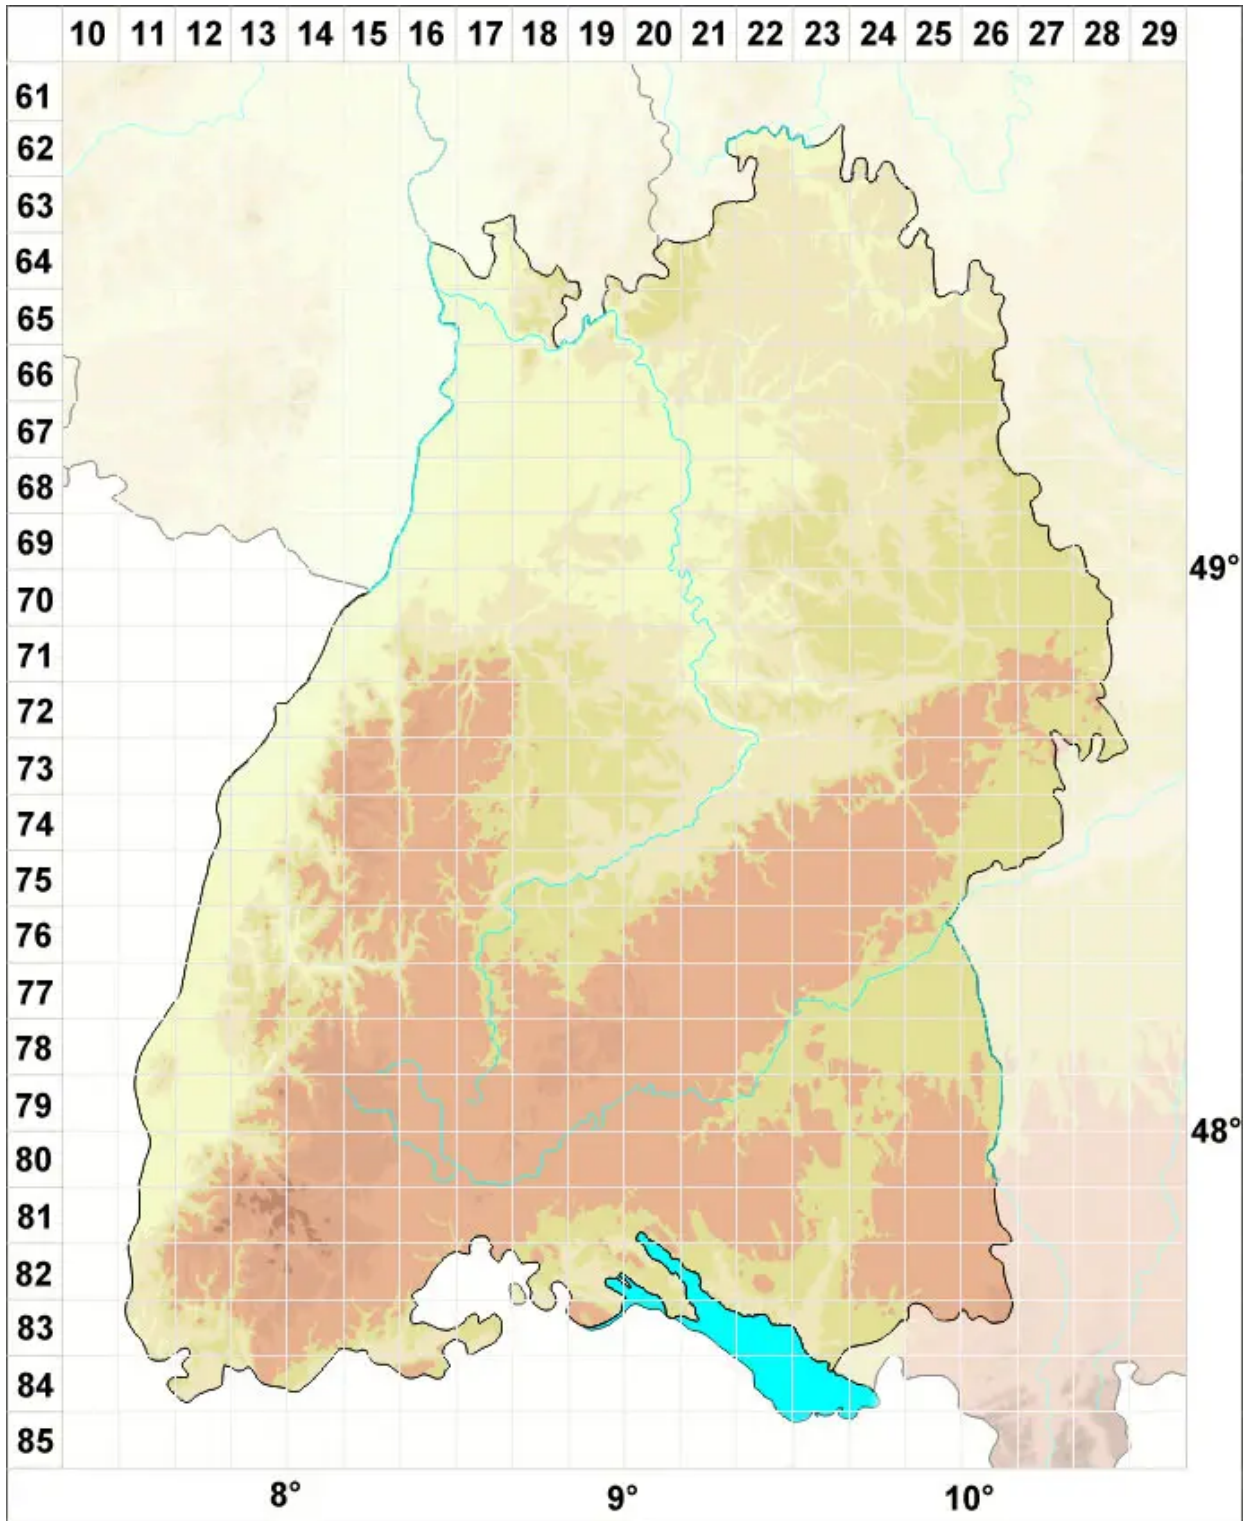

Didymodon icmadophilus (Schimp. ex Müll.Hal.) K.Saito

Gebirgs-Doppelzahnmoos

Legende:

Symbole:

Ausgefülltes Symbol:
Zeitraum von 1980 bis heute (Aktuelle Angabe)

Leeres Symbol:
Zeitraum vor 1980 (Altangabe)

Quadrat: Herbarbeleg