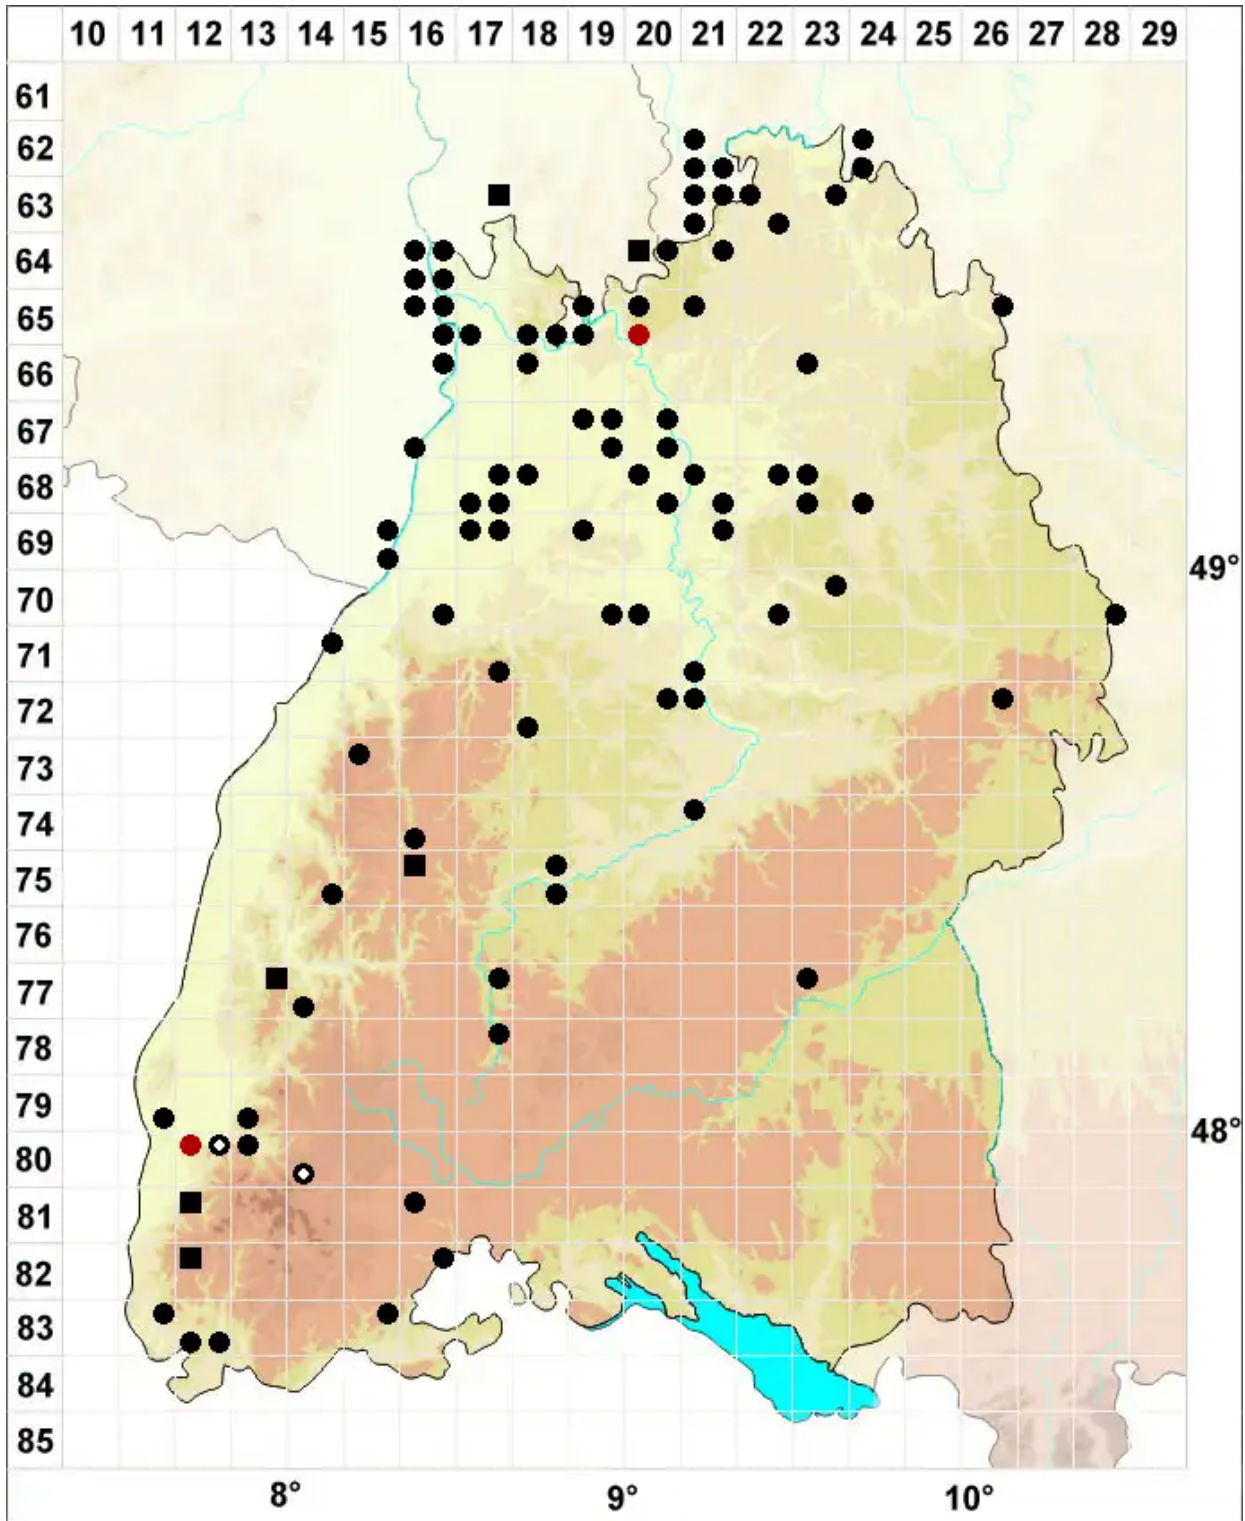

Didymodon insulanus (De Not.) M.O.Hill

Insel-Doppelzahnmoos

Legende:

Symbole:

Ausgefülltes Symbol:
Zeitraum von 1980 bis heute (Aktuelle Angabe)

Leeres Symbol:
Zeitraum vor 1980 (Altangabe)

Quadrat: Herbarbeleg