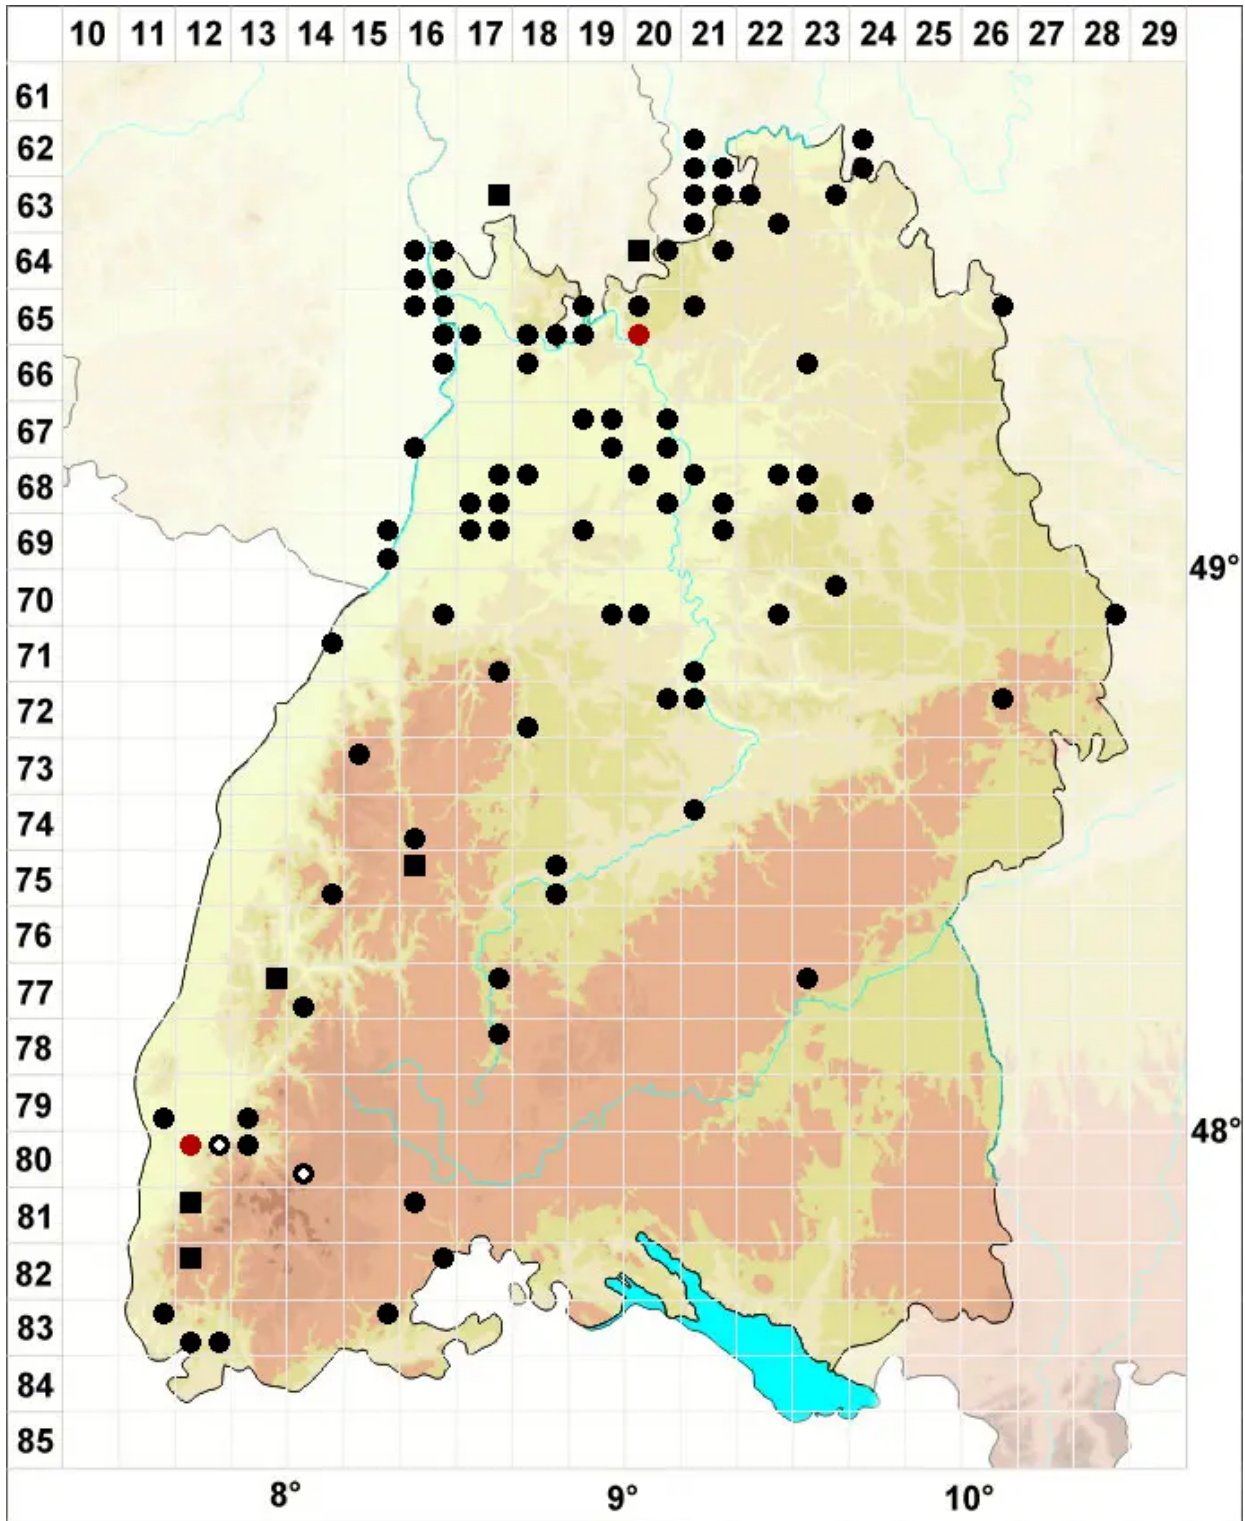

# Didymodon insulanus (De Not.) M.O.Hill

## Insel-Doppelzahnmoos

Legende:

**Symbole:**

Ausgefülltes Symbol:  
Zeitraum von 1980 bis heute (Aktuelle Angabe)

Leeres Symbol:  
Zeitraum vor 1980 (Altangabe)

Quadrat: Herbarbeleg