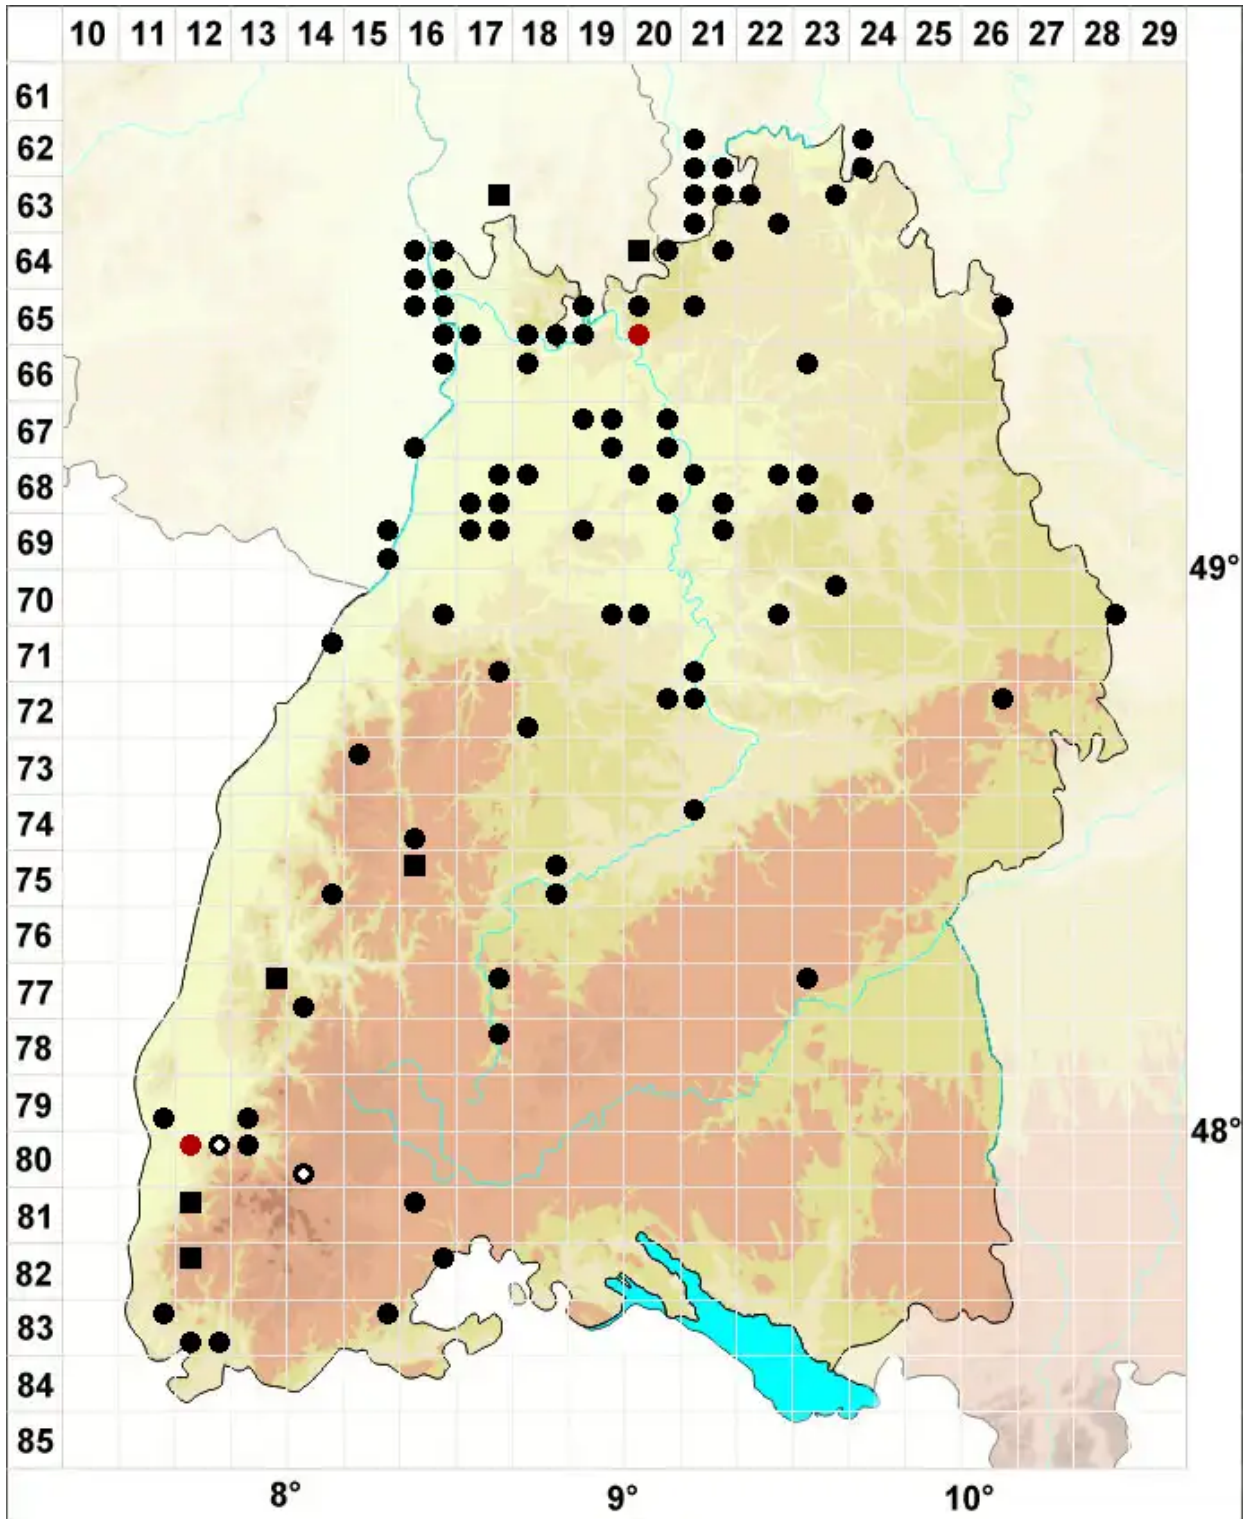

# Didymodon insulanus (De Not.) M.O.Hill

## Insel-Doppelzahnmoos

Legende:

- Symbole:**
- Ausgefülltes Symbol:  
Zeitraum von 1980 bis heute (Aktuelle Angabe)
  - Leeres Symbol:  
Zeitraum vor 1980 (Altangabe)
  - Quadrat: Herbarbeleg