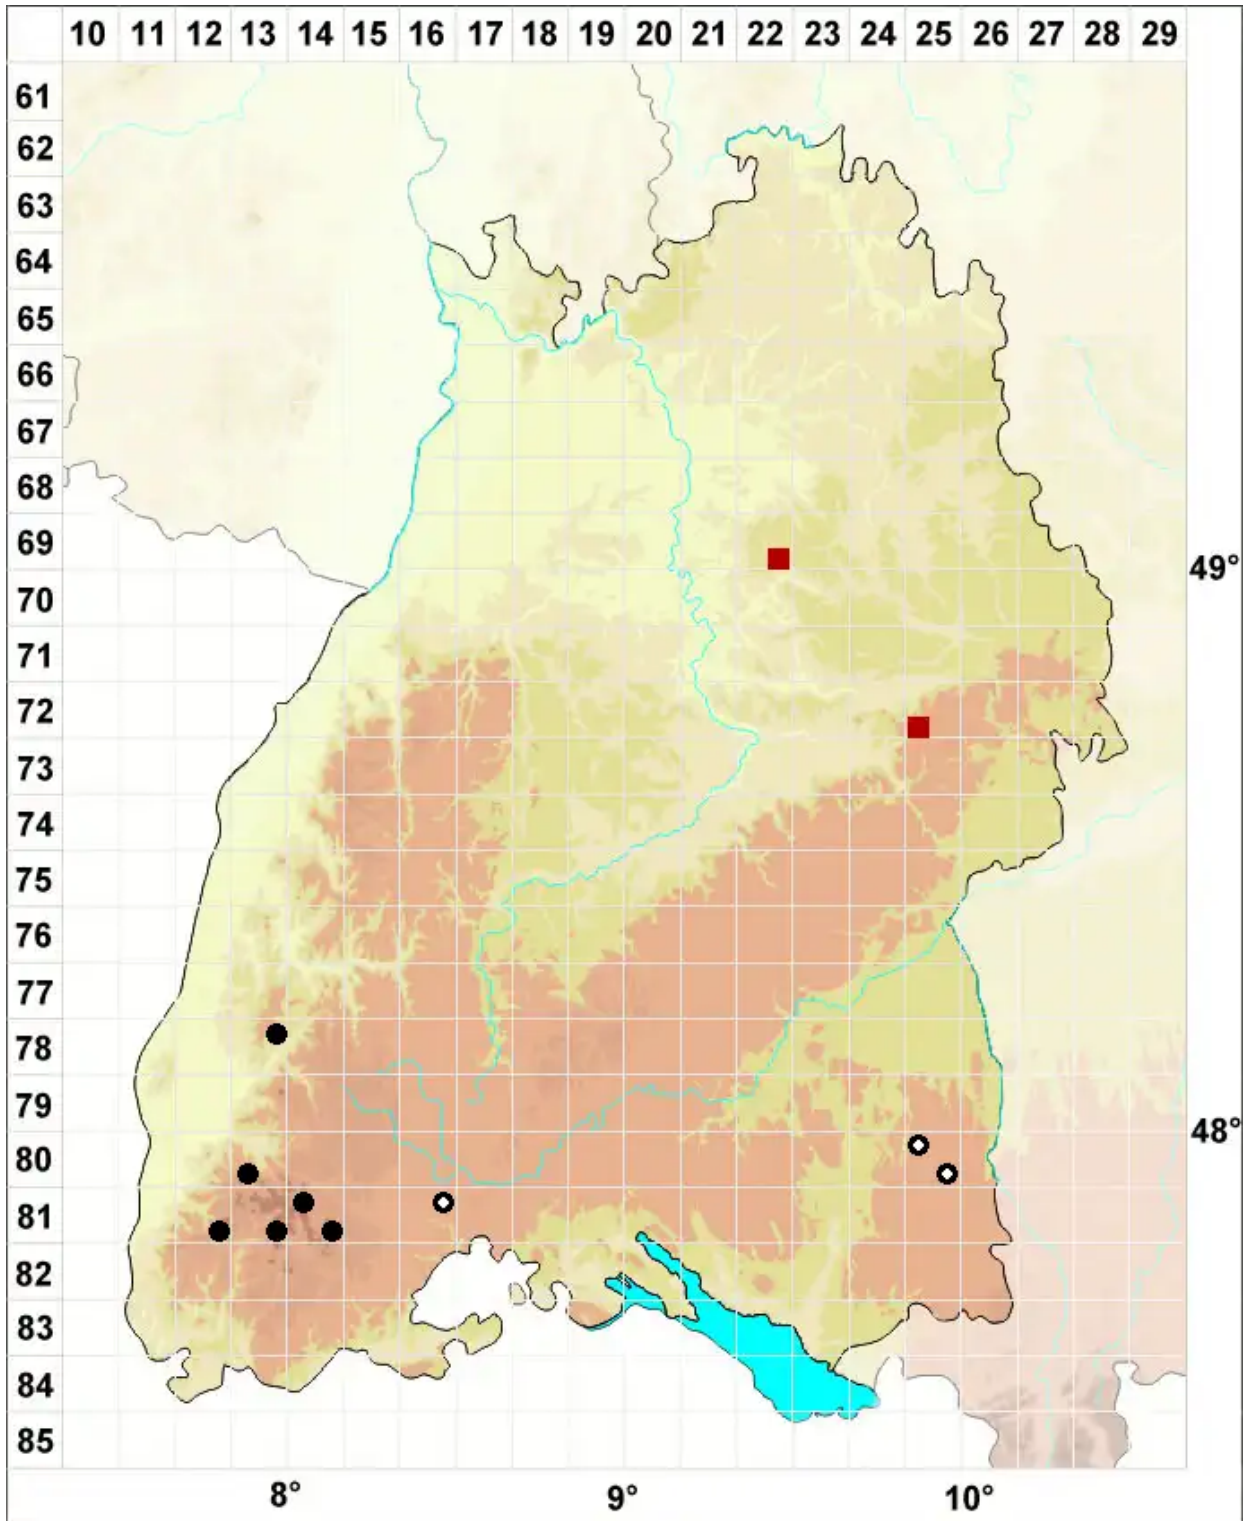

# Ditrichum lineare (Sw.) Lindb.

Scheidiges Doppelhaarmoos

Legende:

**Symbole:**

Ausgefülltes Symbol:  
Zeitraum von 1980 bis heute (Aktuelle Angabe)

Leeres Symbol:  
Zeitraum vor 1980 (Altangabe)

Quadrat: Herbarbeleg