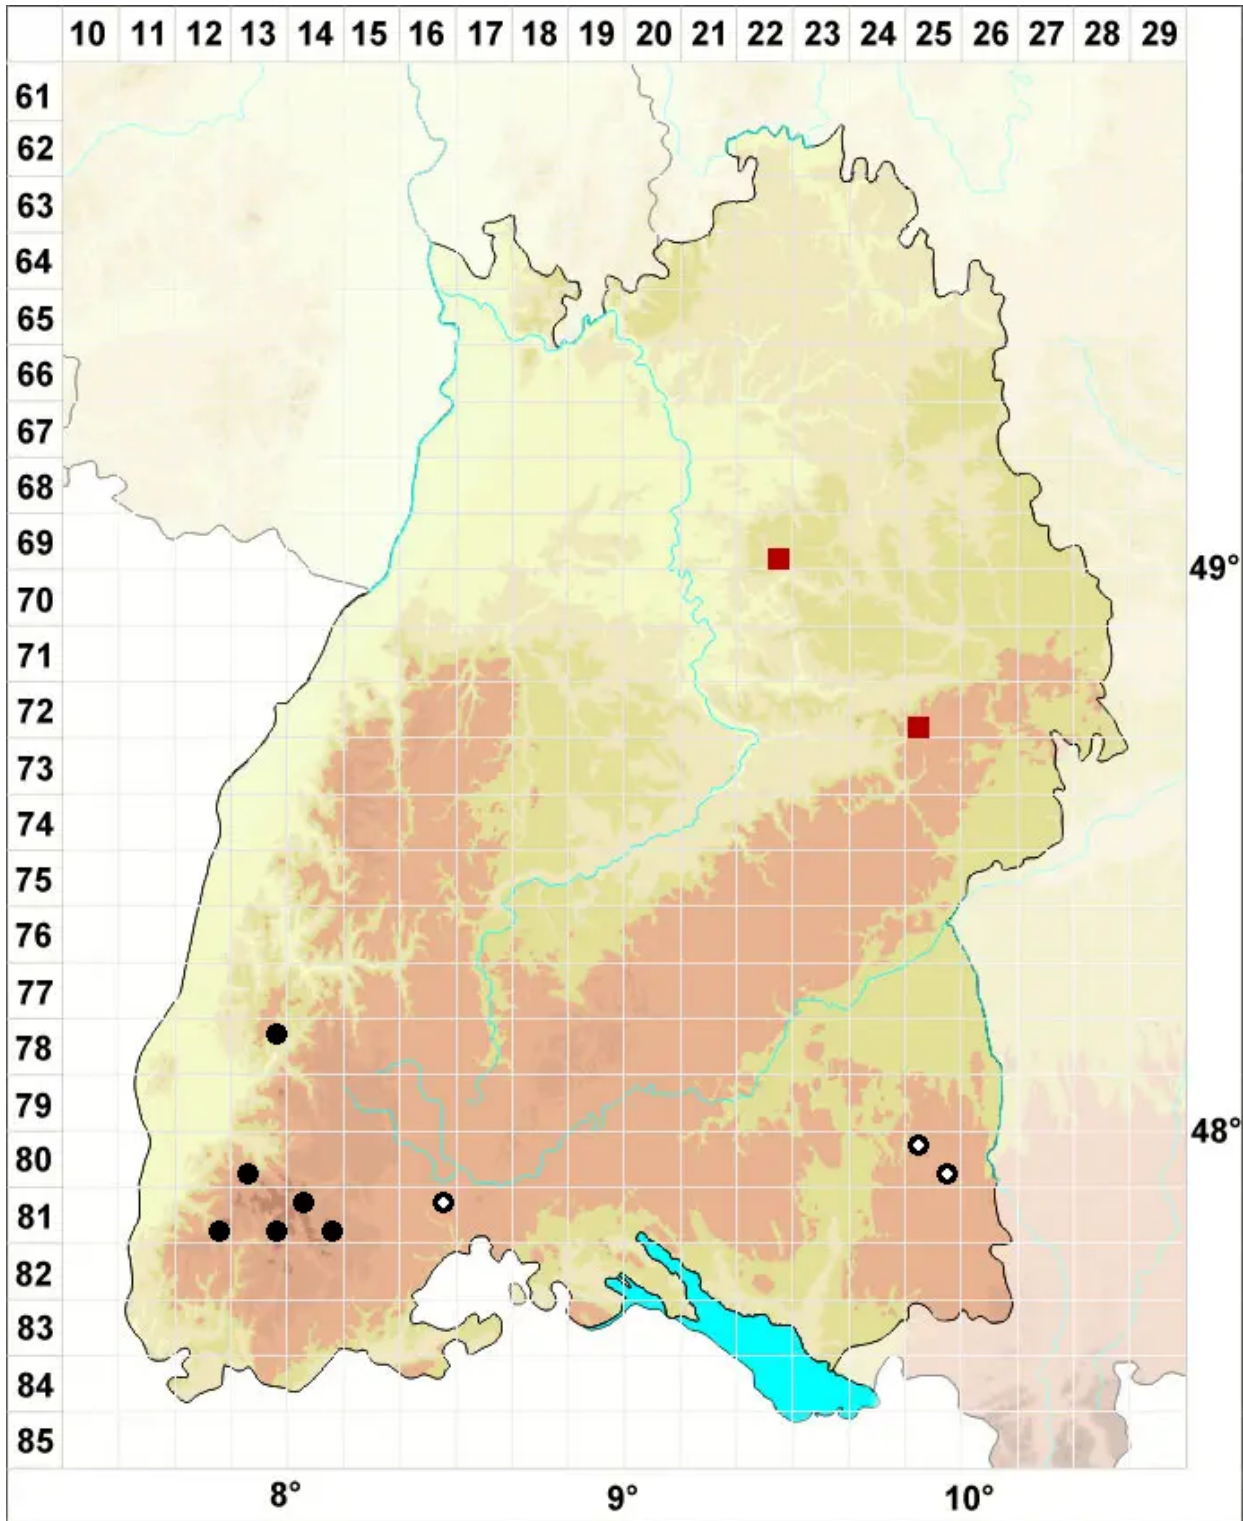

# Ditrichum lineare (Sw.) Lindb.

Scheidiges Doppelhaarmoos

Legende:

**Symbole:**

Ausgefülltes Symbol:  
Zeitraum von 1980 bis heute (Aktuelle Angabe)

Leeres Symbol:  
Zeitraum vor 1980 (Altangabe)

Quadrat: Herbarbeleg