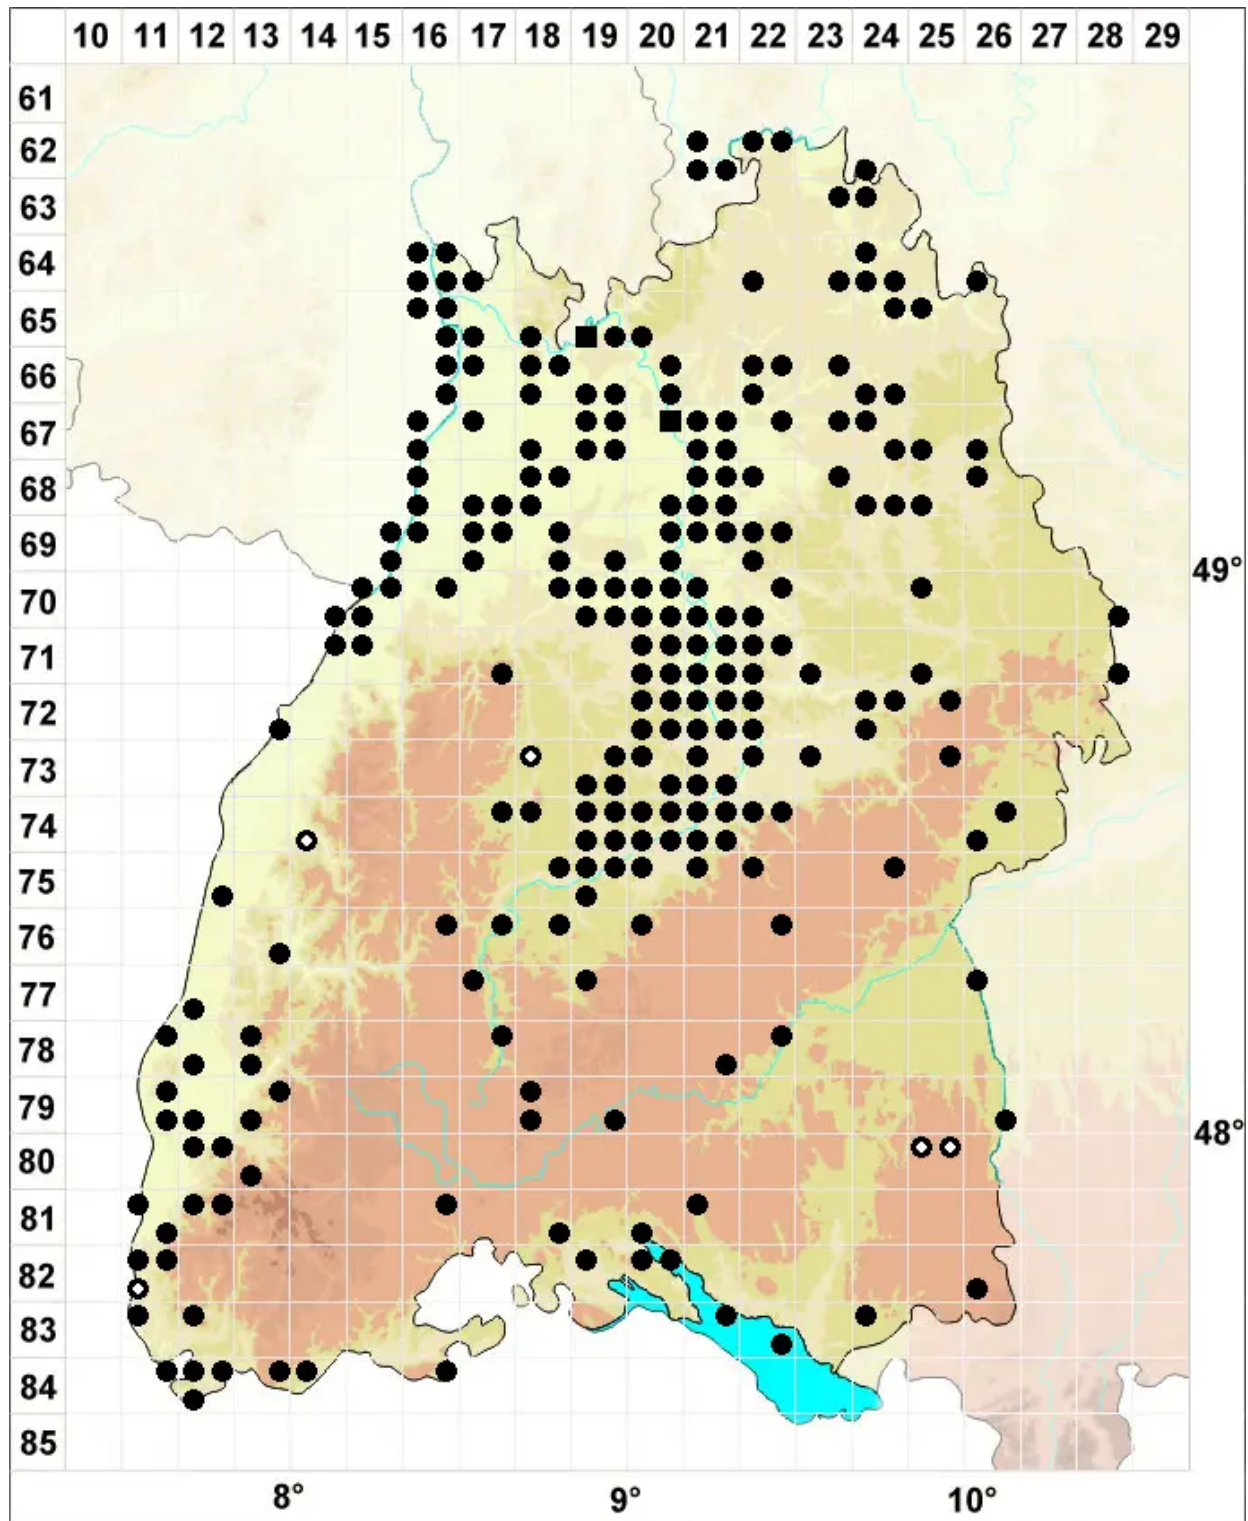

Didymodon luridus Hornsch.

Bräunliches Doppelzahnmoos

Legende:

Symbole:

Ausgefülltes Symbol:
Zeitraum von 1980 bis heute (Aktuelle Angabe)

Leeres Symbol:
Zeitraum vor 1980 (Altangabe)

Quadrat: Herbarbeleg