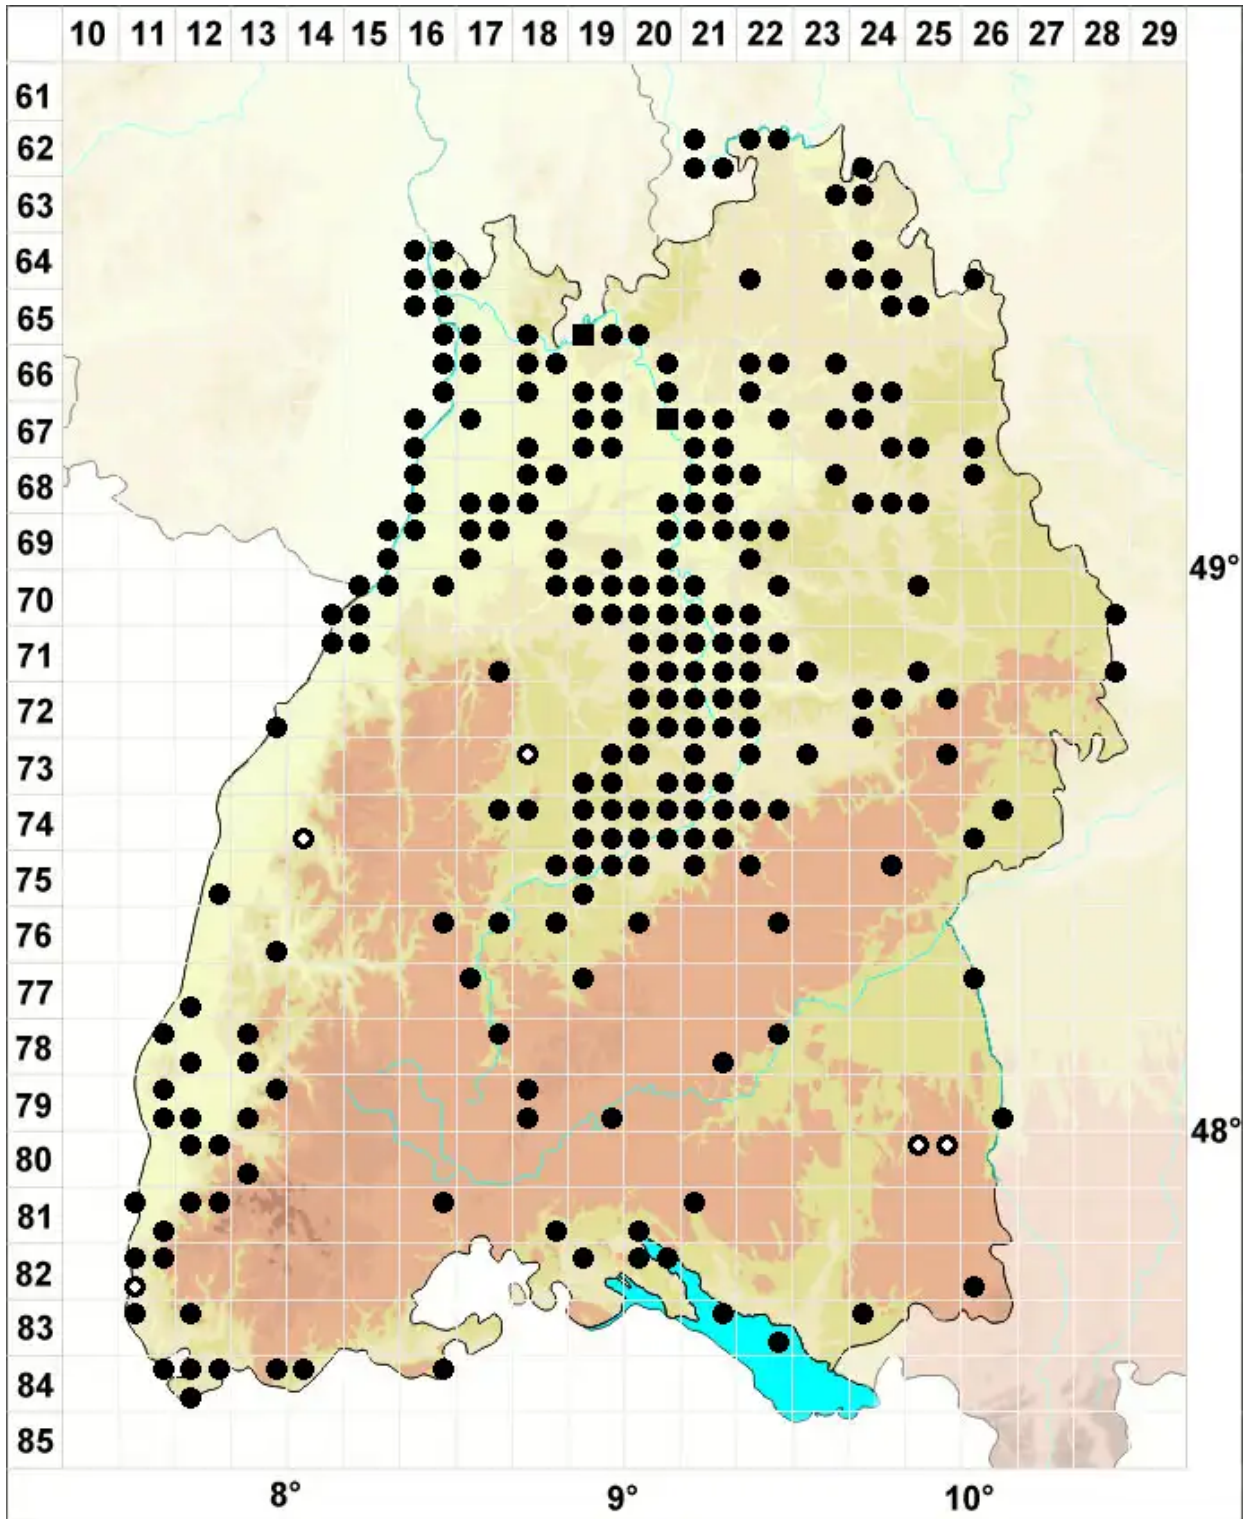

# Didymodon luridus Hornsch.

Bräunliches Doppelzahnmoos

Legende:

- Symbole:**
- Ausgefülltes Symbol:  
Zeitraum von 1980 bis heute (Aktuelle Angabe)
  - Leeres Symbol:  
Zeitraum vor 1980 (Altangabe)
  - Quadrat: Herbarbeleg