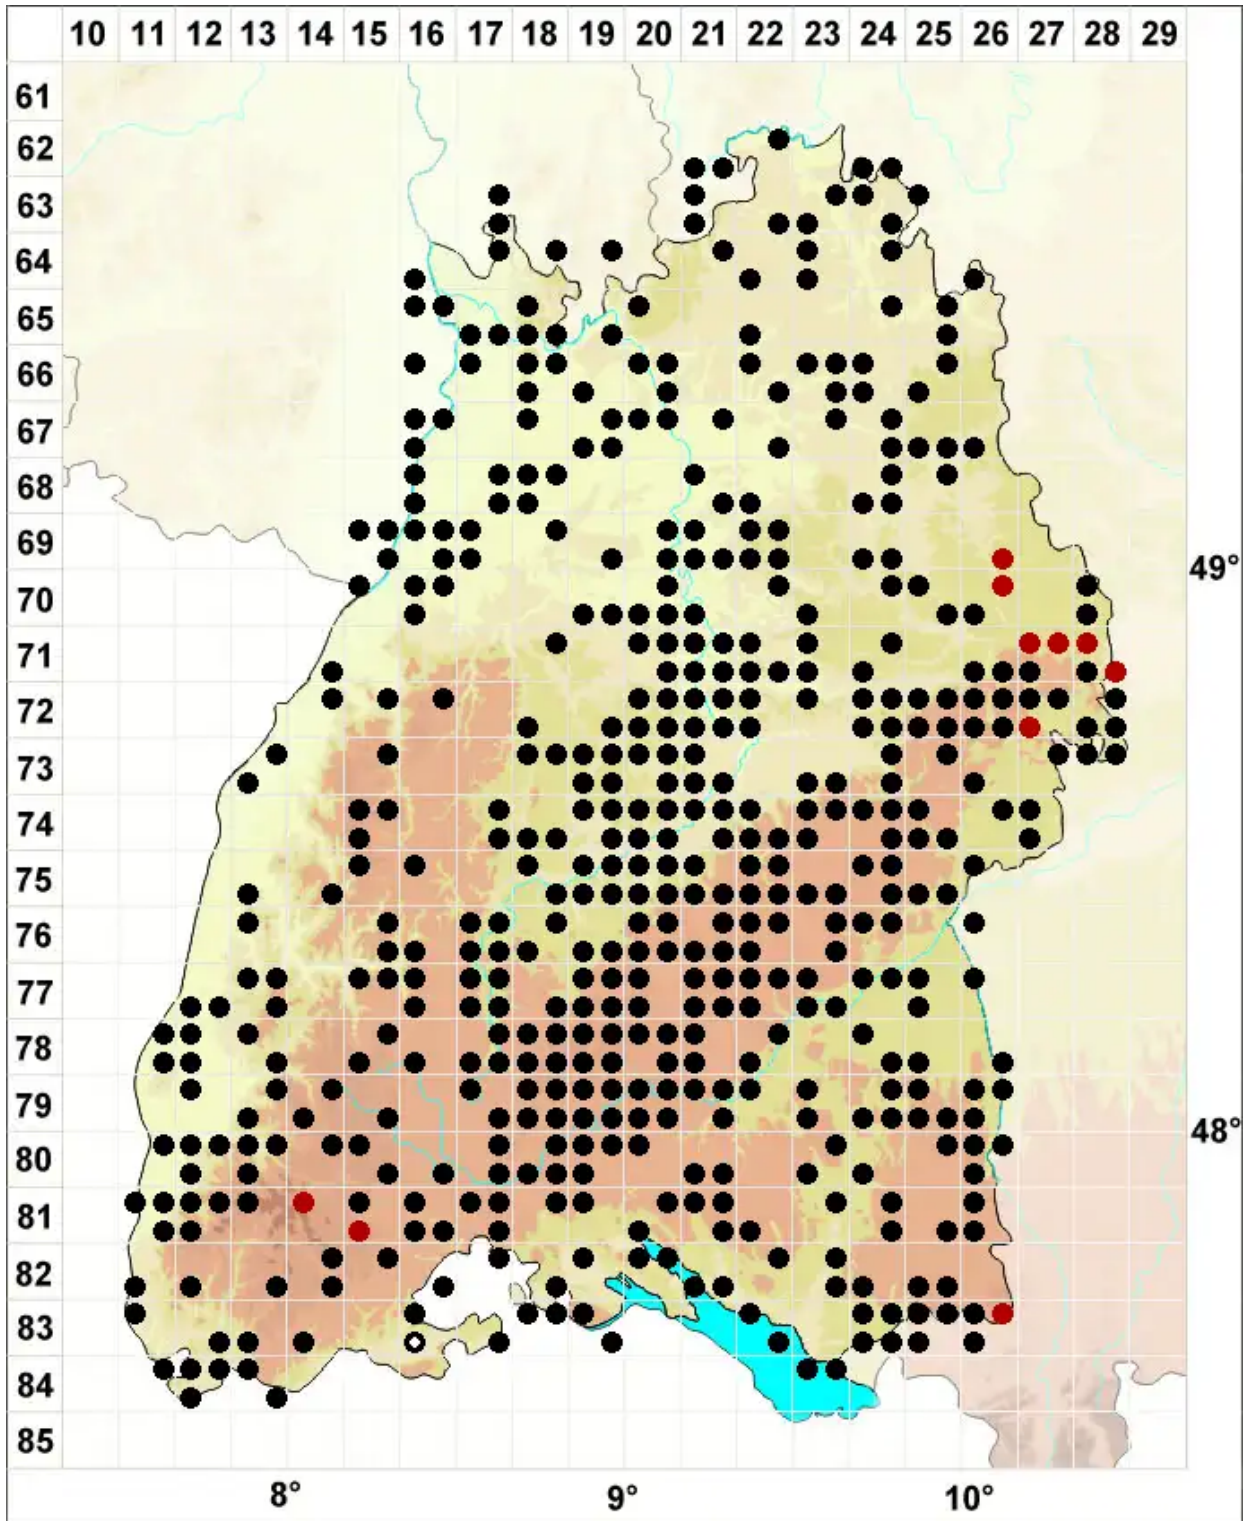

Didymodon rigidulus Hedw.

Steifes Doppelzahnmoos

Legende:

Symbole:

Ausgefülltes Symbol:
Zeitraum von 1980 bis heute (Aktuelle Angabe)

Leeres Symbol:
Zeitraum vor 1980 (Altangabe)

Quadrat: Herbarbeleg