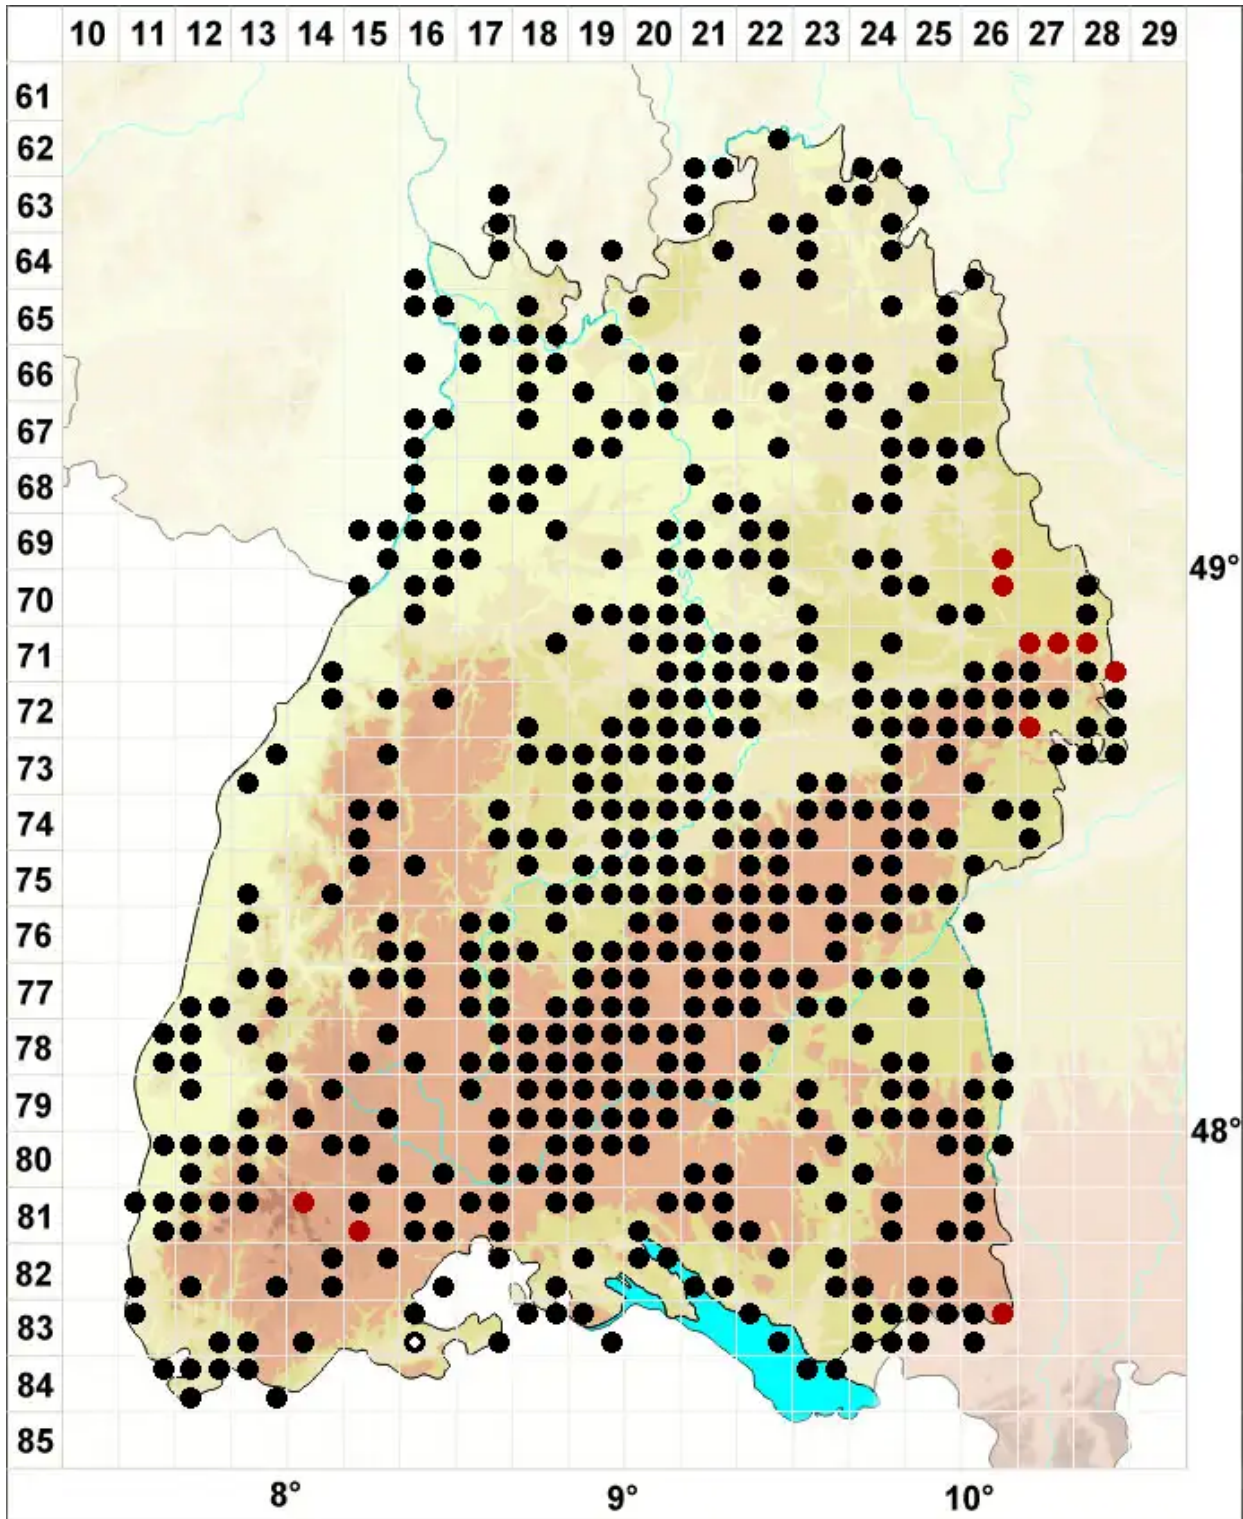

Didymodon rigidulus Hedw.

Steifes Doppelzahnmoos

Legende:

Symbole:

Ausgefülltes Symbol:
Zeitraum von 1980 bis heute (Aktuelle Angabe)

Leeres Symbol:
Zeitraum vor 1980 (Altangabe)

Quadrat: Herbarbeleg