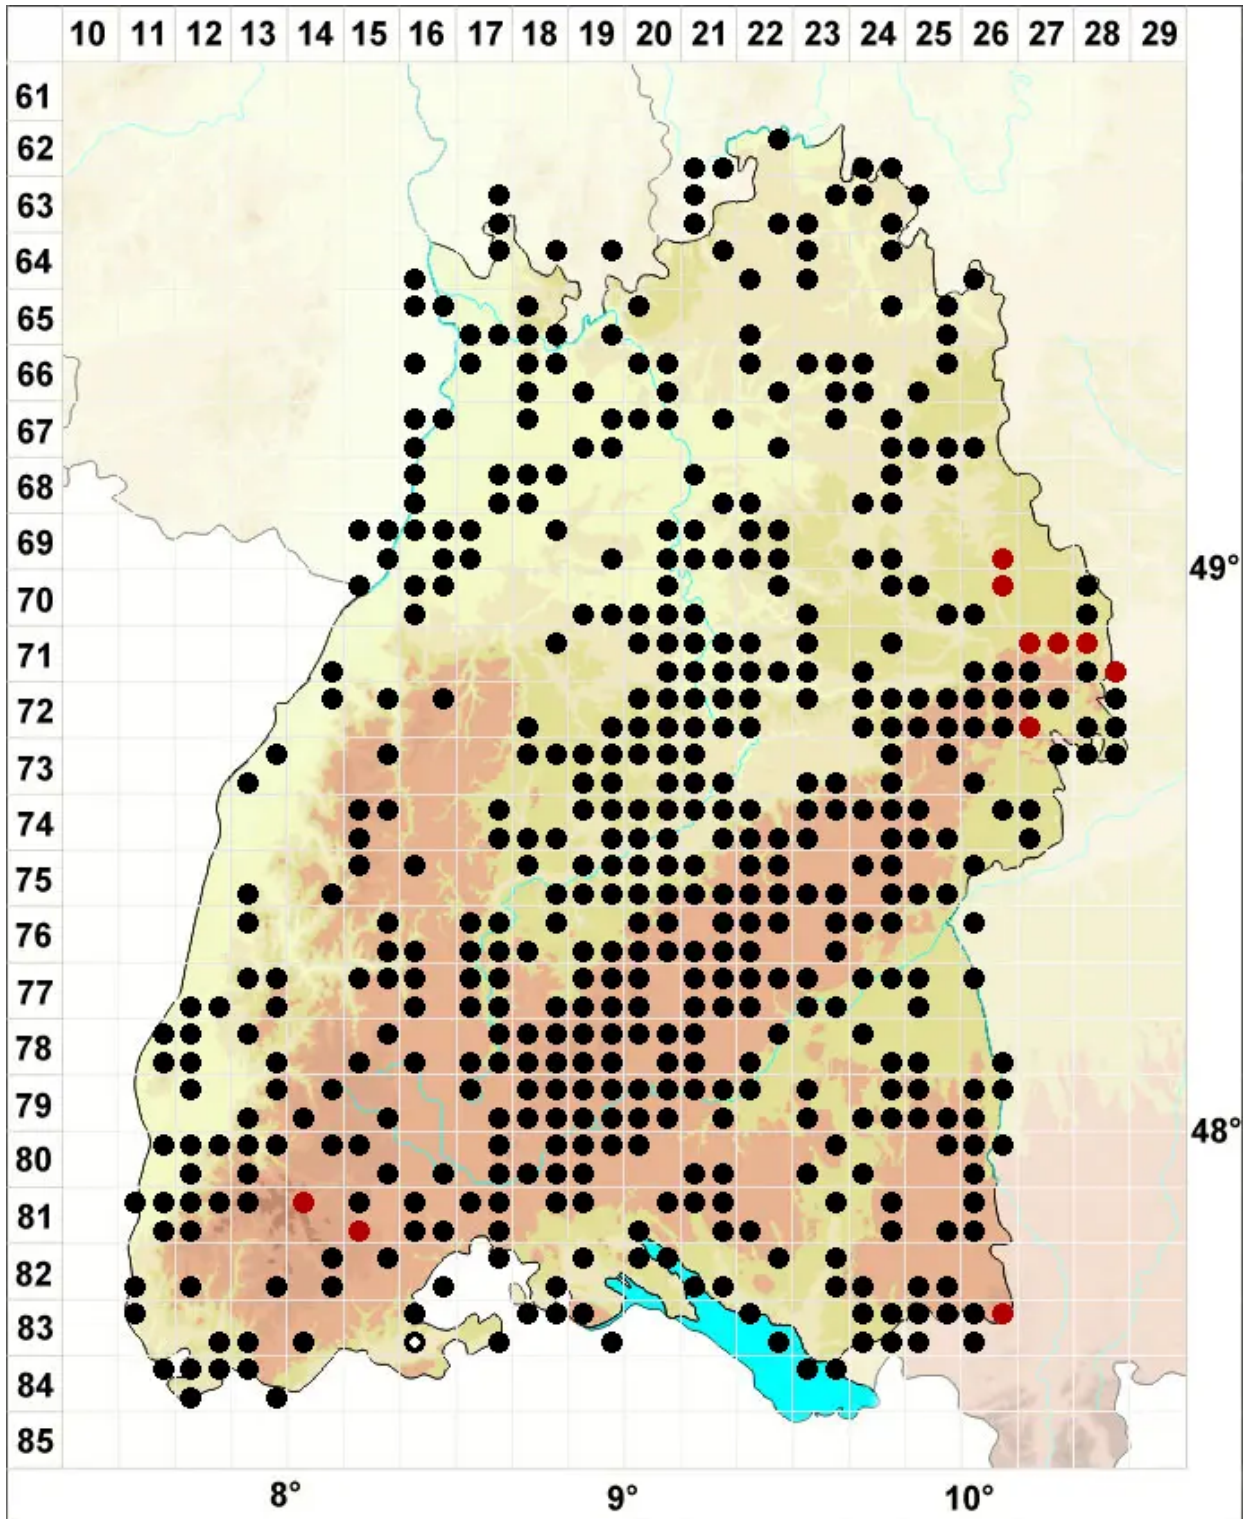

# Didymodon rigidulus Hedw.

Steifes Doppelzahnmoos

Legende:

**Symbole:**

Ausgefülltes Symbol:  
Zeitraum von 1980 bis heute (Aktuelle Angabe)

Leeres Symbol:  
Zeitraum vor 1980 (Altangabe)

Quadrat: Herbarbeleg