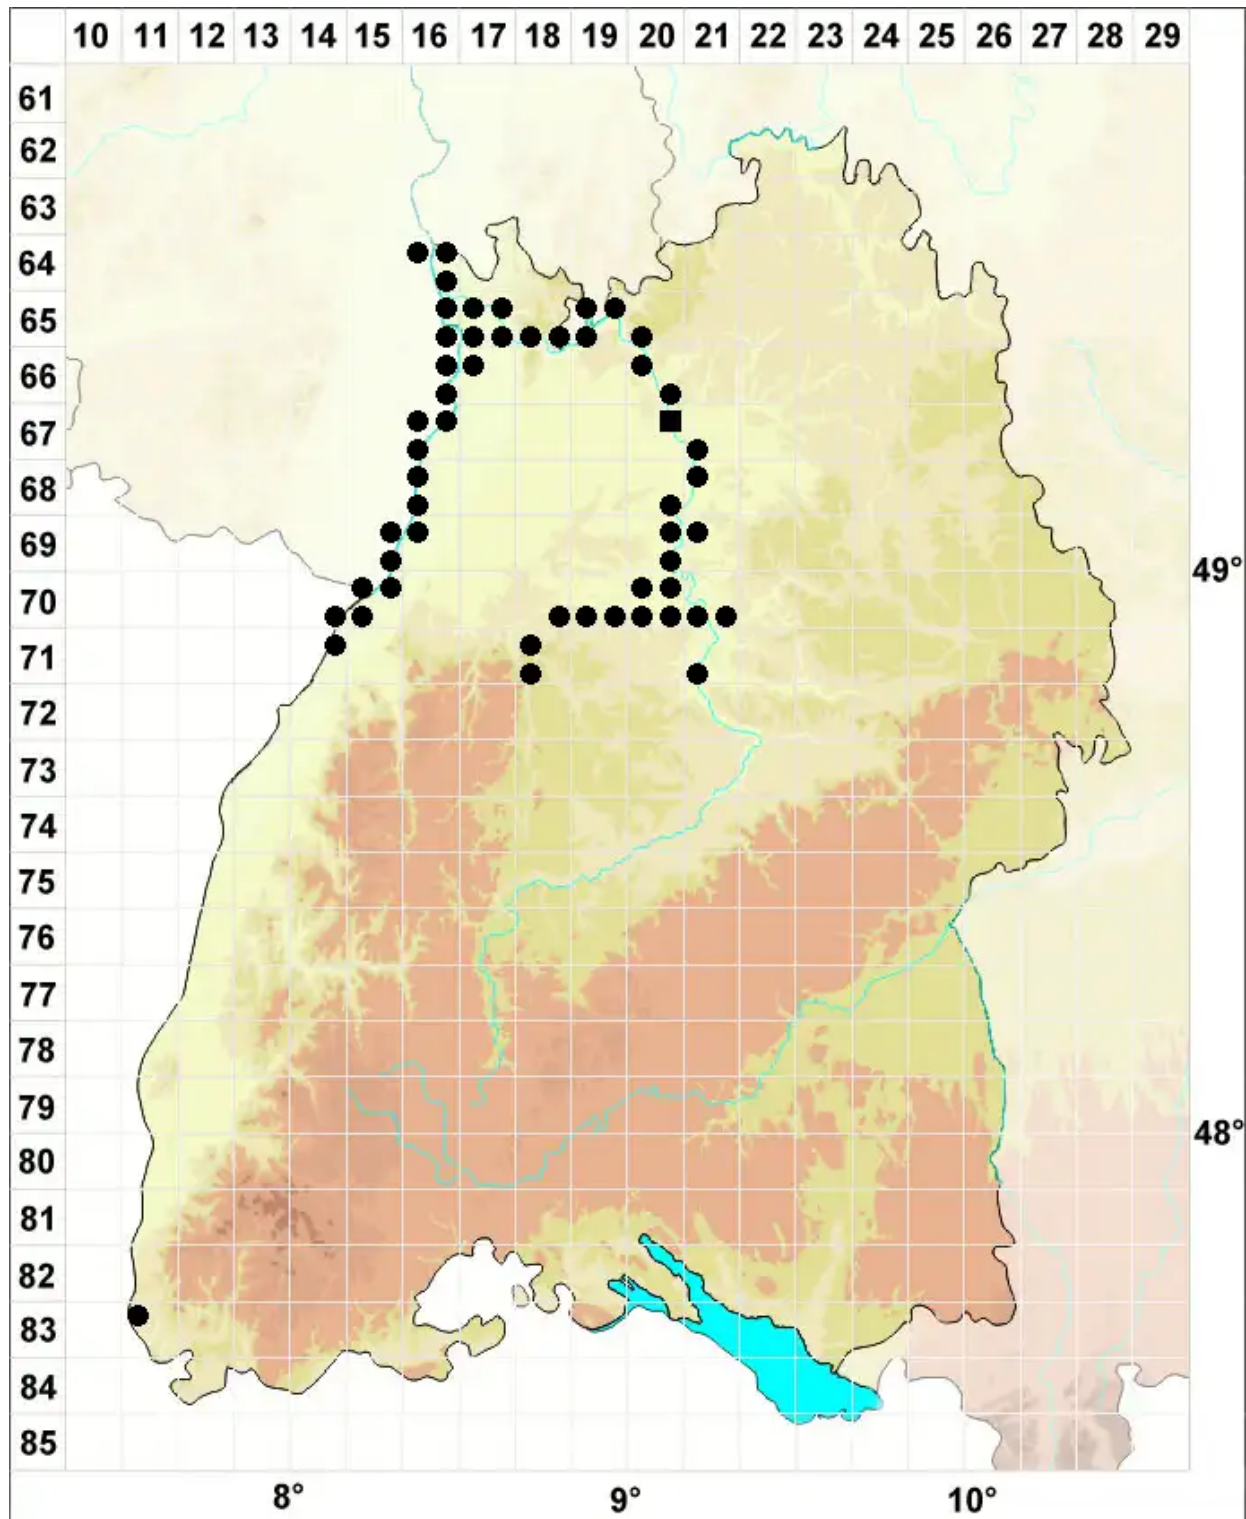

Didymodon nicholsonii Culm.

Ufer-Doppelzahnmoos, Nicholsons Doppelzahnmoos

Legende:

- Symbole:**
- Ausgefülltes Symbol:
Zeitraum von 1980 bis heute (Aktuelle Angabe)
 - Leeres Symbol:
Zeitraum vor 1980 (Altangabe)
 - Quadrat: Herbarbeleg