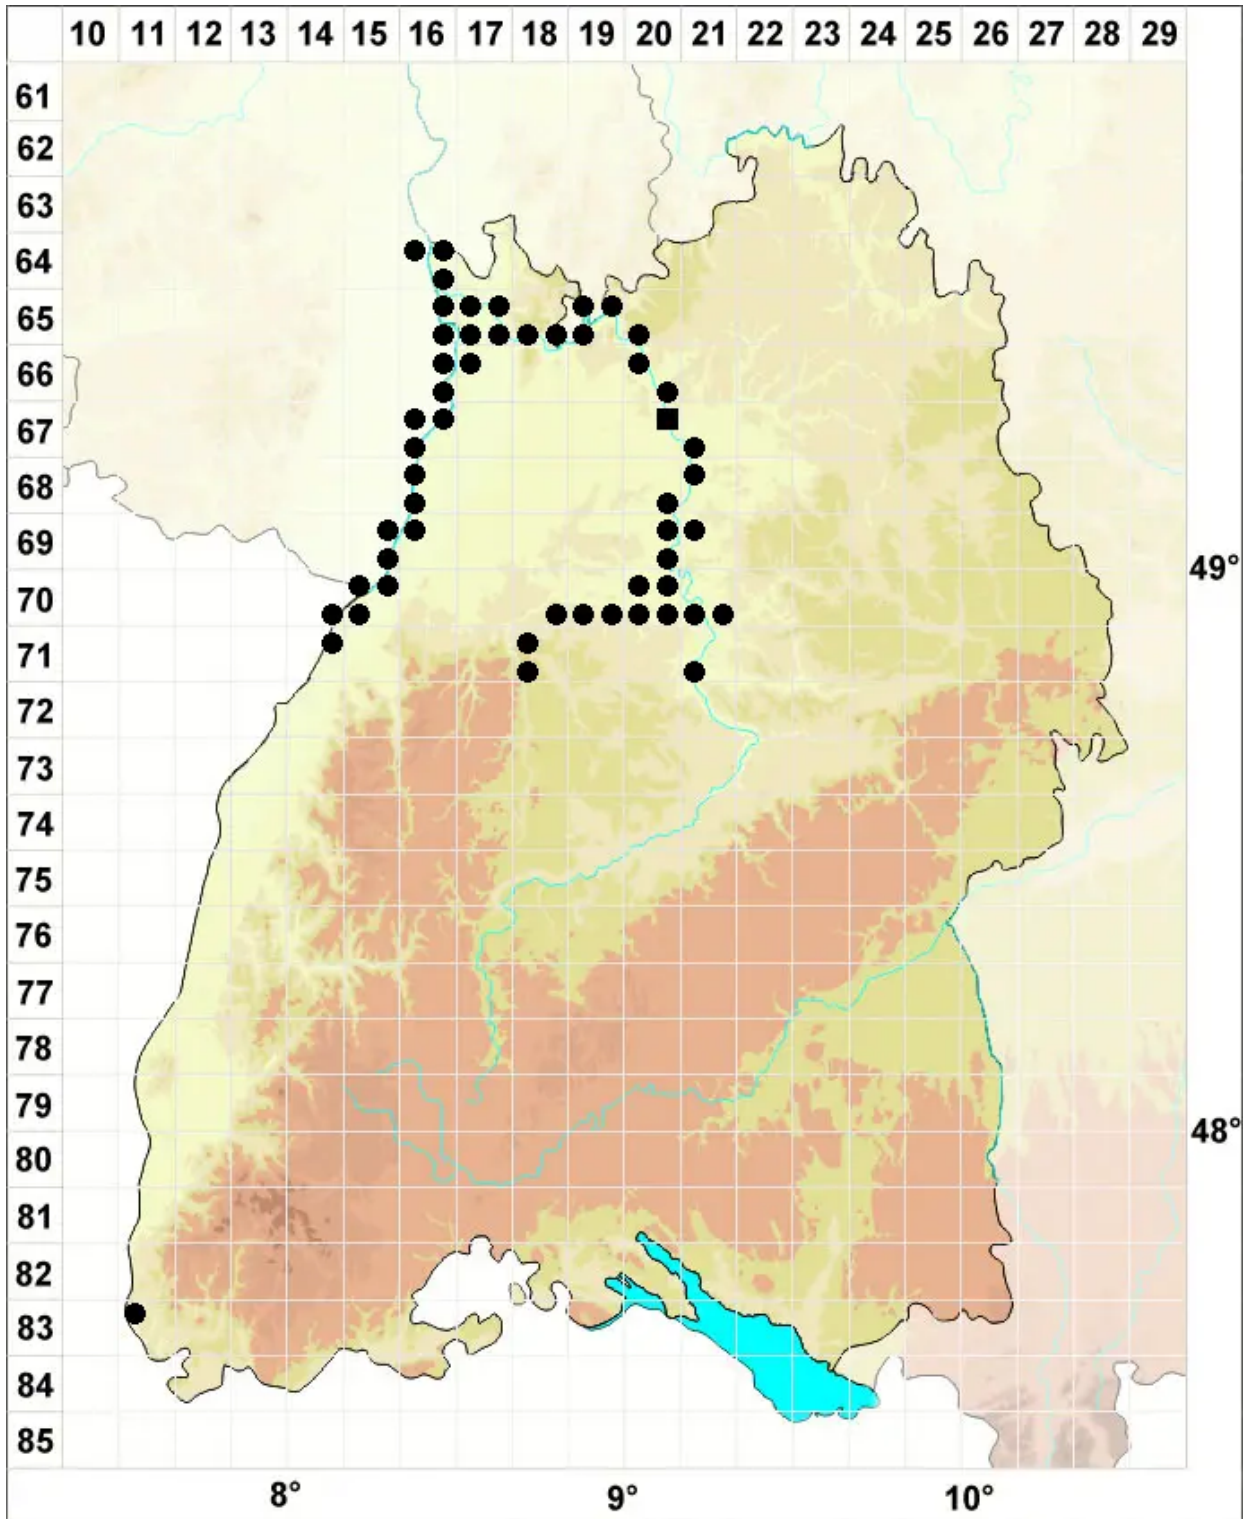

# Didymodon nicholsonii Culm.

Ufer-Doppelzahnmoos, Nicholsons Doppelzahnmoos

Legende:

- Symbole:**
- Ausgefülltes Symbol:  
Zeitraum von 1980 bis heute (Aktuelle Angabe)
  - Leeres Symbol:  
Zeitraum vor 1980 (Altangabe)
  - Quadrat: Herbarbeleg