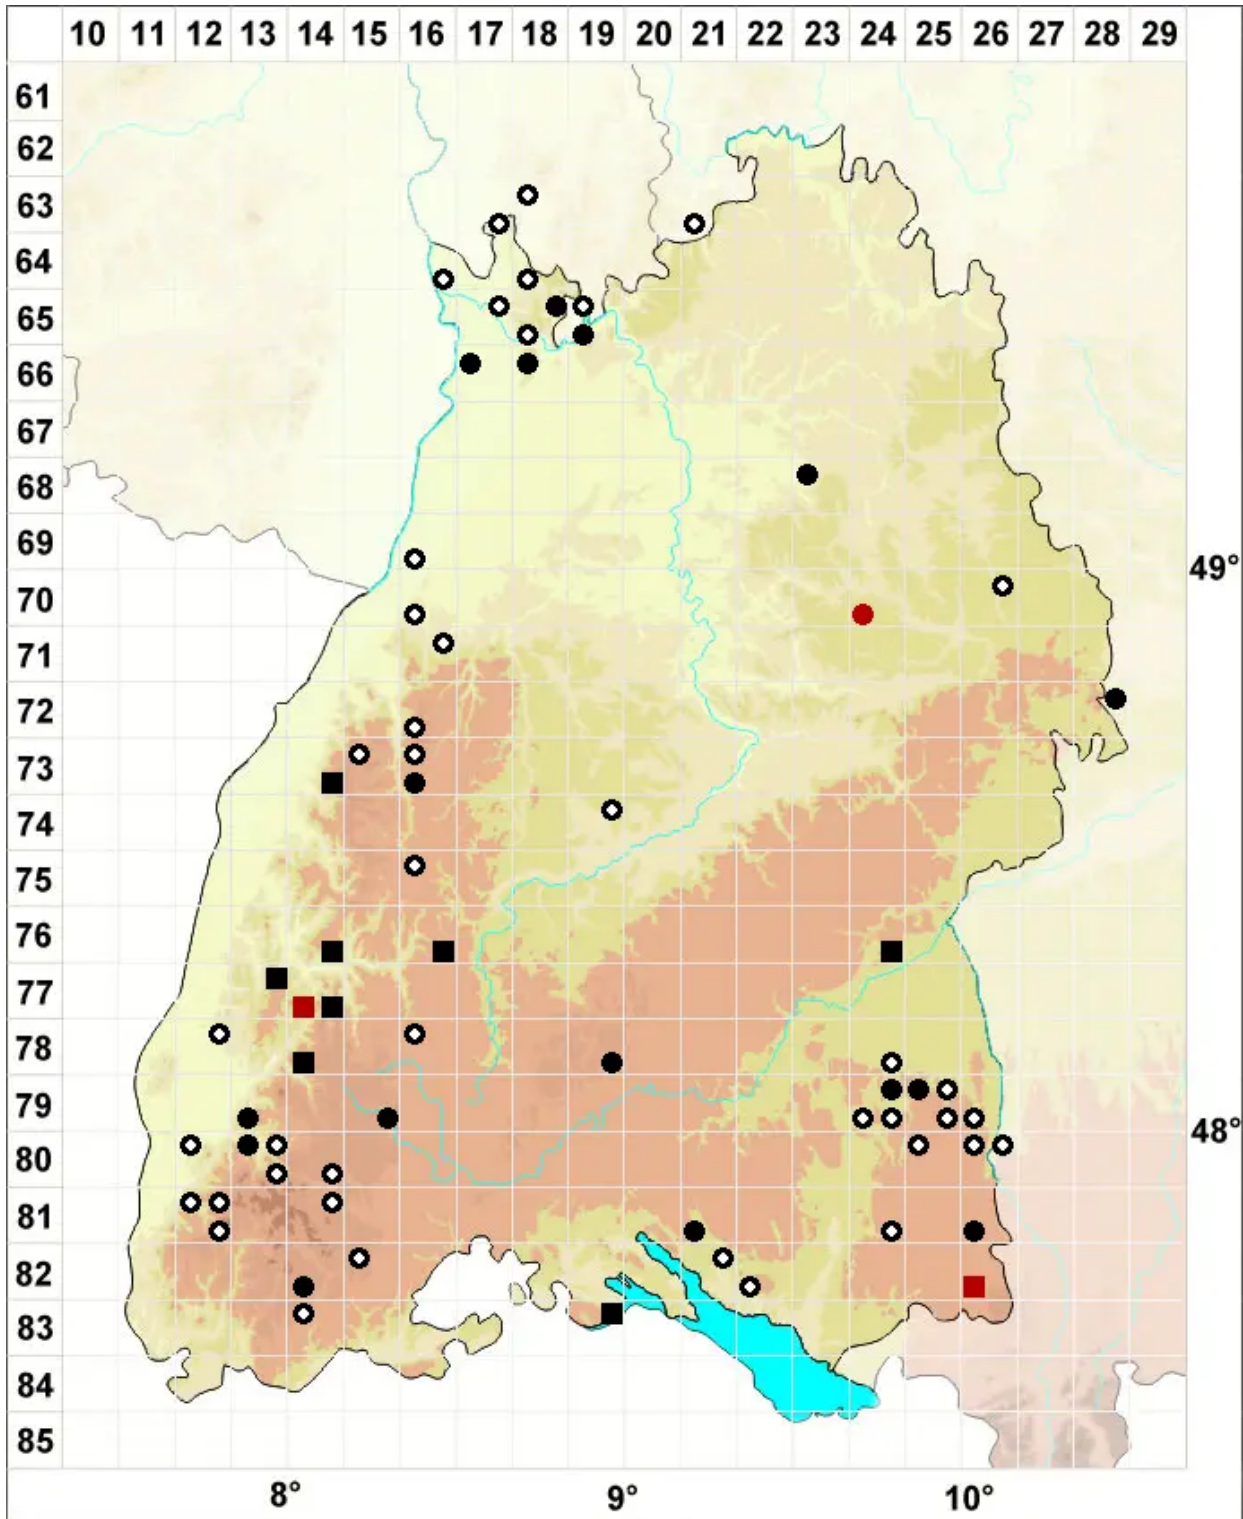

Ditrichum pusillum (Hedw.) Hampe

Gedrehtzähniges Doppelhaarmoos

Legende:

Symbole:

Ausgefülltes Symbol:
Zeitraum von 1980 bis heute (Aktuelle Angabe)

Leeres Symbol:
Zeitraum vor 1980 (Altangabe)

Quadrat: Herbarbeleg