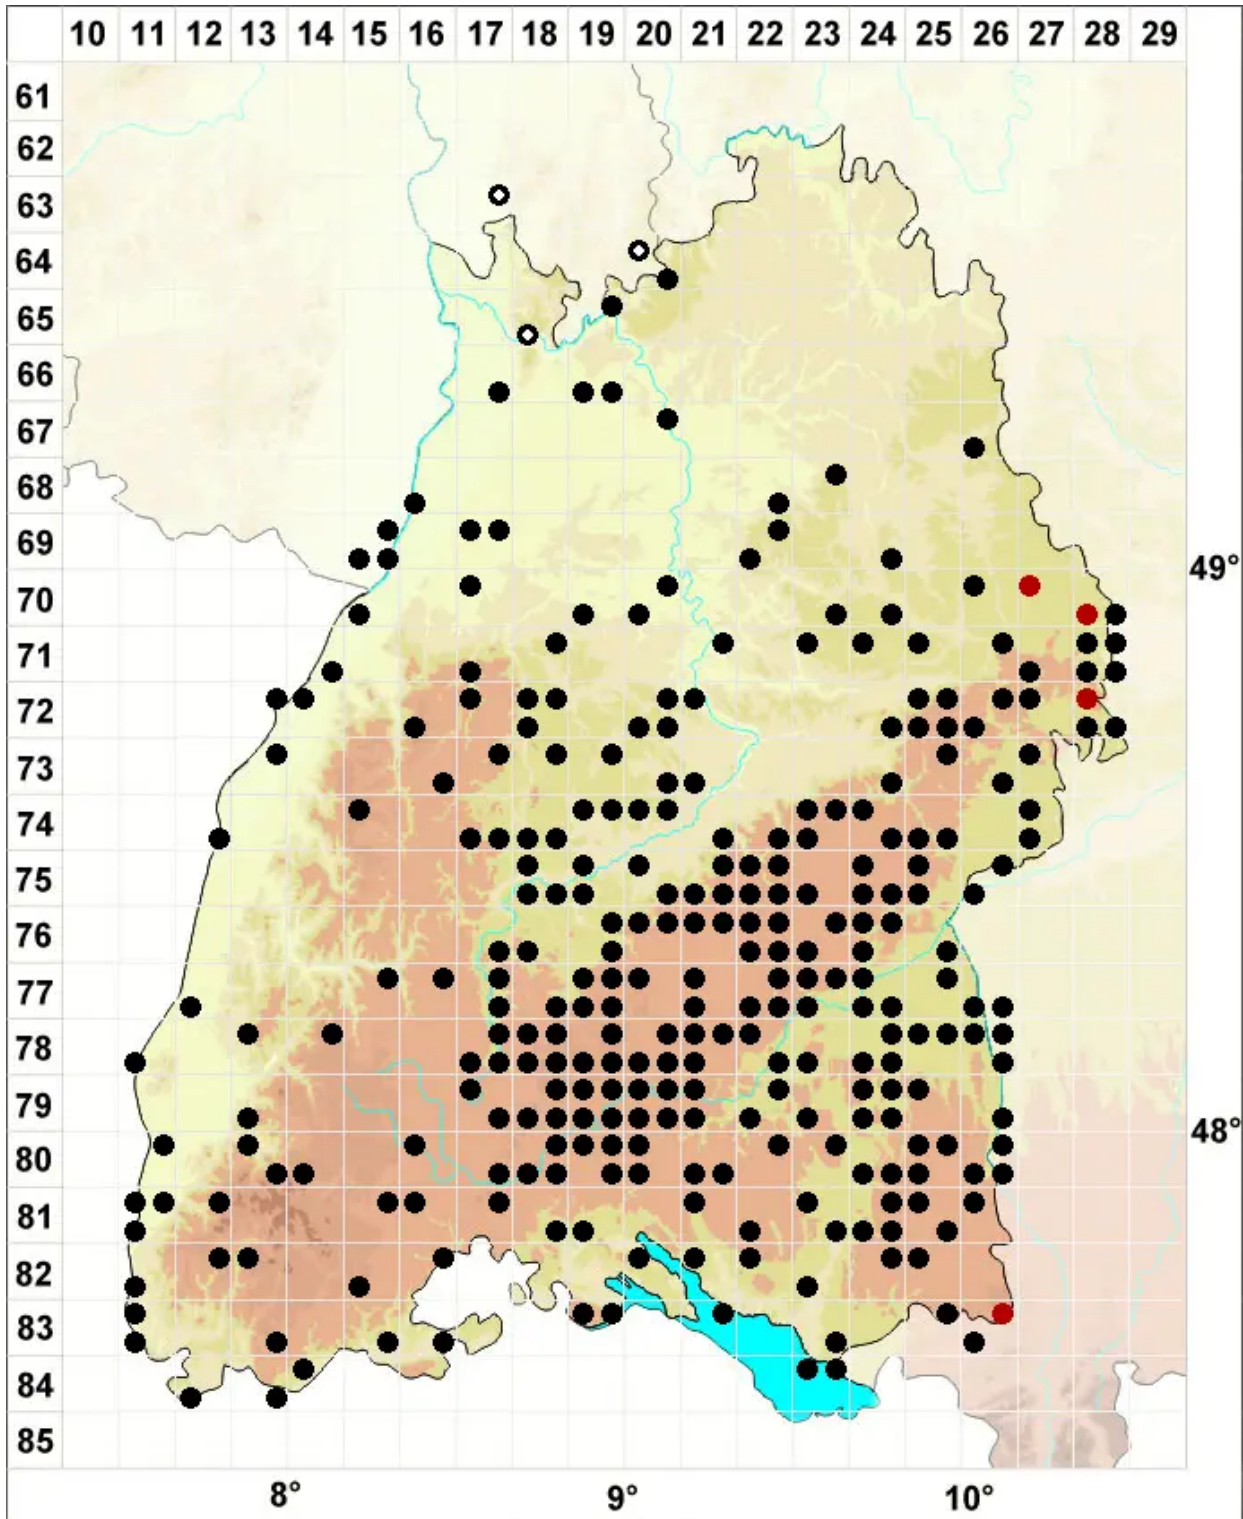

Didymodon ferrugineus (Schimp. ex Besch.) M.O.Hill

Zurückgekrümmtes Doppelzahnmoos

Legende:

Symbole:

Ausgefülltes Symbol:
Zeitraum von 1980 bis heute (Aktuelle Angabe)

Leeres Symbol:
Zeitraum vor 1980 (Altangabe)

Quadrat: Herbarbeleg